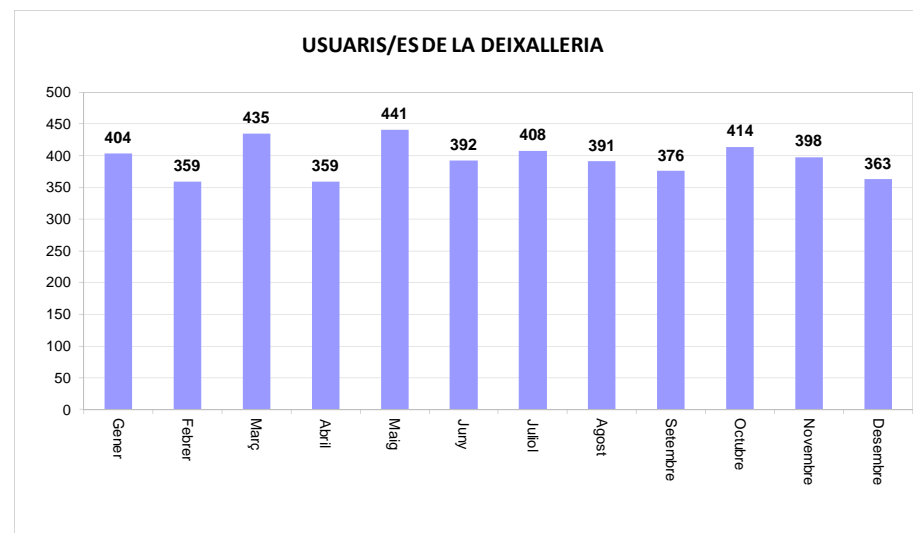

LES FRANQUESES DEL VALLÈS

SERVEI DE DEIXALLERIA, 2012

	Runa (Tn)	Ferralla (Tn)	Paper i Cartró (Tn)	Fusta (Tn)	Voluminosos (Tn)	Poda (Tn)	TOTAL (Tn)	USUARIS/ES	USUARIS/ES DEIXALLERIA MÒBIL
Gener	33,58	0,00	3,87	5,10	10,96	12,50	66,01	404	38
Febrer	26,40	0,00	0,00	7,88	5,15	9,48	48,91	359	41
Març	24,94	0,00	0,00	9,64	12,36	14,34	61,28	435	44
Abril	26,40	0,00	3,38	5,60	9,61	7,42	52,41	359	52
Maig	51,74	0,00	0,00	13,78	14,20	15,42	95,14	441	37
Juny	25,90	0,00	0,00	13,18	21,08	10,92	71,08	392	64
Juliol	24,74	0,00	3,62	12,28	11,32	4,30	56,26	408	60
Agost	22,90	0,00	2,54	6,18	11,56	5,02	48,20	391	39
Setembre	19,36	0,00	0,00	4,96	8,20	8,48	41,00	376	55
Octubre	36,62	0,00	2,56	10,08	10,80	12,74	72,80	414	58
Novembre	25,40	0,00	0,00	4,68	11,86	10,94	52,88	398	42
Desembre	23,24	0,00	5,84	5,86	6,92	12,52	54,38	363	33
TOTAL	341,22	0,00	21,81	99,22	134,02	124,08	720,35	4.740	563

Ajuntament	
Fusta (Tn)	Voluminosos (Tn)
0,00	8,08
8,40	10,28
4,88	14,37
12,00	8,82
12,28	9,07
11,08	7,22
9,54	8,74
11,72	9,55
7,14	14,66
11,88	15,58
6,78	7,92
8,78	13,30
104,48	127,59

0,00	8,08
8,40	10,28
4,88	14,37
12,00	8,82
12,28	9,07
11,08	7,22
9,54	8,74
11,72	9,55
7,14	14,66
11,88	15,58
6,78	7,92
8,78	13,30
104,48	127,59