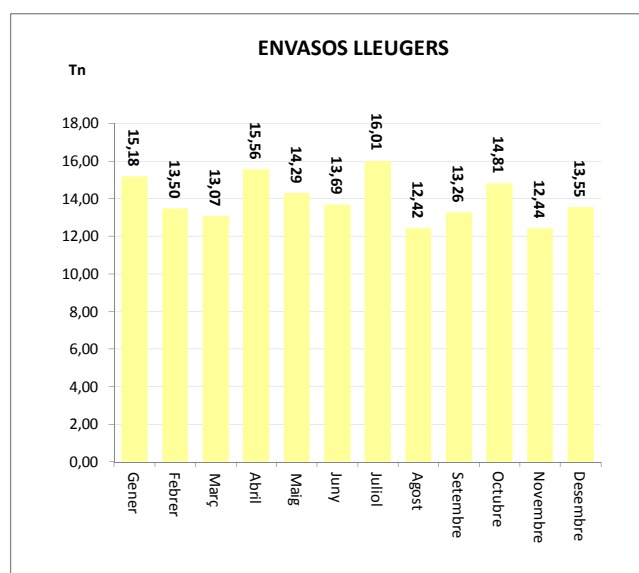

PAPER I CARTRÓ (Tn)				
Àrees d'aportació	Complementària	Papereres	Deixalleria*	TOTAL

Gener	17,51	0,42	0,00	0,00	17,93
Febrer	11,17	0,66	0,00	0,00	11,84
Març	11,50	0,25	0,00	0,00	11,75
Abril	12,49	0,15	0,00	0,00	12,64
Maig	9,31	0,09	0,00	0,00	9,40
Juny	9,38	0,14	0,00	0,00	9,52
Juliol	12,86	0,11	0,00	0,00	12,98
Agost	9,08	0,18	0,00	0,00	9,26
Setembre	10,41	0,10	0,00	0,00	10,51
Octubre	10,98	0,04	0,00	0,00	11,02
Novembre	9,10	0,07	0,00	0,00	9,17
Desembre	12,27	0,02	0,00	0,00	12,29

Gener	17,93
Febrer	11,84
Març	11,75
Abril	12,64
Maig	9,40
Juny	9,52
Juliol	12,98
Agost	9,26
Setembre	10,51
Octubre	11,02
Novembre	9,17
Desembre	12,29

TOTAL	136,07	2,23	0,00	0,00	138,30

ENVASOS LLEUGERS (Tn)		
Àrees d'aportació	Deixalleria	TOTAL

Gener	15,18	0,00	15,18
Febrer	13,50	0,00	13,50
Març	13,01	0,06	13,07
Abril	15,56	0,00	15,56
Maig	14,22	0,07	14,29
Juny	13,66	0,04	13,69
Juliol	15,98	0,04	16,01
Agost	12,36	0,06	12,42
Setembre	13,26	0,00	13,26
Octubre	14,77	0,04	14,81
Novembre	12,41	0,03	12,44
Desembre	13,47	0,09	13,55

TOTAL	167,37	0,42	167,79

VIDRE (Tn)		
Àrees d'aportació	Deixalleria	TOTAL

Gener	20,54	0,00	20,54
Febrer	15,06	0,00	15,06
Març	17,71	0,29	18,00
Abril	21,86	0,21	22,07
Maig	14,83	0,27	15,10
Juny	18,60	0,30	18,90
Juliol	15,52	0,00	15,52
Agost	20,00	0,36	20,35
Setembre	17,77	0,00	17,77
Octubre	20,90	0,28	21,18
Novembre	12,12	0,00	12,12
Desembre	9,79	0,24	10,04

TOTAL	204,69	1,96	206,64

* Deixalleria = Contenedor fins 9m³