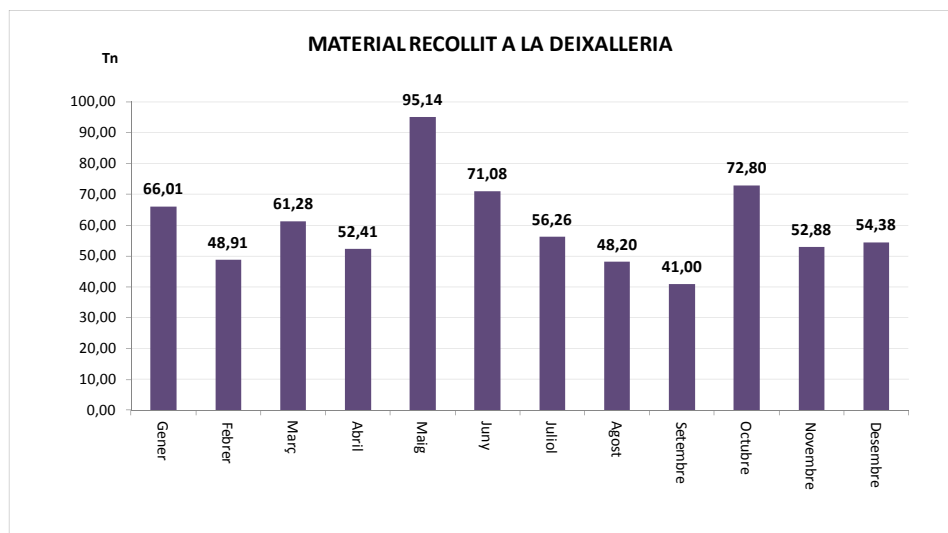

LES FRANQUESES DEL VALLÈS

SERVEI DE DEIXALLERIA, 2012

	Runa (Tn)	Ferralla (Tn)	Paper i Cartró (Tn)	Fusta (Tn)	Voluminosos (Tn)	Poda (Tn)	TOTAL (Tn)	USUARIS/ES	USUARIS/ES DEIXALLERIA MÒBIL
Gener	33,58	0,00	3,87	5,10	10,96	12,50	66,01	404	38
Febrer	26,40	0,00	0,00	7,88	5,15	9,48	48,91	359	41
Març	24,94	0,00	0,00	9,64	12,36	14,34	61,28	435	44
Abril	26,40	0,00	3,38	5,60	9,61	7,42	52,41	359	52
Maig	51,74	0,00	0,00	13,78	14,20	15,42	95,14	441	37
Juny	25,90	0,00	0,00	13,18	21,08	10,92	71,08	392	64
Juliol	24,74	0,00	3,62	12,28	11,32	4,30	56,26	408	60
Agost	22,90	0,00	2,54	6,18	11,56	5,02	48,20	391	39
Setembre	19,36	0,00	0,00	4,96	8,20	8,48	41,00	376	55
Octubre	36,62	0,00	2,56	10,08	10,80	12,74	72,80	414	58
Novembre	25,40	0,00	0,00	4,68	11,86	10,94	52,88	398	42
Desembre	23,24	0,00	5,84	5,86	6,92	12,52	54,38	363	33
TOTAL	341,22	0,00	21,81	99,22	134,02	124,08	720,35	4.740	563

Ajuntament	
Fusta (Tn)	Voluminosos (Tn)
0,00	8,08
8,40	10,28
4,88	14,37
12,00	8,82
12,28	9,07
11,08	7,22
9,54	8,74
11,72	9,55
7,14	14,66
11,88	15,58
6,78	7,92
8,78	13,30
104,48	127,59

0,00	8,08
8,40	10,28
4,88	14,37
12,00	8,82
12,28	9,07
11,08	7,22
9,54	8,74
11,72	9,55
7,14	14,66
11,88	15,58
6,78	7,92
8,78	13,30
104,48	127,59