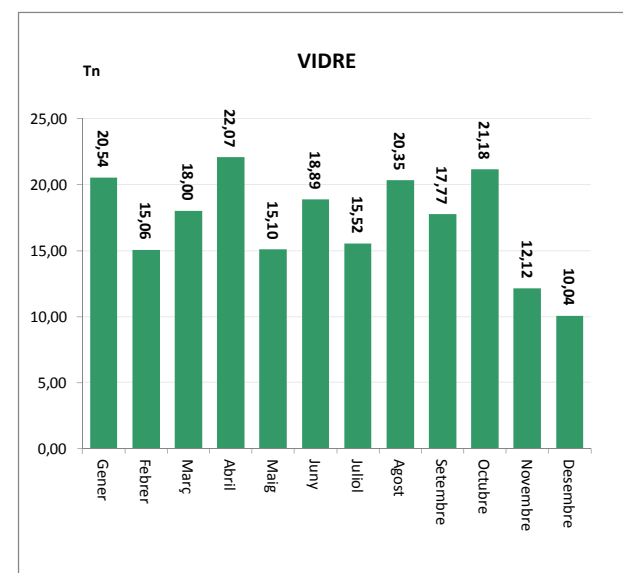

PAPER I CARTRÓ (Tn)				
Àrees d'aportació	Complementària	Papereres	Deixalleria*	TOTAL

Gener	17,51	0,42	0,00	0,00	17,93
Febrer	11,17	0,66	0,00	0,00	11,84
Març	11,50	0,25	0,00	0,00	11,75
Abril	12,49	0,15	0,00	0,00	12,64
Maig	9,31	0,09	0,00	0,00	9,40
Juny	9,38	0,14	0,00	0,00	9,52
Juliol	12,86	0,11	0,00	0,00	12,98
Agost	9,08	0,18	0,00	0,00	9,26
Setembre	10,41	0,10	0,00	0,00	10,51
Octubre	10,98	0,04	0,00	0,00	11,02
Novembre	9,10	0,07	0,00	0,00	9,17
Desembre	12,27	0,02	0,00	0,00	12,29

Gener	17,93
Febrer	11,84
Març	11,75
Abril	12,64
Maig	9,40
Juny	9,52
Juliol	12,98
Agost	9,26
Setembre	10,51
Octubre	11,02
Novembre	9,17
Desembre	12,29

TOTAL	136,07	2,23	0,00	0,00	138,30

ENVASOS LLEUGERS (Tn)		
Àrees d'aportació	Deixalleria	TOTAL

Gener	15,18	0,00	15,18
Febrer	13,50	0,00	13,50
Març	13,01	0,06	13,07
Abril	15,56	0,00	15,56
Maig	14,22	0,07	14,29
Juny	13,66	0,04	13,69
Juliol	15,98	0,04	16,01
Agost	12,36	0,06	12,42
Setembre	13,26	0,00	13,26
Octubre	14,77	0,04	14,81
Novembre	12,41	0,03	12,44
Desembre	13,47	0,09	13,55

TOTAL	167,37	0,42	167,79

VIDRE (Tn)		
Àrees d'aportació	Deixalleria	TOTAL

Gener	20,54	0,00	20,54
Febrer	15,06	0,00	15,06
Març	17,71	0,29	18,00
Abril	21,86	0,21	22,07
Maig	14,83	0,27	15,10
Juny	18,60	0,30	18,90
Juliol	15,52	0,00	15,52
Agost	20,00	0,36	20,35
Setembre	17,77	0,00	17,77
Octubre	20,90	0,28	21,18
Novembre	12,12	0,00	12,12
Desembre	9,79	0,24	10,04

TOTAL	204,69	1,96	206,64

* Deixalleria = Contenedor fins 9m³