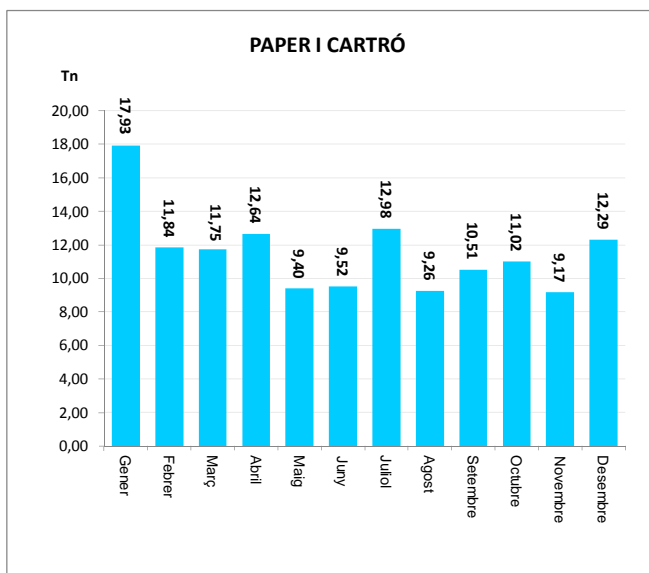

PAPER I CARTRÓ (Tn)				
Àrees d'aportació	Complementària	Papereres	Deixalleria*	TOTAL

Gener	17,51	0,42	0,00	0,00	17,93
Febrer	11,17	0,66	0,00	0,00	11,84
Març	11,50	0,25	0,00	0,00	11,75
Abril	12,49	0,15	0,00	0,00	12,64
Maig	9,31	0,09	0,00	0,00	9,40
Juny	9,38	0,14	0,00	0,00	9,52
Juliol	12,86	0,11	0,00	0,00	12,98
Agost	9,08	0,18	0,00	0,00	9,26
Setembre	10,41	0,10	0,00	0,00	10,51
Octubre	10,98	0,04	0,00	0,00	11,02
Novembre	9,10	0,07	0,00	0,00	9,17
Desembre	12,27	0,02	0,00	0,00	12,29

Gener	17,93
Febrer	11,84
Març	11,75
Abril	12,64
Maig	9,40
Juny	9,52
Juliol	12,98
Agost	9,26
Setembre	10,51
Octubre	11,02
Novembre	9,17
Desembre	12,29

TOTAL	136,07	2,23	0,00	0,00	138,30

ENVASOS LLEUGERS (Tn)		
Àrees d'aportació	Deixalleria	TOTAL

Gener	15,18	0,00	15,18
Febrer	13,50	0,00	13,50
Març	13,01	0,06	13,07
Abril	15,56	0,00	15,56
Maig	14,22	0,07	14,29
Juny	13,66	0,04	13,69
Juliol	15,98	0,04	16,01
Agost	12,36	0,06	12,42
Setembre	13,26	0,00	13,26
Octubre	14,77	0,04	14,81
Novembre	12,41	0,03	12,44
Desembre	13,47	0,09	13,55

TOTAL	167,37	0,42	167,79

VIDRE (Tn)		
Àrees d'aportació	Deixalleria	TOTAL

Gener	20,54	0,00	20,54
Febrer	15,06	0,00	15,06
Març	17,71	0,29	18,00
Abril	21,86	0,21	22,07
Maig	14,83	0,27	15,10
Juny	18,60	0,30	18,90
Juliol	15,52	0,00	15,52
Agost	20,00	0,36	20,35
Setembre	17,77	0,00	17,77
Octubre	20,90	0,28	21,18
Novembre	12,12	0,00	12,12
Desembre	9,79	0,24	10,04

TOTAL	204,69	1,96	206,64

* Deixalleria = Contenedor fins 9m³