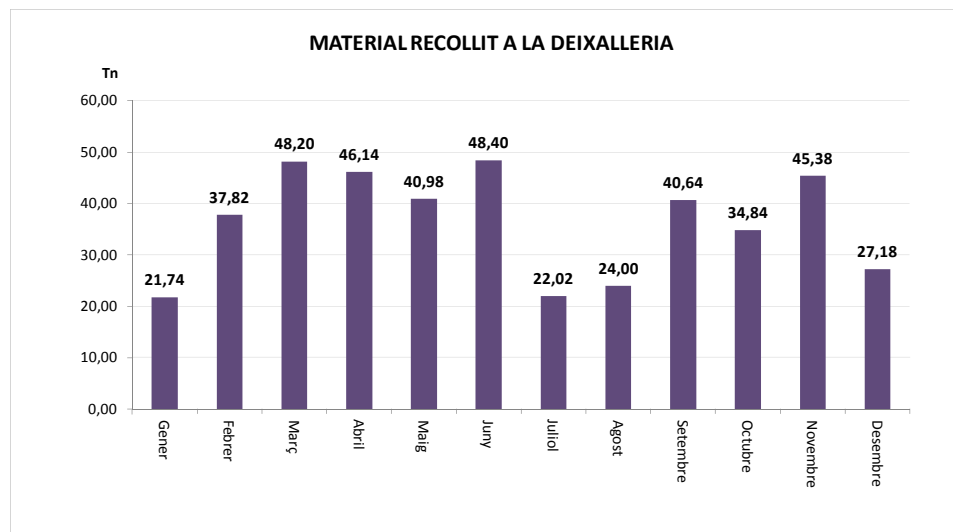

TOTAL	88,52	0,49	89,01
--------------	--------------	-------------	--------------

VIDRE (Tn)		
Àrees d'aportació	Deixalleria	TOTAL

Gener	14,50	0,00	14,50
Febrer	7,57	0,25	7,82
Març	11,75	0,00	11,75
Abril	9,14	0,21	9,35
Maig	7,84	0,00	7,84
Juny	12,70	0,29	12,99
Juliol	17,61	0,00	17,61
Agost	0,00	0,00	0,00
Setembre	17,90	0,00	17,90
Octubre	8,37	0,00	8,37
Novembre	13,47	0,00	13,47
Desembre	6,10	0,00	6,10

TOTAL	126,93	0,75	127,69
--------------	---------------	-------------	---------------

* Deixalleria = Contenedor fins 9m³

LA ROCA DEL VALLÈS

SERVEI DE DEIXALLERIA, 2013

	Runa (Tn)	Ferralla (Tn)	Paper i Cartró (Tn)	Fusta (Tn)	Voluminosos (Tn)	Poda (Tn)	TOTAL (Tn)	USUARIS/ES
Gener	6,22	0,00	1,46	4,10	4,08	5,88	21,74	511
Febrer	11,76	0,00	0,58	10,84	7,92	6,72	37,82	552
Març	21,12	0,00	1,70	6,84	9,58	8,96	48,20	649
Abril	19,74	0,00	1,68	9,80	10,44	4,48	46,14	548
Maig	20,52	0,00	1,14	6,88	7,96	4,48	40,98	588
Juny	21,74	0,00	2,70	10,08	7,16	6,72	48,40	638
Juliol	0,00	0,00	0,00	9,72	5,58	6,72	22,02	570
Agost	10,22	0,00	1,78	5,02	4,74	2,24	24,00	175
Setembre	19,28	0,00	2,48	6,72	7,68	4,48	40,64	372
Octubre	10,04	0,00	0,00	7,82	8,02	8,96	34,84	566
Novembre	20,88	0,00	1,38	11,42	7,22	4,48	45,38	418
Desembre	9,96	0,00	1,08	3,12	6,30	6,72	27,18	381
TOTAL	171,48	0,00	15,98	92,36	86,68	70,84	437,34	5.968

Gener
Febrer
Març
Abril
Maig
Juny
Juliol
Agost
Setembre
Octubre
Novembre
Desembre

TOTAL

LA ROCA DEL VALLÈS

GENER						
dl	dm	dc	dj	dv	ds	dg
	1	2	3	4	5	6
7	8	9	10	11	12	13
14	15	16	17	18	19	20
21	22	23	24	25	26	27
28	29	30	31			