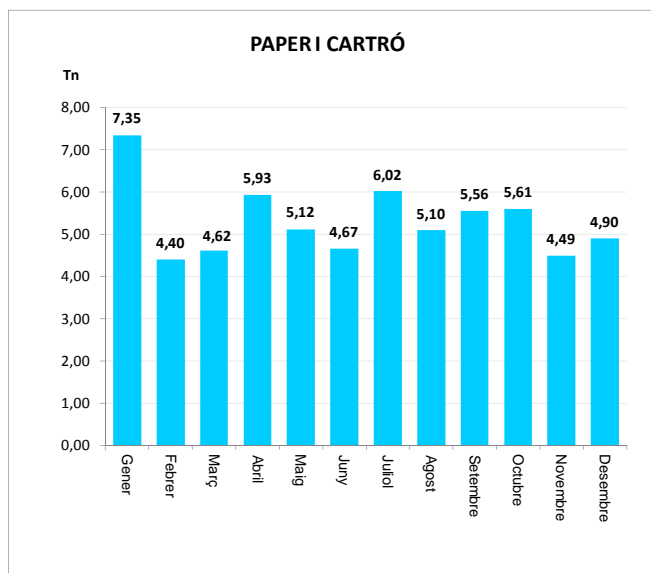

SERVEI DE RECOLLIDA DE PAPER I CARTRÓ, ENVASOS LLEUGERS I VIDRE, 2013

PAPER I CARTRÓ (Tn)				
Àrees d'aportació	Complementària	Papereres	Deixalleria*	TOTAL

Gener	7,18	0,17	0,00	0,00	7,35
Febrer	4,32	0,08	0,00	0,00	4,40
Març	4,58	0,04	0,00	0,00	4,62
Abril	5,91	0,02	0,00	0,00	5,93
Maig	4,89	0,23	0,00	0,00	5,12
Juny	4,60	0,07	0,00	0,00	4,67
Juliol	5,82	0,20	0,00	0,00	6,02
Agost	4,94	0,16	0,00	0,00	5,10
Setembre	5,26	0,30	0,00	0,00	5,56
Octubre	5,46	0,14	0,00	0,00	5,61
Novembre	4,32	0,17	0,00	0,00	4,49
Desembre	4,64	0,26	0,00	0,00	4,90

Gener	7,35
Febrer	4,40
Març	4,62
Abril	5,93
Maig	5,12
Juny	4,67
Juliol	6,02
Agost	5,10
Setembre	5,56
Octubre	5,61
Novembre	4,49
Desembre	4,90

TOTAL	61,92	1,84	0,00	0,00	63,76

ENVASOS LLEUGERS (Tn)		
Àrees d'aportació	Deixalleria	TOTAL

Gener	7,05	0,00	7,05
Febrer	6,63	0,00	6,63
Març	6,58	0,03	6,61
Abril	8,01	0,06	8,07
Maig	7,37	0,09	7,45
Juny	7,22	0,11	7,33
Juliol	8,26	0,00	8,26
Agost	6,73	0,00	6,73
Setembre	7,94	0,05	7,99
Octubre	7,53	0,06	7,59
Novembre	6,94	0,03	6,97
Desembre	8,26	0,06	8,32

TOTAL	88,52	0,49	89,01

VIDRE (Tn)		
Àrees d'aportació	Deixalleria	TOTAL

Gener	14,50	0,00	14,50
Febrer	7,57	0,25	7,82
Març	11,75	0,00	11,75
Abril	9,14	0,21	9,35
Maig	7,84	0,00	7,84
Juny	12,70	0,29	12,99
Juliol	17,61	0,00	17,61
Agost	0,00	0,00	0,00
Setembre	17,90	0,00	17,90
Octubre	8,37	0,00	8,37
Novembre	13,47	0,00	13,47
Desembre	6,10	0,00	6,10

TOTAL	126,93	0,75	127,69

* Deixalleria = Contenedor fins 9m³