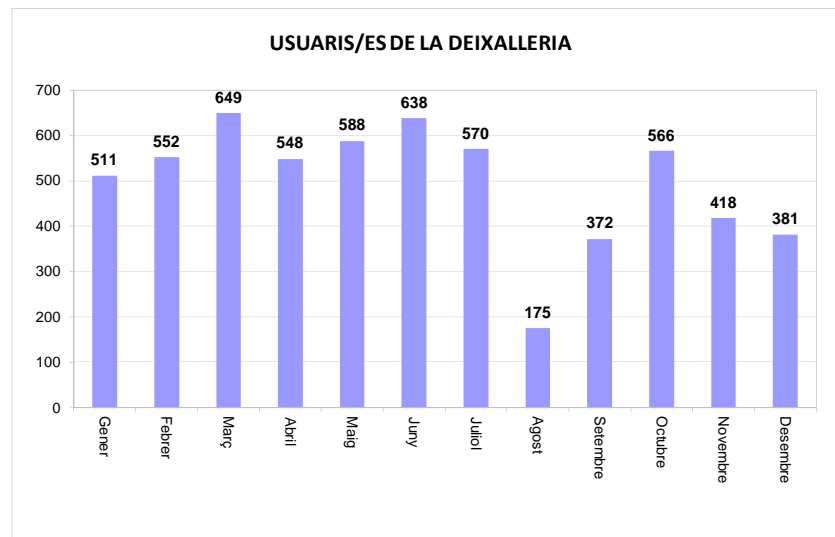

TOTAL	88,52	0,49	89,01
--------------	--------------	-------------	--------------

VIDRE (Tn)		
Àrees d'aportació	Deixalleria	TOTAL

Gener	14,50	0,00	14,50
Febrer	7,57	0,25	7,82
Març	11,75	0,00	11,75
Abril	9,14	0,21	9,35
Maig	7,84	0,00	7,84
Juny	12,70	0,29	12,99
Juliol	17,61	0,00	17,61
Agost	0,00	0,00	0,00
Setembre	17,90	0,00	17,90
Octubre	8,37	0,00	8,37
Novembre	13,47	0,00	13,47
Desembre	6,10	0,00	6,10

TOTAL	126,93	0,75	127,69
--------------	---------------	-------------	---------------

* Deixalleria = Contenedor fins 9m³

LA ROCA DEL VALLÈS

SERVEI DE DEIXALLERIA, 2013

	Runa (Tn)	Ferralla (Tn)	Paper i Cartró (Tn)	Fusta (Tn)	Voluminosos (Tn)	Poda (Tn)	TOTAL (Tn)	USUARIS/ES
Gener	6,22	0,00	1,46	4,10	4,08	5,88	21,74	511
Febrer	11,76	0,00	0,58	10,84	7,92	6,72	37,82	552
Març	21,12	0,00	1,70	6,84	9,58	8,96	48,20	649
Abril	19,74	0,00	1,68	9,80	10,44	4,48	46,14	548
Maig	20,52	0,00	1,14	6,88	7,96	4,48	40,98	588
Juny	21,74	0,00	2,70	10,08	7,16	6,72	48,40	638
Juliol	0,00	0,00	0,00	9,72	5,58	6,72	22,02	570
Agost	10,22	0,00	1,78	5,02	4,74	2,24	24,00	175
Setembre	19,28	0,00	2,48	6,72	7,68	4,48	40,64	372
Octubre	10,04	0,00	0,00	7,82	8,02	8,96	34,84	566
Novembre	20,88	0,00	1,38	11,42	7,22	4,48	45,38	418
Desembre	9,96	0,00	1,08	3,12	6,30	6,72	27,18	381
TOTAL	171,48	0,00	15,98	92,36	86,68	70,84	437,34	5.968

Gener
Febrer
Març
Abril
Maig
Juny
Juliol
Agost
Setembre
Octubre
Novembre
Desembre

TOTAL

LA ROCA DEL VALLÈS

GENER						
dl	dm	dc	dj	dv	ds	dg
	1	2	3	4	5	6
7	8	9	10	11	12	13
14	15	16	17	18	19	20
21	22	23	24	25	26	27
28	29	30	31			

FEBRER						
dl	dm	dc	dj	dv	ds	dg
				1	2	3
4	5	6	7	8	9	10
11	12	13	14	15	16	17
18	19	20	21	22	23	24
25	26	27	28			

MARÇ						
dl	dm	dc	dj	dv	ds	dg
				1	2	3
4	5	6	7	8	9	10
11	12	13	14	15	16	17
18	19	20	21	22	23	24
25	26	27	28	29	30	31