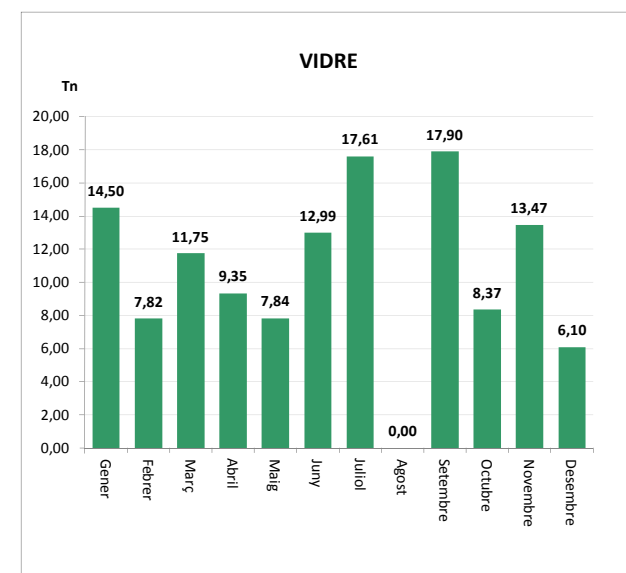

SERVEI DE RECOLLIDA DE PAPER I CARTRÓ, ENVASOS LLEUGERS I VIDRE, 2013

PAPER I CARTRÓ (Tn)				
Àrees d'aportació	Complementària	Papereres	Deixalleria*	TOTAL

Gener	7,18	0,17	0,00	0,00	7,35
Febrer	4,32	0,08	0,00	0,00	4,40
Març	4,58	0,04	0,00	0,00	4,62
Abril	5,91	0,02	0,00	0,00	5,93
Maig	4,89	0,23	0,00	0,00	5,12
Juny	4,60	0,07	0,00	0,00	4,67
Juliol	5,82	0,20	0,00	0,00	6,02
Agost	4,94	0,16	0,00	0,00	5,10
Setembre	5,26	0,30	0,00	0,00	5,56
Octubre	5,46	0,14	0,00	0,00	5,61
Novembre	4,32	0,17	0,00	0,00	4,49
Desembre	4,64	0,26	0,00	0,00	4,90

Gener	7,35
Febrer	4,40
Març	4,62
Abril	5,93
Maig	5,12
Juny	4,67
Juliol	6,02
Agost	5,10
Setembre	5,56
Octubre	5,61
Novembre	4,49
Desembre	4,90

TOTAL	61,92	1,84	0,00	0,00	63,76

ENVASOS LLEUGERS (Tn)		
Àrees d'aportació	Deixalleria	TOTAL

Gener	7,05	0,00	7,05
Febrer	6,63	0,00	6,63
Març	6,58	0,03	6,61
Abril	8,01	0,06	8,07
Maig	7,37	0,09	7,45
Juny	7,22	0,11	7,33
Juliol	8,26	0,00	8,26
Agost	6,73	0,00	6,73
Setembre	7,94	0,05	7,99
Octubre	7,53	0,06	7,59
Novembre	6,94	0,03	6,97
Desembre	8,26	0,06	8,32

TOTAL	88,52	0,49	89,01

VIDRE (Tn)		
Àrees d'aportació	Deixalleria	TOTAL

Gener	14,50	0,00	14,50
Febrer	7,57	0,25	7,82
Març	11,75	0,00	11,75
Abril	9,14	0,21	9,35
Maig	7,84	0,00	7,84
Juny	12,70	0,29	12,99
Juliol	17,61	0,00	17,61
Agost	0,00	0,00	0,00
Setembre	17,90	0,00	17,90
Octubre	8,37	0,00	8,37
Novembre	13,47	0,00	13,47
Desembre	6,10	0,00	6,10

TOTAL	126,93	0,75	127,69

* Deixalleria = Contenedor fins 9m³