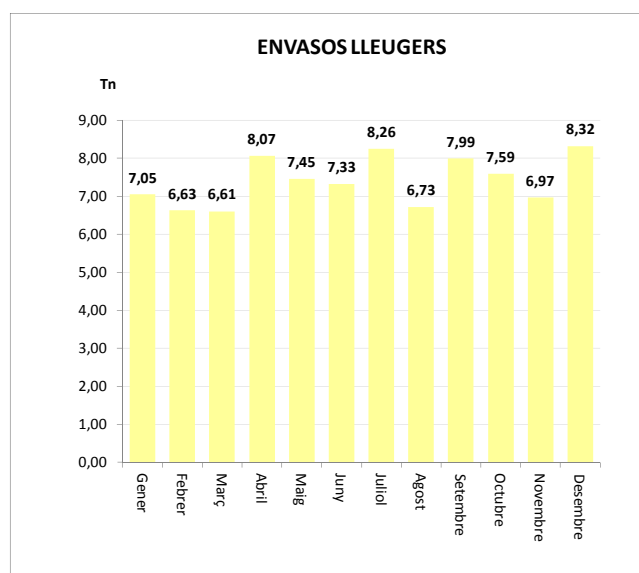

SERVEI DE RECOLLIDA DE PAPER I CARTRÓ, ENVASOS LLEUGERS I VIDRE, 2013

PAPER I CARTRÓ (Tn)				
Àrees d'aportació	Complementària	Papereres	Deixalleria*	TOTAL

Gener	7,18	0,17	0,00	0,00	7,35
Febrer	4,32	0,08	0,00	0,00	4,40
Març	4,58	0,04	0,00	0,00	4,62
Abril	5,91	0,02	0,00	0,00	5,93
Maig	4,89	0,23	0,00	0,00	5,12
Juny	4,60	0,07	0,00	0,00	4,67
Juliol	5,82	0,20	0,00	0,00	6,02
Agost	4,94	0,16	0,00	0,00	5,10
Setembre	5,26	0,30	0,00	0,00	5,56
Octubre	5,46	0,14	0,00	0,00	5,61
Novembre	4,32	0,17	0,00	0,00	4,49
Desembre	4,64	0,26	0,00	0,00	4,90

Gener	7,35
Febrer	4,40
Març	4,62
Abril	5,93
Maig	5,12
Juny	4,67
Juliol	6,02
Agost	5,10
Setembre	5,56
Octubre	5,61
Novembre	4,49
Desembre	4,90

TOTAL	61,92	1,84	0,00	0,00	63,76

ENVASOS LLEUGERS (Tn)		
Àrees d'aportació	Deixalleria	TOTAL

Gener	7,05	0,00	7,05
Febrer	6,63	0,00	6,63
Març	6,58	0,03	6,61
Abril	8,01	0,06	8,07
Maig	7,37	0,09	7,45
Juny	7,22	0,11	7,33
Juliol	8,26	0,00	8,26
Agost	6,73	0,00	6,73
Setembre	7,94	0,05	7,99
Octubre	7,53	0,06	7,59
Novembre	6,94	0,03	6,97
Desembre	8,26	0,06	8,32

TOTAL	88,52	0,49	89,01

VIDRE (Tn)		
Àrees d'aportació	Deixalleria	TOTAL

Gener	14,50	0,00	14,50
Febrer	7,57	0,25	7,82
Març	11,75	0,00	11,75
Abril	9,14	0,21	9,35
Maig	7,84	0,00	7,84
Juny	12,70	0,29	12,99
Juliol	17,61	0,00	17,61
Agost	0,00	0,00	0,00
Setembre	17,90	0,00	17,90
Octubre	8,37	0,00	8,37
Novembre	13,47	0,00	13,47
Desembre	6,10	0,00	6,10

TOTAL	126,93	0,75	127,69

* Deixalleria = Contenedor fins 9m³