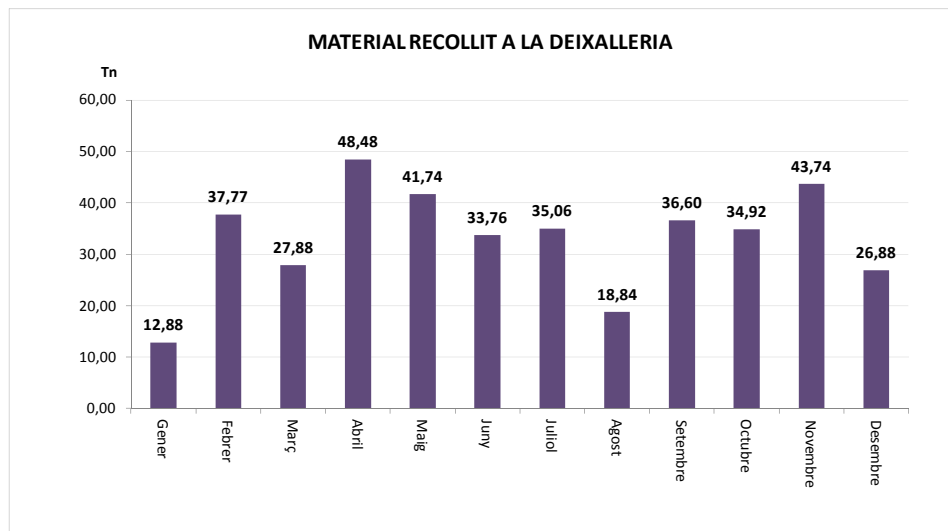

LA ROCA DEL VALLÈS

SERVEI DE DEIXALLERIA, 2012

	Runa (Tn)	Ferralla (Tn)	Paper i Cartró (Tn)	Fusta (Tn)	Voluminosos (Tn)	Poda (Tn)	TOTAL (Tn)	USUARIS/ES
Gener	0,00	0,00	0,86	2,20	5,06	4,76	12,88	430
Febrer	17,34	0,00	4,54	5,58	6,51	3,80	37,77	465
Març	8,52	0,00	0,78	5,40	7,86	5,32	27,88	591
Abril	19,08	0,00	2,14	10,18	10,16	6,92	48,48	621
Maig	18,52	0,00	2,16	4,60	10,78	5,68	41,74	644
Juny	9,00	0,00	1,28	7,30	6,22	9,96	33,76	715
Juliol	16,26	0,00	1,00	7,10	5,84	4,86	35,06	735
Agost	0,00	0,00	2,56	6,36	6,38	3,54	18,84	723
Setembre	18,78	0,00	0,68	7,58	5,36	4,20	36,60	645
Octubre	9,40	0,00	2,28	6,74	9,04	7,46	34,92	599
Novembre	24,20	0,00	1,30	6,28	4,58	7,38	43,74	474
Desembre	8,54	0,00	1,04	5,14	8,78	3,38	26,88	518
TOTAL	149,64	0,00	20,62	74,46	86,57	67,26	398,55	7.160

Gener
Febrer
Març
Abril
Maig
Juny
Juliol
Agost
Setembre
Octubre
Novembre
Desembre

TOTAL