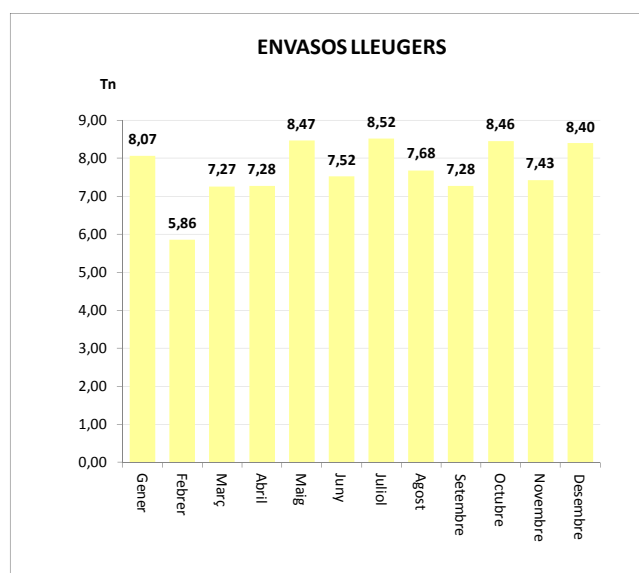

PAPER I CARTRÓ (Tn)				
Àrees d'aportació	Complementària	Papereres	Deixalleria*	TOTAL

Gener	9,67	0,53	0,00	0,00	10,20
Febrer	5,67	0,20	0,00	0,00	5,87
Març	4,87	0,23	0,00	0,00	5,09
Abril	7,84	0,19	0,00	0,00	8,03
Maig	5,71	0,14	0,00	0,00	5,85
Juny	6,39	0,25	0,00	0,00	6,64
Juliol	6,42	0,16	0,00	0,00	6,58
Agost	5,86	0,22	0,00	0,00	6,08
Setembre	6,01	0,15	0,00	0,00	6,16
Octubre	6,10	0,20	0,00	0,00	6,30
Novembre	6,47	0,33	0,00	0,00	6,80
Desembre	7,88	0,15	0,00	0,00	8,02

Gener	9,67	0,53	0,00	0,00	10,20
Febrer	5,67	0,20	0,00	0,00	5,87
Març	4,87	0,23	0,00	0,00	5,09
Abril	7,84	0,19	0,00	0,00	8,03
Maig	5,71	0,14	0,00	0,00	5,85
Juny	6,39	0,25	0,00	0,00	6,64
Juliol	6,42	0,16	0,00	0,00	6,58
Agost	5,86	0,22	0,00	0,00	6,08
Setembre	6,01	0,15	0,00	0,00	6,16
Octubre	6,10	0,20	0,00	0,00	6,30
Novembre	6,47	0,33	0,00	0,00	6,80
Desembre	7,88	0,15	0,00	0,00	8,02

TOTAL	78,87	2,74	0,00	0,00	81,61

ENVASOS LLEUGERS (Tn)		
Àrees d'aportació	Deixalleria	TOTAL

8,00	0,07	8,07
5,83	0,03	5,86
7,19	0,07	7,27
7,28	0,00	7,28
8,35	0,12	8,47
7,49	0,04	7,52
8,52	0,00	8,52
7,68	0,00	7,68
7,28	0,00	7,28
8,46	0,00	8,46
7,43	0,00	7,43
8,40	0,00	8,40

91,91	0,33	92,25

VIDRE (Tn)		
Àrees d'aportació	Deixalleria	TOTAL

12,00	0,30	12,30
8,56	0,24	8,79
11,00	0,29	11,29
12,35	0,29	12,64
7,28	0,24	7,53
11,10	0,24	11,34
11,18	0,27	11,44
11,98	0,35	12,33
9,53	0,26	9,78
11,61	0,29	11,90
9,55	0,25	9,80
6,43	0,00	6,43

122,57	3,01	125,59

* Deixalleria = Contenedor fins 9m³