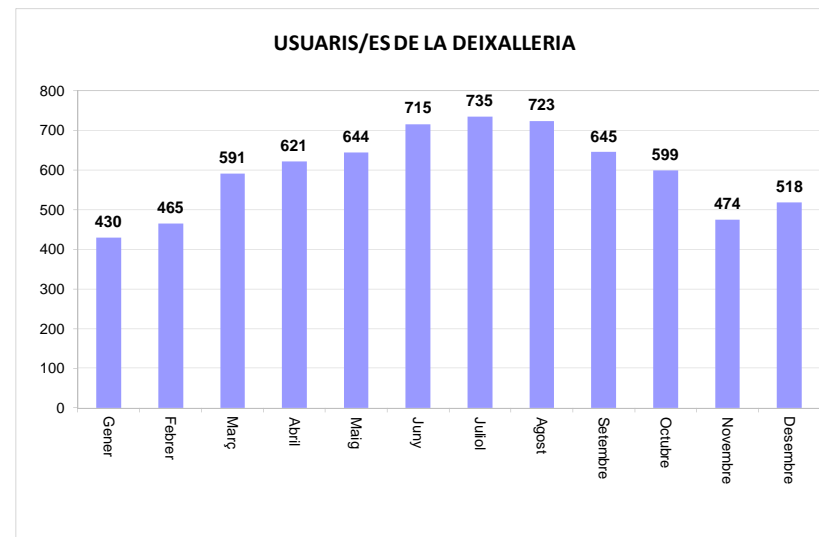

LA ROCA DEL VALLÈS

SERVEI DE DEIXALLERIA, 2012

	Runa (Tn)	Ferralla (Tn)	Paper i Cartró (Tn)	Fusta (Tn)	Voluminosos (Tn)	Poda (Tn)	TOTAL (Tn)	USUARIS/ES
Gener	0,00	0,00	0,86	2,20	5,06	4,76	12,88	430
Febrer	17,34	0,00	4,54	5,58	6,51	3,80	37,77	465
Març	8,52	0,00	0,78	5,40	7,86	5,32	27,88	591
Abril	19,08	0,00	2,14	10,18	10,16	6,92	48,48	621
Maig	18,52	0,00	2,16	4,60	10,78	5,68	41,74	644
Juny	9,00	0,00	1,28	7,30	6,22	9,96	33,76	715
Juliol	16,26	0,00	1,00	7,10	5,84	4,86	35,06	735
Agost	0,00	0,00	2,56	6,36	6,38	3,54	18,84	723
Setembre	18,78	0,00	0,68	7,58	5,36	4,20	36,60	645
Octubre	9,40	0,00	2,28	6,74	9,04	7,46	34,92	599
Novembre	24,20	0,00	1,30	6,28	4,58	7,38	43,74	474
Desembre	8,54	0,00	1,04	5,14	8,78	3,38	26,88	518
TOTAL	149,64	0,00	20,62	74,46	86,57	67,26	398,55	7.160

Gener
Febrer
Març
Abril
Maig
Juny
Juliol
Agost
Setembre
Octubre
Novembre
Desembre

TOTAL