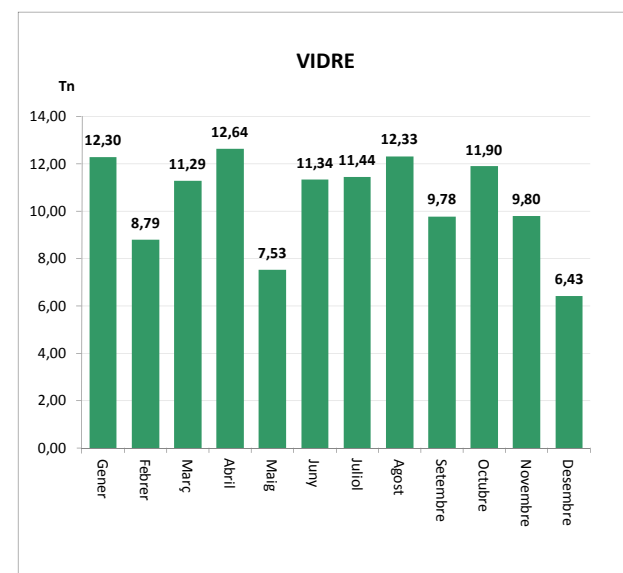

PAPER I CARTRÓ (Tn)				
Àrees d'aportació	Complementària	Papereres	Deixalleria*	TOTAL

Gener	9,67	0,53	0,00	0,00	10,20
Febrer	5,67	0,20	0,00	0,00	5,87
Març	4,87	0,23	0,00	0,00	5,09
Abril	7,84	0,19	0,00	0,00	8,03
Maig	5,71	0,14	0,00	0,00	5,85
Juny	6,39	0,25	0,00	0,00	6,64
Juliol	6,42	0,16	0,00	0,00	6,58
Agost	5,86	0,22	0,00	0,00	6,08
Setembre	6,01	0,15	0,00	0,00	6,16
Octubre	6,10	0,20	0,00	0,00	6,30
Novembre	6,47	0,33	0,00	0,00	6,80
Desembre	7,88	0,15	0,00	0,00	8,02

Gener	9,67	0,53	0,00	0,00	10,20
Febrer	5,67	0,20	0,00	0,00	5,87
Març	4,87	0,23	0,00	0,00	5,09
Abril	7,84	0,19	0,00	0,00	8,03
Maig	5,71	0,14	0,00	0,00	5,85
Juny	6,39	0,25	0,00	0,00	6,64
Juliol	6,42	0,16	0,00	0,00	6,58
Agost	5,86	0,22	0,00	0,00	6,08
Setembre	6,01	0,15	0,00	0,00	6,16
Octubre	6,10	0,20	0,00	0,00	6,30
Novembre	6,47	0,33	0,00	0,00	6,80
Desembre	7,88	0,15	0,00	0,00	8,02

TOTAL	78,87	2,74	0,00	0,00	81,61

ENVASOS LLEUGERS (Tn)		
Àrees d'aportació	Deixalleria	TOTAL

8,00	0,07	8,07
5,83	0,03	5,86
7,19	0,07	7,27
7,28	0,00	7,28
8,35	0,12	8,47
7,49	0,04	7,52
8,52	0,00	8,52
7,68	0,00	7,68
7,28	0,00	7,28
8,46	0,00	8,46
7,43	0,00	7,43
8,40	0,00	8,40

91,91	0,33	92,25

VIDRE (Tn)		
Àrees d'aportació	Deixalleria	TOTAL

12,00	0,30	12,30
8,56	0,24	8,79
11,00	0,29	11,29
12,35	0,29	12,64
7,28	0,24	7,53
11,10	0,24	11,34
11,18	0,27	11,44
11,98	0,35	12,33
9,53	0,26	9,78
11,61	0,29	11,90
9,55	0,25	9,80
6,43	0,00	6,43

122,57	3,01	125,59

* Deixalleria = Contenedor fins 9m³