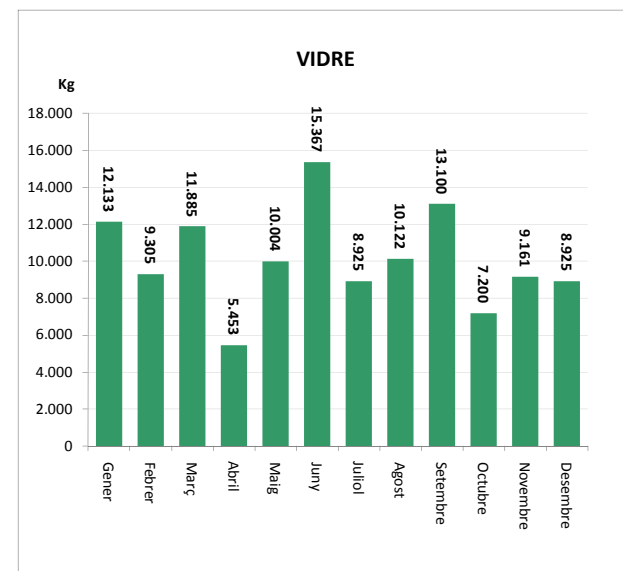

PAPER I CARTRÓ (Kg)				
Àrees d'aportació	Complementària	Papereres	Deixalleria*	TOTAL

Gener	16.009	1.428	0	1.605	19.043
Febrer	12.344	454	0	1.519	14.317
Març	15.572	1.180	0	1.078	17.830
Abril	11.870	730	0	3.070	15.670
Maig	13.666	1.029	0	1.794	16.489
Juny	13.839	983	0	2.983	17.805
Juliol	13.852	372	0	2.020	16.244
Agost	9.840	267	0	537	10.644
Setembre	12.442	820	0	0	13.262
Octubre	13.469	805	0	0	14.275
Novembre	13.112	515	0	0	13.627
Desembre	12.859	1.236	0	0	14.095

Gener	19.043
Febrer	14.317
Març	17.830
Abril	15.670
Maig	16.489
Juny	17.805
Juliol	16.244
Agost	10.644
Setembre	13.262
Octubre	14.275
Novembre	13.627
Desembre	14.095

TOTAL	158.875	9.820	0	14.607	183.302

ENVASOS LLEUGERS (Kg)		
Àrees d'aportació	Deixalleria	TOTAL

Gener	9.534	0	9.534
Febrer	8.280	67	8.347
Març	9.497	48	9.545
Abril	9.154	67	9.222
Maig	8.768	93	8.861
Juny	11.332	0	11.332
Juliol	9.909	69	9.978
Agost	7.767	174	7.941
Setembre	9.248	55	9.302
Octubre	9.767	48	9.814
Novembre	9.421	61	9.482
Desembre	9.899	20	9.918

TOTAL	112.576	701	113.277

VIDRE (Kg)		
Àrees d'aportació	Deixalleria	TOTAL

Gener	12.133	0	12.133
Febrer	9.305	0	9.305
Març	11.885	0	11.885
Abril	5.224	229	5.453
Maig	10.004	0	10.004
Juny	15.367	0	15.367
Juliol	8.925	0	8.925
Agost	10.122	0	10.122
Setembre	13.100	0	13.100
Octubre	7.200	0	7.200
Novembre	9.161	0	9.161
Desembre	8.925	0	8.925

TOTAL	121.351	229	121.579

* Deixalleria = Contenedor fins 9m³