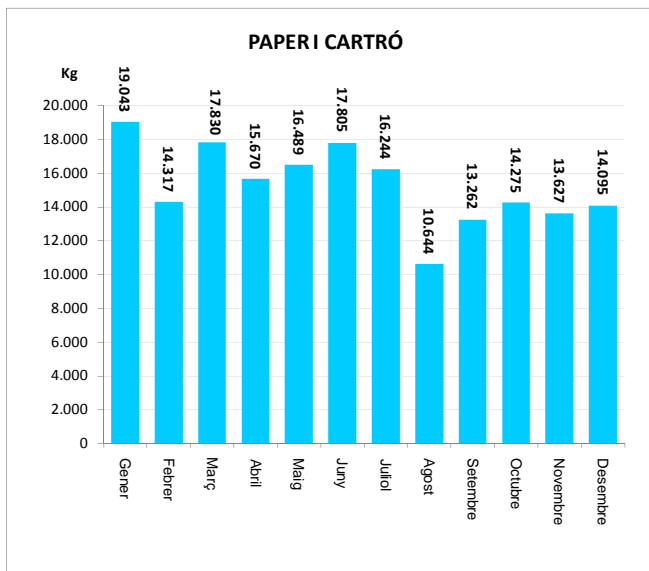

PAPER I CARTRÓ (Kg)				
Àrees d'aportació	Complementària	Papereres	Deixalleria*	TOTAL

Gener	16.009	1.428	0	1.605	19.043
Febrer	12.344	454	0	1.519	14.317
Març	15.572	1.180	0	1.078	17.830
Abril	11.870	730	0	3.070	15.670
Maig	13.666	1.029	0	1.794	16.489
Juny	13.839	983	0	2.983	17.805
Juliol	13.852	372	0	2.020	16.244
Agost	9.840	267	0	537	10.644
Setembre	12.442	820	0	0	13.262
Octubre	13.469	805	0	0	14.275
Novembre	13.112	515	0	0	13.627
Desembre	12.859	1.236	0	0	14.095

Gener	19.043
Febrer	14.317
Març	17.830
Abril	15.670
Maig	16.489
Juny	17.805
Juliol	16.244
Agost	10.644
Setembre	13.262
Octubre	14.275
Novembre	13.627
Desembre	14.095

TOTAL	158.875	9.820	0	14.607	183.302

ENVASOS LLEUGERS (Kg)		
Àrees d'aportació	Deixalleria	TOTAL

Gener	9.534	0	9.534
Febrer	8.280	67	8.347
Març	9.497	48	9.545
Abril	9.154	67	9.222
Maig	8.768	93	8.861
Juny	11.332	0	11.332
Juliol	9.909	69	9.978
Agost	7.767	174	7.941
Setembre	9.248	55	9.302
Octubre	9.767	48	9.814
Novembre	9.421	61	9.482
Desembre	9.899	20	9.918

TOTAL	112.576	701	113.277

VIDRE (Kg)		
Àrees d'aportació	Deixalleria	TOTAL

Gener	12.133	0	12.133
Febrer	9.305	0	9.305
Març	11.885	0	11.885
Abril	5.224	229	5.453
Maig	10.004	0	10.004
Juny	15.367	0	15.367
Juliol	8.925	0	8.925
Agost	10.122	0	10.122
Setembre	13.100	0	13.100
Octubre	7.200	0	7.200
Novembre	9.161	0	9.161
Desembre	8.925	0	8.925

TOTAL	121.351	229	121.579

* Deixalleria = Contenedor fins 9m³