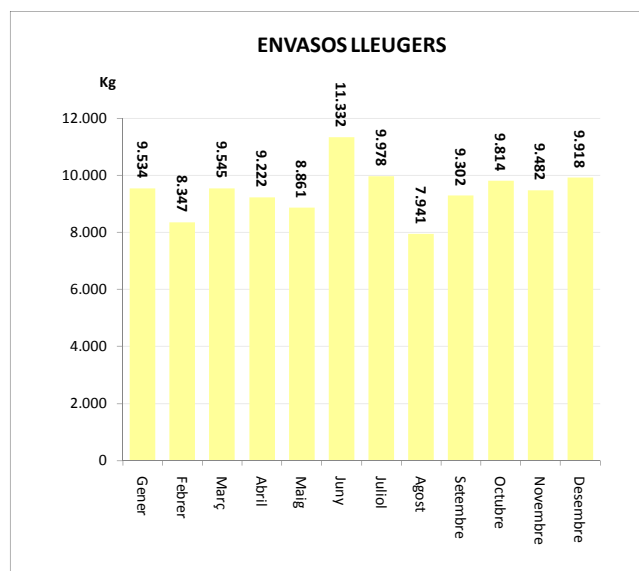

PAPER I CARTRÓ (Kg)				
Àrees d'aportació	Complementària	Papereres	Deixalleria*	TOTAL

Gener	16.009	1.428	0	1.605	19.043
Febrer	12.344	454	0	1.519	14.317
Març	15.572	1.180	0	1.078	17.830
Abril	11.870	730	0	3.070	15.670
Maig	13.666	1.029	0	1.794	16.489
Juny	13.839	983	0	2.983	17.805
Juliol	13.852	372	0	2.020	16.244
Agost	9.840	267	0	537	10.644
Setembre	12.442	820	0	0	13.262
Octubre	13.469	805	0	0	14.275
Novembre	13.112	515	0	0	13.627
Desembre	12.859	1.236	0	0	14.095

Gener	19.043
Febrer	14.317
Març	17.830
Abril	15.670
Maig	16.489
Juny	17.805
Juliol	16.244
Agost	10.644
Setembre	13.262
Octubre	14.275
Novembre	13.627
Desembre	14.095

TOTAL	158.875	9.820	0	14.607	183.302

ENVASOS LLEUGERS (Kg)		
Àrees d'aportació	Deixalleria	TOTAL

Gener	9.534	0	9.534
Febrer	8.280	67	8.347
Març	9.497	48	9.545
Abril	9.154	67	9.222
Maig	8.768	93	8.861
Juny	11.332	0	11.332
Juliol	9.909	69	9.978
Agost	7.767	174	7.941
Setembre	9.248	55	9.302
Octubre	9.767	48	9.814
Novembre	9.421	61	9.482
Desembre	9.899	20	9.918

TOTAL	112.576	701	113.277

VIDRE (Kg)		
Àrees d'aportació	Deixalleria	TOTAL

Gener	12.133	0	12.133
Febrer	9.305	0	9.305
Març	11.885	0	11.885
Abril	5.224	229	5.453
Maig	10.004	0	10.004
Juny	15.367	0	15.367
Juliol	8.925	0	8.925
Agost	10.122	0	10.122
Setembre	13.100	0	13.100
Octubre	7.200	0	7.200
Novembre	9.161	0	9.161
Desembre	8.925	0	8.925

TOTAL	121.351	229	121.579

* Deixalleria = Contenedor fins 9m³