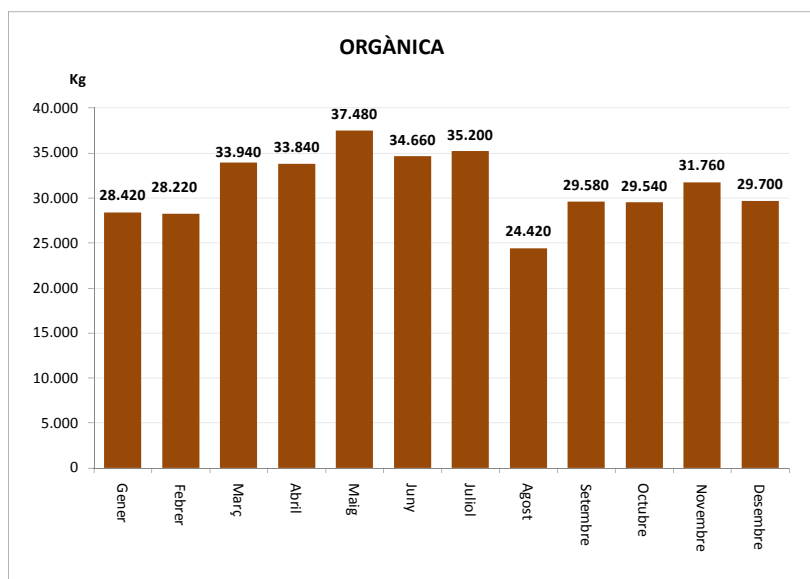

ENVASOS LLEUGERS (Kg)		
Àrees d'aportació	Deixalleria	TOTAL

Gener	9.534	0	9.534
Febrer	8.280	67	8.347
Març	9.497	48	9.545
Abril	9.154	67	9.222
Maig	8.768	93	8.861
Juny	11.332	0	11.332
Juliol	9.909	69	9.978
Agost	7.767	174	7.941
Setembre	9.248	55	9.302
Octubre	9.767	48	9.814
Novembre	9.421	61	9.482
Desembre	9.899	20	9.918

TOTAL	112.576	701	113.277
--------------	----------------	------------	----------------

VIDRE (Kg)		
Àrees d'aportació	Deixalleria	TOTAL

Gener	12.133	0	12.133
Febrer	9.305	0	9.305
Març	11.885	0	11.885
Abril	5.224	229	5.453
Maig	10.004	0	10.004
Juny	15.367	0	15.367
Juliol	8.925	0	8.925
Agost	10.122	0	10.122
Setembre	13.100	0	13.100
Octubre	7.200	0	7.200
Novembre	9.161	0	9.161
Desembre	8.925	0	8.925

TOTAL	121.351	229	121.579
--------------	----------------	------------	----------------

* Deixalleria = Contenedor fins 9m³

LA LLAGOSTA

SERVEI DE RECOLLIDA D'ORGÀNICA, 2009

Orgànica (Kg)

Gener	28.420
Febrer	28.220
Març	33.940
Abril	33.840
Maig	37.480
Juny	34.660
Juliol	35.200
Agost	24.420
Setembre	29.580
Octubre	29.540
Novembre	31.760
Desembre	29.700

TOTAL

376.760

LA LLAGOSTA

SERVEI DE DEIXALLERIA, 2009

	Runa (Kg)	Ferralla (Kg)	Paper i Cartró (Kg)	Fusta (Kg)	Voluminosos (Kg)	Poda (Kg)	TOTAL (Kg)	USUARIS/ES
Gener	10.340	910	0	15.100	11.880	0	38.230	269
Febrer	10.960	660	0	20.500	8.820	2.240	43.180	359
Març	12.000	920	0	13.640	7.060	0	33.620	380
Abril	9.480	2.260	0	17.800	6.260	0	35.800	425
Maig	9.900	840	0	21.660	9.350	2.240	43.990	472
Juny	11.180	740	0	19.700	7.180	0	38.800	358
Juliol	0	1.695	0	21.140	7.740	0	30.575	368
Agost	11.800	0	380	11.860	5.640	420	30.100	305
Setembre	7.400	1.420	3.480	13.120	6.560	0	31.980	380
Octubre	13.200	2.110	2.190	18.160	5.060	540	41.260	462
Novembre	12.420	920	2.100	17.080	7.740	340	40.600	533
Desembre	9.140	925	2.880	15.040	3.680	0	31.665	341
TOTAL	117.820	13.400	11.030	204.800	86.970	5.780	439.800	4.652