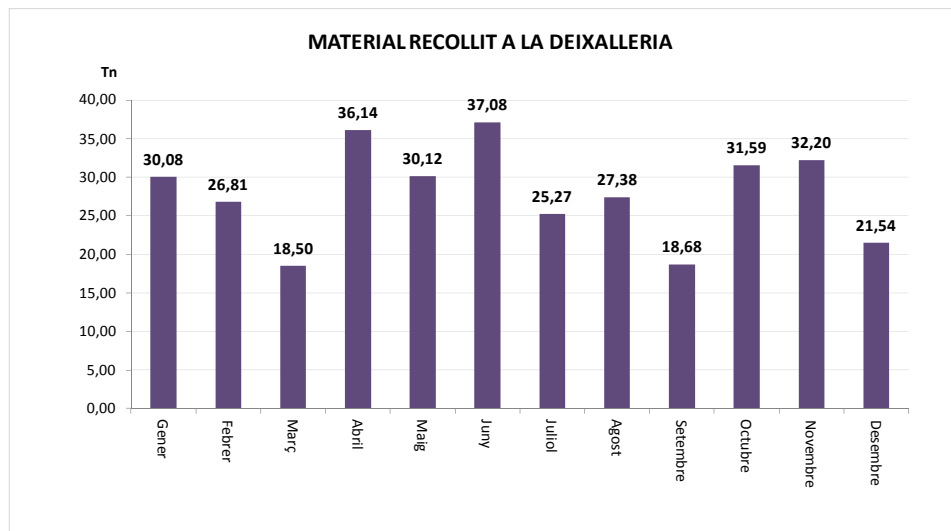

TOTAL **374,36**

LA LLAGOSTA

SERVEI DE DEIXALLERIA, 2013

	Runa (Tn)	Ferralla (Tn)	Paper i Cartró (Tn)	Fusta (Tn)	Voluminosos (Tn)	Poda (Tn)	TOTAL (Tn)	USUARIS/ES
Gener	12,08	0,00	1,00	11,66	4,54	0,80	30,08	322
Febrer	11,28	0,00	0,82	7,41	7,30	0,00	26,81	369
Març	0,00	1,06	1,14	8,44	7,86	0,00	18,50	381
Abril	9,90	0,00	0,00	14,64	9,92	1,68	36,14	402
Maig	11,04	0,74	1,24	10,66	6,44	0,00	30,12	368
Juny	11,72	0,48	1,06	15,02	8,80	0,00	37,08	364
Juliol	0,00	0,24	0,00	16,90	7,12	1,01	25,27	412
Agost	14,40	0,00	0,78	8,66	3,54	0,00	27,38	151
Setembre	0,00	0,72	0,00	14,22	3,74	0,00	18,68	336
Octubre	10,94	0,00	0,98	15,60	4,07	0,00	31,59	385
Novembre	11,08	0,58	0,00	16,10	4,02	0,42	32,20	344
Desembre	9,32	0,00	2,32	7,20	2,70	0,00	21,54	337
TOTAL	101,76	3,82	9,34	146,51	70,05	3,91	335,39	4.171

Gener
Febrer
Març
Abril
Maig
Juny
Juliol
Agost
Setembre
Octubre
Novembre
Desembre

TOTAL

LA LLAGOSTA

GENER						
dl	dm	dc	dj	dv	ds	dg
	1	2	3	4	5	6
7	8	9	10	11	12	13
14	15	16	17	18	19	20
21	22	23	24	25	26	27
28	29	30	31			