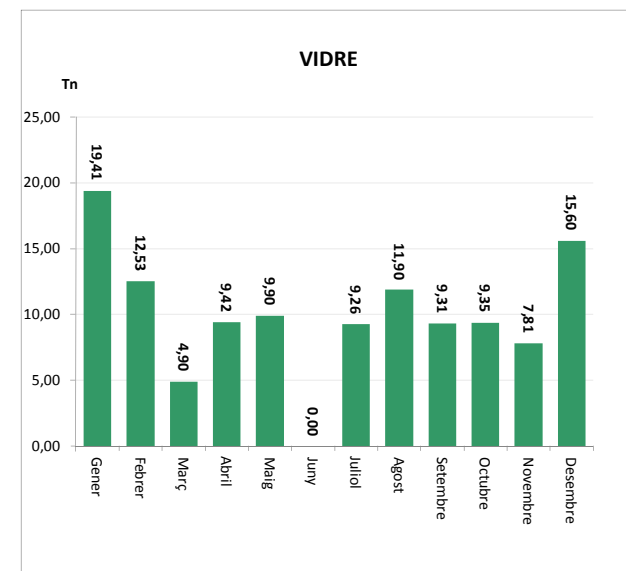

PAPER I CARTRÓ (Tn)				
Àrees d'aportació	Complementària	Papereres	Deixalleria*	TOTAL

Gener	10,64	0,34	0,00	0,00	10,99
Febrer	6,97	0,08	0,00	0,00	7,05
Març	7,44	0,06	0,00	0,00	7,50
Abril	7,71	0,21	0,00	0,00	7,92
Maig	10,45	0,16	0,00	0,00	10,62
Juny	8,75	0,12	0,00	0,00	8,87
Juliol	8,83	0,16	0,00	0,00	8,99
Agost	6,51	0,10	0,00	0,00	6,61
Setembre	8,74	0,10	0,00	0,00	8,84
Octubre	9,03	0,29	0,00	0,00	9,32
Novembre	8,97	0,06	0,00	0,00	9,03
Desembre	8,77	0,17	0,00	0,00	8,94

Gener	10,99
Febrer	7,05
Març	7,50
Abril	7,92
Maig	10,62
Juny	8,87
Juliol	8,99
Agost	6,61
Setembre	8,84
Octubre	9,32
Novembre	9,03
Desembre	8,94

TOTAL	102,82	1,86	0,00	0,00	104,69

ENVASOS LLEUGERS (Tn)		
Àrees d'aportació	Deixalleria	TOTAL

Gener	10,27	0,00	10,27
Febrer	8,90	0,00	8,90
Març	9,47	0,07	9,54
Abril	9,85	0,07	9,92
Maig	10,41	0,07	10,48
Juny	10,29	0,13	10,42
Juliol	10,12	0,09	10,21
Agost	9,56	0,13	9,68
Setembre	10,45	0,03	10,48
Octubre	8,82	0,00	8,82
Novembre	9,79	0,07	9,86
Desembre	9,81	0,00	9,81

TOTAL	117,74	0,66	118,40

VIDRE (Tn)		
Àrees d'aportació	Deixalleria	TOTAL

Gener	19,41	0,00	19,41
Febrer	12,23	0,30	12,53
Març	4,77	0,13	4,90
Abril	9,42	0,00	9,42
Maig	9,90	0,00	9,90
Juny	0,00	0,00	0,00
Juliol	9,26	0,00	9,26
Agost	11,90	0,00	11,90
Setembre	9,00	0,31	9,31
Octubre	9,05	0,30	9,35
Novembre	7,81	0,00	7,81
Desembre	15,60	0,00	15,60

TOTAL	118,35	1,04	119,39

* Deixalleria = Contenedor fins 9m³