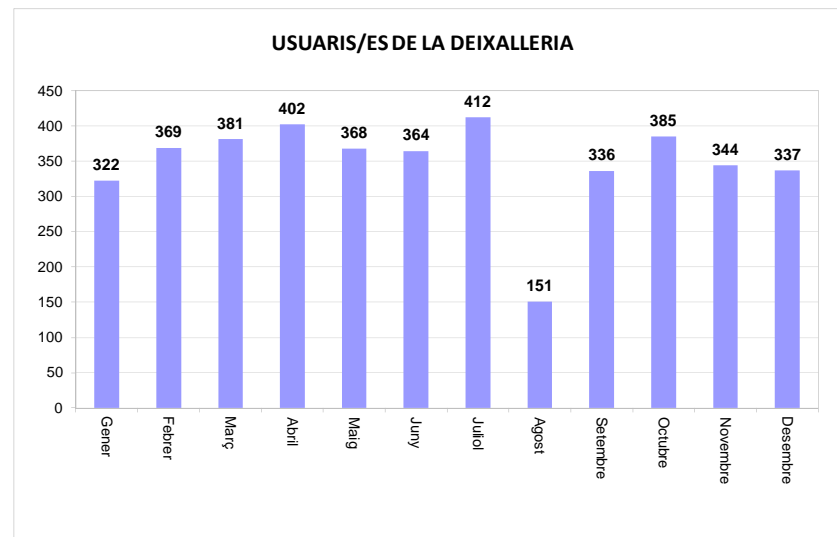

TOTAL **374,36**

LA LLAGOSTA

SERVEI DE DEIXALLERIA, 2013

	Runa (Tn)	Ferralla (Tn)	Paper i Cartró (Tn)	Fusta (Tn)	Voluminosos (Tn)	Poda (Tn)	TOTAL (Tn)	USUARIS/ES
Gener	12,08	0,00	1,00	11,66	4,54	0,80	30,08	322
Febrer	11,28	0,00	0,82	7,41	7,30	0,00	26,81	369
Març	0,00	1,06	1,14	8,44	7,86	0,00	18,50	381
Abril	9,90	0,00	0,00	14,64	9,92	1,68	36,14	402
Maig	11,04	0,74	1,24	10,66	6,44	0,00	30,12	368
Juny	11,72	0,48	1,06	15,02	8,80	0,00	37,08	364
Juliol	0,00	0,24	0,00	16,90	7,12	1,01	25,27	412
Agost	14,40	0,00	0,78	8,66	3,54	0,00	27,38	151
Setembre	0,00	0,72	0,00	14,22	3,74	0,00	18,68	336
Octubre	10,94	0,00	0,98	15,60	4,07	0,00	31,59	385
Novembre	11,08	0,58	0,00	16,10	4,02	0,42	32,20	344
Desembre	9,32	0,00	2,32	7,20	2,70	0,00	21,54	337
TOTAL	101,76	3,82	9,34	146,51	70,05	3,91	335,39	4.171

Gener
Febrer
Març
Abril
Maig
Juny
Juliol
Agost
Setembre
Octubre
Novembre
Desembre

TOTAL

LA LLAGOSTA

GENER						
dl	dm	dc	dj	dv	ds	dg
	1	2	3	4	5	6
7	8	9	10	11	12	13
14	15	16	17	18	19	20
21	22	23	24	25	26	27
28	29	30	31			

FEBRER						
dl	dm	dc	dj	dv	ds	dg
				1	2	3
4	5	6	7	8	9	10
11	12	13	14	15	16	17
18	19	20	21	22	23	24
25	26	27	28			

MARÇ						
dl	dm	dc	dj	dv	ds	dg
				1	2	3
4	5	6	7	8	9	10
11	12	13	14	15	16	17
18	19	20	21	22	23	24
25	26	27	28	29	30	31