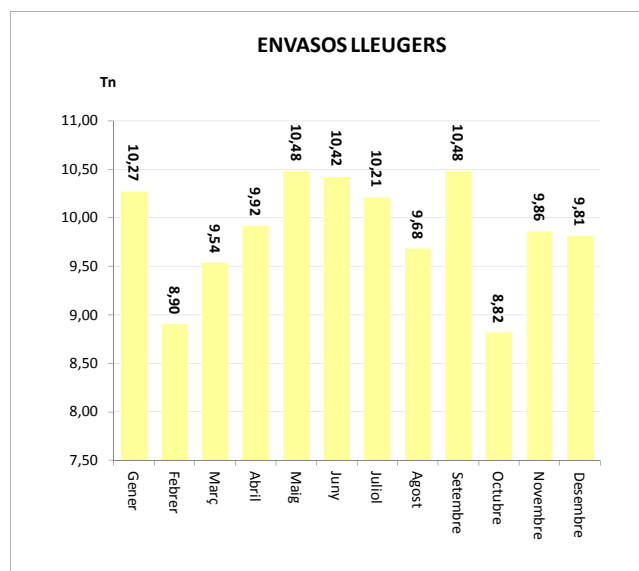

PAPER I CARTRÓ (Tn)				
Àrees d'aportació	Complementària	Papereres	Deixalleria*	TOTAL

Gener	10,64	0,34	0,00	0,00	10,99
Febrer	6,97	0,08	0,00	0,00	7,05
Març	7,44	0,06	0,00	0,00	7,50
Abril	7,71	0,21	0,00	0,00	7,92
Maig	10,45	0,16	0,00	0,00	10,62
Juny	8,75	0,12	0,00	0,00	8,87
Juliol	8,83	0,16	0,00	0,00	8,99
Agost	6,51	0,10	0,00	0,00	6,61
Setembre	8,74	0,10	0,00	0,00	8,84
Octubre	9,03	0,29	0,00	0,00	9,32
Novembre	8,97	0,06	0,00	0,00	9,03
Desembre	8,77	0,17	0,00	0,00	8,94

Gener	10,99
Febrer	7,05
Març	7,50
Abril	7,92
Maig	10,62
Juny	8,87
Juliol	8,99
Agost	6,61
Setembre	8,84
Octubre	9,32
Novembre	9,03
Desembre	8,94

TOTAL	102,82	1,86	0,00	0,00	104,69

ENVASOS LLEUGERS (Tn)		
Àrees d'aportació	Deixalleria	TOTAL

Gener	10,27	0,00	10,27
Febrer	8,90	0,00	8,90
Març	9,47	0,07	9,54
Abril	9,85	0,07	9,92
Maig	10,41	0,07	10,48
Juny	10,29	0,13	10,42
Juliol	10,12	0,09	10,21
Agost	9,56	0,13	9,68
Setembre	10,45	0,03	10,48
Octubre	8,82	0,00	8,82
Novembre	9,79	0,07	9,86
Desembre	9,81	0,00	9,81

TOTAL	117,74	0,66	118,40

VIDRE (Tn)		
Àrees d'aportació	Deixalleria	TOTAL

Gener	19,41	0,00	19,41
Febrer	12,23	0,30	12,53
Març	4,77	0,13	4,90
Abril	9,42	0,00	9,42
Maig	9,90	0,00	9,90
Juny	0,00	0,00	0,00
Juliol	9,26	0,00	9,26
Agost	11,90	0,00	11,90
Setembre	9,00	0,31	9,31
Octubre	9,05	0,30	9,35
Novembre	7,81	0,00	7,81
Desembre	15,60	0,00	15,60

TOTAL	118,35	1,04	119,39

* Deixalleria = Contenedor fins 9m³