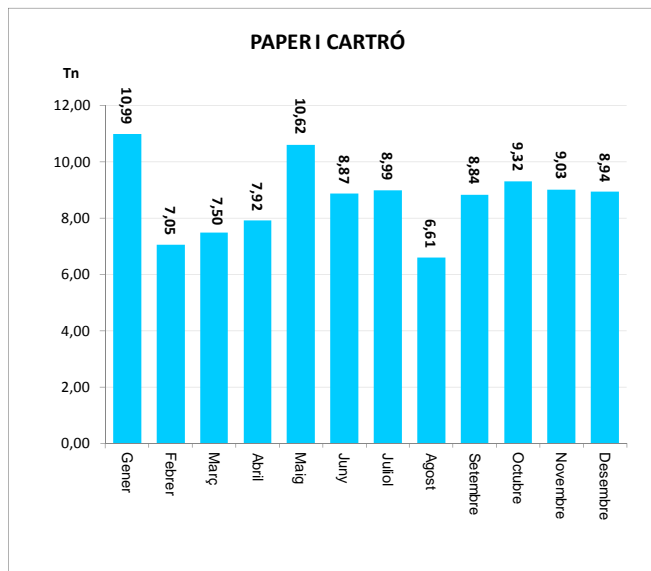

PAPER I CARTRÓ (Tn)				
Àrees d'aportació	Complementària	Papereres	Deixalleria*	TOTAL

Gener	10,64	0,34	0,00	0,00	10,99
Febrer	6,97	0,08	0,00	0,00	7,05
Març	7,44	0,06	0,00	0,00	7,50
Abril	7,71	0,21	0,00	0,00	7,92
Maig	10,45	0,16	0,00	0,00	10,62
Juny	8,75	0,12	0,00	0,00	8,87
Juliol	8,83	0,16	0,00	0,00	8,99
Agost	6,51	0,10	0,00	0,00	6,61
Setembre	8,74	0,10	0,00	0,00	8,84
Octubre	9,03	0,29	0,00	0,00	9,32
Novembre	8,97	0,06	0,00	0,00	9,03
Desembre	8,77	0,17	0,00	0,00	8,94

Gener	10,99
Febrer	7,05
Març	7,50
Abril	7,92
Maig	10,62
Juny	8,87
Juliol	8,99
Agost	6,61
Setembre	8,84
Octubre	9,32
Novembre	9,03
Desembre	8,94

TOTAL	102,82	1,86	0,00	0,00	104,69

ENVASOS LLEUGERS (Tn)		
Àrees d'aportació	Deixalleria	TOTAL

Gener	10,27	0,00	10,27
Febrer	8,90	0,00	8,90
Març	9,47	0,07	9,54
Abril	9,85	0,07	9,92
Maig	10,41	0,07	10,48
Juny	10,29	0,13	10,42
Juliol	10,12	0,09	10,21
Agost	9,56	0,13	9,68
Setembre	10,45	0,03	10,48
Octubre	8,82	0,00	8,82
Novembre	9,79	0,07	9,86
Desembre	9,81	0,00	9,81

TOTAL	117,74	0,66	118,40

VIDRE (Tn)		
Àrees d'aportació	Deixalleria	TOTAL

Gener	19,41	0,00	19,41
Febrer	12,23	0,30	12,53
Març	4,77	0,13	4,90
Abril	9,42	0,00	9,42
Maig	9,90	0,00	9,90
Juny	0,00	0,00	0,00
Juliol	9,26	0,00	9,26
Agost	11,90	0,00	11,90
Setembre	9,00	0,31	9,31
Octubre	9,05	0,30	9,35
Novembre	7,81	0,00	7,81
Desembre	15,60	0,00	15,60

TOTAL	118,35	1,04	119,39

* Deixalleria = Contenedor fins 9m³