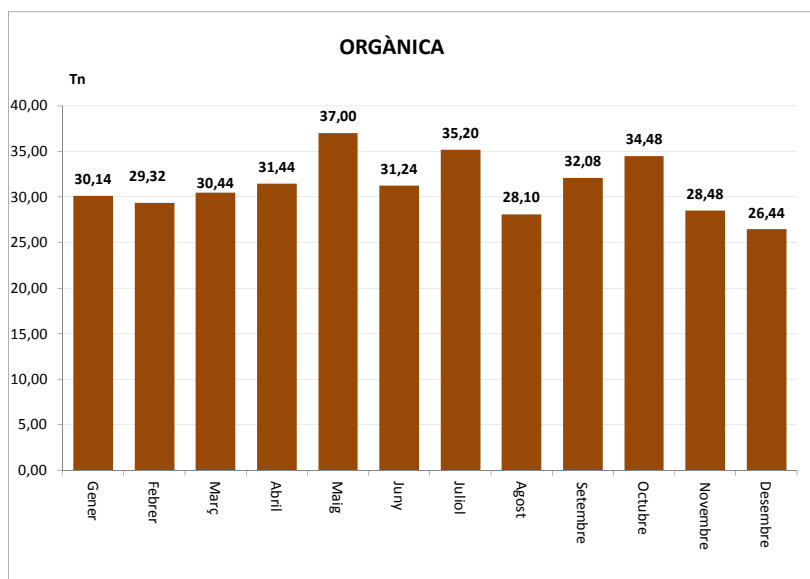

LA LLAGOSTA

SERVEI DE RECOLLIDA D'ORGÀNICA, 2013

Orgànica (Tn)

Gener	30,14
Febrer	29,32
Març	30,44
Abril	31,44
Maig	37,00
Juny	31,24
Juliol	35,20
Agost	28,10
Setembre	32,08
Octubre	34,48
Novembre	28,48
Desembre	26,44

TOTAL **374,36**