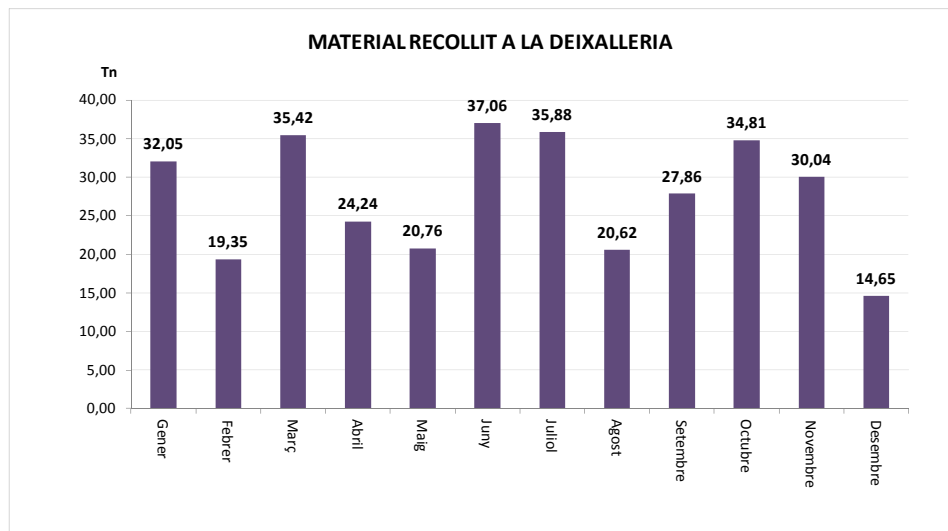

LA LLAGOSTA

SERVEI DE DEIXALLERIA, 2012

	Runa (Tn)	Ferralla (Tn)	Paper i Cartró (Tn)	Fusta (Tn)	Voluminosos (Tn)	Poda (Tn)	TOTAL (Tn)	USUARIS/ES
Gener	10,84	1,08	1,22	14,58	3,32	1,01	32,05	343
Febrer	0,00	0,00	0,00	9,64	8,70	1,01	19,35	341
Març	12,64	0,78	0,64	14,78	6,58	0,00	35,42	436
Abril	11,78	0,00	1,12	8,58	2,76	0,00	24,24	377
Maig	0,00	0,92	0,00	14,28	5,56	0,00	20,76	397
Juny	11,36	0,00	1,96	16,24	7,50	0,00	37,06	357
Juliol	9,58	0,98	1,34	16,90	7,08	0,00	35,88	359
Agost	0,00	0,00	0,00	15,28	5,34	0,00	20,62	274
Setembre	10,72	0,82	0,74	11,00	4,58	0,00	27,86	324
Octubre	12,60	0,22	1,32	15,66	4,00	1,01	34,81	335
Novembre	12,40	0,00	0,76	9,52	7,36	0,00	30,04	364
Desembre	0,00	0,00	0,60	7,66	5,38	1,01	14,65	347
TOTAL	91,92	4,80	9,70	154,12	68,16	4,04	332,74	4.254

Gener
Febrer
Març
Abril
Maig
Juny
Juliol
Agost
Setembre
Octubre
Novembre
Desembre

TOTAL