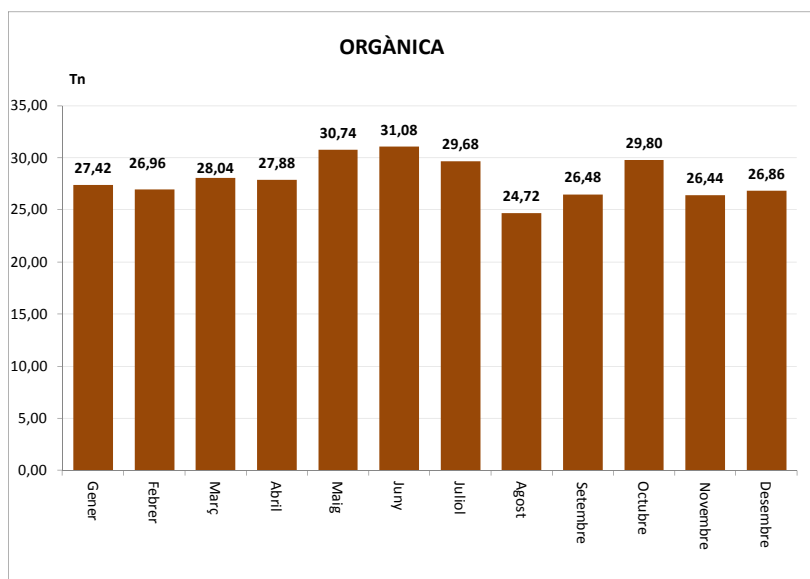

LA LLAGOSTA

SERVEI DE RECOLLIDA D'ORGÀNICA, 2012

Orgànica (Tn)

Gener	27,42
Febrer	26,96
Març	28,04
Abril	27,88
Maig	30,74
Juny	31,08
Juliol	29,68
Agost	24,72
Setembre	26,48
Octubre	29,80
Novembre	26,44
Desembre	26,86

TOTAL **336,10**