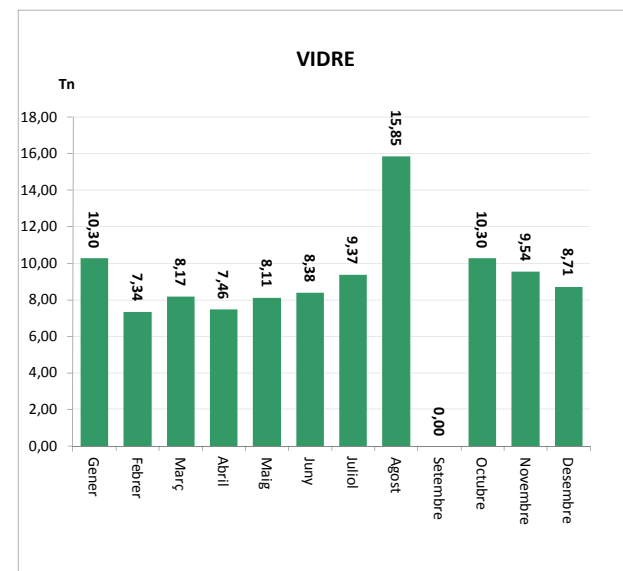

PAPER I CARTRÓ (Tn)				
Àrees d'aportació	Complementària	Papereres	Deixalleria*	TOTAL

Gener	12,35	0,33	0,00	0,00	12,68
Febrer	9,09	0,26	0,00	0,00	9,35
Març	8,47	0,34	0,00	0,00	8,81
Abril	11,33	0,19	0,00	0,00	11,52
Maig	10,33	0,15	0,00	0,00	10,49
Juny	9,53	0,20	0,00	0,00	9,73
Juliol	10,88	0,21	0,00	0,00	11,09
Agost	9,55	0,32	0,00	0,00	9,86
Setembre	10,21	0,33	0,00	0,00	10,54
Octubre	10,70	0,31	0,00	0,00	11,01
Novembre	9,70	0,28	0,00	0,00	9,98
Desembre	8,34	0,36	0,00	0,00	8,70

Gener	12,68
Febrer	9,35
Març	8,81
Abril	11,52
Maig	10,49
Juny	9,73
Juliol	11,09
Agost	9,86
Setembre	10,54
Octubre	11,01
Novembre	9,98
Desembre	8,70

TOTAL	120,48	3,29	0,00	0,00	123,76

ENVASOS LLEUGERS (Tn)		
Àrees d'aportació	Deixalleria	TOTAL

Gener	10,67	0,00	10,67
Febrer	9,05	0,02	9,07
Març	9,86	0,00	9,86
Abril	10,47	0,00	10,47
Maig	11,05	0,03	11,08
Juny	10,12	0,00	10,12
Juliol	10,67	0,02	10,70
Agost	9,08	0,00	9,08
Setembre	10,20	0,00	10,20
Octubre	9,98	0,00	9,98
Novembre	9,17	0,00	9,17
Desembre	9,29	0,00	9,29

TOTAL	119,60	0,07	119,67

VIDRE (Tn)		
Àrees d'aportació	Deixalleria	TOTAL

Gener	10,30	0,00	10,30
Febrer	7,10	0,24	7,34
Març	8,17	0,00	8,17
Abril	7,46	0,00	7,46
Maig	8,11	0,00	8,11
Juny	8,38	0,00	8,38
Juliol	9,10	0,27	9,37
Agost	15,85	0,00	15,85
Setembre	0,00	0,00	0,00
Octubre	10,30	0,00	10,30
Novembre	9,54	0,00	9,54
Desembre	8,71	0,00	8,71

TOTAL	103,02	0,51	103,53

* Deixalleria = Contenedor fins 9m³