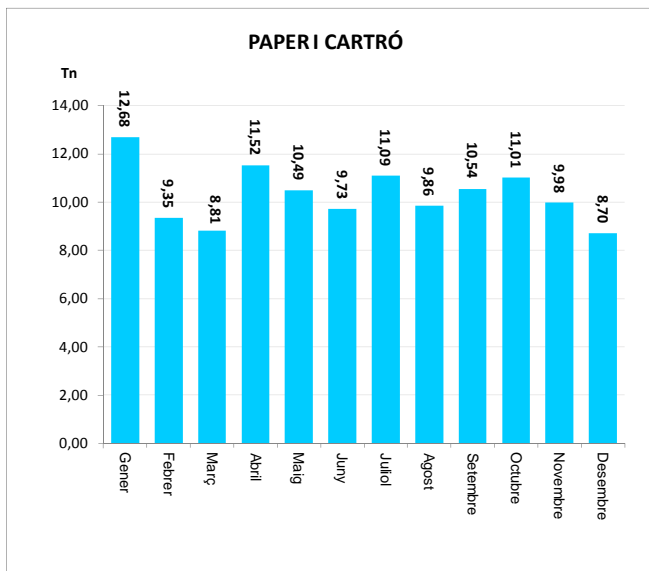

PAPER I CARTRÓ (Tn)				
Àrees d'aportació	Complementària	Papereres	Deixalleria*	TOTAL

Gener	12,35	0,33	0,00	0,00	12,68
Febrer	9,09	0,26	0,00	0,00	9,35
Març	8,47	0,34	0,00	0,00	8,81
Abril	11,33	0,19	0,00	0,00	11,52
Maig	10,33	0,15	0,00	0,00	10,49
Juny	9,53	0,20	0,00	0,00	9,73
Juliol	10,88	0,21	0,00	0,00	11,09
Agost	9,55	0,32	0,00	0,00	9,86
Setembre	10,21	0,33	0,00	0,00	10,54
Octubre	10,70	0,31	0,00	0,00	11,01
Novembre	9,70	0,28	0,00	0,00	9,98
Desembre	8,34	0,36	0,00	0,00	8,70

Gener	12,68
Febrer	9,35
Març	8,81
Abril	11,52
Maig	10,49
Juny	9,73
Juliol	11,09
Agost	9,86
Setembre	10,54
Octubre	11,01
Novembre	9,98
Desembre	8,70

TOTAL	120,48	3,29	0,00	0,00	123,76

ENVASOS LLEUGERS (Tn)		
Àrees d'aportació	Deixalleria	TOTAL

Gener	10,67	0,00	10,67
Febrer	9,05	0,02	9,07
Març	9,86	0,00	9,86
Abril	10,47	0,00	10,47
Maig	11,05	0,03	11,08
Juny	10,12	0,00	10,12
Juliol	10,67	0,02	10,70
Agost	9,08	0,00	9,08
Setembre	10,20	0,00	10,20
Octubre	9,98	0,00	9,98
Novembre	9,17	0,00	9,17
Desembre	9,29	0,00	9,29

TOTAL	119,60	0,07	119,67

VIDRE (Tn)		
Àrees d'aportació	Deixalleria	TOTAL

Gener	10,30	0,00	10,30
Febrer	7,10	0,24	7,34
Març	8,17	0,00	8,17
Abril	7,46	0,00	7,46
Maig	8,11	0,00	8,11
Juny	8,38	0,00	8,38
Juliol	9,10	0,27	9,37
Agost	15,85	0,00	15,85
Setembre	0,00	0,00	0,00
Octubre	10,30	0,00	10,30
Novembre	9,54	0,00	9,54
Desembre	8,71	0,00	8,71

TOTAL	103,02	0,51	103,53

* Deixalleria = Contenedor fins 9m³