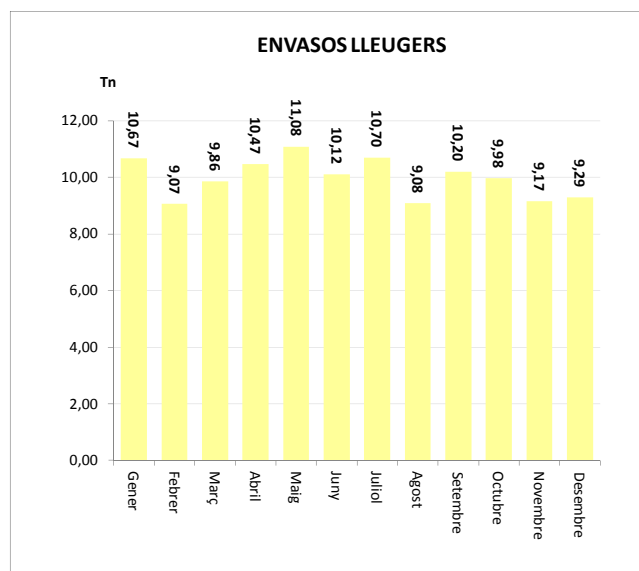

PAPER I CARTRÓ (Tn)				
Àrees d'aportació	Complementària	Papereres	Deixalleria*	TOTAL

Gener	12,35	0,33	0,00	0,00	12,68
Febrer	9,09	0,26	0,00	0,00	9,35
Març	8,47	0,34	0,00	0,00	8,81
Abril	11,33	0,19	0,00	0,00	11,52
Maig	10,33	0,15	0,00	0,00	10,49
Juny	9,53	0,20	0,00	0,00	9,73
Juliol	10,88	0,21	0,00	0,00	11,09
Agost	9,55	0,32	0,00	0,00	9,86
Setembre	10,21	0,33	0,00	0,00	10,54
Octubre	10,70	0,31	0,00	0,00	11,01
Novembre	9,70	0,28	0,00	0,00	9,98
Desembre	8,34	0,36	0,00	0,00	8,70

Gener	12,68
Febrer	9,35
Març	8,81
Abril	11,52
Maig	10,49
Juny	9,73
Juliol	11,09
Agost	9,86
Setembre	10,54
Octubre	11,01
Novembre	9,98
Desembre	8,70

TOTAL	120,48	3,29	0,00	0,00	123,76

ENVASOS LLEUGERS (Tn)		
Àrees d'aportació	Deixalleria	TOTAL

Gener	10,67	0,00	10,67
Febrer	9,05	0,02	9,07
Març	9,86	0,00	9,86
Abril	10,47	0,00	10,47
Maig	11,05	0,03	11,08
Juny	10,12	0,00	10,12
Juliol	10,67	0,02	10,70
Agost	9,08	0,00	9,08
Setembre	10,20	0,00	10,20
Octubre	9,98	0,00	9,98
Novembre	9,17	0,00	9,17
Desembre	9,29	0,00	9,29

TOTAL	119,60	0,07	119,67

VIDRE (Tn)		
Àrees d'aportació	Deixalleria	TOTAL

Gener	10,30	0,00	10,30
Febrer	7,10	0,24	7,34
Març	8,17	0,00	8,17
Abril	7,46	0,00	7,46
Maig	8,11	0,00	8,11
Juny	8,38	0,00	8,38
Juliol	9,10	0,27	9,37
Agost	15,85	0,00	15,85
Setembre	0,00	0,00	0,00
Octubre	10,30	0,00	10,30
Novembre	9,54	0,00	9,54
Desembre	8,71	0,00	8,71

TOTAL	103,02	0,51	103,53

* Deixalleria = Contenedor fins 9m³