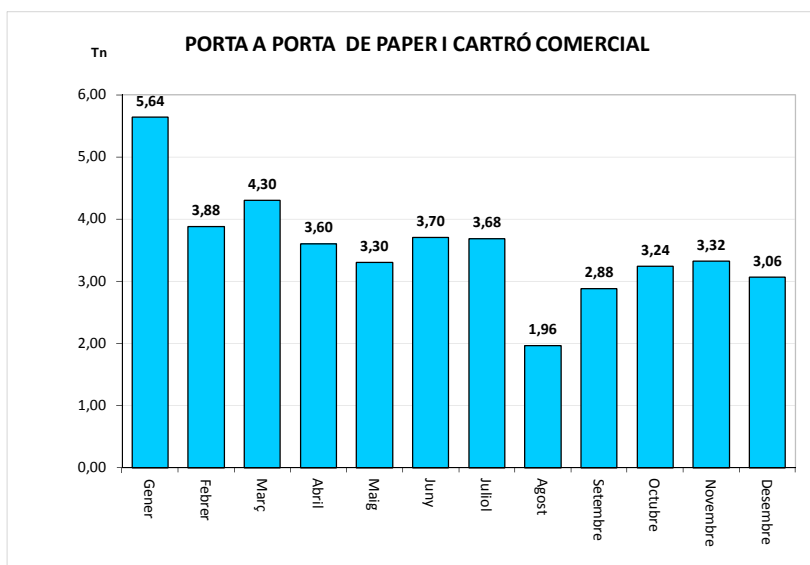

LA GARRIGA

SERVEI DE RECOLLIDA PORTA A PORTA DE PAPER I CARTRÓ COMERCIAL, 2013

Porta a Porta de P/C
Comercial (Tn)

Gener	5,64
Febrer	3,88
Març	4,30
Abril	3,60
Maig	3,30
Juny	3,70
Juliol	3,68
Agost	1,96
Setembre	2,88
Octubre	3,24
Novembre	3,32
Desembre	3,06

TOTAL	42,56