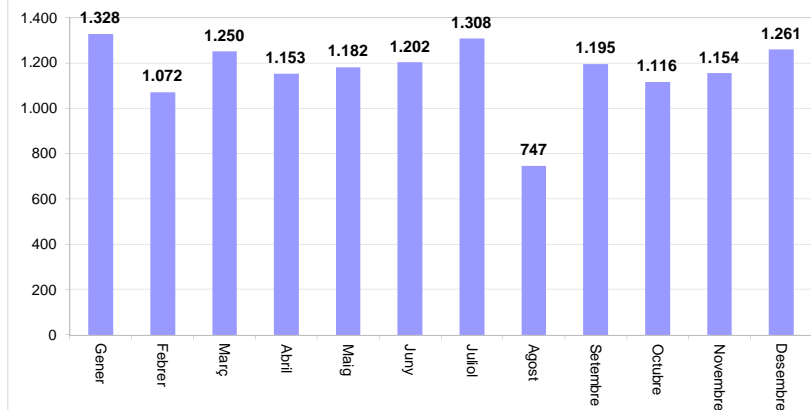

## LA GARRIGA

### SERVEI DE DEIXALLERIA, 2013

	Runa (Tn)	Ferralla (Tn)	Paper i Cartró (Tn)	Fusta (Tn)	Voluminosos (Tn)	Poda (Tn)	TOTAL (Tn)	USUARIS/ES
Gener	14,08	0,00	3,56	10,00	12,00	13,92	53,56	1.328
Febrer	23,30	0,00	3,48	9,14	12,26	11,20	59,38	1.072
Març	11,12	0,00	4,18	10,98	13,00	11,20	50,48	1.250
Abril	22,00	0,00	0,00	11,60	11,46	8,96	54,02	1.153
Maig	25,74	0,00	3,52	12,82	12,81	6,72	61,61	1.182
Juny	41,30	0,00	3,34	9,56	13,62	15,68	83,50	1.202
Juliol	23,36	0,00	3,84	14,74	12,47	8,96	63,37	1.308
Agost	11,54	0,00	0,00	10,78	18,00	8,96	49,28	747
Setembre	13,16	0,00	3,84	15,32	11,24	6,72	50,28	1.195
Octubre	12,76	0,00	4,34	12,08	12,34	11,20	52,72	1.116
Novembre	25,60	0,00	4,02	12,34	9,52	13,44	64,92	1.154
Desembre	12,14	0,00	4,22	7,32	10,86	15,68	50,22	1.261
<b>TOTAL</b>	<b>236,10</b>	<b>0,00</b>	<b>38,34</b>	<b>136,68</b>	<b>149,58</b>	<b>132,64</b>	<b>693,34</b>	<b>13.968</b>

Gener
Febrer
Març
Abril
Maig
Juny
Juliol
Agost
Setembre
Octubre
Novembre
Desembre

<b>TOTAL</b>
--------------

MATERIAL RECOLLIT A LA DEIXALLERIA

USUARIS/ES DE LA DEIXALLERIA

# LA GARRIGA

GENER						
dl	dm	dc	dj	dv	ds	dg
	1	2	3	4	5	6
7	8	9	10	11	12	13
14	15	16	17	18	19	20
21	22	23	24	25	26	27
28	29	30	31			

FEBRER						
dl	dm	dc	dj	dv	ds	dg
				1	2	3
4	5	6	7	8	9	10
11	12	13	14	15	16	17
18	19	20	21	22	23	24
25	26	27	28			