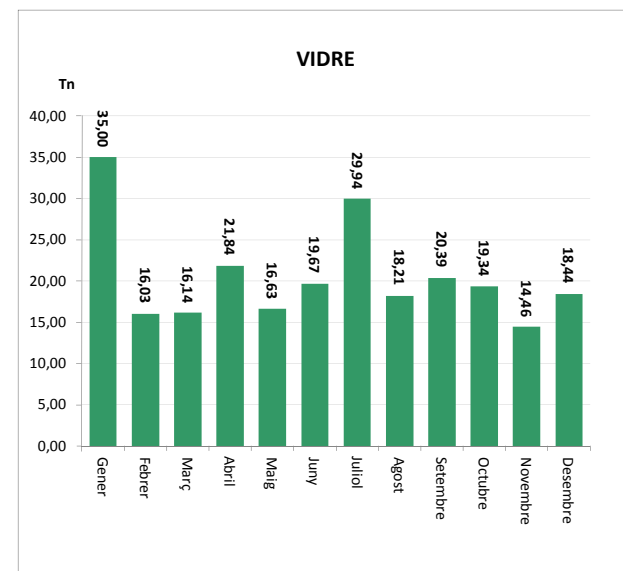

Gener	22,54	1,51	0,00	0,00	24,05
Febrer	16,33	0,67	0,00	0,00	17,00
Març	16,73	0,75	0,00	0,00	17,48
Abril	19,05	0,38	0,00	0,00	19,44
Maig	17,00	0,40	0,00	0,00	17,40
Juny	16,94	0,27	0,00	0,00	17,22
Juliol	22,44	0,59	0,00	0,00	23,03
Agost	15,82	0,69	0,00	0,00	16,51
Setembre	18,04	0,76	0,00	0,00	18,79
Octubre	19,27	0,36	0,00	0,00	19,63
Novembre	18,07	0,55	0,00	0,00	18,62
Desembre	23,00	0,91	0,00	0,00	23,90

Gener	24,05
Febrer	17,00
Març	17,48
Abril	19,44
Maig	17,40
Juny	17,22
Juliol	23,03
Agost	16,51
Setembre	18,79
Octubre	19,63
Novembre	18,62
Desembre	23,90

TOTAL	225,22	7,85	0,00	0,00	233,07

ENVASOS LLEUGERS (Tn)		
Àrees d'aportació	Deixalleria	TOTAL

Gener	16,85	0,09	16,93
Febrer	13,98	0,10	14,08
Març	15,22	0,11	15,33
Abril	18,07	0,11	18,18
Maig	16,35	0,15	16,50
Juny	14,80	0,12	14,92
Juliol	17,13	0,15	17,28
Agost	14,85	0,09	14,94
Setembre	14,21	0,10	14,31
Octubre	16,35	0,11	16,46
Novembre	14,14	0,22	14,35
Desembre	17,58	0,12	17,70

TOTAL	189,52	1,46	190,98

VIDRE (Tn)		
Àrees d'aportació	Deixalleria	TOTAL

Gener	34,36	0,64	35,00
Febrer	15,76	0,27	16,03
Març	15,89	0,25	16,14
Abril	21,23	0,61	21,84
Maig	16,63	0,00	16,63
Juny	19,35	0,32	19,67
Juliol	29,94	0,00	29,94
Agost	18,21	0,00	18,21
Setembre	19,78	0,61	20,39
Octubre	19,05	0,29	19,34
Novembre	14,18	0,28	14,46
Desembre	18,19	0,25	18,44

TOTAL	242,55	3,53	246,08

* Deixalleria = Contenedor fins 9m³