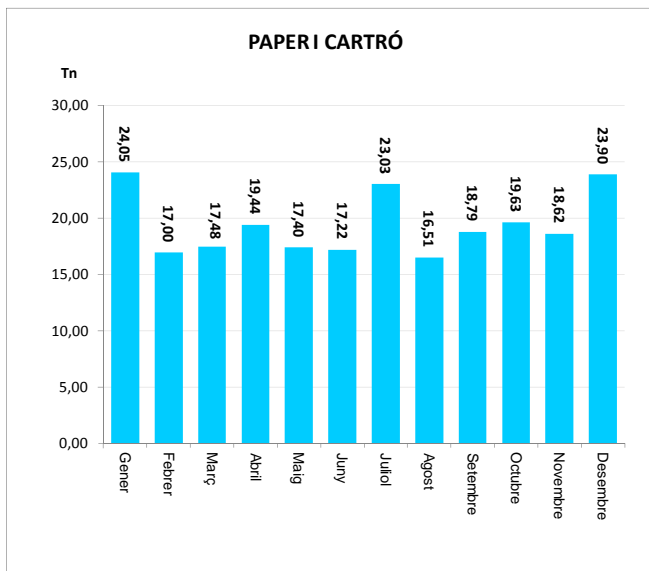

Gener	22,54	1,51	0,00	0,00	24,05
Febrer	16,33	0,67	0,00	0,00	17,00
Març	16,73	0,75	0,00	0,00	17,48
Abril	19,05	0,38	0,00	0,00	19,44
Maig	17,00	0,40	0,00	0,00	17,40
Juny	16,94	0,27	0,00	0,00	17,22
Juliol	22,44	0,59	0,00	0,00	23,03
Agost	15,82	0,69	0,00	0,00	16,51
Setembre	18,04	0,76	0,00	0,00	18,79
Octubre	19,27	0,36	0,00	0,00	19,63
Novembre	18,07	0,55	0,00	0,00	18,62
Desembre	23,00	0,91	0,00	0,00	23,90

Gener	24,05
Febrer	17,00
Març	17,48
Abril	19,44
Maig	17,40
Juny	17,22
Juliol	23,03
Agost	16,51
Setembre	18,79
Octubre	19,63
Novembre	18,62
Desembre	23,90

TOTAL	225,22	7,85	0,00	0,00	233,07

ENVASOS LLEUGERS (Tn)		
Àrees d'aportació	Deixalleria	TOTAL

Gener	16,85	0,09	16,93
Febrer	13,98	0,10	14,08
Març	15,22	0,11	15,33
Abril	18,07	0,11	18,18
Maig	16,35	0,15	16,50
Juny	14,80	0,12	14,92
Juliol	17,13	0,15	17,28
Agost	14,85	0,09	14,94
Setembre	14,21	0,10	14,31
Octubre	16,35	0,11	16,46
Novembre	14,14	0,22	14,35
Desembre	17,58	0,12	17,70

TOTAL	189,52	1,46	190,98

VIDRE (Tn)		
Àrees d'aportació	Deixalleria	TOTAL

Gener	34,36	0,64	35,00
Febrer	15,76	0,27	16,03
Març	15,89	0,25	16,14
Abril	21,23	0,61	21,84
Maig	16,63	0,00	16,63
Juny	19,35	0,32	19,67
Juliol	29,94	0,00	29,94
Agost	18,21	0,00	18,21
Setembre	19,78	0,61	20,39
Octubre	19,05	0,29	19,34
Novembre	14,18	0,28	14,46
Desembre	18,19	0,25	18,44

TOTAL	242,55	3,53	246,08

* Deixalleria = Contenedor fins 9m³