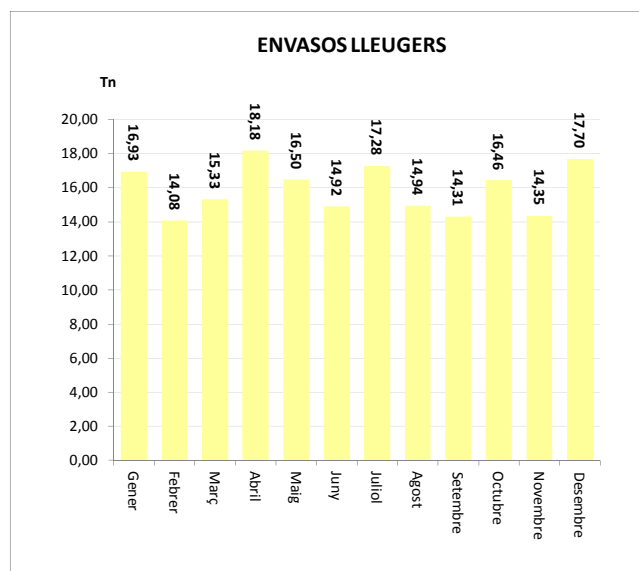

Gener	22,54	1,51	0,00	0,00	24,05
Febrer	16,33	0,67	0,00	0,00	17,00
Març	16,73	0,75	0,00	0,00	17,48
Abril	19,05	0,38	0,00	0,00	19,44
Maig	17,00	0,40	0,00	0,00	17,40
Juny	16,94	0,27	0,00	0,00	17,22
Juliol	22,44	0,59	0,00	0,00	23,03
Agost	15,82	0,69	0,00	0,00	16,51
Setembre	18,04	0,76	0,00	0,00	18,79
Octubre	19,27	0,36	0,00	0,00	19,63
Novembre	18,07	0,55	0,00	0,00	18,62
Desembre	23,00	0,91	0,00	0,00	23,90

Gener	24,05
Febrer	17,00
Març	17,48
Abril	19,44
Maig	17,40
Juny	17,22
Juliol	23,03
Agost	16,51
Setembre	18,79
Octubre	19,63
Novembre	18,62
Desembre	23,90

TOTAL	225,22	7,85	0,00	0,00	233,07

ENVASOS LLEUGERS (Tn)		
Àrees d'aportació	Deixalleria	TOTAL

Gener	16,85	0,09	16,93
Febrer	13,98	0,10	14,08
Març	15,22	0,11	15,33
Abril	18,07	0,11	18,18
Maig	16,35	0,15	16,50
Juny	14,80	0,12	14,92
Juliol	17,13	0,15	17,28
Agost	14,85	0,09	14,94
Setembre	14,21	0,10	14,31
Octubre	16,35	0,11	16,46
Novembre	14,14	0,22	14,35
Desembre	17,58	0,12	17,70

TOTAL	189,52	1,46	190,98

VIDRE (Tn)		
Àrees d'aportació	Deixalleria	TOTAL

Gener	34,36	0,64	35,00
Febrer	15,76	0,27	16,03
Març	15,89	0,25	16,14
Abril	21,23	0,61	21,84
Maig	16,63	0,00	16,63
Juny	19,35	0,32	19,67
Juliol	29,94	0,00	29,94
Agost	18,21	0,00	18,21
Setembre	19,78	0,61	20,39
Octubre	19,05	0,29	19,34
Novembre	14,18	0,28	14,46
Desembre	18,19	0,25	18,44

TOTAL	242,55	3,53	246,08

* Deixalleria = Contenedor fins 9m³