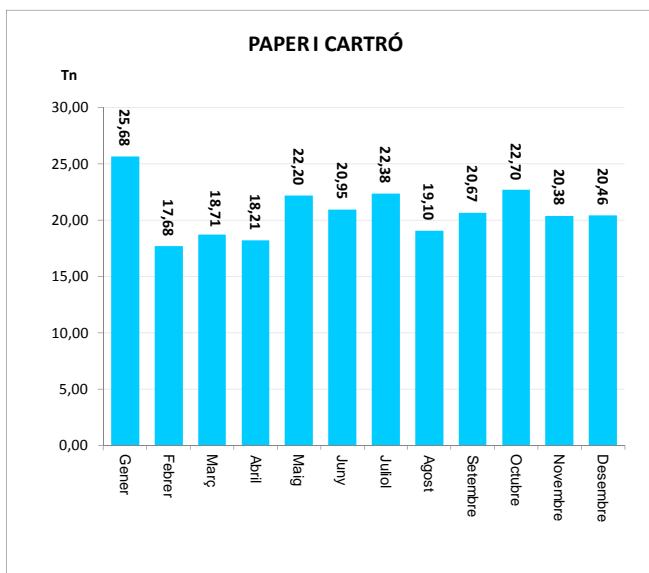

Gener	23,78	1,90	0,00	0,00	25,68
Febrer	16,94	0,75	0,00	0,00	17,68
Març	17,87	0,85	0,00	0,00	18,71
Abril	17,20	1,02	0,00	0,00	18,21
Maig	21,76	0,44	0,00	0,00	22,20
Juny	20,02	0,93	0,00	0,00	20,95
Juliol	22,03	0,35	0,00	0,00	22,38
Agost	18,78	0,31	0,00	0,00	19,10
Setembre	19,93	0,74	0,00	0,00	20,67
Octubre	21,88	0,82	0,00	0,00	22,70
Novembre	19,32	1,06	0,00	0,00	20,38
Desembre	19,77	0,69	0,00	0,00	20,46

Gener	25,68
Febrer	17,68
Març	18,71
Abril	18,21
Maig	22,20
Juny	20,95
Juliol	22,38
Agost	19,10
Setembre	20,67
Octubre	22,70
Novembre	20,38
Desembre	20,46

TOTAL	239,27	9,85	0,00	0,00	249,12

ENVASOS LLEUGERS (Tn)		
Àrees d'aportació	Deixalleria	TOTAL

Gener	16,89	0,00	16,89
Febrer	13,78	0,12	13,90
Març	15,62	0,13	15,76
Abril	14,71	0,24	14,95
Maig	17,29	0,16	17,45
Juny	16,91	0,12	17,03
Juliol	16,91	0,19	17,10
Agost	15,53	0,17	15,70
Setembre	15,80	0,09	15,89
Octubre	17,40	0,15	17,55
Novembre	15,89	0,08	15,97
Desembre	15,38	0,12	15,50

TOTAL	192,12	1,56	193,68

VIDRE (Tn)		
Àrees d'aportació	Deixalleria	TOTAL

Gener	17,00	0,00	17,00
Febrer	14,54	0,22	14,76
Març	14,99	0,29	15,28
Abril	22,41	0,34	22,75
Maig	19,13	0,42	19,55
Juny	36,84	0,58	37,43
Juliol	19,08	0,35	19,43
Agost	22,44	0,32	22,76
Setembre	17,71	0,34	18,06
Octubre	20,33	0,00	20,33
Novembre	17,43	0,24	17,67
Desembre	20,92	0,33	21,26

TOTAL	242,83	3,44	246,27

* Deixalleria = Contenedor fins 9m³