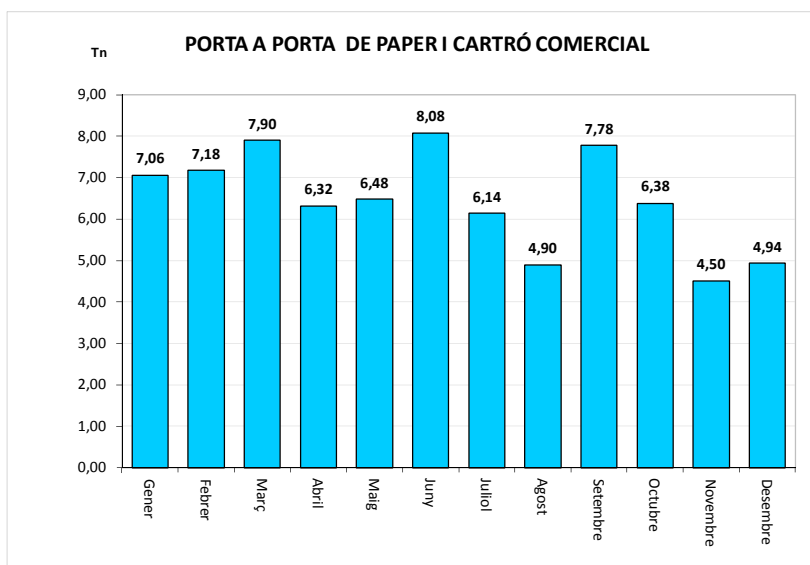

LA GARRIGA

SERVEI DE RECOLLIDA PORTA A PORTA DE PAPER I CARTRÓ COMERCIAL, 2012

**Porta a Porta de P/C
Comercial (Tn)**

Gener	7,06
Febrer	7,18
Març	7,90
Abril	6,32
Maig	6,48
Juny	8,08
Juliol	6,14
Agost	4,90
Setembre	7,78
Octubre	6,38
Novembre	4,50
Desembre	4,94

TOTAL **77,66**