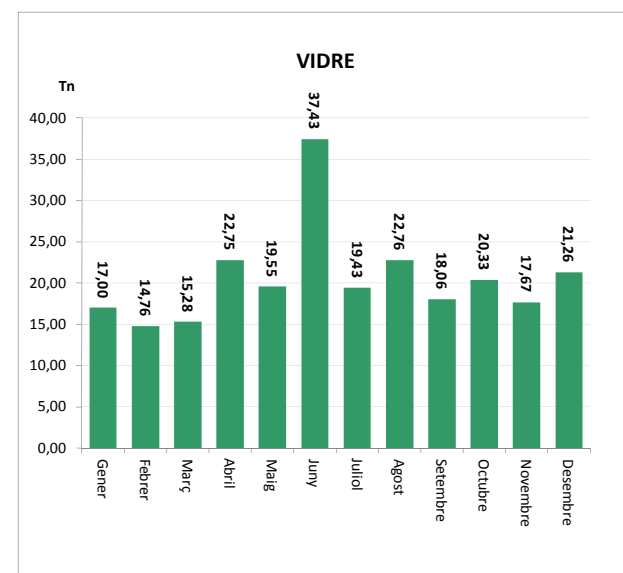

Gener	23,78	1,90	0,00	0,00	25,68
Febrer	16,94	0,75	0,00	0,00	17,68
Març	17,87	0,85	0,00	0,00	18,71
Abril	17,20	1,02	0,00	0,00	18,21
Maig	21,76	0,44	0,00	0,00	22,20
Juny	20,02	0,93	0,00	0,00	20,95
Juliol	22,03	0,35	0,00	0,00	22,38
Agost	18,78	0,31	0,00	0,00	19,10
Setembre	19,93	0,74	0,00	0,00	20,67
Octubre	21,88	0,82	0,00	0,00	22,70
Novembre	19,32	1,06	0,00	0,00	20,38
Desembre	19,77	0,69	0,00	0,00	20,46

Gener	25,68
Febrer	17,68
Març	18,71
Abril	18,21
Maig	22,20
Juny	20,95
Juliol	22,38
Agost	19,10
Setembre	20,67
Octubre	22,70
Novembre	20,38
Desembre	20,46

TOTAL	239,27	9,85	0,00	0,00	249,12

ENVASOS LLEUGERS (Tn)		
Àrees d'aportació	Deixalleria	TOTAL

Gener	16,89	0,00	16,89
Febrer	13,78	0,12	13,90
Març	15,62	0,13	15,76
Abril	14,71	0,24	14,95
Maig	17,29	0,16	17,45
Juny	16,91	0,12	17,03
Juliol	16,91	0,19	17,10
Agost	15,53	0,17	15,70
Setembre	15,80	0,09	15,89
Octubre	17,40	0,15	17,55
Novembre	15,89	0,08	15,97
Desembre	15,38	0,12	15,50

TOTAL	192,12	1,56	193,68

VIDRE (Tn)		
Àrees d'aportació	Deixalleria	TOTAL

Gener	17,00	0,00	17,00
Febrer	14,54	0,22	14,76
Març	14,99	0,29	15,28
Abril	22,41	0,34	22,75
Maig	19,13	0,42	19,55
Juny	36,84	0,58	37,43
Juliol	19,08	0,35	19,43
Agost	22,44	0,32	22,76
Setembre	17,71	0,34	18,06
Octubre	20,33	0,00	20,33
Novembre	17,43	0,24	17,67
Desembre	20,92	0,33	21,26

TOTAL	242,83	3,44	246,27

* Deixalleria = Contenedor fins 9m³