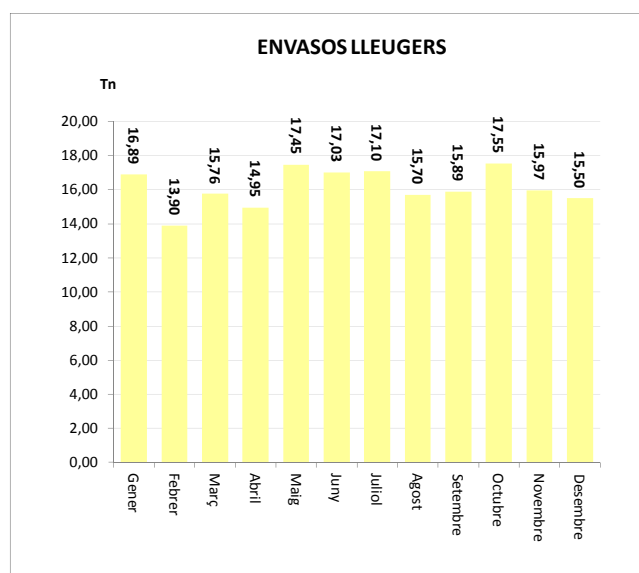

Gener	23,78	1,90	0,00	0,00	25,68
Febrer	16,94	0,75	0,00	0,00	17,68
Març	17,87	0,85	0,00	0,00	18,71
Abril	17,20	1,02	0,00	0,00	18,21
Maig	21,76	0,44	0,00	0,00	22,20
Juny	20,02	0,93	0,00	0,00	20,95
Juliol	22,03	0,35	0,00	0,00	22,38
Agost	18,78	0,31	0,00	0,00	19,10
Setembre	19,93	0,74	0,00	0,00	20,67
Octubre	21,88	0,82	0,00	0,00	22,70
Novembre	19,32	1,06	0,00	0,00	20,38
Desembre	19,77	0,69	0,00	0,00	20,46

Gener	25,68
Febrer	17,68
Març	18,71
Abril	18,21
Maig	22,20
Juny	20,95
Juliol	22,38
Agost	19,10
Setembre	20,67
Octubre	22,70
Novembre	20,38
Desembre	20,46

TOTAL	239,27	9,85	0,00	0,00	249,12

ENVASOS LLEUGERS (Tn)		
Àrees d'aportació	Deixalleria	TOTAL

Gener	16,89	0,00	16,89
Febrer	13,78	0,12	13,90
Març	15,62	0,13	15,76
Abril	14,71	0,24	14,95
Maig	17,29	0,16	17,45
Juny	16,91	0,12	17,03
Juliol	16,91	0,19	17,10
Agost	15,53	0,17	15,70
Setembre	15,80	0,09	15,89
Octubre	17,40	0,15	17,55
Novembre	15,89	0,08	15,97
Desembre	15,38	0,12	15,50

TOTAL	192,12	1,56	193,68

VIDRE (Tn)		
Àrees d'aportació	Deixalleria	TOTAL

Gener	17,00	0,00	17,00
Febrer	14,54	0,22	14,76
Març	14,99	0,29	15,28
Abril	22,41	0,34	22,75
Maig	19,13	0,42	19,55
Juny	36,84	0,58	37,43
Juliol	19,08	0,35	19,43
Agost	22,44	0,32	22,76
Setembre	17,71	0,34	18,06
Octubre	20,33	0,00	20,33
Novembre	17,43	0,24	17,67
Desembre	20,92	0,33	21,26

TOTAL	242,83	3,44	246,27

* Deixalleria = Contenedor fins 9m³