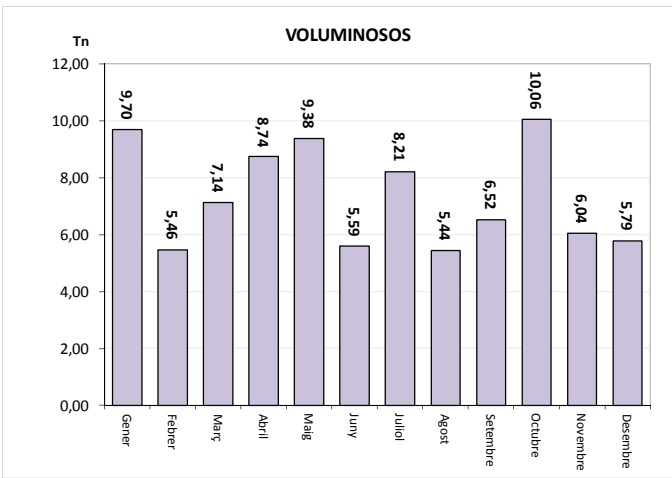

TOTAL	83,16	0,23	83,39
--------------	--------------	-------------	--------------

VIDRE (Tn)		
Àrees d'aportació	Deixalleria	TOTAL

Gener	16,14	0,93	17,06
Febrer	10,14	0,27	10,41
Març	9,48	0,26	9,74
Abril	15,33	0,83	16,16
Maig	14,48	0,63	15,11
Juny	10,40	0,25	10,64
Juliol	8,37	0,00	8,37
Agost	9,31	0,29	9,61
Setembre	16,63	0,52	17,15
Octubre	10,29	0,30	10,59
Novembre	11,08	0,25	11,32
Desembre	9,03	0,00	9,03

TOTAL	140,68	4,52	145,20
--------------	---------------	-------------	---------------

* Deixalleria = Contenedor fins 9m³

L'AMETLLA DEL VALLÈS

SERVEI DE RECOLLIDA D'ORGÀNICA, RESTA I VOLUMINOSOS, 2013

	Orgànica (Tn)	Resta (Tn)	Voluminosos (Tn)
Gener	15,30	191,02	9,70
Febrer	14,44	161,64	5,46
Març	16,80	187,78	7,14
Abril	17,76	189,28	8,74
Maig	35,06	236,64	9,38
Juny	32,62	213,46	5,59
Juliol	34,30	240,18	8,21
Agost	36,16	215,26	5,44
Setembre	31,08	210,96	6,52
Octubre	27,88	204,86	10,06
Novembre	25,26	189,80	6,04
Desembre	23,24	202,69	5,79
TOTAL	309,90	1.613,46	88,07