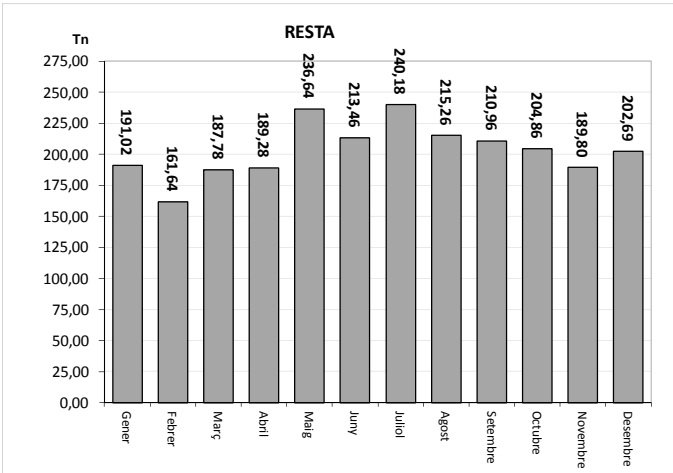

TOTAL	83,16	0,23	83,39
--------------	--------------	-------------	--------------

VIDRE (Tn)		
Àrees d'aportació	Deixalleria	TOTAL

Gener	16,14	0,93	17,06
Febrer	10,14	0,27	10,41
Març	9,48	0,26	9,74
Abril	15,33	0,83	16,16
Maig	14,48	0,63	15,11
Juny	10,40	0,25	10,64
Juliol	8,37	0,00	8,37
Agost	9,31	0,29	9,61
Setembre	16,63	0,52	17,15
Octubre	10,29	0,30	10,59
Novembre	11,08	0,25	11,32
Desembre	9,03	0,00	9,03

TOTAL	140,68	4,52	145,20
--------------	---------------	-------------	---------------

* Deixalleria = Contenedor fins 9m³

L'AMETLLA DEL VALLÈS

SERVEI DE RECOLLIDA D'ORGÀNICA, RESTA I VOLUMINOSOS, 2013

	Orgànica (Tn)	Resta (Tn)	Voluminosos (Tn)
Gener	15,30	191,02	9,70
Febrer	14,44	161,64	5,46
Març	16,80	187,78	7,14
Abril	17,76	189,28	8,74
Maig	35,06	236,64	9,38
Juny	32,62	213,46	5,59
Juliol	34,30	240,18	8,21
Agost	36,16	215,26	5,44
Setembre	31,08	210,96	6,52
Octubre	27,88	204,86	10,06
Novembre	25,26	189,80	6,04
Desembre	23,24	202,69	5,79
TOTAL	309,90	1.613,46	88,07