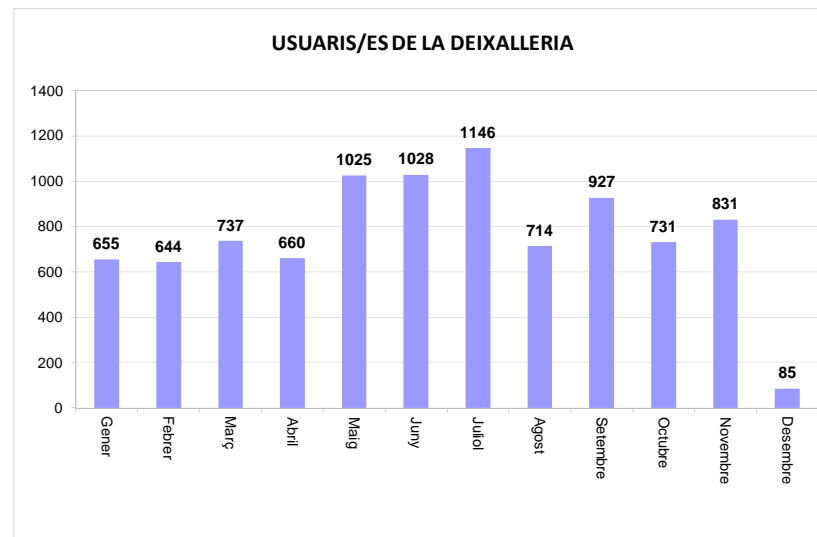

TOTAL	83,16	0,23	83,39
--------------	--------------	-------------	--------------

VIDRE (Tn)		
Àrees d'aportació	Deixalleria	TOTAL

Gener	16,14	0,93	17,06
Febrer	10,14	0,27	10,41
Març	9,48	0,26	9,74
Abril	15,33	0,83	16,16
Maig	14,48	0,63	15,11
Juny	10,40	0,25	10,64
Juliol	8,37	0,00	8,37
Agost	9,31	0,29	9,61
Setembre	16,63	0,52	17,15
Octubre	10,29	0,30	10,59
Novembre	11,08	0,25	11,32
Desembre	9,03	0,00	9,03

TOTAL	140,68	4,52	145,20
--------------	---------------	-------------	---------------

* Deixalleria = Contenedor fins 9m³

L'AMETLLA DEL VALLÈS

SERVEI DE RECOLLIDA D'ORGÀNICA, RESTA I VOLUMINOSOS, 2013

	Orgànica (Tn)	Resta (Tn)	Voluminosos (Tn)
Gener	15,30	191,02	9,70
Febrer	14,44	161,64	5,46
Març	16,80	187,78	7,14
Abril	17,76	189,28	8,74
Maig	35,06	236,64	9,38
Juny	32,62	213,46	5,59
Juliol	34,30	240,18	8,21
Agost	36,16	215,26	5,44
Setembre	31,08	210,96	6,52
Octubre	27,88	204,86	10,06
Novembre	25,26	189,80	6,04
Desembre	23,24	202,69	5,79
TOTAL	309,90	1.613,46	88,07

Gener
Febrer
Març
Abril
Maig
Juny
Juliol
Agost
Setembre
Octubre
Novembre
Desembre

TOTAL

L'AMETLLA DEL VALLÈS

GENER						
dl	dm	dc	dj	dv	ds	dg
	1	2	3	4	5	6
7	8	9	10	11	12	13
14	15	16	17	18	19	20
21	22	23	24	25	26	27
28	29	30	31			