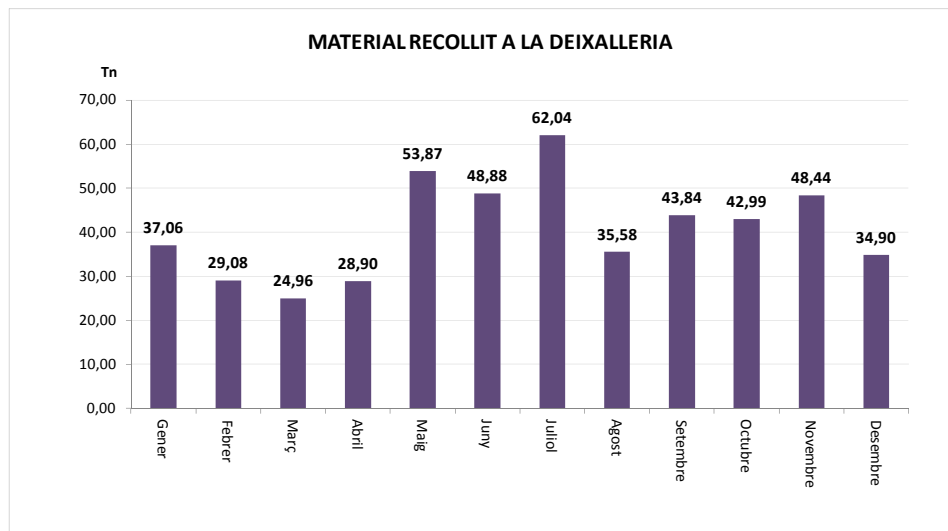

TOTAL	89,52	6,41	0,00	0,00	95,93
--------------	--------------	-------------	-------------	-------------	--------------

ENVASOS LLEUGERS (Tn)		
Àrees d'aportació	Deixalleria	TOTAL

Gener	7,00	0,02	7,01
Febrer	5,83	0,02	5,85
Març	6,24	0,04	6,28
Abril	7,48	0,00	7,48
Maig	7,26	0,00	7,26
Juny	7,10	0,00	7,10
Juliol	7,61	0,00	7,61
Agost	7,14	0,03	7,18
Setembre	6,46	0,03	6,48
Octubre	8,66	0,06	8,72
Novembre	5,46	0,00	5,46
Desembre	6,92	0,03	6,95

TOTAL	83,16	0,23	83,39
--------------	--------------	-------------	--------------

VIDRE (Tn)		
Àrees d'aportació	Deixalleria	TOTAL

Gener	16,14	0,93	17,06
Febrer	10,14	0,27	10,41
Març	9,48	0,26	9,74
Abril	15,33	0,83	16,16
Maig	14,48	0,63	15,11
Juny	10,40	0,25	10,64
Juliol	8,37	0,00	8,37
Agost	9,31	0,29	9,61
Setembre	16,63	0,52	17,15
Octubre	10,29	0,30	10,59
Novembre	11,08	0,25	11,32
Desembre	9,03	0,00	9,03

TOTAL	140,68	4,52	145,20
--------------	---------------	-------------	---------------

* Deixalleria = Contenedor fins 9m³

L'AMETLLA DEL VALLÈS

SERVEI DE RECOLLIDA D'ORGÀNICA, RESTA I VOLUMINOSOS, 2013

	Orgànica (Tn)	Resta (Tn)	Voluminosos (Tn)
Gener	15,30	191,02	9,70
Febrer	14,44	161,64	5,46
Març	16,80	187,78	7,14
Abril	17,76	189,28	8,74
Maig	35,06	236,64	9,38
Juny	32,62	213,46	5,59
Juliol	34,30	240,18	8,21
Agost	36,16	215,26	5,44
Setembre	31,08	210,96	6,52
Octubre	27,88	204,86	10,06
Novembre	25,26	189,80	6,04
Desembre	23,24	202,69	5,79
TOTAL	309,90	1.613,46	88,07

Gener
Febrer
Març
Abril
Maig
Juny
Juliol
Agost
Setembre
Octubre
Novembre
Desembre

TOTAL

L'AMETLLA DEL VALLÈS

GENER						
dl	dm	dc	dj	dv	ds	dg
	1	2	3	4	5	6
7	8	9	10	11	12	13
14	15	16	17	18	19	20
21	22	23	24	25	26	27
28	29	30	31			