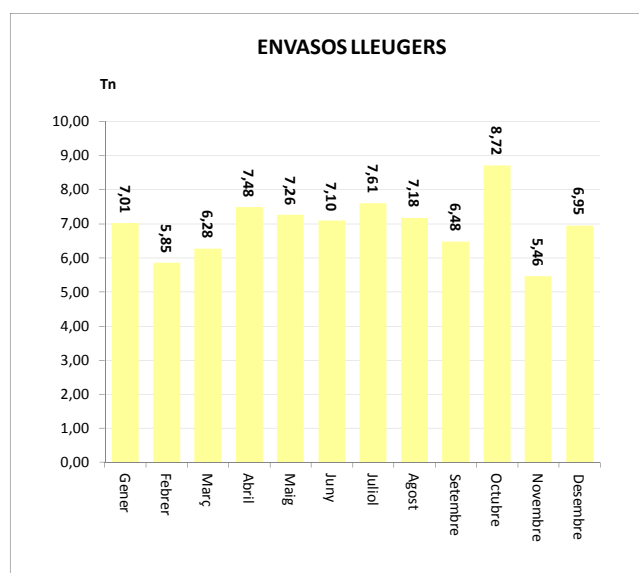

Gener	9,06	1,16	0,00	0,00	10,22
Febrer	5,85	0,67	0,00	0,00	6,52
Març	5,57	0,70	0,00	0,00	6,27
Abril	8,57	0,34	0,00	0,00	8,90
Maig	8,09	0,38	0,00	0,00	8,47
Juny	7,71	0,27	0,00	0,00	7,98
Juliol	8,27	0,33	0,00	0,00	8,60
Agost	8,52	0,84	0,00	0,00	9,36
Setembre	7,27	0,60	0,00	0,00	7,87
Octubre	9,09	0,30	0,00	0,00	9,39
Novembre	5,10	0,55	0,00	0,00	5,64
Desembre	6,43	0,28	0,00	0,00	6,71

TOTAL	89,52	6,41	0,00	0,00	95,93

ENVASOS LLEUGERS (Tn)		
Àrees d'aportació	Deixalleria	TOTAL

Gener	7,00	0,02	7,01
Febrer	5,83	0,02	5,85
Març	6,24	0,04	6,28
Abril	7,48	0,00	7,48
Maig	7,26	0,00	7,26
Juny	7,10	0,00	7,10
Juliol	7,61	0,00	7,61
Agost	7,14	0,03	7,18
Setembre	6,46	0,03	6,48
Octubre	8,66	0,06	8,72
Novembre	5,46	0,00	5,46
Desembre	6,92	0,03	6,95

TOTAL	83,16	0,23	83,39

VIDRE (Tn)		
Àrees d'aportació	Deixalleria	TOTAL

Gener	16,14	0,93	17,06
Febrer	10,14	0,27	10,41
Març	9,48	0,26	9,74
Abril	15,33	0,83	16,16
Maig	14,48	0,63	15,11
Juny	10,40	0,25	10,64
Juliol	8,37	0,00	8,37
Agost	9,31	0,29	9,61
Setembre	16,63	0,52	17,15
Octubre	10,29	0,30	10,59
Novembre	11,08	0,25	11,32
Desembre	9,03	0,00	9,03

TOTAL	140,68	4,52	145,20

* Deixalleria = Contenedor fins 9m³