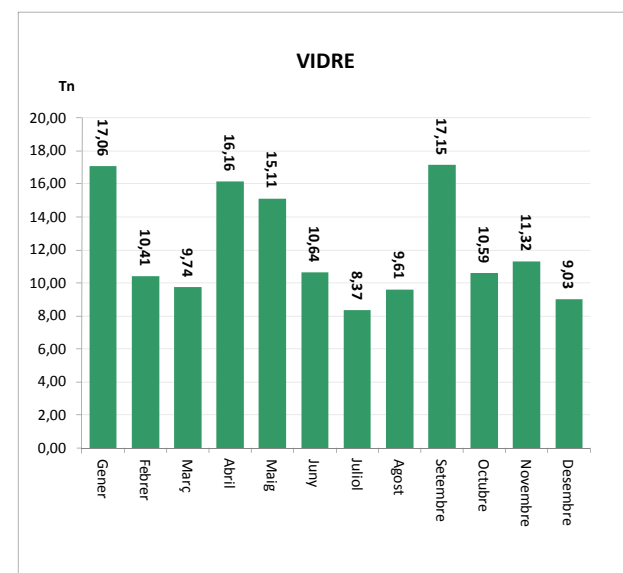

Gener	9,06	1,16	0,00	0,00	10,22
Febrer	5,85	0,67	0,00	0,00	6,52
Març	5,57	0,70	0,00	0,00	6,27
Abril	8,57	0,34	0,00	0,00	8,90
Maig	8,09	0,38	0,00	0,00	8,47
Juny	7,71	0,27	0,00	0,00	7,98
Juliol	8,27	0,33	0,00	0,00	8,60
Agost	8,52	0,84	0,00	0,00	9,36
Setembre	7,27	0,60	0,00	0,00	7,87
Octubre	9,09	0,30	0,00	0,00	9,39
Novembre	5,10	0,55	0,00	0,00	5,64
Desembre	6,43	0,28	0,00	0,00	6,71

TOTAL	89,52	6,41	0,00	0,00	95,93

ENVASOS LLEUGERS (Tn)		
Àrees d'aportació	Deixalleria	TOTAL

Gener	7,00	0,02	7,01
Febrer	5,83	0,02	5,85
Març	6,24	0,04	6,28
Abril	7,48	0,00	7,48
Maig	7,26	0,00	7,26
Juny	7,10	0,00	7,10
Juliol	7,61	0,00	7,61
Agost	7,14	0,03	7,18
Setembre	6,46	0,03	6,48
Octubre	8,66	0,06	8,72
Novembre	5,46	0,00	5,46
Desembre	6,92	0,03	6,95

TOTAL	83,16	0,23	83,39

VIDRE (Tn)		
Àrees d'aportació	Deixalleria	TOTAL

Gener	16,14	0,93	17,06
Febrer	10,14	0,27	10,41
Març	9,48	0,26	9,74
Abril	15,33	0,83	16,16
Maig	14,48	0,63	15,11
Juny	10,40	0,25	10,64
Juliol	8,37	0,00	8,37
Agost	9,31	0,29	9,61
Setembre	16,63	0,52	17,15
Octubre	10,29	0,30	10,59
Novembre	11,08	0,25	11,32
Desembre	9,03	0,00	9,03

TOTAL	140,68	4,52	145,20

* Deixalleria = Contenedor fins 9m³