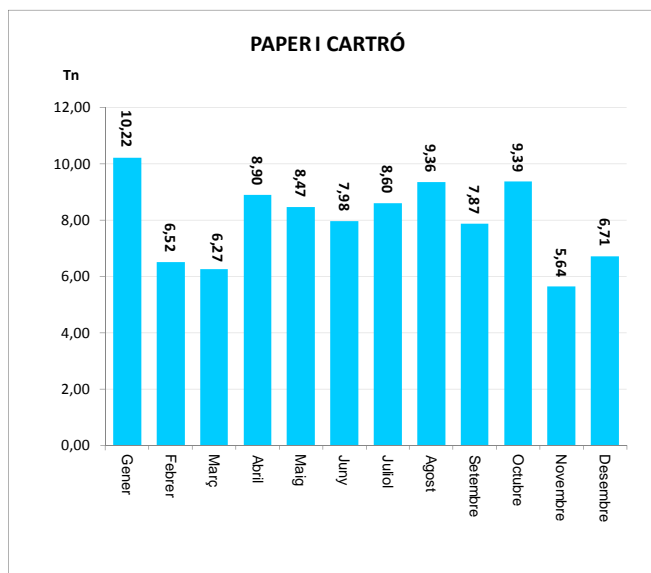

Gener	9,06	1,16	0,00	0,00	10,22
Febrer	5,85	0,67	0,00	0,00	6,52
Març	5,57	0,70	0,00	0,00	6,27
Abril	8,57	0,34	0,00	0,00	8,90
Maig	8,09	0,38	0,00	0,00	8,47
Juny	7,71	0,27	0,00	0,00	7,98
Juliol	8,27	0,33	0,00	0,00	8,60
Agost	8,52	0,84	0,00	0,00	9,36
Setembre	7,27	0,60	0,00	0,00	7,87
Octubre	9,09	0,30	0,00	0,00	9,39
Novembre	5,10	0,55	0,00	0,00	5,64
Desembre	6,43	0,28	0,00	0,00	6,71

TOTAL	89,52	6,41	0,00	0,00	95,93

ENVASOS LLEUGERS (Tn)		
Àrees d'aportació	Deixalleria	TOTAL

Gener	7,00	0,02	7,01
Febrer	5,83	0,02	5,85
Març	6,24	0,04	6,28
Abril	7,48	0,00	7,48
Maig	7,26	0,00	7,26
Juny	7,10	0,00	7,10
Juliol	7,61	0,00	7,61
Agost	7,14	0,03	7,18
Setembre	6,46	0,03	6,48
Octubre	8,66	0,06	8,72
Novembre	5,46	0,00	5,46
Desembre	6,92	0,03	6,95

TOTAL	83,16	0,23	83,39

VIDRE (Tn)		
Àrees d'aportació	Deixalleria	TOTAL

Gener	16,14	0,93	17,06
Febrer	10,14	0,27	10,41
Març	9,48	0,26	9,74
Abril	15,33	0,83	16,16
Maig	14,48	0,63	15,11
Juny	10,40	0,25	10,64
Juliol	8,37	0,00	8,37
Agost	9,31	0,29	9,61
Setembre	16,63	0,52	17,15
Octubre	10,29	0,30	10,59
Novembre	11,08	0,25	11,32
Desembre	9,03	0,00	9,03

TOTAL	140,68	4,52	145,20

* Deixalleria = Contenedor fins 9m³