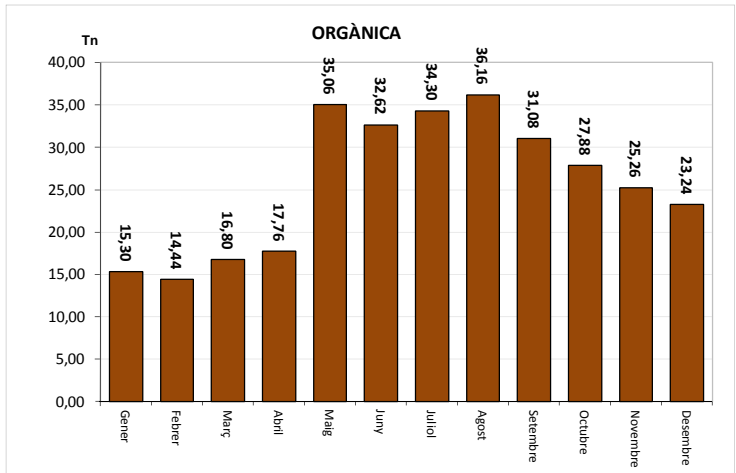

TOTAL	89,52	6,41	0,00	0,00	95,93
--------------	--------------	-------------	-------------	-------------	--------------

ENVASOS LLEUGERS (Tn)		
Àrees d'aportació	Deixalleria	TOTAL

Gener	7,00	0,02	7,01
Febrer	5,83	0,02	5,85
Març	6,24	0,04	6,28
Abril	7,48	0,00	7,48
Maig	7,26	0,00	7,26
Juny	7,10	0,00	7,10
Juliol	7,61	0,00	7,61
Agost	7,14	0,03	7,18
Setembre	6,46	0,03	6,48
Octubre	8,66	0,06	8,72
Novembre	5,46	0,00	5,46
Desembre	6,92	0,03	6,95

TOTAL	83,16	0,23	83,39
--------------	--------------	-------------	--------------

VIDRE (Tn)		
Àrees d'aportació	Deixalleria	TOTAL

Gener	16,14	0,93	17,06
Febrer	10,14	0,27	10,41
Març	9,48	0,26	9,74
Abril	15,33	0,83	16,16
Maig	14,48	0,63	15,11
Juny	10,40	0,25	10,64
Juliol	8,37	0,00	8,37
Agost	9,31	0,29	9,61
Setembre	16,63	0,52	17,15
Octubre	10,29	0,30	10,59
Novembre	11,08	0,25	11,32
Desembre	9,03	0,00	9,03

TOTAL	140,68	4,52	145,20
--------------	---------------	-------------	---------------

* Deixalleria = Contenedor fins 9m³

L'AMETLLA DEL VALLÈS

SERVEI DE RECOLLIDA D'ORGÀNICA, RESTA I VOLUMINOSOS, 2013

	Orgànica (Tn)	Resta (Tn)	Voluminosos (Tn)
Gener	15,30	191,02	9,70
Febrer	14,44	161,64	5,46
Març	16,80	187,78	7,14
Abril	17,76	189,28	8,74
Maig	35,06	236,64	9,38
Juny	32,62	213,46	5,59
Juliol	34,30	240,18	8,21
Agost	36,16	215,26	5,44
Setembre	31,08	210,96	6,52
Octubre	27,88	204,86	10,06
Novembre	25,26	189,80	6,04
Desembre	23,24	202,69	5,79
TOTAL	309,90	1.613,46	88,07

Gener
Febrer
Març
Abril
Maig
Juny
Juliol
Agost
Setembre
Octubre
Novembre
Desembre

TOTAL

L'AMETLLA DEL VALLÈS

GENER						
dl	dm	dc	dj	dv	ds	dg
	1	2	3	4	5	6
7	8	9	10	11	12	13
14	15	16	17	18	19	20
21	22	23	24	25	26	27
28	29	30	31			