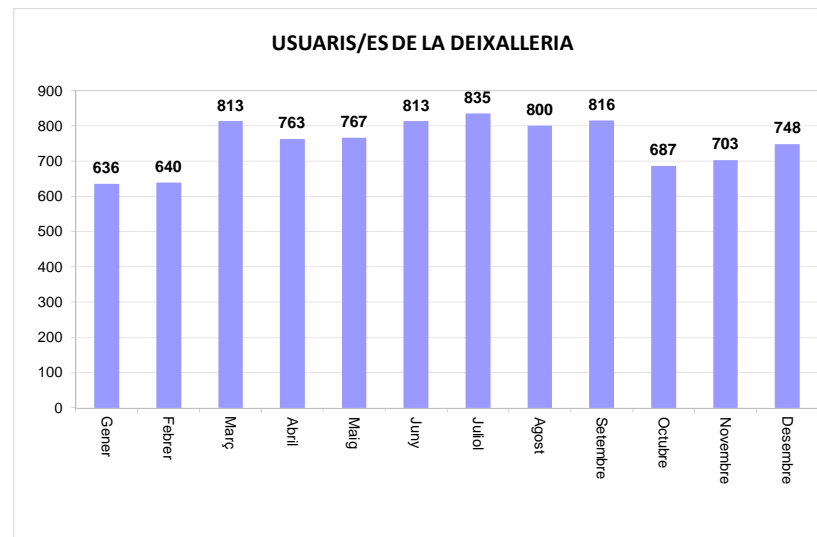

L'AMETLLA DEL VALLÈS

SERVEI DE DEIXALLERIA, 2012

	Runa (Tn)	Ferralla (Tn)	Paper i Cartró (Tn)	Fusta (Tn)	Voluminosos (Tn)	Poda (Tn)	TOTAL (Tn)	USUARIS/ES
Gener	5,80	0,00	3,00	4,48	7,47	11,74	32,49	636
Febrer	5,62	0,00	2,46	5,42	8,88	8,46	30,84	640
Març	18,18	0,00	2,74	5,30	7,92	12,72	46,86	813
Abril	17,98	0,00	3,14	9,12	8,88	10,08	49,20	763
Maig	12,30	0,00	3,04	9,76	10,94	6,24	42,28	767
Juny	18,06	0,00	2,42	7,96	12,16	5,26	45,86	813
Juliol	10,08	0,00	2,86	7,12	6,74	5,60	32,40	835
Agost	7,26	0,00	4,80	8,46	12,08	6,72	39,32	800
Setembre	11,68	0,00	3,14	7,82	10,68	3,28	36,60	816
Octubre	12,46	0,00	1,88	7,00	9,42	4,72	35,48	687
Novembre	12,06	0,00	2,70	7,00	9,22	8,76	39,74	703
Desembre	13,54	0,00	2,26	4,78	6,94	7,50	35,02	748
TOTAL	145,02	0,00	34,44	84,22	111,33	91,08	466,09	9.021

Gener
Febrer
Març
Abril
Maig
Juny
Juliol
Agost
Setembre
Octubre
Novembre
Desembre

TOTAL