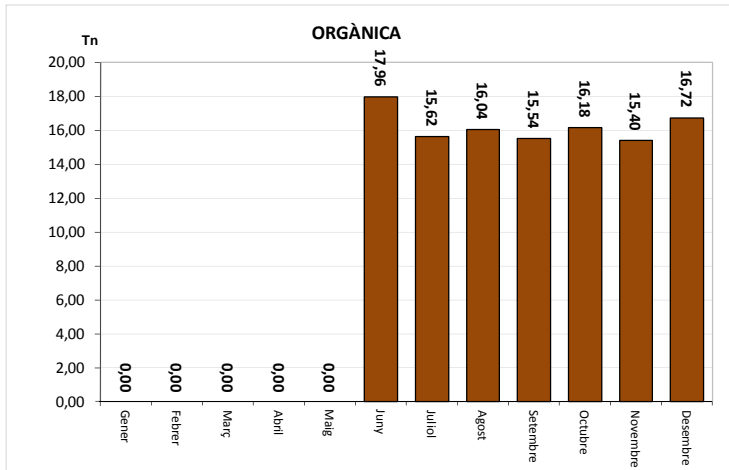

L'AMETLLA DEL VALLÈS

SERVEI DE RECOLLIDA D'ORGÀNICA I RESTA, 2012

	Orgànica (Tn)	Resta (Tn)	Voluminosos (Tn)
Gener	0,00	0,00	0,00
Febrer	0,00	0,00	0,00
Març	0,00	0,00	0,00
Abril	0,00	0,00	0,00
Maig	0,00	0,00	0,00
Juny	17,96	223,30	7,73
Juliol	15,62	221,36	9,06
Agost	16,04	218,92	10,35
Setembre	15,54	193,98	8,04
Octubre	16,18	211,98	9,22
Novembre	15,40	188,68	6,06
Desembre	16,72	201,06	5,86
TOTAL	113,46	1.613,46	56,32