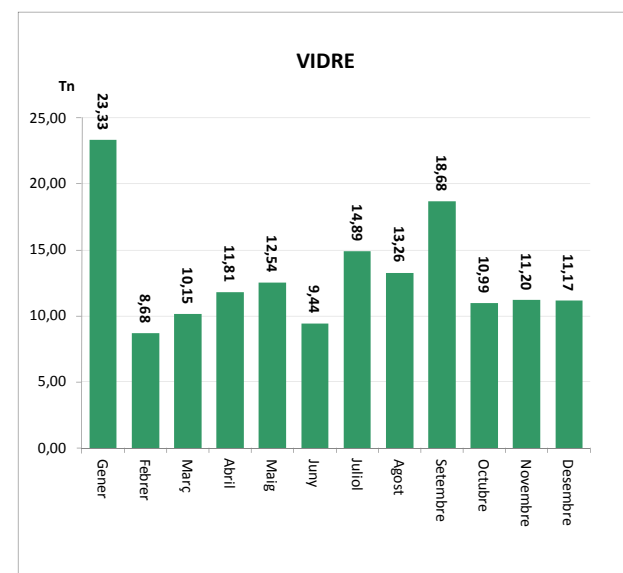

Gener	10,47	1,14	0,00	0,00	11,61
Febrer	6,84	0,71	0,00	0,00	7,55
Març	6,73	0,53	0,00	0,00	7,26
Abril	6,85	0,82	0,00	0,00	7,67
Maig	9,31	0,32	0,00	0,00	9,64
Juny	7,48	0,71	0,00	0,00	8,18
Juliol	8,08	0,33	0,00	0,00	8,41
Agost	8,65	0,29	0,00	0,00	8,94
Setembre	6,44	0,90	0,00	0,00	7,34
Octubre	7,93	0,72	0,00	0,00	8,65
Novembre	6,94	0,96	0,00	0,00	7,89
Desembre	6,83	0,63	0,00	0,00	7,46

TOTAL	92,54	8,07	0,00	0,00	100,61

ENVASOS LLEUGERS (Tn)		
Àrees d'aportació	Deixalleria	TOTAL

Gener	7,65	0,00	7,65
Febrer	6,79	0,08	6,87
Març	6,72	0,14	6,86
Abril	7,33	0,10	7,43
Maig	7,90	0,11	8,00
Juny	7,93	0,17	8,10
Juliol	8,41	0,00	8,41
Agost	6,24	0,11	6,34
Setembre	7,14	0,04	7,18
Octubre	8,75	0,14	8,90
Novembre	6,57	0,00	6,57
Desembre	6,89	0,07	6,96

TOTAL	88,31	0,96	89,27

VIDRE (Tn)		
Àrees d'aportació	Deixalleria	TOTAL

Gener	22,84	0,49	23,33
Febrer	8,45	0,23	8,68
Març	10,15	0,00	10,15
Abril	11,53	0,28	11,81
Maig	11,92	0,62	12,54
Juny	9,23	0,21	9,44
Juliol	14,03	0,86	14,89
Agost	12,67	0,59	13,26
Setembre	18,41	0,26	18,68
Octubre	10,71	0,28	10,99
Novembre	10,84	0,36	11,20
Desembre	10,88	0,28	11,17

TOTAL	151,68	4,47	156,15

* Deixalleria = Contenedor fins 9m³