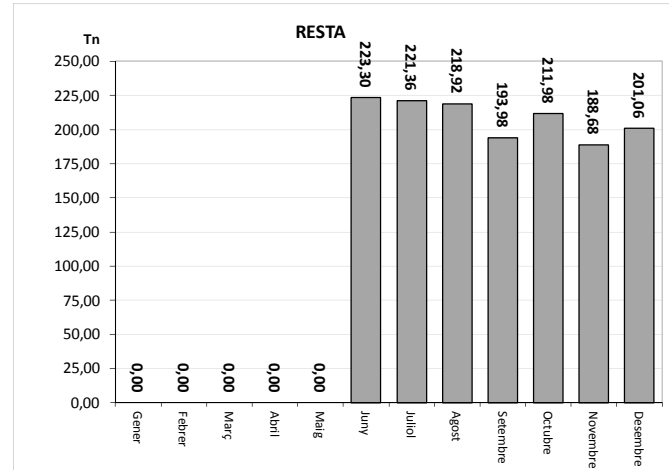

L'AMETLLA DEL VALLÈS

SERVEI DE RECOLLIDA D'ORGÀNICA I RESTA, 2012

	Orgànica (Tn)	Resta (Tn)	Voluminosos (Tn)
Gener	0,00	0,00	0,00
Febrer	0,00	0,00	0,00
Març	0,00	0,00	0,00
Abril	0,00	0,00	0,00
Maig	0,00	0,00	0,00
Juny	17,96	223,30	7,73
Juliol	15,62	221,36	9,06
Agost	16,04	218,92	10,35
Setembre	15,54	193,98	8,04
Octubre	16,18	211,98	9,22
Novembre	15,40	188,68	6,06
Desembre	16,72	201,06	5,86
TOTAL	113,46	1.613,46	56,32