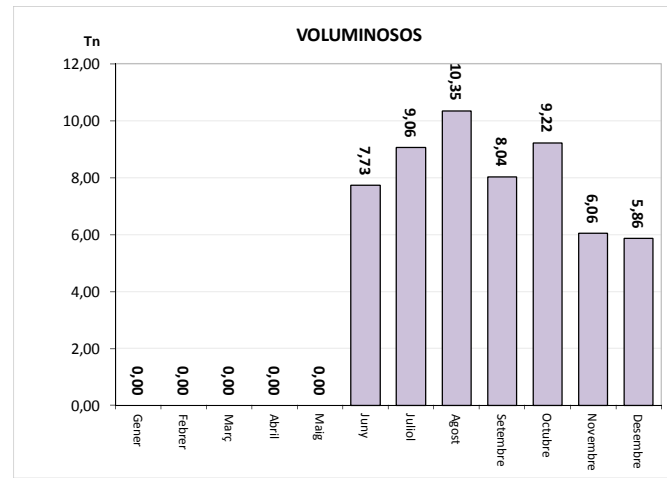

L'AMETLLA DEL VALLÈS

SERVEI DE RECOLLIDA D'ORGÀNICA I RESTA, 2012

	Orgànica (Tn)	Resta (Tn)	Voluminosos (Tn)
Gener	0,00	0,00	0,00
Febrer	0,00	0,00	0,00
Març	0,00	0,00	0,00
Abril	0,00	0,00	0,00
Maig	0,00	0,00	0,00
Juny	17,96	223,30	7,73
Juliol	15,62	221,36	9,06
Agost	16,04	218,92	10,35
Setembre	15,54	193,98	8,04
Octubre	16,18	211,98	9,22
Novembre	15,40	188,68	6,06
Desembre	16,72	201,06	5,86
TOTAL	113,46	1.613,46	56,32