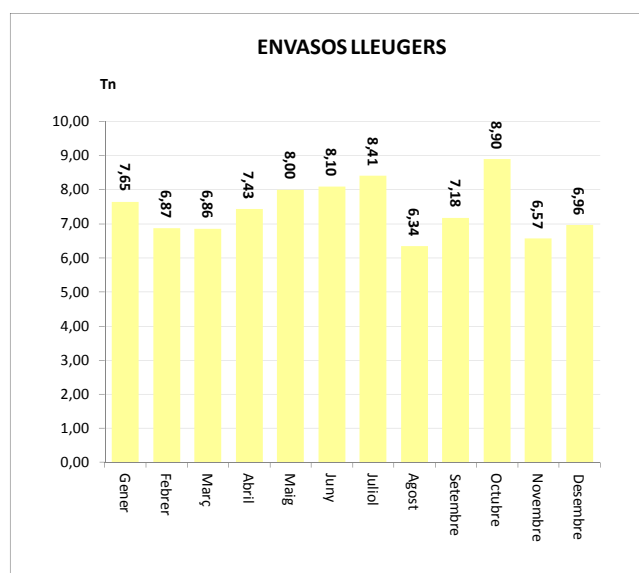

Gener	10,47	1,14	0,00	0,00	11,61
Febrer	6,84	0,71	0,00	0,00	7,55
Març	6,73	0,53	0,00	0,00	7,26
Abril	6,85	0,82	0,00	0,00	7,67
Maig	9,31	0,32	0,00	0,00	9,64
Juny	7,48	0,71	0,00	0,00	8,18
Juliol	8,08	0,33	0,00	0,00	8,41
Agost	8,65	0,29	0,00	0,00	8,94
Setembre	6,44	0,90	0,00	0,00	7,34
Octubre	7,93	0,72	0,00	0,00	8,65
Novembre	6,94	0,96	0,00	0,00	7,89
Desembre	6,83	0,63	0,00	0,00	7,46

TOTAL	92,54	8,07	0,00	0,00	100,61

ENVASOS LLEUGERS (Tn)		
Àrees d'aportació	Deixalleria	TOTAL

Gener	7,65	0,00	7,65
Febrer	6,79	0,08	6,87
Març	6,72	0,14	6,86
Abril	7,33	0,10	7,43
Maig	7,90	0,11	8,00
Juny	7,93	0,17	8,10
Juliol	8,41	0,00	8,41
Agost	6,24	0,11	6,34
Setembre	7,14	0,04	7,18
Octubre	8,75	0,14	8,90
Novembre	6,57	0,00	6,57
Desembre	6,89	0,07	6,96

TOTAL	88,31	0,96	89,27

VIDRE (Tn)		
Àrees d'aportació	Deixalleria	TOTAL

Gener	22,84	0,49	23,33
Febrer	8,45	0,23	8,68
Març	10,15	0,00	10,15
Abril	11,53	0,28	11,81
Maig	11,92	0,62	12,54
Juny	9,23	0,21	9,44
Juliol	14,03	0,86	14,89
Agost	12,67	0,59	13,26
Setembre	18,41	0,26	18,68
Octubre	10,71	0,28	10,99
Novembre	10,84	0,36	11,20
Desembre	10,88	0,28	11,17

TOTAL	151,68	4,47	156,15

* Deixalleria = Contenedor fins 9m³