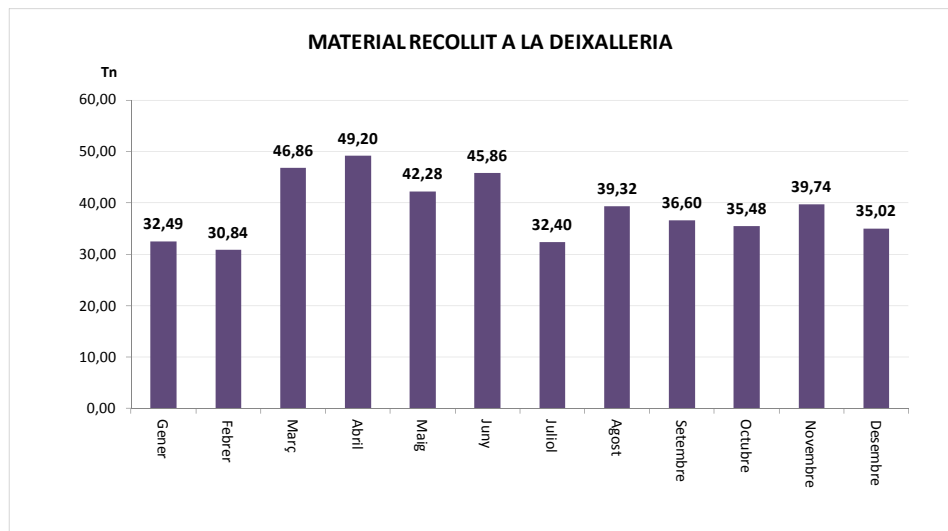

L'AMETLLA DEL VALLÈS

SERVEI DE DEIXALLERIA, 2012

	Runa (Tn)	Ferralla (Tn)	Paper i Cartró (Tn)	Fusta (Tn)	Voluminosos (Tn)	Poda (Tn)	TOTAL (Tn)	USUARIS/ES
Gener	5,80	0,00	3,00	4,48	7,47	11,74	32,49	636
Febrer	5,62	0,00	2,46	5,42	8,88	8,46	30,84	640
Març	18,18	0,00	2,74	5,30	7,92	12,72	46,86	813
Abril	17,98	0,00	3,14	9,12	8,88	10,08	49,20	763
Maig	12,30	0,00	3,04	9,76	10,94	6,24	42,28	767
Juny	18,06	0,00	2,42	7,96	12,16	5,26	45,86	813
Juliol	10,08	0,00	2,86	7,12	6,74	5,60	32,40	835
Agost	7,26	0,00	4,80	8,46	12,08	6,72	39,32	800
Setembre	11,68	0,00	3,14	7,82	10,68	3,28	36,60	816
Octubre	12,46	0,00	1,88	7,00	9,42	4,72	35,48	687
Novembre	12,06	0,00	2,70	7,00	9,22	8,76	39,74	703
Desembre	13,54	0,00	2,26	4,78	6,94	7,50	35,02	748
TOTAL	145,02	0,00	34,44	84,22	111,33	91,08	466,09	9.021

Gener
Febrer
Març
Abril
Maig
Juny
Juliol
Agost
Setembre
Octubre
Novembre
Desembre

TOTAL