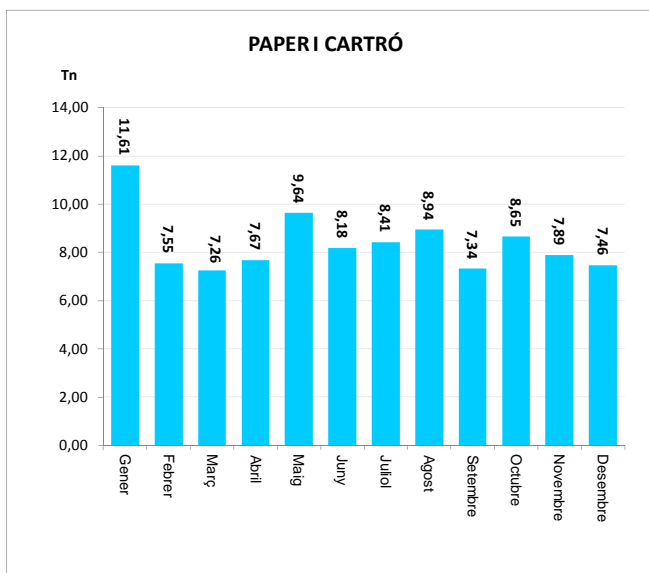

Gener	10,47	1,14	0,00	0,00	11,61
Febrer	6,84	0,71	0,00	0,00	7,55
Març	6,73	0,53	0,00	0,00	7,26
Abril	6,85	0,82	0,00	0,00	7,67
Maig	9,31	0,32	0,00	0,00	9,64
Juny	7,48	0,71	0,00	0,00	8,18
Juliol	8,08	0,33	0,00	0,00	8,41
Agost	8,65	0,29	0,00	0,00	8,94
Setembre	6,44	0,90	0,00	0,00	7,34
Octubre	7,93	0,72	0,00	0,00	8,65
Novembre	6,94	0,96	0,00	0,00	7,89
Desembre	6,83	0,63	0,00	0,00	7,46

TOTAL	92,54	8,07	0,00	0,00	100,61

ENVASOS LLEUGERS (Tn)		
Àrees d'aportació	Deixalleria	TOTAL

Gener	7,65	0,00	7,65
Febrer	6,79	0,08	6,87
Març	6,72	0,14	6,86
Abril	7,33	0,10	7,43
Maig	7,90	0,11	8,00
Juny	7,93	0,17	8,10
Juliol	8,41	0,00	8,41
Agost	6,24	0,11	6,34
Setembre	7,14	0,04	7,18
Octubre	8,75	0,14	8,90
Novembre	6,57	0,00	6,57
Desembre	6,89	0,07	6,96

TOTAL	88,31	0,96	89,27

VIDRE (Tn)		
Àrees d'aportació	Deixalleria	TOTAL

Gener	22,84	0,49	23,33
Febrer	8,45	0,23	8,68
Març	10,15	0,00	10,15
Abril	11,53	0,28	11,81
Maig	11,92	0,62	12,54
Juny	9,23	0,21	9,44
Juliol	14,03	0,86	14,89
Agost	12,67	0,59	13,26
Setembre	18,41	0,26	18,68
Octubre	10,71	0,28	10,99
Novembre	10,84	0,36	11,20
Desembre	10,88	0,28	11,17

TOTAL	151,68	4,47	156,15

* Deixalleria = Contenedor fins 9m³