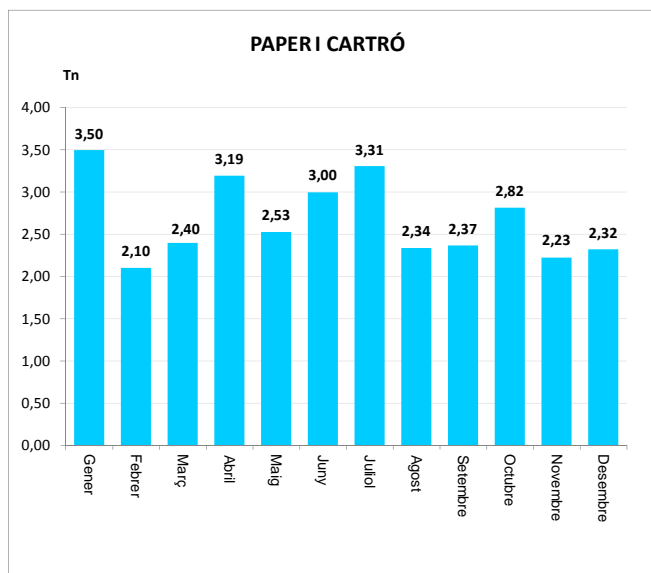

GUALBA

SERVEI DE RECOLLIDA DE PAPER I CARTRÓ, ENVASOS LLEUGERS I VIDRE, 2013

PAPER I CARTRÓ (Tn)				
Àrees d'aportació	Complementària	Papereres	Deixalleria*	TOTAL

Gener	3,32	0,17	0,00	0,00	3,50
Febrer	1,98	0,12	0,00	0,00	2,10
Març	2,33	0,07	0,00	0,00	2,40
Abril	3,04	0,15	0,00	0,00	3,19
Maig	2,42	0,11	0,00	0,00	2,53
Juny	2,84	0,16	0,00	0,00	3,00
Juliol	3,04	0,27	0,00	0,00	3,31
Agost	2,14	0,20	0,00	0,00	2,34
Setembre	2,17	0,20	0,00	0,00	2,37
Octubre	2,65	0,17	0,00	0,00	2,82
Novembre	2,08	0,15	0,00	0,00	2,23
Desembre	2,12	0,20	0,00	0,00	2,32

Gener	3,50
Febrer	2,10
Març	2,40
Abril	3,19
Maig	2,53
Juny	3,00
Juliol	3,31
Agost	2,34
Setembre	2,37
Octubre	2,82
Novembre	2,23
Desembre	2,32

TOTAL	30,12	1,98	0,00	0,00	32,10

ENVASOS LLEUGERS (Tn)		
Àrees d'aportació	Deixalleria	TOTAL

Gener	1,95	0,00	1,95
Febrer	1,78	0,00	1,78
Març	1,76	0,00	1,76
Abril	1,90	0,00	1,90
Maig	1,75	0,00	1,75
Juny	2,23	0,00	2,23
Juliol	2,49	0,00	2,49
Agost	2,07	0,00	2,07
Setembre	1,97	0,00	1,97
Octubre	2,31	0,00	2,31
Novembre	1,56	0,00	1,56
Desembre	1,88	0,00	1,88

TOTAL	23,66	0,00	23,66

VIDRE (Tn)		
Àrees d'aportació	Deixalleria	TOTAL

Gener	3,59	0,00	3,59
Febrer	1,57	0,00	1,57
Març	2,21	0,00	2,21
Abril	4,78	0,00	4,78
Maig	2,84	0,00	2,84
Juny	0,00	0,00	0,00
Juliol	7,03	0,00	7,03
Agost	5,96	0,00	5,96
Setembre	3,32	0,00	3,32
Octubre	3,37	0,00	3,37
Novembre	3,84	0,00	3,84
Desembre	2,73	0,00	2,73

TOTAL	41,24	0,00	41,24

* Deixalleria = Contenedor fins 9m³