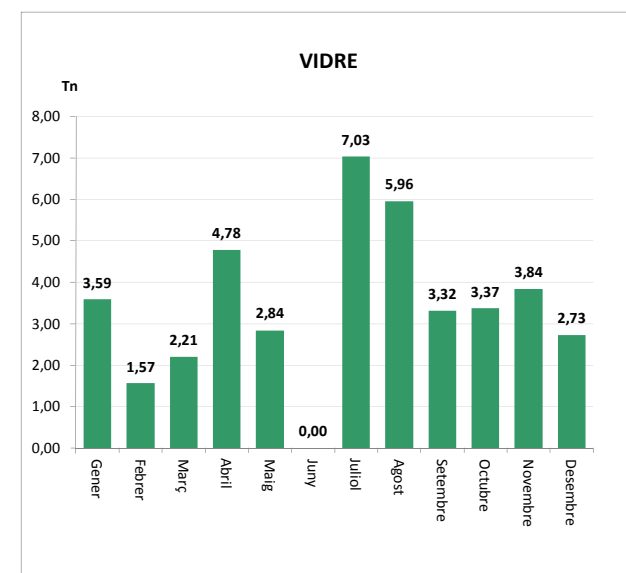

GUALBA

SERVEI DE RECOLLIDA DE PAPER I CARTRÓ, ENVASOS LLEUGERS I VIDRE, 2013

PAPER I CARTRÓ (Tn)				
Àrees d'aportació	Complementària	Papereres	Deixalleria*	TOTAL

Gener	3,32	0,17	0,00	0,00	3,50
Febrer	1,98	0,12	0,00	0,00	2,10
Març	2,33	0,07	0,00	0,00	2,40
Abril	3,04	0,15	0,00	0,00	3,19
Maig	2,42	0,11	0,00	0,00	2,53
Juny	2,84	0,16	0,00	0,00	3,00
Juliol	3,04	0,27	0,00	0,00	3,31
Agost	2,14	0,20	0,00	0,00	2,34
Setembre	2,17	0,20	0,00	0,00	2,37
Octubre	2,65	0,17	0,00	0,00	2,82
Novembre	2,08	0,15	0,00	0,00	2,23
Desembre	2,12	0,20	0,00	0,00	2,32

Gener	3,50
Febrer	2,10
Març	2,40
Abril	3,19
Maig	2,53
Juny	3,00
Juliol	3,31
Agost	2,34
Setembre	2,37
Octubre	2,82
Novembre	2,23
Desembre	2,32

TOTAL	30,12	1,98	0,00	0,00	32,10

ENVASOS LLEUGERS (Tn)		
Àrees d'aportació	Deixalleria	TOTAL

Gener	1,95	0,00	1,95
Febrer	1,78	0,00	1,78
Març	1,76	0,00	1,76
Abril	1,90	0,00	1,90
Maig	1,75	0,00	1,75
Juny	2,23	0,00	2,23
Juliol	2,49	0,00	2,49
Agost	2,07	0,00	2,07
Setembre	1,97	0,00	1,97
Octubre	2,31	0,00	2,31
Novembre	1,56	0,00	1,56
Desembre	1,88	0,00	1,88

TOTAL	23,66	0,00	23,66

VIDRE (Tn)		
Àrees d'aportació	Deixalleria	TOTAL

Gener	3,59	0,00	3,59
Febrer	1,57	0,00	1,57
Març	2,21	0,00	2,21
Abril	4,78	0,00	4,78
Maig	2,84	0,00	2,84
Juny	0,00	0,00	0,00
Juliol	7,03	0,00	7,03
Agost	5,96	0,00	5,96
Setembre	3,32	0,00	3,32
Octubre	3,37	0,00	3,37
Novembre	3,84	0,00	3,84
Desembre	2,73	0,00	2,73

TOTAL	41,24	0,00	41,24

* Deixalleria = Contenedor fins 9m³