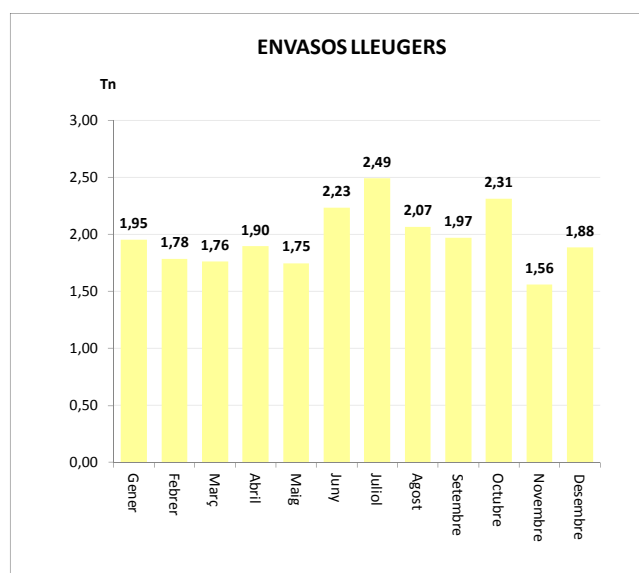

GUALBA

SERVEI DE RECOLLIDA DE PAPER I CARTRÓ, ENVASOS LLEUGERS I VIDRE, 2013

PAPER I CARTRÓ (Tn)				
Àrees d'aportació	Complementària	Papereres	Deixalleria*	TOTAL

Gener	3,32	0,17	0,00	0,00	3,50
Febrer	1,98	0,12	0,00	0,00	2,10
Març	2,33	0,07	0,00	0,00	2,40
Abril	3,04	0,15	0,00	0,00	3,19
Maig	2,42	0,11	0,00	0,00	2,53
Juny	2,84	0,16	0,00	0,00	3,00
Juliol	3,04	0,27	0,00	0,00	3,31
Agost	2,14	0,20	0,00	0,00	2,34
Setembre	2,17	0,20	0,00	0,00	2,37
Octubre	2,65	0,17	0,00	0,00	2,82
Novembre	2,08	0,15	0,00	0,00	2,23
Desembre	2,12	0,20	0,00	0,00	2,32

Gener	3,50
Febrer	2,10
Març	2,40
Abril	3,19
Maig	2,53
Juny	3,00
Juliol	3,31
Agost	2,34
Setembre	2,37
Octubre	2,82
Novembre	2,23
Desembre	2,32

TOTAL	30,12	1,98	0,00	0,00	32,10

ENVASOS LLEUGERS (Tn)		
Àrees d'aportació	Deixalleria	TOTAL

Gener	1,95	0,00	1,95
Febrer	1,78	0,00	1,78
Març	1,76	0,00	1,76
Abril	1,90	0,00	1,90
Maig	1,75	0,00	1,75
Juny	2,23	0,00	2,23
Juliol	2,49	0,00	2,49
Agost	2,07	0,00	2,07
Setembre	1,97	0,00	1,97
Octubre	2,31	0,00	2,31
Novembre	1,56	0,00	1,56
Desembre	1,88	0,00	1,88

TOTAL	23,66	0,00	23,66

VIDRE (Tn)		
Àrees d'aportació	Deixalleria	TOTAL

Gener	3,59	0,00	3,59
Febrer	1,57	0,00	1,57
Març	2,21	0,00	2,21
Abril	4,78	0,00	4,78
Maig	2,84	0,00	2,84
Juny	0,00	0,00	0,00
Juliol	7,03	0,00	7,03
Agost	5,96	0,00	5,96
Setembre	3,32	0,00	3,32
Octubre	3,37	0,00	3,37
Novembre	3,84	0,00	3,84
Desembre	2,73	0,00	2,73

TOTAL	41,24	0,00	41,24

* Deixalleria = Contenedor fins 9m³