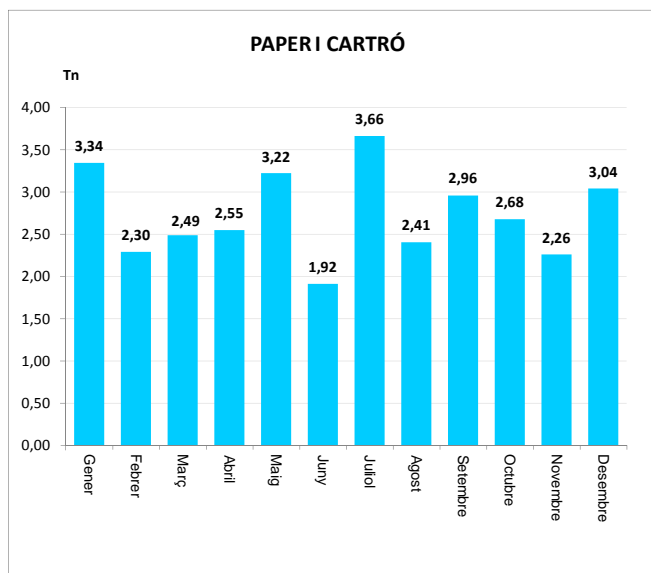

GUALBA

SERVEI DE RECOLLIDA DE PAPER I CARTRÓ, ENVASOS LLEUGERS I VIDRE, 2012

PAPER I CARTRÓ (Tn)				
Àrees d'aportació	Complementària	Papereres	Deixalleria*	TOTAL

Gener	3,00	0,35	0,00	0,00	3,34
Febrer	2,05	0,24	0,00	0,00	2,30
Març	2,33	0,16	0,00	0,00	2,49
Abril	2,45	0,11	0,00	0,00	2,55
Maig	3,16	0,06	0,00	0,00	3,22
Juny	1,85	0,07	0,00	0,00	1,92
Juliol	3,47	0,19	0,00	0,00	3,66
Agost	2,27	0,14	0,00	0,00	2,41
Setembre	2,85	0,11	0,00	0,00	2,96
Octubre	2,54	0,14	0,00	0,00	2,68
Novembre	2,12	0,14	0,00	0,00	2,26
Desembre	2,78	0,27	0,00	0,00	3,04

Gener	3,34
Febrer	2,30
Març	2,49
Abril	2,55
Maig	3,22
Juny	1,92
Juliol	3,66
Agost	2,41
Setembre	2,96
Octubre	2,68
Novembre	2,26
Desembre	3,04

TOTAL	30,87	1,97	0,00	0,00	32,84

ENVASOS LLEUGERS (Tn)		
Àrees d'aportació	Deixalleria	TOTAL

Gener	2,12	0,00	2,12
Febrer	1,68	0,00	1,68
Març	1,86	0,00	1,86
Abril	2,01	0,00	2,01
Maig	2,61	0,00	2,61
Juny	2,08	0,00	2,08
Juliol	2,44	0,00	2,44
Agost	2,76	0,00	2,76
Setembre	2,42	0,00	2,42
Octubre	2,51	0,00	2,51
Novembre	1,70	0,00	1,70
Desembre	1,86	0,00	1,86

TOTAL	26,05	0,00	26,05

VIDRE (Tn)		
Àrees d'aportació	Deixalleria	TOTAL

Gener	3,34	0,00	3,34
Febrer	1,82	0,00	1,82
Març	3,06	0,00	3,06
Abril	3,06	0,00	3,06
Maig	4,58	0,00	4,58
Juny	2,70	0,00	2,70
Juliol	3,89	0,00	3,89
Agost	5,17	0,00	5,17
Setembre	6,51	0,00	6,51
Octubre	3,78	0,00	3,78
Novembre	5,18	0,00	5,18
Desembre	3,58	0,00	3,58
Desembre	0,00	0,00	0,00

TOTAL	43,61	0,00	43,61

* Deixalleria = Contenedor fins 9m³