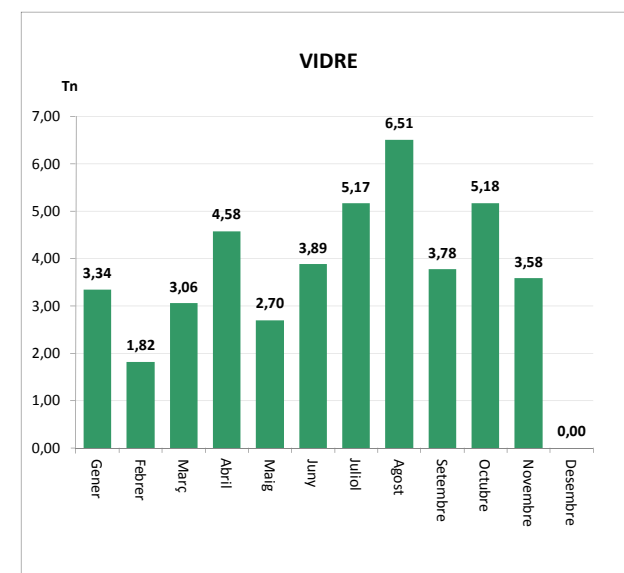

GUALBA

SERVEI DE RECOLLIDA DE PAPER I CARTRÓ, ENVASOS LLEUGERS I VIDRE, 2012

PAPER I CARTRÓ (Tn)				
Àrees d'aportació	Complementària	Papereres	Deixalleria*	TOTAL

Gener	3,00	0,35	0,00	0,00	3,34
Febrer	2,05	0,24	0,00	0,00	2,30
Març	2,33	0,16	0,00	0,00	2,49
Abril	2,45	0,11	0,00	0,00	2,55
Maig	3,16	0,06	0,00	0,00	3,22
Juny	1,85	0,07	0,00	0,00	1,92
Juliol	3,47	0,19	0,00	0,00	3,66
Agost	2,27	0,14	0,00	0,00	2,41
Setembre	2,85	0,11	0,00	0,00	2,96
Octubre	2,54	0,14	0,00	0,00	2,68
Novembre	2,12	0,14	0,00	0,00	2,26
Desembre	2,78	0,27	0,00	0,00	3,04

Gener	3,34
Febrer	2,30
Març	2,49
Abril	2,55
Maig	3,22
Juny	1,92
Juliol	3,66
Agost	2,41
Setembre	2,96
Octubre	2,68
Novembre	2,26
Desembre	3,04

TOTAL	30,87	1,97	0,00	0,00	32,84

ENVASOS LLEUGERS (Tn)		
Àrees d'aportació	Deixalleria	TOTAL

Gener	2,12	0,00	2,12
Febrer	1,68	0,00	1,68
Març	1,86	0,00	1,86
Abril	2,01	0,00	2,01
Maig	2,61	0,00	2,61
Juny	2,08	0,00	2,08
Juliol	2,44	0,00	2,44
Agost	2,76	0,00	2,76
Setembre	2,42	0,00	2,42
Octubre	2,51	0,00	2,51
Novembre	1,70	0,00	1,70
Desembre	1,86	0,00	1,86

TOTAL	26,05	0,00	26,05

VIDRE (Tn)		
Àrees d'aportació	Deixalleria	TOTAL

Gener	3,34	0,00	3,34
Febrer	1,82	0,00	1,82
Març	3,06	0,00	3,06
Abril	3,06	0,00	3,06
Maig	4,58	0,00	4,58
Juny	2,70	0,00	2,70
Juliol	3,89	0,00	3,89
Agost	5,17	0,00	5,17
Setembre	6,51	0,00	6,51
Octubre	3,78	0,00	3,78
Novembre	5,18	0,00	5,18
Desembre	3,58	0,00	3,58
Desembre	0,00	0,00	0,00

TOTAL	43,61	0,00	43,61

* Deixalleria = Contenedor fins 9m³