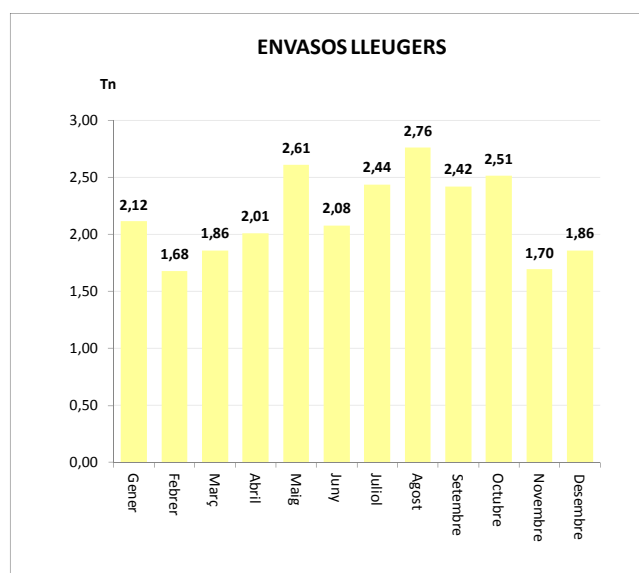

GUALBA

SERVEI DE RECOLLIDA DE PAPER I CARTRÓ, ENVASOS LLEUGERS I VIDRE, 2012

PAPER I CARTRÓ (Tn)				
Àrees d'aportació	Complementària	Papereres	Deixalleria*	TOTAL

Gener	3,00	0,35	0,00	0,00	3,34
Febrer	2,05	0,24	0,00	0,00	2,30
Març	2,33	0,16	0,00	0,00	2,49
Abril	2,45	0,11	0,00	0,00	2,55
Maig	3,16	0,06	0,00	0,00	3,22
Juny	1,85	0,07	0,00	0,00	1,92
Juliol	3,47	0,19	0,00	0,00	3,66
Agost	2,27	0,14	0,00	0,00	2,41
Setembre	2,85	0,11	0,00	0,00	2,96
Octubre	2,54	0,14	0,00	0,00	2,68
Novembre	2,12	0,14	0,00	0,00	2,26
Desembre	2,78	0,27	0,00	0,00	3,04

Gener	3,34
Febrer	2,30
Març	2,49
Abril	2,55
Maig	3,22
Juny	1,92
Juliol	3,66
Agost	2,41
Setembre	2,96
Octubre	2,68
Novembre	2,26
Desembre	3,04

TOTAL	30,87	1,97	0,00	0,00	32,84

ENVASOS LLEUGERS (Tn)		
Àrees d'aportació	Deixalleria	TOTAL

Gener	2,12	0,00	2,12
Febrer	1,68	0,00	1,68
Març	1,86	0,00	1,86
Abril	2,01	0,00	2,01
Maig	2,61	0,00	2,61
Juny	2,08	0,00	2,08
Juliol	2,44	0,00	2,44
Agost	2,76	0,00	2,76
Setembre	2,42	0,00	2,42
Octubre	2,51	0,00	2,51
Novembre	1,70	0,00	1,70
Desembre	1,86	0,00	1,86

TOTAL	26,05	0,00	26,05

VIDRE (Tn)		
Àrees d'aportació	Deixalleria	TOTAL

Gener	3,34	0,00	3,34
Febrer	1,82	0,00	1,82
Març	3,06	0,00	3,06
Abril	3,06	0,00	3,06
Maig	4,58	0,00	4,58
Juny	2,70	0,00	2,70
Juliol	3,89	0,00	3,89
Agost	5,17	0,00	5,17
Setembre	6,51	0,00	6,51
Octubre	3,78	0,00	3,78
Novembre	5,18	0,00	5,18
Desembre	3,58	0,00	3,58
Desembre	0,00	0,00	0,00

TOTAL	43,61	0,00	43,61

* Deixalleria = Contenedor fins 9m³