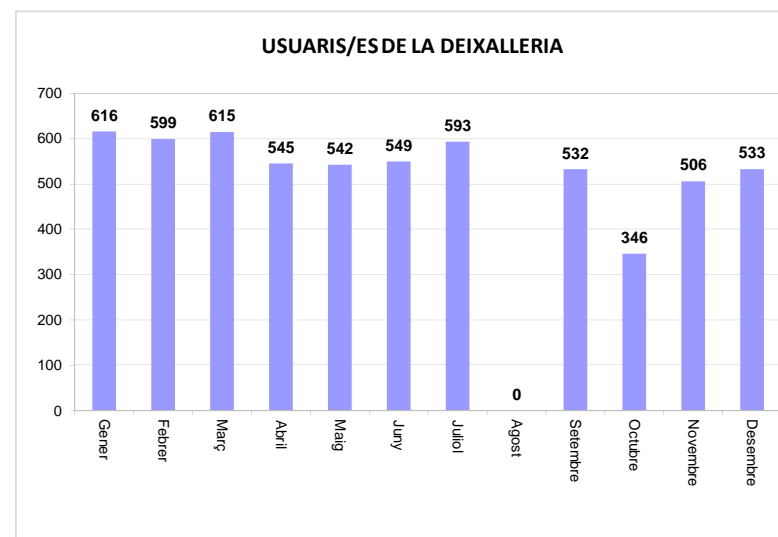

SERVEI DE DEIXALLERIA, 2013 GRANOLLERS SUD

	Runa (Tn)	Ferralla (Tn)	Paper i Cartró (Tn)	Fusta (Tn)	Voluminosos (Tn)	Poda (Tn)	TOTAL (Tn)	USUARIS/ES
Gener	10,68	0,00	0,82	6,04	8,86	3,14	29,54	616
Febrer	0,00	0,00	0,00	3,38	6,28	3,14	12,80	599
Març	11,16	0,00	1,56	6,32	12,32	0,00	31,36	615
Abril	12,06	0,48	2,34	7,68	6,76	3,14	32,46	545
Maig	12,20	0,00	0,00	11,32	10,50	3,14	37,16	542
Juny	9,70	0,70	2,00	13,64	9,14	3,17	38,35	549
Juliol	12,46	0,00	1,96	9,26	9,12	3,14	35,94	593
Agost	0,00	0,00	0,00	3,06	3,71	0,00	6,77	0
Setembre	13,86	0,00	0,00	5,88	7,96	0,00	27,70	532
Octubre	13,04	0,00	0,78	3,40	9,70	6,27	33,19	346
Novembre	12,16	0,00	5,38	5,90	9,58	3,14	36,16	506
Desembre	0,00	0,00	0,00	5,36	6,32	3,14	14,82	533
TOTAL	107,32	1,18	14,84	81,24	100,25	31,42	336,25	5.976

Ajuntament	
Fusta (Tn)	Voluminosos (Tn)
22,70	5,06
21,68	9,54
18,76	11,08
23,84	4,90
19,34	9,90
29,36	3,04
33,54	12,28
26,68	6,98
20,38	10,94
34,10	7,48
23,74	8,96
20,90	19,90
295,02	110,06