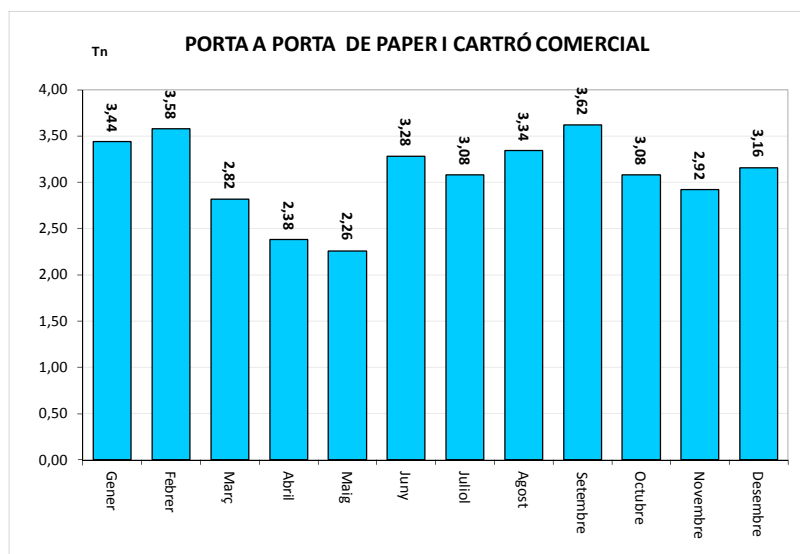

GRANOLLERS

SERVEI DE RECOLLIDA PORTA A PORTA DE PAPER I CARTRÓ COMERCIAL, 2013

Porta a Porta de P/C
Comercial (Tn)

Gener	3,44
Febrer	3,58
Març	2,82
Abril	2,38
Maig	2,26
Juny	3,28
Juliol	3,08
Agost	3,34
Setembre	3,62
Octubre	3,08
Novembre	2,92
Desembre	3,16

TOTAL **36,96**