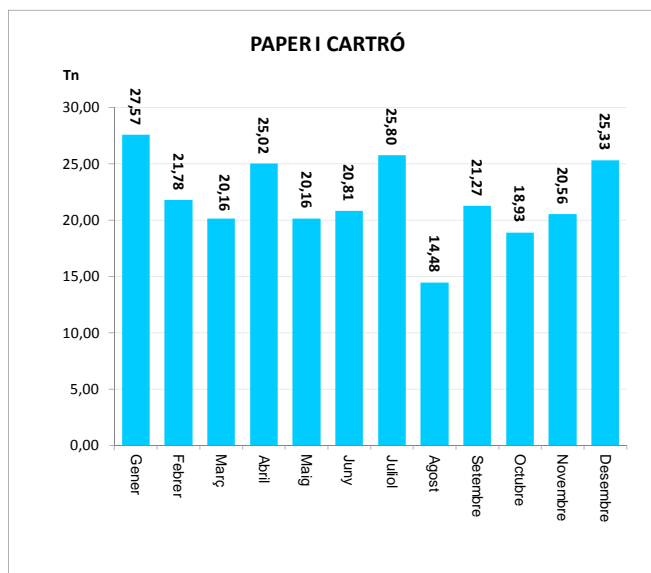

Gener	26,12	0,49	0,96	0,00	27,57
Febrer	19,55	0,47	1,76	0,00	21,78
Març	19,27	0,09	0,80	0,00	20,16
Abril	23,93	0,58	0,50	0,00	25,02
Maig	19,12	0,20	0,84	0,00	20,16
Juny	20,13	0,29	0,38	0,00	20,81
Juliol	24,94	0,22	0,64	0,00	25,80
Agost	13,86	0,22	0,40	0,00	14,48
Setembre	20,45	0,42	0,39	0,00	21,27
Octubre	17,46	0,59	0,88	0,00	18,93
Novembre	19,91	0,03	0,62	0,00	20,56
Desembre	24,90	0,13	0,30	0,00	25,33

Gener	27,57
Febrer	21,78
Març	20,16
Abril	25,02
Maig	20,16
Juny	20,81
Juliol	25,80
Agost	14,48
Setembre	21,27
Octubre	18,93
Novembre	20,56
Desembre	25,33

TOTAL	249,65	3,73	8,47	0,00	261,86

ENVASOS LLEUGERS (Tn)		
Àrees d'aportació	Deixalleria	TOTAL

Gener	51,55	0,24	51,79
Febrer	47,14	0,21	47,34
Març	53,26	0,13	53,39
Abril	54,76	0,21	54,98
Maig	52,62	0,25	52,88
Juny	48,18	0,10	48,27
Juliol	54,83	0,10	54,93
Agost	44,84	0,09	44,93
Setembre	48,10	0,07	48,17
Octubre	58,10	0,03	58,13
Novembre	49,70	0,03	49,73
Desembre	56,27	0,03	56,31

TOTAL	619,35	1,50	620,85

VIDRE (Tn)		
Àrees d'aportació	Deixalleria	TOTAL

Gener	106,78	0,41	107,19
Febrer	47,71	0,00	47,71
Març	67,22	0,54	67,76
Abril	88,20	0,39	88,60
Maig	68,67	0,68	69,35
Juny	52,57	0,25	52,82
Juliol	70,62	0,74	71,37
Agost	44,06	0,54	44,60
Setembre	93,44	0,26	93,71
Octubre	54,01	0,29	54,30
Novembre	55,47	0,00	55,47
Desembre	54,44	0,34	54,78

TOTAL	803,19	4,45	807,64

* Deixalleria = Contenedor fins 9m³