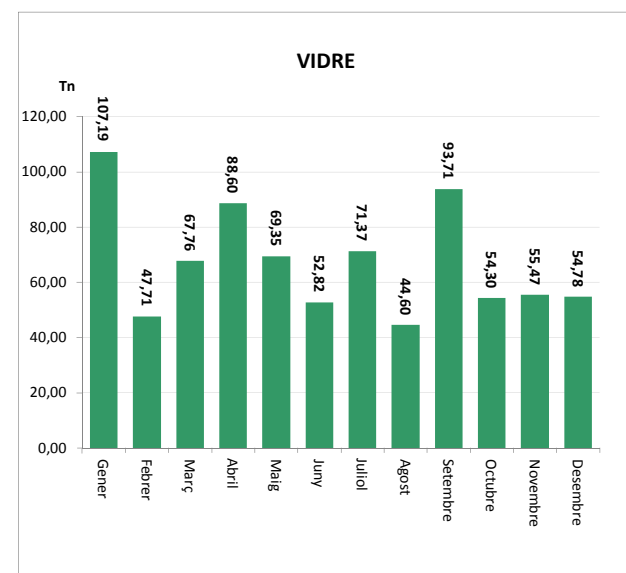

Gener	26,12	0,49	0,96	0,00	27,57
Febrer	19,55	0,47	1,76	0,00	21,78
Març	19,27	0,09	0,80	0,00	20,16
Abril	23,93	0,58	0,50	0,00	25,02
Maig	19,12	0,20	0,84	0,00	20,16
Juny	20,13	0,29	0,38	0,00	20,81
Juliol	24,94	0,22	0,64	0,00	25,80
Agost	13,86	0,22	0,40	0,00	14,48
Setembre	20,45	0,42	0,39	0,00	21,27
Octubre	17,46	0,59	0,88	0,00	18,93
Novembre	19,91	0,03	0,62	0,00	20,56
Desembre	24,90	0,13	0,30	0,00	25,33

Gener	27,57
Febrer	21,78
Març	20,16
Abril	25,02
Maig	20,16
Juny	20,81
Juliol	25,80
Agost	14,48
Setembre	21,27
Octubre	18,93
Novembre	20,56
Desembre	25,33

TOTAL	249,65	3,73	8,47	0,00	261,86

ENVASOS LLEUGERS (Tn)		
Àrees d'aportació	Deixalleria	TOTAL

Gener	51,55	0,24	51,79
Febrer	47,14	0,21	47,34
Març	53,26	0,13	53,39
Abril	54,76	0,21	54,98
Maig	52,62	0,25	52,88
Juny	48,18	0,10	48,27
Juliol	54,83	0,10	54,93
Agost	44,84	0,09	44,93
Setembre	48,10	0,07	48,17
Octubre	58,10	0,03	58,13
Novembre	49,70	0,03	49,73
Desembre	56,27	0,03	56,31

TOTAL	619,35	1,50	620,85

VIDRE (Tn)		
Àrees d'aportació	Deixalleria	TOTAL

Gener	106,78	0,41	107,19
Febrer	47,71	0,00	47,71
Març	67,22	0,54	67,76
Abril	88,20	0,39	88,60
Maig	68,67	0,68	69,35
Juny	52,57	0,25	52,82
Juliol	70,62	0,74	71,37
Agost	44,06	0,54	44,60
Setembre	93,44	0,26	93,71
Octubre	54,01	0,29	54,30
Novembre	55,47	0,00	55,47
Desembre	54,44	0,34	54,78

TOTAL	803,19	4,45	807,64

* Deixalleria = Contenedor fins 9m³