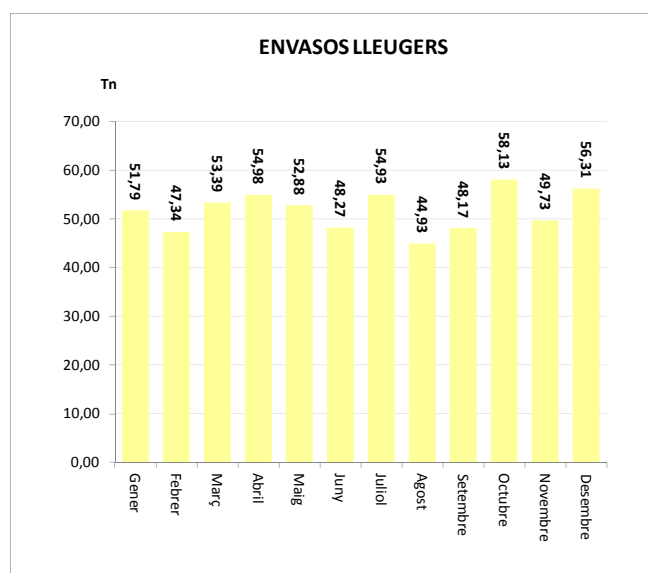

Gener	26,12	0,49	0,96	0,00	27,57
Febrer	19,55	0,47	1,76	0,00	21,78
Març	19,27	0,09	0,80	0,00	20,16
Abril	23,93	0,58	0,50	0,00	25,02
Maig	19,12	0,20	0,84	0,00	20,16
Juny	20,13	0,29	0,38	0,00	20,81
Juliol	24,94	0,22	0,64	0,00	25,80
Agost	13,86	0,22	0,40	0,00	14,48
Setembre	20,45	0,42	0,39	0,00	21,27
Octubre	17,46	0,59	0,88	0,00	18,93
Novembre	19,91	0,03	0,62	0,00	20,56
Desembre	24,90	0,13	0,30	0,00	25,33

Gener	27,57
Febrer	21,78
Març	20,16
Abril	25,02
Maig	20,16
Juny	20,81
Juliol	25,80
Agost	14,48
Setembre	21,27
Octubre	18,93
Novembre	20,56
Desembre	25,33

TOTAL	249,65	3,73	8,47	0,00	261,86

ENVASOS LLEUGERS (Tn)		
Àrees d'aportació	Deixalleria	TOTAL

Gener	51,55	0,24	51,79
Febrer	47,14	0,21	47,34
Març	53,26	0,13	53,39
Abril	54,76	0,21	54,98
Maig	52,62	0,25	52,88
Juny	48,18	0,10	48,27
Juliol	54,83	0,10	54,93
Agost	44,84	0,09	44,93
Setembre	48,10	0,07	48,17
Octubre	58,10	0,03	58,13
Novembre	49,70	0,03	49,73
Desembre	56,27	0,03	56,31

TOTAL	619,35	1,50	620,85

VIDRE (Tn)		
Àrees d'aportació	Deixalleria	TOTAL

Gener	106,78	0,41	107,19
Febrer	47,71	0,00	47,71
Març	67,22	0,54	67,76
Abril	88,20	0,39	88,60
Maig	68,67	0,68	69,35
Juny	52,57	0,25	52,82
Juliol	70,62	0,74	71,37
Agost	44,06	0,54	44,60
Setembre	93,44	0,26	93,71
Octubre	54,01	0,29	54,30
Novembre	55,47	0,00	55,47
Desembre	54,44	0,34	54,78

TOTAL	803,19	4,45	807,64

* Deixalleria = Contenedor fins 9m³