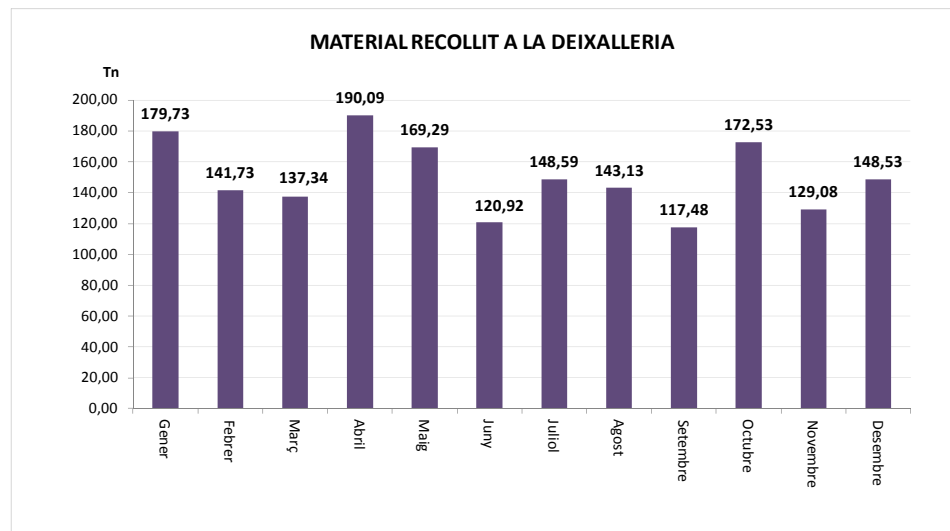

GRANOLLERS

SERVEI DE DEIXALLERIA, 2013 GRANOLLERS NORD

	Runa (Tn)	Ferralla (Tn)	Paper i Cartró (Tn)	Fusta (Tn)	Voluminosos (Tn)	Poda (Tn)	TOTAL (Tn)	USUARIS/ES
Gener	93,68	4,98	4,70	37,44	29,52	9,41	179,73	1.164
Febrer	76,70	0,00	4,08	21,06	30,48	9,41	141,73	1.090
Març	63,72	0,85	0,00	28,02	35,34	9,41	137,34	1.065
Abril	111,72	1,14	4,92	29,04	33,86	9,41	190,09	1.049
Maig	96,20	1,86	4,76	29,14	31,06	6,27	169,29	1.117
Juny	69,29	0,70	0,00	20,64	24,02	6,27	120,92	1.024
Juliol	84,40	1,24	3,56	20,80	32,32	6,27	148,59	1.071
Agost	58,48	1,84	5,72	32,96	34,74	9,39	143,13	970
Setembre	51,30	0,95	0,00	29,28	26,54	9,41	117,48	784
Octubre	101,32	1,60	5,28	27,14	27,78	9,41	172,53	1.016
Novembre	62,20	2,34	0,00	22,64	29,36	12,54	129,08	953
Desembre	63,58	0,00	5,02	27,90	26,94	25,09	148,53	1.241
TOTAL	932,59	17,50	38,04	326,06	361,96	122,29	1798,44	12.544

Gener
Febrer
Març
Abril
Maig
Juny
Juliol
Agost
Setembre
Octubre
Novembre
Desembre

TOTAL