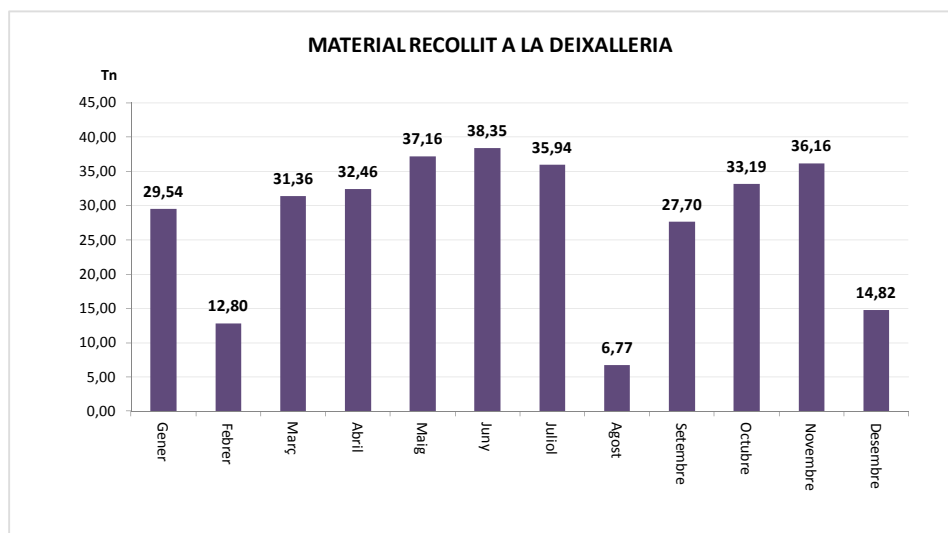

SERVEI DE DEIXALLERIA, 2013 GRANOLLERS SUD

	Runa (Tn)	Ferralla (Tn)	Paper i Cartró (Tn)	Fusta (Tn)	Voluminosos (Tn)	Poda (Tn)	TOTAL (Tn)	USUARIS/ES
Gener	10,68	0,00	0,82	6,04	8,86	3,14	29,54	616
Febrer	0,00	0,00	0,00	3,38	6,28	3,14	12,80	599
Març	11,16	0,00	1,56	6,32	12,32	0,00	31,36	615
Abril	12,06	0,48	2,34	7,68	6,76	3,14	32,46	545
Maig	12,20	0,00	0,00	11,32	10,50	3,14	37,16	542
Juny	9,70	0,70	2,00	13,64	9,14	3,17	38,35	549
Juliol	12,46	0,00	1,96	9,26	9,12	3,14	35,94	593
Agost	0,00	0,00	0,00	3,06	3,71	0,00	6,77	0
Setembre	13,86	0,00	0,00	5,88	7,96	0,00	27,70	532
Octubre	13,04	0,00	0,78	3,40	9,70	6,27	33,19	346
Novembre	12,16	0,00	5,38	5,90	9,58	3,14	36,16	506
Desembre	0,00	0,00	0,00	5,36	6,32	3,14	14,82	533
TOTAL	107,32	1,18	14,84	81,24	100,25	31,42	336,25	5.976

Ajuntament	
Fusta (Tn)	Voluminosos (Tn)
22,70	5,06
21,68	9,54
18,76	11,08
23,84	4,90
19,34	9,90
29,36	3,04
33,54	12,28
26,68	6,98
20,38	10,94
34,10	7,48
23,74	8,96
20,90	19,90
295,02	110,06