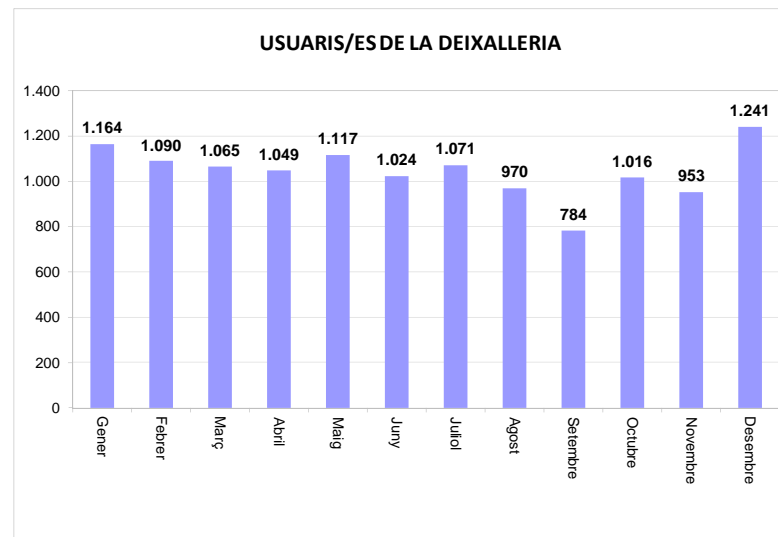

GRANOLLERS

SERVEI DE DEIXALLERIA, 2013 GRANOLLERS NORD

	Runa (Tn)	Ferralla (Tn)	Paper i Cartró (Tn)	Fusta (Tn)	Voluminosos (Tn)	Poda (Tn)	TOTAL (Tn)	USUARIS/ES
Gener	93,68	4,98	4,70	37,44	29,52	9,41	179,73	1.164
Febrer	76,70	0,00	4,08	21,06	30,48	9,41	141,73	1.090
Març	63,72	0,85	0,00	28,02	35,34	9,41	137,34	1.065
Abril	111,72	1,14	4,92	29,04	33,86	9,41	190,09	1.049
Maig	96,20	1,86	4,76	29,14	31,06	6,27	169,29	1.117
Juny	69,29	0,70	0,00	20,64	24,02	6,27	120,92	1.024
Juliol	84,40	1,24	3,56	20,80	32,32	6,27	148,59	1.071
Agost	58,48	1,84	5,72	32,96	34,74	9,39	143,13	970
Setembre	51,30	0,95	0,00	29,28	26,54	9,41	117,48	784
Octubre	101,32	1,60	5,28	27,14	27,78	9,41	172,53	1.016
Novembre	62,20	2,34	0,00	22,64	29,36	12,54	129,08	953
Desembre	63,58	0,00	5,02	27,90	26,94	25,09	148,53	1.241
TOTAL	932,59	17,50	38,04	326,06	361,96	122,29	1798,44	12.544

Gener
Febrer
Març
Abril
Maig
Juny
Juliol
Agost
Setembre
Octubre
Novembre
Desembre

TOTAL