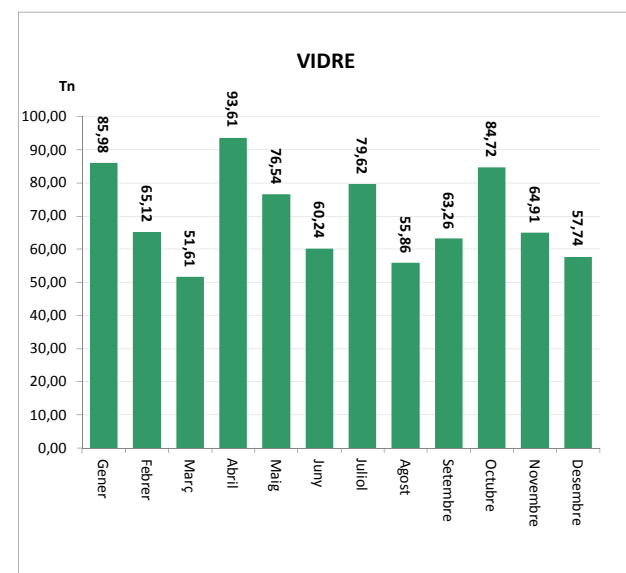

Gener	40,56	2,16	1,23	0,00	43,95
Febrer	32,52	1,02	1,15	0,00	34,70
Març	31,35	1,68	3,70	0,00	36,74
Abril	29,23	0,49	0,92	0,00	30,64
Maig	23,75	0,99	1,12	0,00	25,86
Juny	28,39	0,76	1,46	0,00	30,61
Juliol	25,74	0,59	1,04	0,00	27,37
Agost	21,75	0,14	0,52	0,00	22,41
Setembre	25,67	0,75	0,80	0,00	27,21
Octubre	26,85	0,73	0,84	0,00	28,42
Novembre	23,86	0,38	0,76	0,00	25,00
Desembre	25,13	0,28	0,52	0,00	25,93

Gener	43,95
Febrer	34,70
Març	36,74
Abril	30,64
Maig	25,86
Juny	30,61
Juliol	27,37
Agost	22,41
Setembre	27,21
Octubre	28,42
Novembre	25,00
Desembre	25,93

TOTAL	334,81	9,97	14,06	0,00	358,84

ENVASOS LLEUGERS (Tn)		
Àrees d'aportació	Deixalleria	TOTAL

Gener	57,69	0,10	57,79
Febrer	48,14	0,11	48,24
Març	54,12	0,00	54,12
Abril	52,72	0,07	52,78
Maig	54,83	0,21	55,05
Juny	56,20	0,19	56,39
Juliol	59,65	0,16	59,81
Agost	49,15	0,30	49,45
Setembre	51,85	0,13	51,98
Octubre	60,06	0,07	60,13
Novembre	54,96	0,13	55,09
Desembre	54,66	0,07	54,73

TOTAL	654,02	1,54	655,56

VIDRE (Tn)		
Àrees d'aportació	Deixalleria	TOTAL

Gener	85,64	0,34	85,98
Febrer	64,91	0,22	65,12
Març	51,18	0,43	51,61
Abril	93,02	0,59	93,61
Maig	75,81	0,74	76,54
Juny	59,90	0,34	60,24
Juliol	79,33	0,29	79,62
Agost	55,58	0,28	55,86
Setembre	62,81	0,45	63,26
Octubre	84,72	0,00	84,72
Novembre	63,97	0,94	64,91
Desembre	57,20	0,54	57,74

TOTAL	834,07	5,15	839,22

* Deixalleria = Contenedor fins 9m³