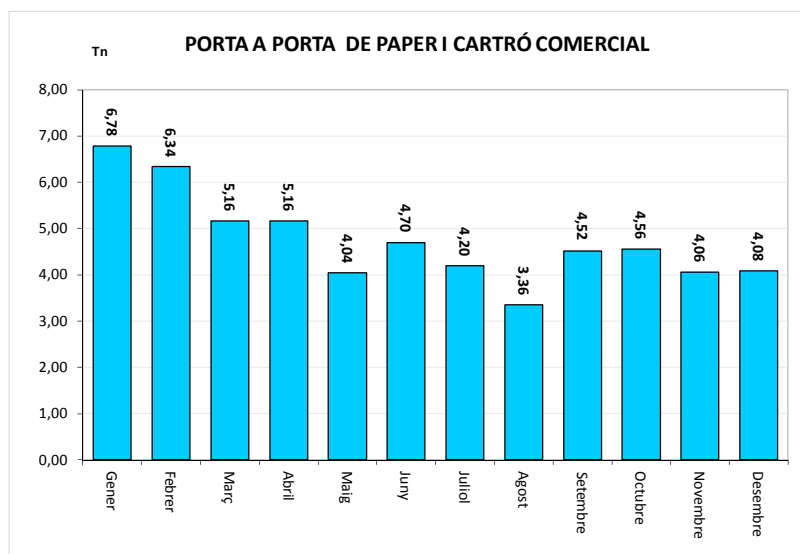

GRANOLLERS

SERVEI DE RECOLLIDA PORTA A PORTA DE PAPER I CARTRÓ COMERCIAL, 2012

Porta a Porta de P/C
Comercial (Tn)

Gener	6,78
Febrer	6,34
Març	5,16
Abril	5,16
Maig	4,04
Juny	4,70
Juliol	4,20
Agost	3,36
Setembre	4,52
Octubre	4,56
Novembre	4,06
Desembre	4,08

TOTAL **56,95**