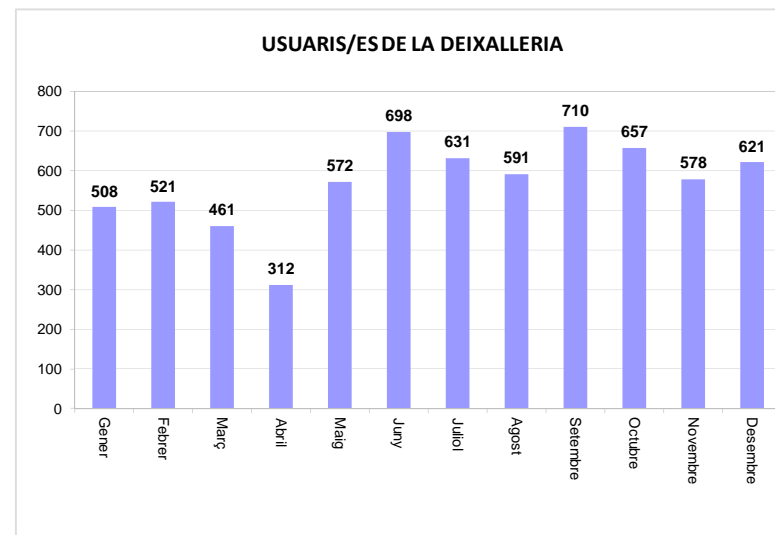

SERVEI DE DEIXALLERIA, 2012 GRANOLLERS SUD

	Runa (Tn)	Ferralla (Tn)	Paper i Cartró (Tn)	Fusta (Tn)	Voluminosos (Tn)	Poda (Tn)	TOTAL (Tn)	USUARIS/ES
Gener	10,62	0,00	0,00	6,84	7,06	0,00	24,52	508
Febrer	10,26	0,00	4,46	2,94	14,77	3,14	35,57	521
Març	11,66	1,23	0,00	9,64	9,91	6,27	38,71	461
Abril	9,94	0,00	0,00	9,84	12,00	3,14	34,92	312
Maig	0,00	0,00	3,54	12,40	11,97	0,00	27,91	572
Juny	22,54	0,00	1,38	8,34	11,96	6,27	50,49	698
Juliol	9,84	0,00	0,00	4,46	11,14	0,00	25,44	631
Agost	20,66	0,00	2,48	9,30	9,86	1,48	43,78	591
Setembre	9,76	0,00	1,50	5,22	11,14	0,00	27,62	710
Octubre	10,64	0,00	0,00	13,80	13,07	1,88	39,39	657
Novembre	11,88	0,00	2,12	2,92	12,24	2,74	31,90	578
Desembre	10,14	0,00	1,16	4,48	9,92	3,14	28,84	621
TOTAL	137,94	1,23	16,64	90,18	135,04	28,06	409,09	6.860

Ajuntament	
Fusta (Tn)	Voluminosos (Tn)
28,76	6,60
20,58	7,38
26,46	9,90
17,34	9,73
34,72	8,03
28,28	2,20
39,80	11,12
31,96	5,72
17,18	8,66
33,58	10,53
37,66	7,82
22,02	7,62
338,34	95,31