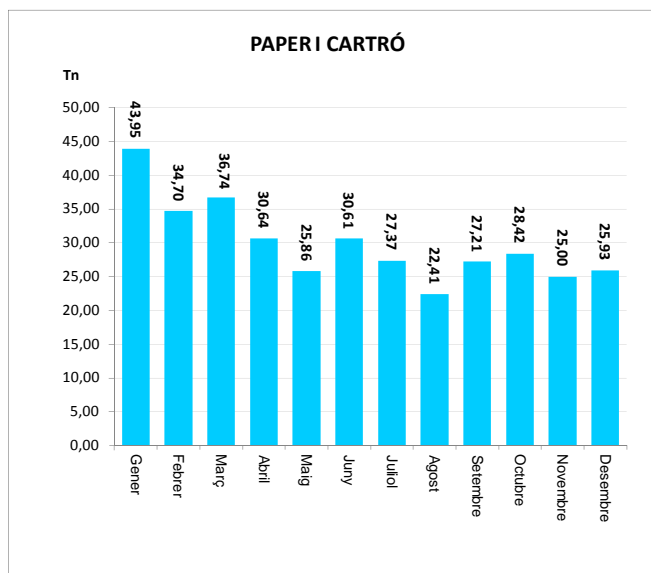

Gener	40,56	2,16	1,23	0,00	43,95
Febrer	32,52	1,02	1,15	0,00	34,70
Març	31,35	1,68	3,70	0,00	36,74
Abril	29,23	0,49	0,92	0,00	30,64
Maig	23,75	0,99	1,12	0,00	25,86
Juny	28,39	0,76	1,46	0,00	30,61
Juliol	25,74	0,59	1,04	0,00	27,37
Agost	21,75	0,14	0,52	0,00	22,41
Setembre	25,67	0,75	0,80	0,00	27,21
Octubre	26,85	0,73	0,84	0,00	28,42
Novembre	23,86	0,38	0,76	0,00	25,00
Desembre	25,13	0,28	0,52	0,00	25,93

Gener	43,95
Febrer	34,70
Març	36,74
Abril	30,64
Maig	25,86
Juny	30,61
Juliol	27,37
Agost	22,41
Setembre	27,21
Octubre	28,42
Novembre	25,00
Desembre	25,93

TOTAL	334,81	9,97	14,06	0,00	358,84

ENVASOS LLEUGERS (Tn)		
Àrees d'aportació	Deixalleria	TOTAL

Gener	57,69	0,10	57,79
Febrer	48,14	0,11	48,24
Març	54,12	0,00	54,12
Abril	52,72	0,07	52,78
Maig	54,83	0,21	55,05
Juny	56,20	0,19	56,39
Juliol	59,65	0,16	59,81
Agost	49,15	0,30	49,45
Setembre	51,85	0,13	51,98
Octubre	60,06	0,07	60,13
Novembre	54,96	0,13	55,09
Desembre	54,66	0,07	54,73

TOTAL	654,02	1,54	655,56

VIDRE (Tn)		
Àrees d'aportació	Deixalleria	TOTAL

Gener	85,64	0,34	85,98
Febrer	64,91	0,22	65,12
Març	51,18	0,43	51,61
Abril	93,02	0,59	93,61
Maig	75,81	0,74	76,54
Juny	59,90	0,34	60,24
Juliol	79,33	0,29	79,62
Agost	55,58	0,28	55,86
Setembre	62,81	0,45	63,26
Octubre	84,72	0,00	84,72
Novembre	63,97	0,94	64,91
Desembre	57,20	0,54	57,74

TOTAL	834,07	5,15	839,22

* Deixalleria = Contenedor fins 9m³