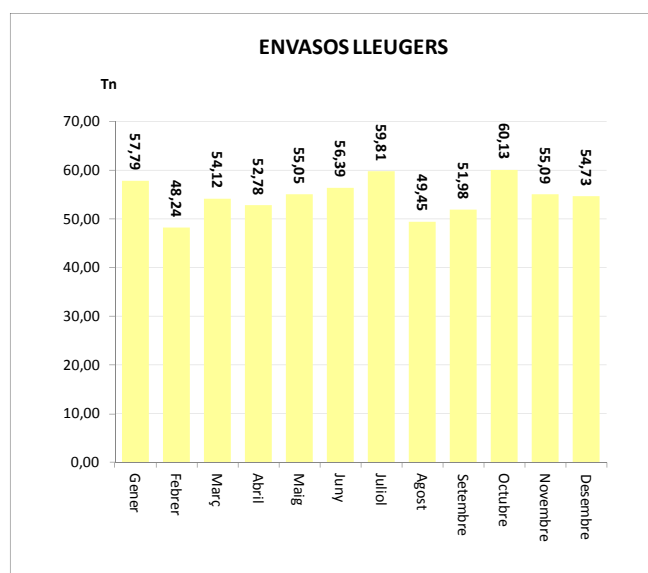

Gener	40,56	2,16	1,23	0,00	43,95
Febrer	32,52	1,02	1,15	0,00	34,70
Març	31,35	1,68	3,70	0,00	36,74
Abril	29,23	0,49	0,92	0,00	30,64
Maig	23,75	0,99	1,12	0,00	25,86
Juny	28,39	0,76	1,46	0,00	30,61
Juliol	25,74	0,59	1,04	0,00	27,37
Agost	21,75	0,14	0,52	0,00	22,41
Setembre	25,67	0,75	0,80	0,00	27,21
Octubre	26,85	0,73	0,84	0,00	28,42
Novembre	23,86	0,38	0,76	0,00	25,00
Desembre	25,13	0,28	0,52	0,00	25,93

Gener	43,95
Febrer	34,70
Març	36,74
Abril	30,64
Maig	25,86
Juny	30,61
Juliol	27,37
Agost	22,41
Setembre	27,21
Octubre	28,42
Novembre	25,00
Desembre	25,93

TOTAL	334,81	9,97	14,06	0,00	358,84

ENVASOS LLEUGERS (Tn)		
Àrees d'aportació	Deixalleria	TOTAL

Gener	57,69	0,10	57,79
Febrer	48,14	0,11	48,24
Març	54,12	0,00	54,12
Abril	52,72	0,07	52,78
Maig	54,83	0,21	55,05
Juny	56,20	0,19	56,39
Juliol	59,65	0,16	59,81
Agost	49,15	0,30	49,45
Setembre	51,85	0,13	51,98
Octubre	60,06	0,07	60,13
Novembre	54,96	0,13	55,09
Desembre	54,66	0,07	54,73

TOTAL	654,02	1,54	655,56

VIDRE (Tn)		
Àrees d'aportació	Deixalleria	TOTAL

Gener	85,64	0,34	85,98
Febrer	64,91	0,22	65,12
Març	51,18	0,43	51,61
Abril	93,02	0,59	93,61
Maig	75,81	0,74	76,54
Juny	59,90	0,34	60,24
Juliol	79,33	0,29	79,62
Agost	55,58	0,28	55,86
Setembre	62,81	0,45	63,26
Octubre	84,72	0,00	84,72
Novembre	63,97	0,94	64,91
Desembre	57,20	0,54	57,74

TOTAL	834,07	5,15	839,22

* Deixalleria = Contenedor fins 9m³