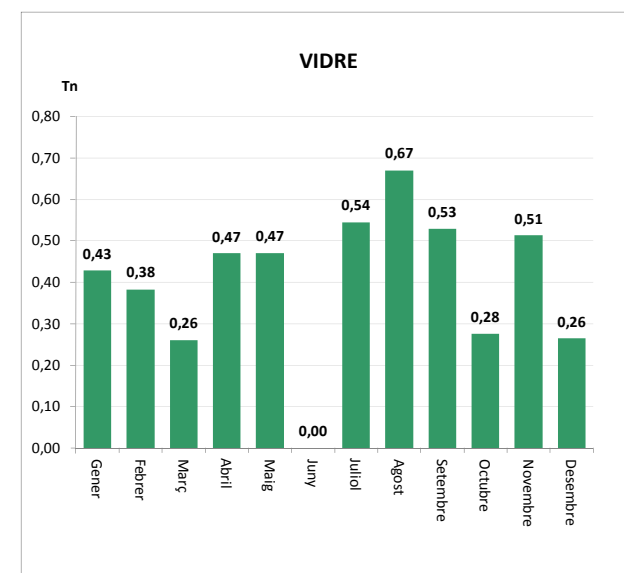

GRANERA

SERVEI DE RECOLLIDA DE PAPER I CARTRÓ, ENVASOS LLEUGERS I VIDRE, 2013

PAPER I CARTRÓ (Tn)				
Àrees d'aportació	Complementària	Papereres	Deixalleria*	TOTAL

Gener	0,12	0,00	0,00	0,00	0,12
Febrer	0,09	0,00	0,00	0,00	0,09
Març	0,33	0,00	0,00	0,00	0,33
Abril	0,27	0,00	0,00	0,00	0,27
Maig	0,05	0,00	0,00	0,00	0,05
Juny	0,30	0,00	0,00	0,00	0,30
Juliol	0,41	0,00	0,00	0,00	0,41
Agost	0,36	0,00	0,00	0,00	0,36
Setembre	0,14	0,00	0,00	0,00	0,14
Octubre	0,24	0,00	0,00	0,00	0,24
Novembre	0,15	0,00	0,00	0,00	0,15
Desembre	0,16	0,00	0,00	0,00	0,16

Gener	0,12
Febrer	0,09
Març	0,33
Abril	0,27
Maig	0,05
Juny	0,30
Juliol	0,41
Agost	0,36
Setembre	0,14
Octubre	0,24
Novembre	0,15
Desembre	0,16

TOTAL	2,62

2,62	0,00	0,00	0,00	0,00	2,62

ENVASOS LLEUGERS (Tn)		
Àrees d'aportació	Deixalleria	TOTAL

0,18	0,00	0,18
0,23	0,00	0,23
0,32	0,00	0,32
0,27	0,00	0,27
0,29	0,00	0,29
0,25	0,00	0,25
0,25	0,00	0,25
0,35	0,00	0,35
0,23	0,00	0,23
0,27	0,00	0,27
0,16	0,00	0,16
0,16	0,00	0,16

2,98	0,00	2,98

VIDRE (Tn)		
Àrees d'aportació	Deixalleria	TOTAL

0,43	0,00	0,43
0,38	0,00	0,38
0,26	0,00	0,26
0,47	0,00	0,47
0,47	0,00	0,47
0,00	0,00	0,00
0,54	0,00	0,54
0,67	0,00	0,67
0,53	0,00	0,53
0,28	0,00	0,28
0,51	0,00	0,51
0,26	0,00	0,26

4,81	0,00	4,81

* Deixalleria = Contenedor fins 9m³