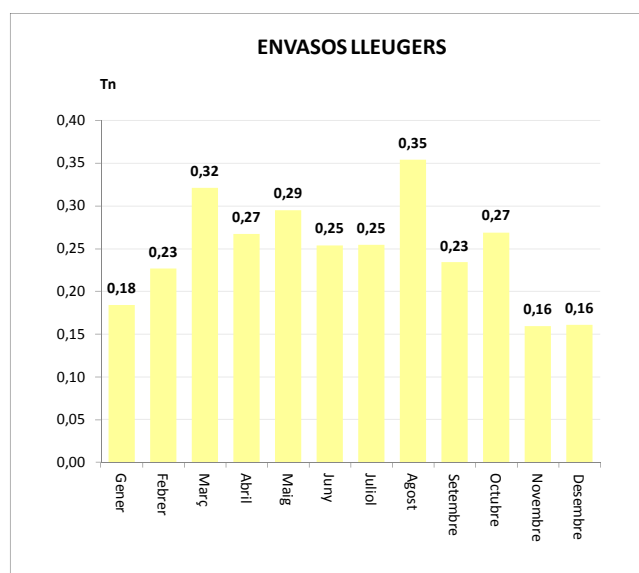

GRANERA

SERVEI DE RECOLLIDA DE PAPER I CARTRÓ, ENVASOS LLEUGERS I VIDRE, 2013

PAPER I CARTRÓ (Tn)				
Àrees d'aportació	Complementària	Papereres	Deixalleria*	TOTAL

Gener	0,12	0,00	0,00	0,00	0,12
Febrer	0,09	0,00	0,00	0,00	0,09
Març	0,33	0,00	0,00	0,00	0,33
Abril	0,27	0,00	0,00	0,00	0,27
Maig	0,05	0,00	0,00	0,00	0,05
Juny	0,30	0,00	0,00	0,00	0,30
Juliol	0,41	0,00	0,00	0,00	0,41
Agost	0,36	0,00	0,00	0,00	0,36
Setembre	0,14	0,00	0,00	0,00	0,14
Octubre	0,24	0,00	0,00	0,00	0,24
Novembre	0,15	0,00	0,00	0,00	0,15
Desembre	0,16	0,00	0,00	0,00	0,16

Gener	0,12
Febrer	0,09
Març	0,33
Abril	0,27
Maig	0,05
Juny	0,30
Juliol	0,41
Agost	0,36
Setembre	0,14
Octubre	0,24
Novembre	0,15
Desembre	0,16

TOTAL	2,62

2,62	0,00	0,00	0,00	0,00	2,62

ENVASOS LLEUGERS (Tn)		
Àrees d'aportació	Deixalleria	TOTAL

0,18	0,00	0,18
0,23	0,00	0,23
0,32	0,00	0,32
0,27	0,00	0,27
0,29	0,00	0,29
0,25	0,00	0,25
0,25	0,00	0,25
0,35	0,00	0,35
0,23	0,00	0,23
0,27	0,00	0,27
0,16	0,00	0,16
0,16	0,00	0,16

2,98	0,00	2,98

VIDRE (Tn)		
Àrees d'aportació	Deixalleria	TOTAL

0,43	0,00	0,43
0,38	0,00	0,38
0,26	0,00	0,26
0,47	0,00	0,47
0,47	0,00	0,47
0,00	0,00	0,00
0,54	0,00	0,54
0,67	0,00	0,67
0,53	0,00	0,53
0,28	0,00	0,28
0,51	0,00	0,51
0,26	0,00	0,26

4,81	0,00	4,81

* Deixalleria = Contenedor fins 9m³