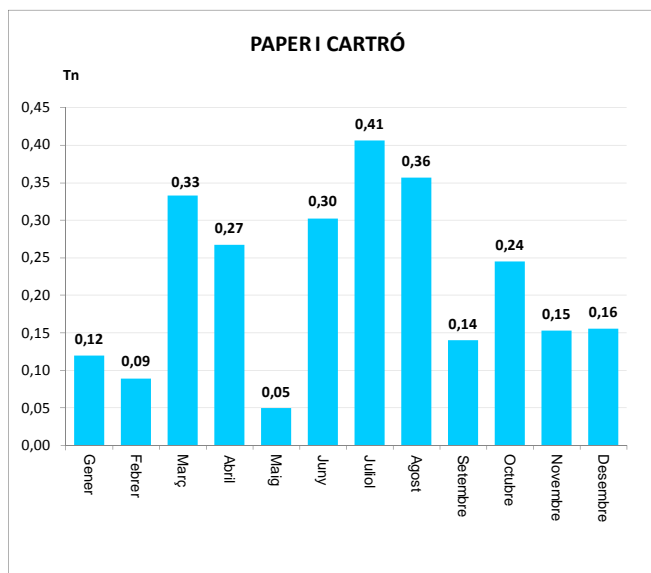

GRANERA

SERVEI DE RECOLLIDA DE PAPER I CARTRÓ, ENVASOS LLEUGERS I VIDRE, 2013

PAPER I CARTRÓ (Tn)				
Àrees d'aportació	Complementària	Papereres	Deixalleria*	TOTAL

Gener	0,12	0,00	0,00	0,00	0,12
Febrer	0,09	0,00	0,00	0,00	0,09
Març	0,33	0,00	0,00	0,00	0,33
Abril	0,27	0,00	0,00	0,00	0,27
Maig	0,05	0,00	0,00	0,00	0,05
Juny	0,30	0,00	0,00	0,00	0,30
Juliol	0,41	0,00	0,00	0,00	0,41
Agost	0,36	0,00	0,00	0,00	0,36
Setembre	0,14	0,00	0,00	0,00	0,14
Octubre	0,24	0,00	0,00	0,00	0,24
Novembre	0,15	0,00	0,00	0,00	0,15
Desembre	0,16	0,00	0,00	0,00	0,16

Gener	0,12
Febrer	0,09
Març	0,33
Abril	0,27
Maig	0,05
Juny	0,30
Juliol	0,41
Agost	0,36
Setembre	0,14
Octubre	0,24
Novembre	0,15
Desembre	0,16

TOTAL	2,62

2,62	0,00	0,00	0,00	0,00	2,62

ENVASOS LLEUGERS (Tn)		
Àrees d'aportació	Deixalleria	TOTAL

0,18	0,00	0,18
0,23	0,00	0,23
0,32	0,00	0,32
0,27	0,00	0,27
0,29	0,00	0,29
0,25	0,00	0,25
0,25	0,00	0,25
0,35	0,00	0,35
0,23	0,00	0,23
0,27	0,00	0,27
0,16	0,00	0,16
0,16	0,00	0,16

2,98	0,00	2,98

VIDRE (Tn)		
Àrees d'aportació	Deixalleria	TOTAL

0,43	0,00	0,43
0,38	0,00	0,38
0,26	0,00	0,26
0,47	0,00	0,47
0,47	0,00	0,47
0,00	0,00	0,00
0,54	0,00	0,54
0,67	0,00	0,67
0,53	0,00	0,53
0,28	0,00	0,28
0,51	0,00	0,51
0,26	0,00	0,26

4,81	0,00	4,81

* Deixalleria = Contenedor fins 9m³