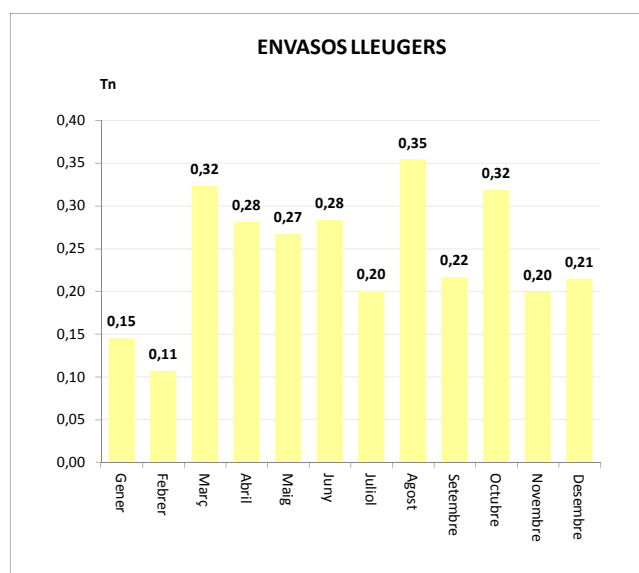

GRANERA

SERVEI DE RECOLLIDA DE PAPER I CARTRÓ, ENVASOS LLEUGERS I VIDRE, 2012

PAPER I CARTRÓ (Tn)				
Àrees d'aportació	Complementària	Papereres	Deixalleria*	TOTAL

Gener	0,11	0,00	0,00	0,00	0,11
Febrer	0,07	0,00	0,00	0,00	0,07
Març	0,26	0,00	0,00	0,00	0,26
Abril	0,24	0,00	0,00	0,00	0,24
Maig	0,23	0,00	0,00	0,00	0,23
Juny	0,36	0,00	0,00	0,00	0,36
Juliol	0,28	0,00	0,00	0,00	0,28
Agost	0,53	0,00	0,00	0,00	0,53
Setembre	0,28	0,00	0,00	0,00	0,28
Octubre	0,30	0,00	0,00	0,00	0,30
Novembre	0,11	0,00	0,00	0,00	0,11
Desembre	0,29	0,00	0,00	0,00	0,29

Gener	0,11
Febrer	0,07
Març	0,26
Abril	0,24
Maig	0,23
Juny	0,36
Juliol	0,28
Agost	0,53
Setembre	0,28
Octubre	0,30
Novembre	0,11
Desembre	0,29

TOTAL	3,06

3,06	0,00	0,00	0,00	0,00	3,06

ENVASOS LLEUGERS (Tn)		
Àrees d'aportació	Deixalleria	TOTAL

0,15	0,00	0,15
0,11	0,00	0,11
0,32	0,00	0,32
0,28	0,00	0,28
0,27	0,00	0,27
0,28	0,00	0,28
0,20	0,00	0,20
0,35	0,00	0,35
0,22	0,00	0,22
0,32	0,00	0,32
0,20	0,00	0,20
0,21	0,00	0,21

2,91	0,00	2,91

VIDRE (Tn)		
Àrees d'aportació	Deixalleria	TOTAL

0,34	0,00	0,34
0,38	0,00	0,38
0,29	0,00	0,29
0,26	0,00	0,26
0,51	0,00	0,51
0,27	0,00	0,27
0,58	0,00	0,58
0,62	0,00	0,62
0,00	0,00	0,00
0,74	0,00	0,74
0,49	0,00	0,49
0,26	0,00	0,26

4,74	0,00	4,74

* Deixalleria = Contenedor fins 9m³