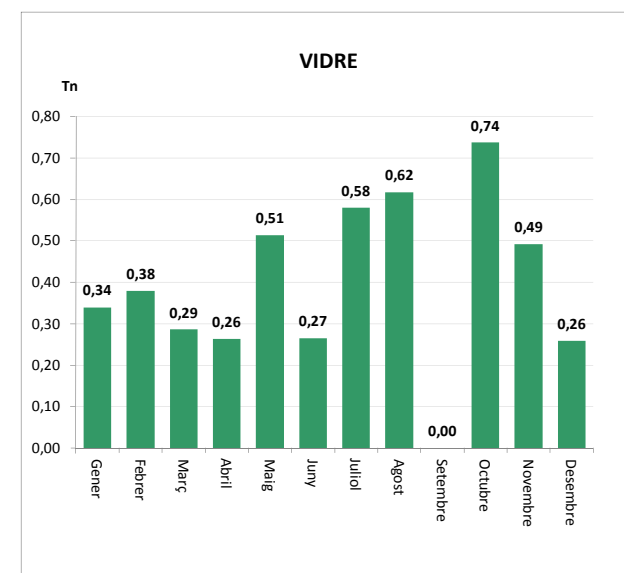

GRANERA

SERVEI DE RECOLLIDA DE PAPER I CARTRÓ, ENVASOS LLEUGERS I VIDRE, 2012

PAPER I CARTRÓ (Tn)				
Àrees d'aportació	Complementària	Papereres	Deixalleria*	TOTAL

Gener	0,11	0,00	0,00	0,00	0,11
Febrer	0,07	0,00	0,00	0,00	0,07
Març	0,26	0,00	0,00	0,00	0,26
Abril	0,24	0,00	0,00	0,00	0,24
Maig	0,23	0,00	0,00	0,00	0,23
Juny	0,36	0,00	0,00	0,00	0,36
Juliol	0,28	0,00	0,00	0,00	0,28
Agost	0,53	0,00	0,00	0,00	0,53
Setembre	0,28	0,00	0,00	0,00	0,28
Octubre	0,30	0,00	0,00	0,00	0,30
Novembre	0,11	0,00	0,00	0,00	0,11
Desembre	0,29	0,00	0,00	0,00	0,29

Gener	0,11
Febrer	0,07
Març	0,26
Abril	0,24
Maig	0,23
Juny	0,36
Juliol	0,28
Agost	0,53
Setembre	0,28
Octubre	0,30
Novembre	0,11
Desembre	0,29

TOTAL	3,06

3,06	0,00	0,00	0,00	0,00	3,06

ENVASOS LLEUGERS (Tn)		
Àrees d'aportació	Deixalleria	TOTAL

0,15	0,00	0,15
0,11	0,00	0,11
0,32	0,00	0,32
0,28	0,00	0,28
0,27	0,00	0,27
0,28	0,00	0,28
0,20	0,00	0,20
0,35	0,00	0,35
0,22	0,00	0,22
0,32	0,00	0,32
0,20	0,00	0,20
0,21	0,00	0,21

2,91	0,00	2,91

VIDRE (Tn)		
Àrees d'aportació	Deixalleria	TOTAL

0,34	0,00	0,34
0,38	0,00	0,38
0,29	0,00	0,29
0,26	0,00	0,26
0,51	0,00	0,51
0,27	0,00	0,27
0,58	0,00	0,58
0,62	0,00	0,62
0,00	0,00	0,00
0,74	0,00	0,74
0,49	0,00	0,49
0,26	0,00	0,26

4,74	0,00	4,74

* Deixalleria = Contenedor fins 9m³