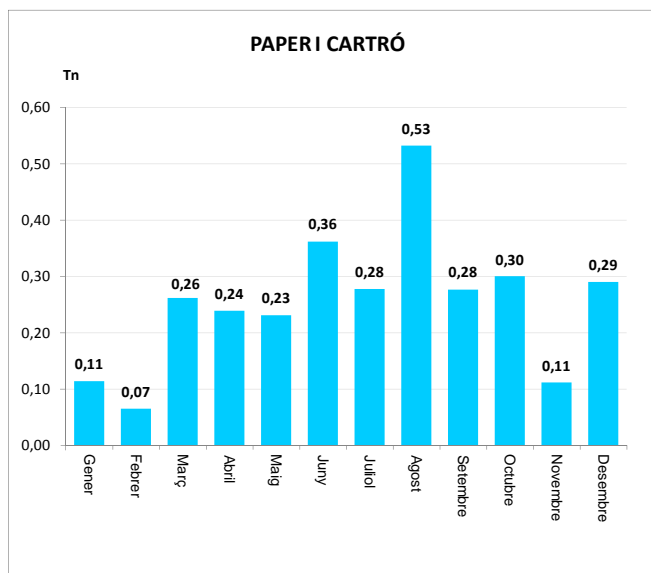

GRANERA

SERVEI DE RECOLLIDA DE PAPER I CARTRÓ, ENVASOS LLEUGERS I VIDRE, 2012

PAPER I CARTRÓ (Tn)				
Àrees d'aportació	Complementària	Papereres	Deixalleria*	TOTAL

Gener	0,11	0,00	0,00	0,00	0,11
Febrer	0,07	0,00	0,00	0,00	0,07
Març	0,26	0,00	0,00	0,00	0,26
Abril	0,24	0,00	0,00	0,00	0,24
Maig	0,23	0,00	0,00	0,00	0,23
Juny	0,36	0,00	0,00	0,00	0,36
Juliol	0,28	0,00	0,00	0,00	0,28
Agost	0,53	0,00	0,00	0,00	0,53
Setembre	0,28	0,00	0,00	0,00	0,28
Octubre	0,30	0,00	0,00	0,00	0,30
Novembre	0,11	0,00	0,00	0,00	0,11
Desembre	0,29	0,00	0,00	0,00	0,29

Gener	0,11
Febrer	0,07
Març	0,26
Abril	0,24
Maig	0,23
Juny	0,36
Juliol	0,28
Agost	0,53
Setembre	0,28
Octubre	0,30
Novembre	0,11
Desembre	0,29

TOTAL	3,06

3,06	0,00	0,00	0,00	0,00	3,06

ENVASOS LLEUGERS (Tn)		
Àrees d'aportació	Deixalleria	TOTAL

0,15	0,00	0,15
0,11	0,00	0,11
0,32	0,00	0,32
0,28	0,00	0,28
0,27	0,00	0,27
0,28	0,00	0,28
0,20	0,00	0,20
0,35	0,00	0,35
0,22	0,00	0,22
0,32	0,00	0,32
0,20	0,00	0,20
0,21	0,00	0,21

2,91	0,00	2,91

VIDRE (Tn)		
Àrees d'aportació	Deixalleria	TOTAL

0,34	0,00	0,34
0,38	0,00	0,38
0,29	0,00	0,29
0,26	0,00	0,26
0,51	0,00	0,51
0,27	0,00	0,27
0,58	0,00	0,58
0,62	0,00	0,62
0,00	0,00	0,00
0,74	0,00	0,74
0,49	0,00	0,49
0,26	0,00	0,26

4,74	0,00	4,74

* Deixalleria = Contenedor fins 9m³