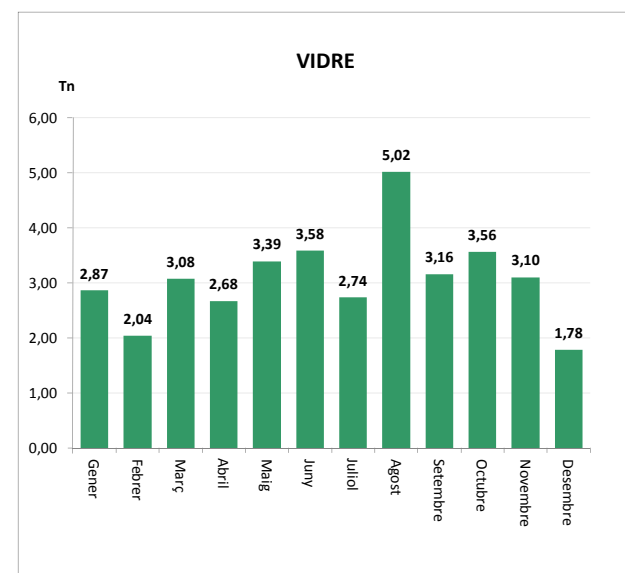

FOGARS DE MONTCLÚS

SERVEI DE RECOLLIDA DE PAPER I CARTRÓ, ENVASOS LLEUGERS I VIDRE, 2013

PAPER I CARTRÓ (Tn)				
Àrees d'aportació	Complementària	Papereres	Deixalleria*	TOTAL

Gener	2,02	0,00	0,00	0,00	2,02
Febrer	0,98	0,00	0,00	0,00	0,98
Març	1,50	0,00	0,00	0,00	1,50
Abril	1,57	0,00	0,00	0,00	1,57
Maig	2,07	0,00	0,00	0,00	2,07
Juny	1,73	0,00	0,00	0,00	1,73
Juliol	1,57	0,00	0,00	0,00	1,57
Agost	2,23	0,00	0,00	0,00	2,23
Setembre	1,68	0,00	0,00	0,00	1,68
Octubre	1,64	0,00	0,00	0,00	1,64
Novembre	1,42	0,00	0,00	0,00	1,42
Desembre	0,84	0,00	0,00	0,00	0,84

Gener	2,02
Febrer	0,98
Març	1,50
Abril	1,57
Maig	2,07
Juny	1,73
Juliol	1,57
Agost	2,23
Setembre	1,68
Octubre	1,64
Novembre	1,42
Desembre	0,84

TOTAL	19,25

19,25	0,00	0,00	0,00	19,25

ENVASOS LLEUGERS (Tn)		
Àrees d'aportació	Deixalleria	TOTAL

Gener	2,02	0,00	2,02
Febrer	1,36	0,00	1,36
Març	2,04	0,00	2,04
Abril	2,17	0,00	2,17
Maig	2,44	0,00	2,44
Juny	2,13	0,00	2,13
Juliol	3,05	0,00	3,05
Agost	2,94	0,00	2,94
Setembre	2,13	0,00	2,13
Octubre	2,27	0,00	2,27
Novembre	2,23	0,00	2,23
Desembre	1,76	0,00	1,76

26,53	0,00	26,53

VIDRE (Tn)		
Àrees d'aportació	Deixalleria	TOTAL

Gener	2,87	0,00	2,87
Febrer	2,04	0,00	2,04
Març	3,08	0,00	3,08
Abril	2,68	0,00	2,68
Maig	3,39	0,00	3,39
Juny	3,58	0,00	3,58
Juliol	2,74	0,00	2,74
Agost	5,02	0,00	5,02
Setembre	3,16	0,00	3,16
Octubre	3,56	0,00	3,56
Novembre	3,10	0,00	3,10
Desembre	1,78	0,00	1,78

37,00	0,00	37,00

* Deixalleria = Contenedor fins 9m³