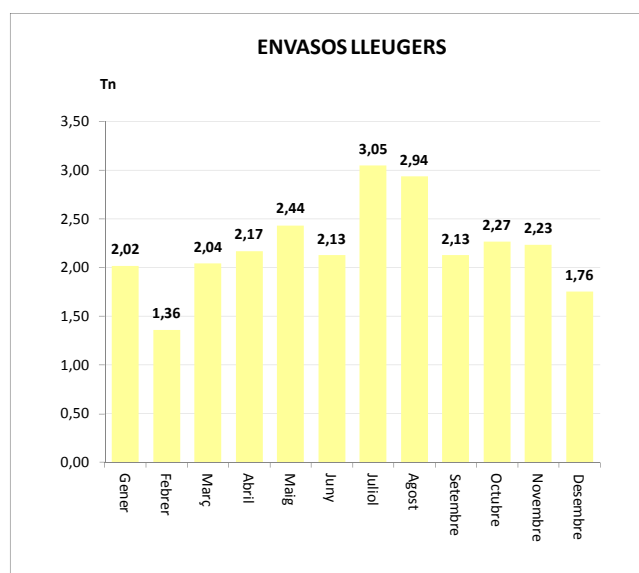

FOGARS DE MONTCLÚS

SERVEI DE RECOLLIDA DE PAPER I CARTRÓ, ENVASOS LLEUGERS I VIDRE, 2013

PAPER I CARTRÓ (Tn)				
Àrees d'aportació	Complementària	Papereres	Deixalleria*	TOTAL

Gener	2,02	0,00	0,00	0,00	2,02
Febrer	0,98	0,00	0,00	0,00	0,98
Març	1,50	0,00	0,00	0,00	1,50
Abril	1,57	0,00	0,00	0,00	1,57
Maig	2,07	0,00	0,00	0,00	2,07
Juny	1,73	0,00	0,00	0,00	1,73
Juliol	1,57	0,00	0,00	0,00	1,57
Agost	2,23	0,00	0,00	0,00	2,23
Setembre	1,68	0,00	0,00	0,00	1,68
Octubre	1,64	0,00	0,00	0,00	1,64
Novembre	1,42	0,00	0,00	0,00	1,42
Desembre	0,84	0,00	0,00	0,00	0,84

Gener	2,02
Febrer	0,98
Març	1,50
Abril	1,57
Maig	2,07
Juny	1,73
Juliol	1,57
Agost	2,23
Setembre	1,68
Octubre	1,64
Novembre	1,42
Desembre	0,84

TOTAL	19,25

19,25	0,00	0,00	0,00	19,25

ENVASOS LLEUGERS (Tn)		
Àrees d'aportació	Deixalleria	TOTAL

Gener	2,02	0,00	2,02
Febrer	1,36	0,00	1,36
Març	2,04	0,00	2,04
Abril	2,17	0,00	2,17
Maig	2,44	0,00	2,44
Juny	2,13	0,00	2,13
Juliol	3,05	0,00	3,05
Agost	2,94	0,00	2,94
Setembre	2,13	0,00	2,13
Octubre	2,27	0,00	2,27
Novembre	2,23	0,00	2,23
Desembre	1,76	0,00	1,76

26,53	0,00	26,53

VIDRE (Tn)		
Àrees d'aportació	Deixalleria	TOTAL

Gener	2,87	0,00	2,87
Febrer	2,04	0,00	2,04
Març	3,08	0,00	3,08
Abril	2,68	0,00	2,68
Maig	3,39	0,00	3,39
Juny	3,58	0,00	3,58
Juliol	2,74	0,00	2,74
Agost	5,02	0,00	5,02
Setembre	3,16	0,00	3,16
Octubre	3,56	0,00	3,56
Novembre	3,10	0,00	3,10
Desembre	1,78	0,00	1,78

37,00	0,00	37,00

* Deixalleria = Contenedor fins 9m³