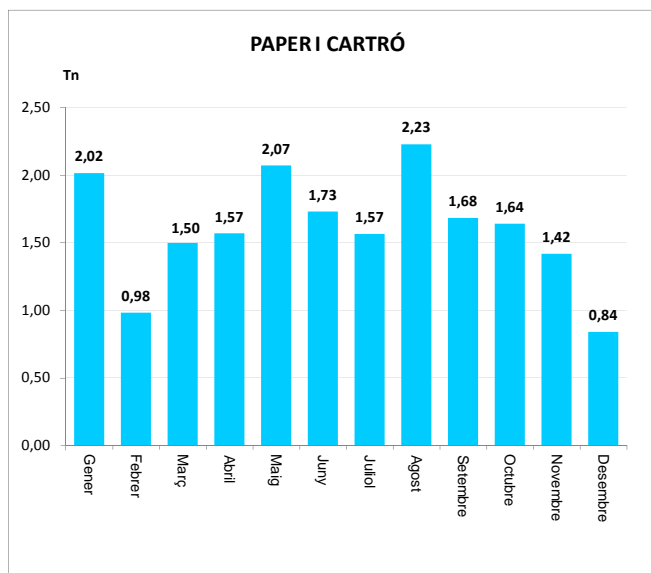

FOGARS DE MONTCLÚS

SERVEI DE RECOLLIDA DE PAPER I CARTRÓ, ENVASOS LLEUGERS I VIDRE, 2013

PAPER I CARTRÓ (Tn)				
Àrees d'aportació	Complementària	Papereres	Deixalleria*	TOTAL

Gener	2,02	0,00	0,00	0,00	2,02
Febrer	0,98	0,00	0,00	0,00	0,98
Març	1,50	0,00	0,00	0,00	1,50
Abril	1,57	0,00	0,00	0,00	1,57
Maig	2,07	0,00	0,00	0,00	2,07
Juny	1,73	0,00	0,00	0,00	1,73
Juliol	1,57	0,00	0,00	0,00	1,57
Agost	2,23	0,00	0,00	0,00	2,23
Setembre	1,68	0,00	0,00	0,00	1,68
Octubre	1,64	0,00	0,00	0,00	1,64
Novembre	1,42	0,00	0,00	0,00	1,42
Desembre	0,84	0,00	0,00	0,00	0,84

Gener	2,02
Febrer	0,98
Març	1,50
Abril	1,57
Maig	2,07
Juny	1,73
Juliol	1,57
Agost	2,23
Setembre	1,68
Octubre	1,64
Novembre	1,42
Desembre	0,84

TOTAL	19,25

19,25	0,00	0,00	0,00	19,25

ENVASOS LLEUGERS (Tn)		
Àrees d'aportació	Deixalleria	TOTAL

Gener	2,02	0,00	2,02
Febrer	1,36	0,00	1,36
Març	2,04	0,00	2,04
Abril	2,17	0,00	2,17
Maig	2,44	0,00	2,44
Juny	2,13	0,00	2,13
Juliol	3,05	0,00	3,05
Agost	2,94	0,00	2,94
Setembre	2,13	0,00	2,13
Octubre	2,27	0,00	2,27
Novembre	2,23	0,00	2,23
Desembre	1,76	0,00	1,76

26,53	0,00	26,53

VIDRE (Tn)		
Àrees d'aportació	Deixalleria	TOTAL

Gener	2,87	0,00	2,87
Febrer	2,04	0,00	2,04
Març	3,08	0,00	3,08
Abril	2,68	0,00	2,68
Maig	3,39	0,00	3,39
Juny	3,58	0,00	3,58
Juliol	2,74	0,00	2,74
Agost	5,02	0,00	5,02
Setembre	3,16	0,00	3,16
Octubre	3,56	0,00	3,56
Novembre	3,10	0,00	3,10
Desembre	1,78	0,00	1,78

37,00	0,00	37,00

* Deixalleria = Contenedor fins 9m³