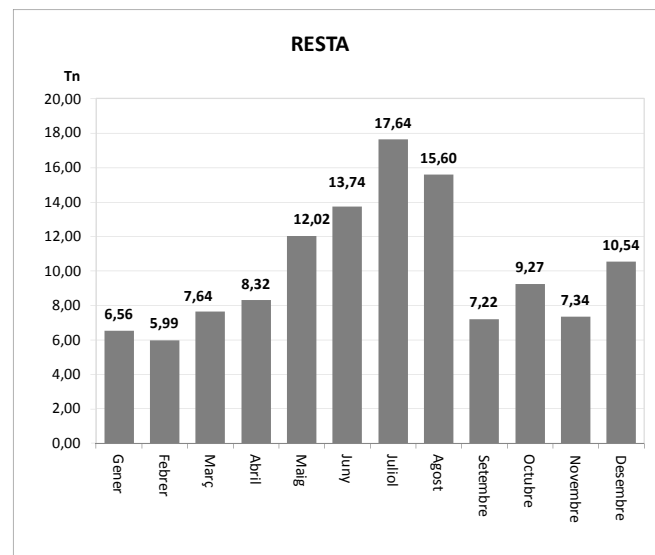

FOGARS DE MONTCLÚS

SERVEI DE RECOLLIDA D'ORGÀNICA I RESTA, 2013

	Orgànica (Tn)	Resta (Tn)
Gener	6,80	6,56
Febrer	5,28	5,99
Març	6,66	7,64
Abril	6,56	8,32
Maig	6,49	12,02
Juny	7,02	13,74
Juliol	6,98	17,64
Agost	8,33	15,60
Setembre	6,17	7,22
Octubre	8,15	9,27
Novembre	7,38	7,34
Desembre	7,83	10,54
TOTAL	83,66	121,88

NOTA: Aquest gràfic no inclou residus portats a deixalleria