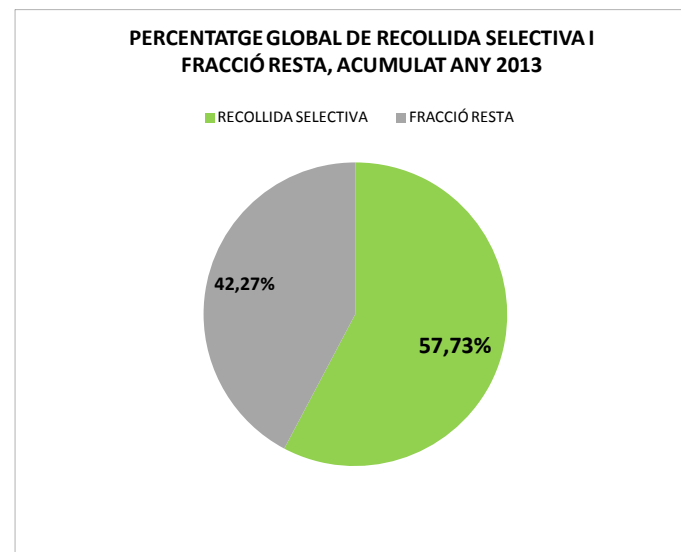

FOGARS DE MONTCLÚS

SERVEI DE RECOLLIDA D'ORGÀNICA I RESTA, 2013

	Orgànica (Tn)	Resta (Tn)
Gener	6,80	6,56
Febrer	5,28	5,99
Març	6,66	7,64
Abril	6,56	8,32
Maig	6,49	12,02
Juny	7,02	13,74
Juliol	6,98	17,64
Agost	8,33	15,60
Setembre	6,17	7,22
Octubre	8,15	9,27
Novembre	7,38	7,34
Desembre	7,83	10,54
TOTAL	83,66	121,88

NOTA: Aquest gràfic no inclou residus portats a deixalleria