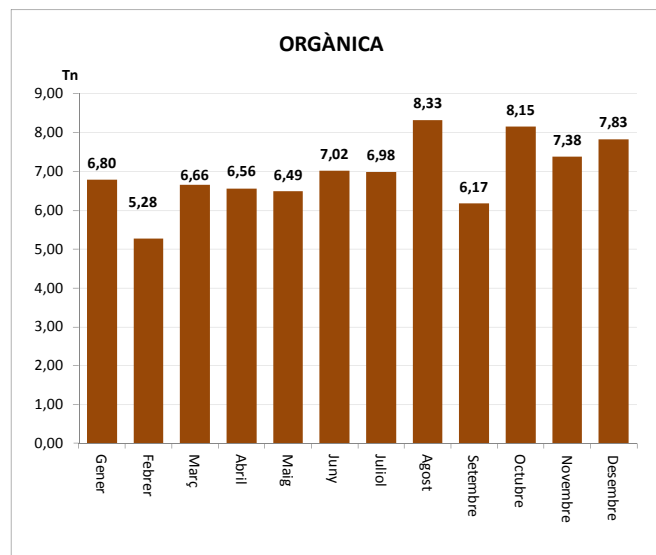

FOGARS DE MONTCLÚS

SERVEI DE RECOLLIDA D'ORGÀNICA I RESTA, 2013

	Orgànica (Tn)	Resta (Tn)
Gener	6,80	6,56
Febrer	5,28	5,99
Març	6,66	7,64
Abril	6,56	8,32
Maig	6,49	12,02
Juny	7,02	13,74
Juliol	6,98	17,64
Agost	8,33	15,60
Setembre	6,17	7,22
Octubre	8,15	9,27
Novembre	7,38	7,34
Desembre	7,83	10,54
TOTAL	83,66	121,88

NOTA: Aquest gràfic no inclou residus portats a deixalleria