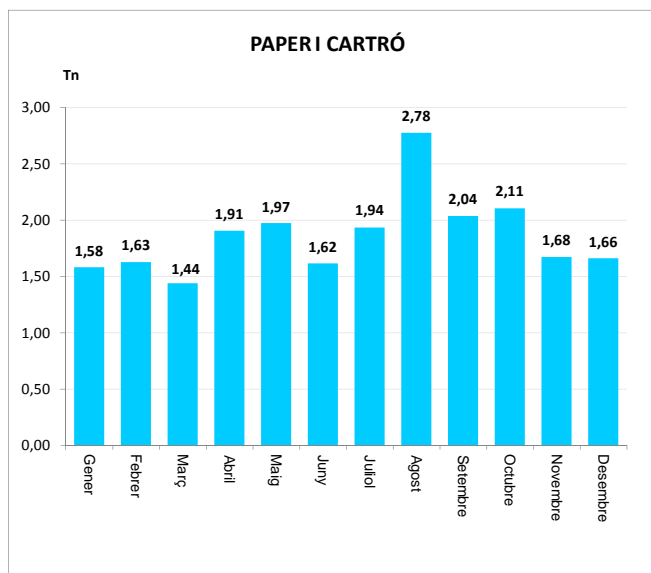

FOGARS DE MONTCLÚS

SERVEI DE RECOLLIDA DE PAPER I CARTRÓ, ENVASOS LLEUGERS I VIDRE, 2012

PAPER I CARTRÓ (Tn)				
Àrees d'aportació	Complementària	Papereres	Deixalleria*	TOTAL

Gener	1,58	0,00	0,00	0,00	1,58
Febrer	1,63	0,00	0,00	0,00	1,63
Març	1,44	0,00	0,00	0,00	1,44
Abril	1,91	0,00	0,00	0,00	1,91
Maig	1,97	0,00	0,00	0,00	1,97
Juny	1,62	0,00	0,00	0,00	1,62
Juliol	1,94	0,00	0,00	0,00	1,94
Agost	2,78	0,00	0,00	0,00	2,78
Setembre	2,04	0,00	0,00	0,00	2,04
Octubre	2,11	0,00	0,00	0,00	2,11
Novembre	1,68	0,00	0,00	0,00	1,68
Desembre	1,66	0,00	0,00	0,00	1,66

Gener	1,58
Febrer	1,63
Març	1,44
Abril	1,91
Maig	1,97
Juny	1,62
Juliol	1,94
Agost	2,78
Setembre	2,04
Octubre	2,11
Novembre	1,68
Desembre	1,66

TOTAL	22,35

22,35	0,00	0,00	0,00	22,35

ENVASOS LLEUGERS (Tn)		
Àrees d'aportació	Deixalleria	TOTAL

Gener	1,61	0,00	1,61
Febrer	2,30	0,00	2,30
Març	2,01	0,00	2,01
Abril	2,68	0,00	2,68
Maig	3,20	0,00	3,20
Juny	2,19	0,00	2,19
Juliol	2,65	0,00	2,65
Agost	3,95	0,00	3,95
Setembre	2,38	0,00	2,38
Octubre	2,63	0,00	2,63
Novembre	2,12	0,00	2,12
Desembre	1,92	0,00	1,92

29,63	0,00	29,63

VIDRE (Tn)		
Àrees d'aportació	Deixalleria	TOTAL

Gener	3,28	0,00	3,28
Febrer	2,20	0,00	2,20
Març	3,27	0,00	3,27
Abril	3,03	0,00	3,03
Maig	3,45	0,00	3,45
Juny	3,49	0,00	3,49
Juliol	3,14	0,00	3,14
Agost	4,96	0,00	4,96
Setembre	3,06	0,00	3,06
Octubre	2,94	0,00	2,94
Novembre	3,43	0,00	3,43
Desembre	3,68	0,00	3,68

39,94	0,00	39,94

* Deixalleria = Contenedor fins 9m³