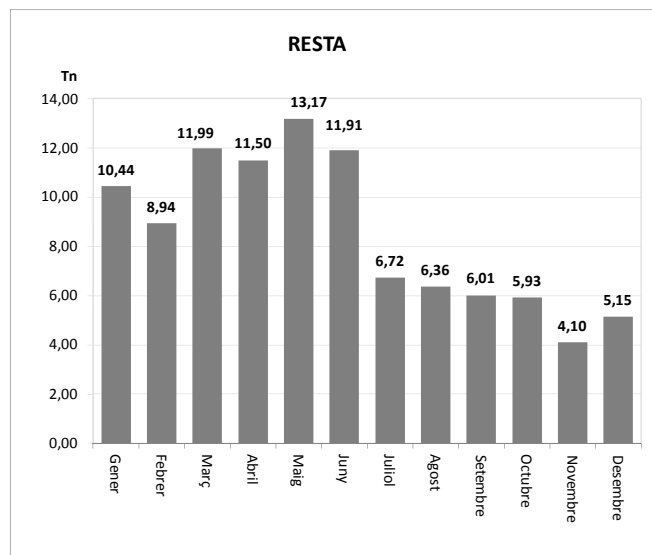

FOGARS DE MONTCLÚS

SERVEI DE RECOLLIDA D'ORGÀNICA I RESTA, 2012

	Orgànica (Tn)	Resta (Tn)
Gener	7,60	10,44
Febrer	6,62	8,94
Març	7,22	11,99
Abril	7,28	11,50
Maig	8,89	13,17
Juny	8,16	11,91
Juliol	8,40	6,72
Agost	7,22	6,36
Setembre	7,79	6,01
Octubre	8,25	5,93
Novembre	7,87	4,10
Desembre	7,95	5,15
TOTAL	93,26	102,21

NOTA: Aquest gràfic no inclou residus portats a deixalleria