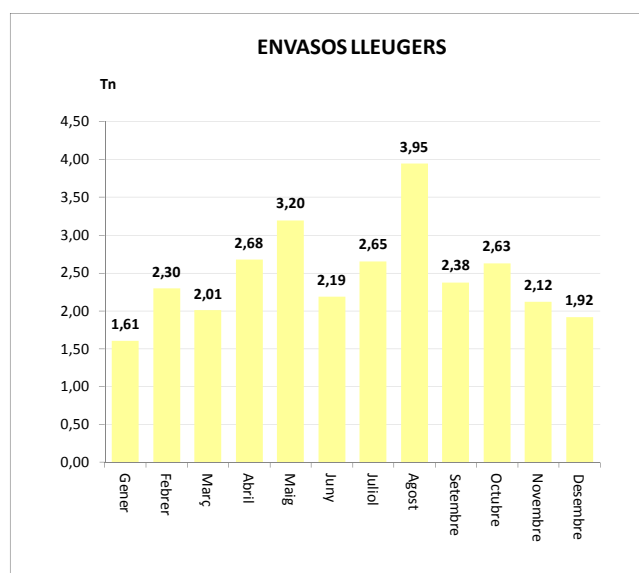

FOGARS DE MONTCLÚS

SERVEI DE RECOLLIDA DE PAPER I CARTRÓ, ENVASOS LLEUGERS I VIDRE, 2012

PAPER I CARTRÓ (Tn)				
Àrees d'aportació	Complementària	Papereres	Deixalleria*	TOTAL

Gener	1,58	0,00	0,00	0,00	1,58
Febrer	1,63	0,00	0,00	0,00	1,63
Març	1,44	0,00	0,00	0,00	1,44
Abril	1,91	0,00	0,00	0,00	1,91
Maig	1,97	0,00	0,00	0,00	1,97
Juny	1,62	0,00	0,00	0,00	1,62
Juliol	1,94	0,00	0,00	0,00	1,94
Agost	2,78	0,00	0,00	0,00	2,78
Setembre	2,04	0,00	0,00	0,00	2,04
Octubre	2,11	0,00	0,00	0,00	2,11
Novembre	1,68	0,00	0,00	0,00	1,68
Desembre	1,66	0,00	0,00	0,00	1,66

Gener	1,58
Febrer	1,63
Març	1,44
Abril	1,91
Maig	1,97
Juny	1,62
Juliol	1,94
Agost	2,78
Setembre	2,04
Octubre	2,11
Novembre	1,68
Desembre	1,66

TOTAL	22,35

22,35	0,00	0,00	0,00	22,35

ENVASOS LLEUGERS (Tn)		
Àrees d'aportació	Deixalleria	TOTAL

Gener	1,61	0,00	1,61
Febrer	2,30	0,00	2,30
Març	2,01	0,00	2,01
Abril	2,68	0,00	2,68
Maig	3,20	0,00	3,20
Juny	2,19	0,00	2,19
Juliol	2,65	0,00	2,65
Agost	3,95	0,00	3,95
Setembre	2,38	0,00	2,38
Octubre	2,63	0,00	2,63
Novembre	2,12	0,00	2,12
Desembre	1,92	0,00	1,92

29,63	0,00	29,63

VIDRE (Tn)		
Àrees d'aportació	Deixalleria	TOTAL

Gener	3,28	0,00	3,28
Febrer	2,20	0,00	2,20
Març	3,27	0,00	3,27
Abril	3,03	0,00	3,03
Maig	3,45	0,00	3,45
Juny	3,49	0,00	3,49
Juliol	3,14	0,00	3,14
Agost	4,96	0,00	4,96
Setembre	3,06	0,00	3,06
Octubre	2,94	0,00	2,94
Novembre	3,43	0,00	3,43
Desembre	3,68	0,00	3,68

39,94	0,00	39,94

* Deixalleria = Contenedor fins 9m³