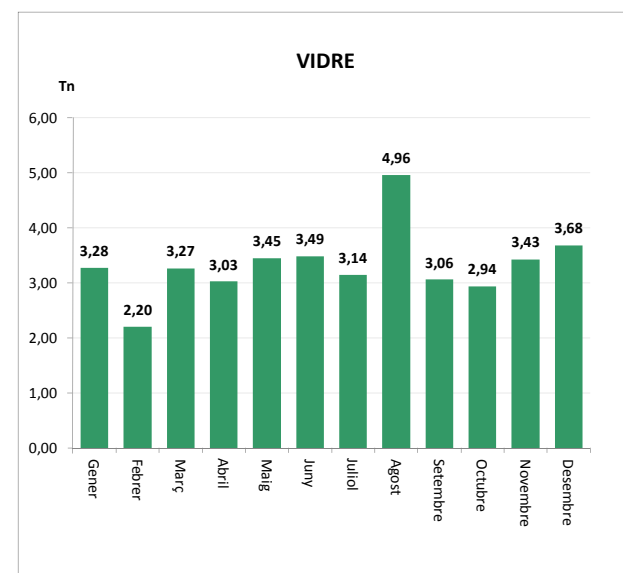

FOGARS DE MONTCLÚS

SERVEI DE RECOLLIDA DE PAPER I CARTRÓ, ENVASOS LLEUGERS I VIDRE, 2012

PAPER I CARTRÓ (Tn)				
Àrees d'aportació	Complementària	Papereres	Deixalleria*	TOTAL

Gener	1,58	0,00	0,00	0,00	1,58
Febrer	1,63	0,00	0,00	0,00	1,63
Març	1,44	0,00	0,00	0,00	1,44
Abril	1,91	0,00	0,00	0,00	1,91
Maig	1,97	0,00	0,00	0,00	1,97
Juny	1,62	0,00	0,00	0,00	1,62
Juliol	1,94	0,00	0,00	0,00	1,94
Agost	2,78	0,00	0,00	0,00	2,78
Setembre	2,04	0,00	0,00	0,00	2,04
Octubre	2,11	0,00	0,00	0,00	2,11
Novembre	1,68	0,00	0,00	0,00	1,68
Desembre	1,66	0,00	0,00	0,00	1,66

Gener	1,58
Febrer	1,63
Març	1,44
Abril	1,91
Maig	1,97
Juny	1,62
Juliol	1,94
Agost	2,78
Setembre	2,04
Octubre	2,11
Novembre	1,68
Desembre	1,66

TOTAL	22,35

22,35	0,00	0,00	0,00	22,35

ENVASOS LLEUGERS (Tn)		
Àrees d'aportació	Deixalleria	TOTAL

Gener	1,61	0,00	1,61
Febrer	2,30	0,00	2,30
Març	2,01	0,00	2,01
Abril	2,68	0,00	2,68
Maig	3,20	0,00	3,20
Juny	2,19	0,00	2,19
Juliol	2,65	0,00	2,65
Agost	3,95	0,00	3,95
Setembre	2,38	0,00	2,38
Octubre	2,63	0,00	2,63
Novembre	2,12	0,00	2,12
Desembre	1,92	0,00	1,92

29,63	0,00	29,63

VIDRE (Tn)		
Àrees d'aportació	Deixalleria	TOTAL

Gener	3,28	0,00	3,28
Febrer	2,20	0,00	2,20
Març	3,27	0,00	3,27
Abril	3,03	0,00	3,03
Maig	3,45	0,00	3,45
Juny	3,49	0,00	3,49
Juliol	3,14	0,00	3,14
Agost	4,96	0,00	4,96
Setembre	3,06	0,00	3,06
Octubre	2,94	0,00	2,94
Novembre	3,43	0,00	3,43
Desembre	3,68	0,00	3,68

39,94	0,00	39,94

* Deixalleria = Contenedor fins 9m³