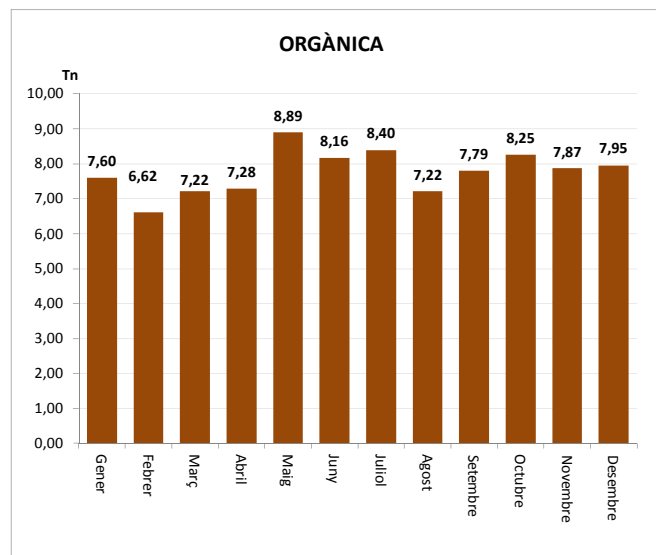

FOGARS DE MONTCLÚS

SERVEI DE RECOLLIDA D'ORGÀNICA I RESTA, 2012

	Orgànica (Tn)	Resta (Tn)
Gener	7,60	10,44
Febrer	6,62	8,94
Març	7,22	11,99
Abril	7,28	11,50
Maig	8,89	13,17
Juny	8,16	11,91
Juliol	8,40	6,72
Agost	7,22	6,36
Setembre	7,79	6,01
Octubre	8,25	5,93
Novembre	7,87	4,10
Desembre	7,95	5,15
TOTAL	93,26	102,21

NOTA: Aquest gràfic no inclou residus portats a deixalleria