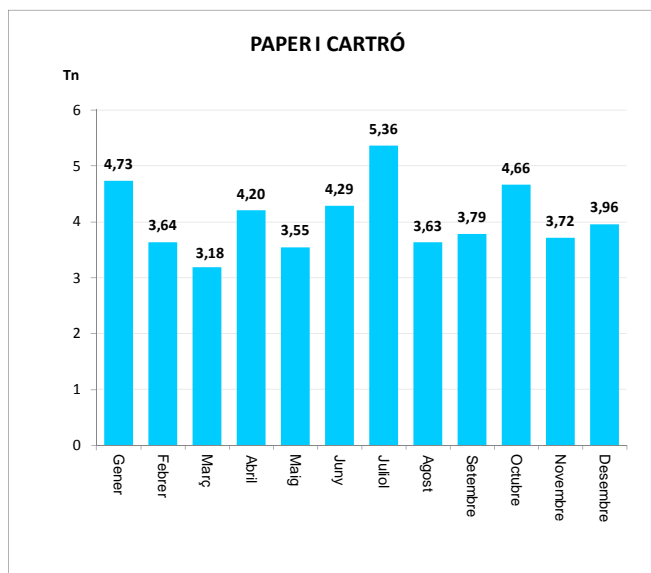

CÀNOVES I SAMALÚS

SERVEI DE RECOLLIDA DE PAPER I CARTRÓ, ENVASOS LLEUGERS I VIDRE, 2013

PAPER I CARTRÓ (Tn)				
Àrees d'aportació	Complementària	Papereres	Deixalleria*	TOTAL

Gener	4,63	0,10	0,00	0,00	4,73
Febrer	3,58	0,06	0,00	0,00	3,64
Març	3,16	0,02	0,00	0,00	3,18
Abril	4,08	0,12	0,00	0,00	4,20
Maig	3,46	0,09	0,00	0,00	3,55
Juny	4,15	0,14	0,00	0,00	4,29
Juliol	5,09	0,27	0,00	0,00	5,36
Agost	3,22	0,41	0,00	0,00	3,63
Setembre	3,75	0,04	0,00	0,00	3,79
Octubre	4,51	0,16	0,00	0,00	4,66
Novembre	3,64	0,08	0,00	0,00	3,72
Desembre	3,89	0,07	0,00	0,00	3,96

Gener	
Febrer	
Març	
Abril	
Maig	
Juny	
Juliol	
Agost	
Setembre	
Octubre	
Novembre	
Desembre	

TOTAL	47,15	1,56	0,00	0,00	48,71

ENVASOS LLEUGERS (Tn)		
Àrees d'aportació	Deixalleria	TOTAL

Gener	3,23	0,00	3,23
Febrer	2,91	0,00	2,91
Març	3,02	0,00	3,02
Abril	3,48	0,00	3,48
Maig	2,93	0,00	2,93
Juny	2,94	0,00	2,94
Juliol	4,04	0,00	4,04
Agost	3,05	0,00	3,05
Setembre	3,65	0,00	3,65
Octubre	3,94	0,00	3,94
Novembre	2,56	0,00	2,56
Desembre	2,54	0,00	2,54

TOTAL	38,30	0,00	38,30

VIDRE (Tn)		
Àrees d'aportació	Deixalleria	TOTAL

Gener	10,13	0,00	10,13
Febrer	4,94	0,00	4,94
Març	2,21	0,00	2,21
Abril	4,60	0,00	4,60
Maig	6,38	0,00	6,38
Juny	5,38	0,00	5,38
Juliol	0,00	0,00	0,00
Agost	7,63	0,00	7,63
Setembre	8,75	0,00	8,75
Octubre	4,91	0,00	4,91
Novembre	5,40	0,00	5,40
Desembre	6,05	0,00	6,05

TOTAL	66,36	0,00	66,36

* Deixalleria = Contenedor fins 9m³