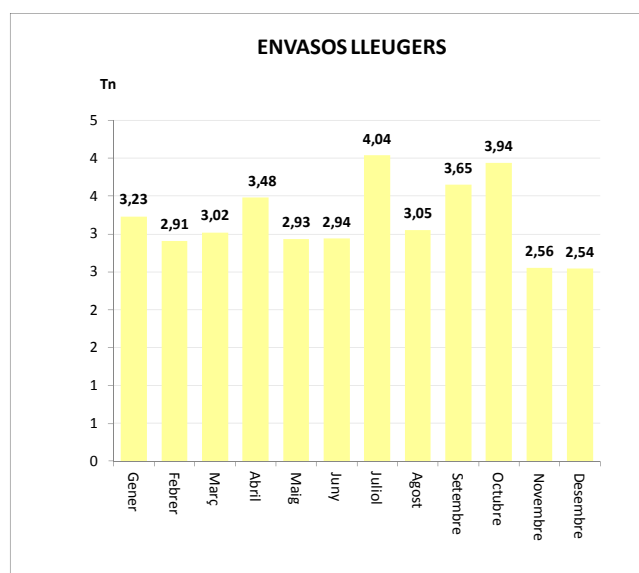

CÀNOVES I SAMALÚS

SERVEI DE RECOLLIDA DE PAPER I CARTRÓ, ENVASOS LLEUGERS I VIDRE, 2013

PAPER I CARTRÓ (Tn)				
Àrees d'aportació	Complementària	Papereres	Deixalleria*	TOTAL

Gener	4,63	0,10	0,00	0,00	4,73
Febrer	3,58	0,06	0,00	0,00	3,64
Març	3,16	0,02	0,00	0,00	3,18
Abril	4,08	0,12	0,00	0,00	4,20
Maig	3,46	0,09	0,00	0,00	3,55
Juny	4,15	0,14	0,00	0,00	4,29
Juliol	5,09	0,27	0,00	0,00	5,36
Agost	3,22	0,41	0,00	0,00	3,63
Setembre	3,75	0,04	0,00	0,00	3,79
Octubre	4,51	0,16	0,00	0,00	4,66
Novembre	3,64	0,08	0,00	0,00	3,72
Desembre	3,89	0,07	0,00	0,00	3,96

Gener	
Febrer	
Març	
Abril	
Maig	
Juny	
Juliol	
Agost	
Setembre	
Octubre	
Novembre	
Desembre	

TOTAL	47,15	1,56	0,00	0,00	48,71

ENVASOS LLEUGERS (Tn)		
Àrees d'aportació	Deixalleria	TOTAL

Gener	3,23	0,00	3,23
Febrer	2,91	0,00	2,91
Març	3,02	0,00	3,02
Abril	3,48	0,00	3,48
Maig	2,93	0,00	2,93
Juny	2,94	0,00	2,94
Juliol	4,04	0,00	4,04
Agost	3,05	0,00	3,05
Setembre	3,65	0,00	3,65
Octubre	3,94	0,00	3,94
Novembre	2,56	0,00	2,56
Desembre	2,54	0,00	2,54

TOTAL	38,30	0,00	38,30

VIDRE (Tn)		
Àrees d'aportació	Deixalleria	TOTAL

Gener	10,13	0,00	10,13
Febrer	4,94	0,00	4,94
Març	2,21	0,00	2,21
Abril	4,60	0,00	4,60
Maig	6,38	0,00	6,38
Juny	5,38	0,00	5,38
Juliol	0,00	0,00	0,00
Agost	7,63	0,00	7,63
Setembre	8,75	0,00	8,75
Octubre	4,91	0,00	4,91
Novembre	5,40	0,00	5,40
Desembre	6,05	0,00	6,05

TOTAL	66,36	0,00	66,36

* Deixalleria = Contenedor fins 9m³