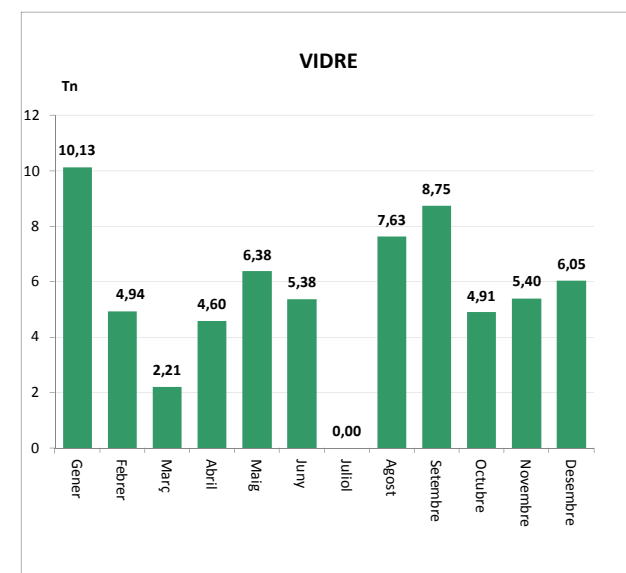

CÀNOVES I SAMALÚS

SERVEI DE RECOLLIDA DE PAPER I CARTRÓ, ENVASOS LLEUGERS I VIDRE, 2013

PAPER I CARTRÓ (Tn)				
Àrees d'aportació	Complementària	Papereres	Deixalleria*	TOTAL

Gener	4,63	0,10	0,00	0,00	4,73
Febrer	3,58	0,06	0,00	0,00	3,64
Març	3,16	0,02	0,00	0,00	3,18
Abril	4,08	0,12	0,00	0,00	4,20
Maig	3,46	0,09	0,00	0,00	3,55
Juny	4,15	0,14	0,00	0,00	4,29
Juliol	5,09	0,27	0,00	0,00	5,36
Agost	3,22	0,41	0,00	0,00	3,63
Setembre	3,75	0,04	0,00	0,00	3,79
Octubre	4,51	0,16	0,00	0,00	4,66
Novembre	3,64	0,08	0,00	0,00	3,72
Desembre	3,89	0,07	0,00	0,00	3,96

Gener	
Febrer	
Març	
Abril	
Maig	
Juny	
Juliol	
Agost	
Setembre	
Octubre	
Novembre	
Desembre	

TOTAL	47,15	1,56	0,00	0,00	48,71

ENVASOS LLEUGERS (Tn)		
Àrees d'aportació	Deixalleria	TOTAL

Gener	3,23	0,00	3,23
Febrer	2,91	0,00	2,91
Març	3,02	0,00	3,02
Abril	3,48	0,00	3,48
Maig	2,93	0,00	2,93
Juny	2,94	0,00	2,94
Juliol	4,04	0,00	4,04
Agost	3,05	0,00	3,05
Setembre	3,65	0,00	3,65
Octubre	3,94	0,00	3,94
Novembre	2,56	0,00	2,56
Desembre	2,54	0,00	2,54

TOTAL	38,30	0,00	38,30

VIDRE (Tn)		
Àrees d'aportació	Deixalleria	TOTAL

Gener	10,13	0,00	10,13
Febrer	4,94	0,00	4,94
Març	2,21	0,00	2,21
Abril	4,60	0,00	4,60
Maig	6,38	0,00	6,38
Juny	5,38	0,00	5,38
Juliol	0,00	0,00	0,00
Agost	7,63	0,00	7,63
Setembre	8,75	0,00	8,75
Octubre	4,91	0,00	4,91
Novembre	5,40	0,00	5,40
Desembre	6,05	0,00	6,05

TOTAL	66,36	0,00	66,36

* Deixalleria = Contenedor fins 9m³