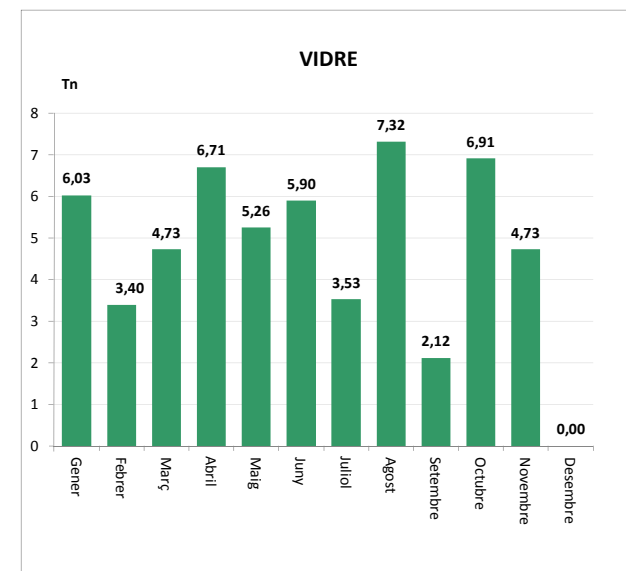

CÀNOVES I SAMALÚS

SERVEI DE RECOLLIDA DE PAPER I CARTRÓ, ENVASOS LLEUGERS I VIDRE, 2012

PAPER I CARTRÓ (Tn)				
Àrees d'aportació	Complementària	Papereres	Deixalleria*	TOTAL

Gener	4,73	0,09	0,00	0,00	4,82
Febrer	3,00	0,03	0,00	0,00	3,03
Març	3,13	0,08	0,00	0,00	3,22
Abril	3,56	0,16	0,00	0,00	3,72
Maig	3,97	0,13	0,00	0,00	4,10
Juny	5,25	0,12	0,00	0,00	5,36
Juliol	5,11	0,05	0,00	0,00	5,16
Agost	3,98	0,09	0,00	0,00	4,07
Setembre	3,91	0,08	0,00	0,00	4,00
Octubre	5,17	0,21	0,00	0,00	5,37
Novembre	3,23	0,07	0,00	0,00	3,30
Desembre	3,52	0,05	0,00	0,00	3,57

Gener	4,82
Febrer	3,03
Març	3,22
Abril	3,72
Maig	4,10
Juny	5,36
Juliol	5,16
Agost	4,07
Setembre	4,00
Octubre	5,37
Novembre	3,30
Desembre	3,57

TOTAL	48,57	1,15	0,00	0,00	49,72

ENVASOS LLEUGERS (Tn)		
Àrees d'aportació	Deixalleria	TOTAL

Gener	4,16	0,00	4,16
Febrer	2,97	0,00	2,97
Març	2,92	0,00	2,92
Abril	3,14	0,00	3,14
Maig	3,98	0,00	3,98
Juny	3,23	0,00	3,23
Juliol	4,25	0,00	4,25
Agost	3,69	0,00	3,69
Setembre	3,22	0,00	3,22
Octubre	3,23	0,00	3,23
Novembre	2,79	0,00	2,79
Desembre	2,86	0,00	2,86

TOTAL	40,44	0,00	40,44

VIDRE (Tn)		
Àrees d'aportació	Deixalleria	TOTAL

Gener	6,03	0,00	6,03
Febrer	3,40	0,00	3,40
Març	4,73	0,00	4,73
Abril	6,71	0,00	6,71
Maig	5,26	0,00	5,26
Juny	5,90	0,00	5,90
Juliol	3,53	0,00	3,53
Agost	7,32	0,00	7,32
Setembre	2,12	0,00	2,12
Octubre	6,91	0,00	6,91
Novembre	4,73	0,00	4,73
Desembre	0,00	0,00	0,00

TOTAL	56,65	0,00	56,65

* Deixalleria = Contenedor fins 9m³