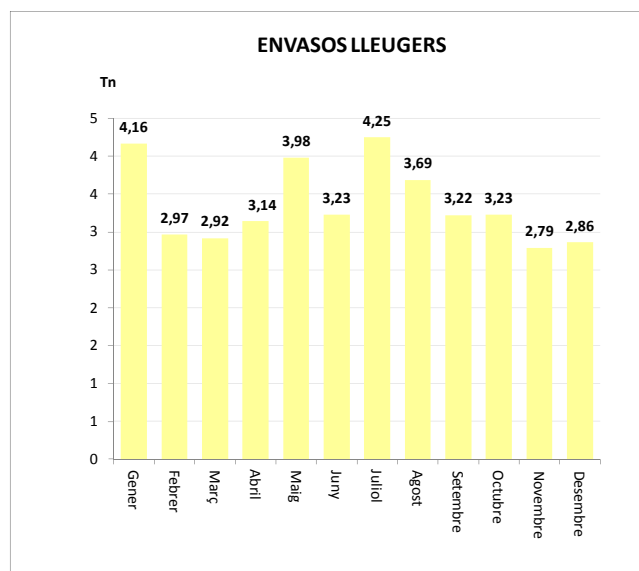

CÀNOVES I SAMALÚS

SERVEI DE RECOLLIDA DE PAPER I CARTRÓ, ENVASOS LLEUGERS I VIDRE, 2012

PAPER I CARTRÓ (Tn)				
Àrees d'aportació	Complementària	Papereres	Deixalleria*	TOTAL

Gener	4,73	0,09	0,00	0,00	4,82
Febrer	3,00	0,03	0,00	0,00	3,03
Març	3,13	0,08	0,00	0,00	3,22
Abril	3,56	0,16	0,00	0,00	3,72
Maig	3,97	0,13	0,00	0,00	4,10
Juny	5,25	0,12	0,00	0,00	5,36
Juliol	5,11	0,05	0,00	0,00	5,16
Agost	3,98	0,09	0,00	0,00	4,07
Setembre	3,91	0,08	0,00	0,00	4,00
Octubre	5,17	0,21	0,00	0,00	5,37
Novembre	3,23	0,07	0,00	0,00	3,30
Desembre	3,52	0,05	0,00	0,00	3,57

Gener	4,82
Febrer	3,03
Març	3,22
Abril	3,72
Maig	4,10
Juny	5,36
Juliol	5,16
Agost	4,07
Setembre	4,00
Octubre	5,37
Novembre	3,30
Desembre	3,57

TOTAL	48,57	1,15	0,00	0,00	49,72

ENVASOS LLEUGERS (Tn)		
Àrees d'aportació	Deixalleria	TOTAL

Gener	4,16	0,00	4,16
Febrer	2,97	0,00	2,97
Març	2,92	0,00	2,92
Abril	3,14	0,00	3,14
Maig	3,98	0,00	3,98
Juny	3,23	0,00	3,23
Juliol	4,25	0,00	4,25
Agost	3,69	0,00	3,69
Setembre	3,22	0,00	3,22
Octubre	3,23	0,00	3,23
Novembre	2,79	0,00	2,79
Desembre	2,86	0,00	2,86

TOTAL	40,44	0,00	40,44

VIDRE (Tn)		
Àrees d'aportació	Deixalleria	TOTAL

Gener	6,03	0,00	6,03
Febrer	3,40	0,00	3,40
Març	4,73	0,00	4,73
Abril	6,71	0,00	6,71
Maig	5,26	0,00	5,26
Juny	5,90	0,00	5,90
Juliol	3,53	0,00	3,53
Agost	7,32	0,00	7,32
Setembre	2,12	0,00	2,12
Octubre	6,91	0,00	6,91
Novembre	4,73	0,00	4,73
Desembre	0,00	0,00	0,00

TOTAL	56,65	0,00	56,65

* Deixalleria = Contenedor fins 9m³