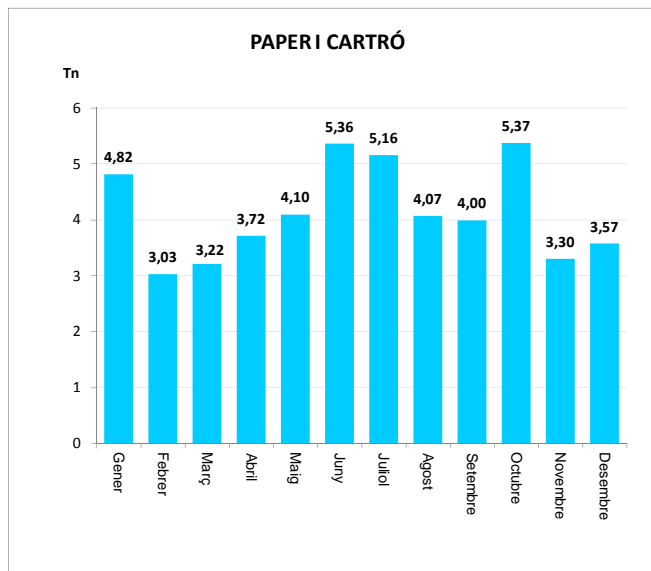

CÀNOVES I SAMALÚS

SERVEI DE RECOLLIDA DE PAPER I CARTRÓ, ENVASOS LLEUGERS I VIDRE, 2012

PAPER I CARTRÓ (Tn)				
Àrees d'aportació	Complementària	Papereres	Deixalleria*	TOTAL

Gener	4,73	0,09	0,00	0,00	4,82
Febrer	3,00	0,03	0,00	0,00	3,03
Març	3,13	0,08	0,00	0,00	3,22
Abril	3,56	0,16	0,00	0,00	3,72
Maig	3,97	0,13	0,00	0,00	4,10
Juny	5,25	0,12	0,00	0,00	5,36
Juliol	5,11	0,05	0,00	0,00	5,16
Agost	3,98	0,09	0,00	0,00	4,07
Setembre	3,91	0,08	0,00	0,00	4,00
Octubre	5,17	0,21	0,00	0,00	5,37
Novembre	3,23	0,07	0,00	0,00	3,30
Desembre	3,52	0,05	0,00	0,00	3,57

Gener	4,82
Febrer	3,03
Març	3,22
Abril	3,72
Maig	4,10
Juny	5,36
Juliol	5,16
Agost	4,07
Setembre	4,00
Octubre	5,37
Novembre	3,30
Desembre	3,57

TOTAL	48,57	1,15	0,00	0,00	49,72

ENVASOS LLEUGERS (Tn)		
Àrees d'aportació	Deixalleria	TOTAL

Gener	4,16	0,00	4,16
Febrer	2,97	0,00	2,97
Març	2,92	0,00	2,92
Abril	3,14	0,00	3,14
Maig	3,98	0,00	3,98
Juny	3,23	0,00	3,23
Juliol	4,25	0,00	4,25
Agost	3,69	0,00	3,69
Setembre	3,22	0,00	3,22
Octubre	3,23	0,00	3,23
Novembre	2,79	0,00	2,79
Desembre	2,86	0,00	2,86

TOTAL	40,44	0,00	40,44

VIDRE (Tn)		
Àrees d'aportació	Deixalleria	TOTAL

Gener	6,03	0,00	6,03
Febrer	3,40	0,00	3,40
Març	4,73	0,00	4,73
Abril	6,71	0,00	6,71
Maig	5,26	0,00	5,26
Juny	5,90	0,00	5,90
Juliol	3,53	0,00	3,53
Agost	7,32	0,00	7,32
Setembre	2,12	0,00	2,12
Octubre	6,91	0,00	6,91
Novembre	4,73	0,00	4,73
Desembre	0,00	0,00	0,00

TOTAL	56,65	0,00	56,65

* Deixalleria = Contenedor fins 9m³