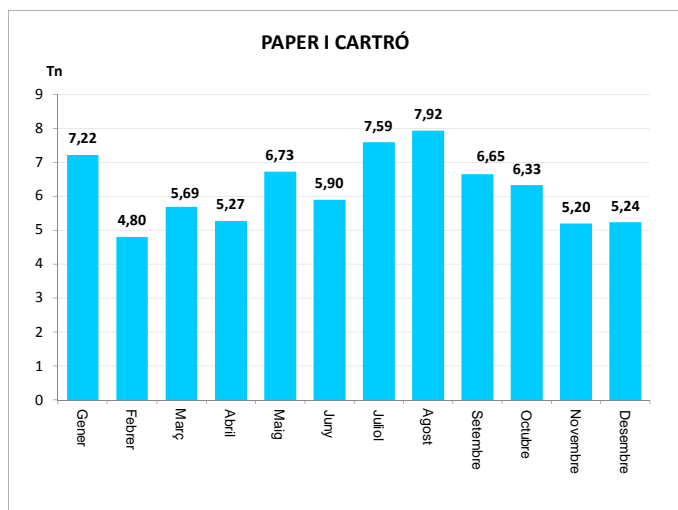

ENVASOS LLEUGERS (Tn)				
Àrees d'aportació	Porta a porta envasos lleugers	Deixalleria	TOTAL	
Gener	0,74	5,52	0,19	6,45
Febrer	0,41	6,18	0,11	6,71
Març	0,72	6,54	0,18	7,44
Abril	0,62	6,12	0,15	6,89
Maig	0,56	6,44	0,08	7,07
Juny	0,55	6,42	0,00	6,97
Juliol	0,77	8,06	0,10	8,94
Agost	0,66	9,14	0,18	9,98
Setembre	0,64	7,58	0,07	8,29
Octubre	0,67	5,76	0,13	6,56
Novembre	0,52	6,72	0,09	7,34
Desembre	0,49	7,64	0,06	8,18
TOTAL	7,34	82,12	1,35	90,81

VIDRE (Tn)			
Àrees d'aportació	Deixalleria	TOTAL	
Gener	3,74	0,21	3,95
Febrer	3,10	0,19	3,29
Març	4,42	0,00	4,42
Abril	4,07	0,24	4,31
Maig	3,99	0,00	3,99
Juny	0,00	0,00	0,00
Juliol	6,47	0,38	6,86
Agost	8,62	0,00	8,62
Setembre	3,87	0,30	4,17
Octubre	5,33	0,28	5,61
Novembre	3,59	0,00	3,59
Desembre	8,83	0,00	8,83
TOTAL	56,03	1,60	57,63

* Deixalleria = Contenedor fins 9m³