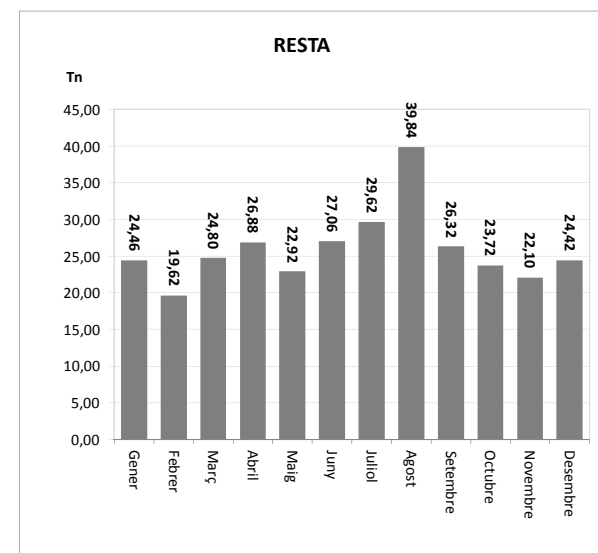

CASTELLTERÇOL

SERVEI DE RECOLLIDA DE PAPER I CARTRÓ, ENVASOS LLEUGERS I VIDRE, 2013

PAPER I CARTRÓ (Tn)							
Àrees d'aportació	Complementària	Porta a Porta P/C domiciliari	Porta a Porta P/C comercial	Papereres	Deixalleria*	TOTAL	
Gener	1,00	0,00	4,34	1,88	0,00	0,00	7,22
Febrer	0,62	0,00	2,46	1,72	0,00	0,00	4,80
Març	0,81	0,00	3,36	1,52	0,00	0,00	5,69
Abril	0,75	0,00	2,36	2,16	0,00	0,00	5,27
Maig	0,79	0,00	4,02	1,92	0,00	0,00	6,73
Juny	0,54	0,00	2,96	2,40	0,00	0,00	5,90
Juliol	0,83	0,08	4,72	1,96	0,00	0,00	7,59
Agost	1,02	0,00	4,18	2,72	0,00	0,00	7,92
Setembre	0,63	0,00	4,18	1,84	0,00	0,00	6,65
Octubre	0,69	0,00	3,80	1,84	0,00	0,00	6,33
Novembre	0,62	0,00	2,66	1,92	0,00	0,00	5,20
Desembre	0,50	0,00	2,90	1,84	0,00	0,00	5,24
TOTAL	8,80	0,08	41,94	23,72	0,00	0,00	74,54

ENVASOS LLEUGERS (Tn)				
Àrees d'aportació	Porta a porta envasos lleugers	Deixalleria	TOTAL	
Gener	0,74	5,52	0,19	6,45
Febrer	0,41	6,18	0,11	6,71
Març	0,72	6,54	0,18	7,44
Abril	0,62	6,12	0,15	6,89
Maig	0,56	6,44	0,08	7,07
Juny	0,55	6,42	0,00	6,97
Juliol	0,77	8,06	0,10	8,94
Agost	0,66	9,14	0,18	9,98
Setembre	0,64	7,58	0,07	8,29
Octubre	0,67	5,76	0,13	6,56
Novembre	0,52	6,72	0,09	7,34
Desembre	0,49	7,64	0,06	8,18
TOTAL	7,34	82,12	1,35	90,81

VIDRE (Tn)			
Àrees d'aportació	Deixalleria	TOTAL	
Gener	3,74	0,21	3,95
Febrer	3,10	0,19	3,29
Març	4,42	0,00	4,42
Abril	4,07	0,24	4,31
Maig	3,99	0,00	3,99
Juny	0,00	0,00	0,00
Juliol	6,47	0,38	6,86
Agost	8,62	0,00	8,62
Setembre	3,87	0,30	4,17
Octubre	5,33	0,28	5,61
Novembre	3,59	0,00	3,59
Desembre	8,83	0,00	8,83
TOTAL	56,03	1,60	57,63

* Deixalleria = Contenedor fins 9m³

CASTELLTERÇOL

SERVEI DE RECOLLIDA PORTA A PORTA D'ORGÀNICA I RESTA, 2013

	Orgànica (Tn)	Resta (Tn)
Gener	23,28	24,46
Febrer	20,80	19,62
Març	24,28	24,80
Abril	26,72	26,88
Maig	26,86	22,92
Juny	27,60	27,06
Juliol	30,72	29,62
Agost	38,44	39,84
Setembre	32,88	26,32
Octubre	28,48	23,72
Novembre	24,76	22,10
Desembre	25,70	24,42
TOTAL	330,52	311,76