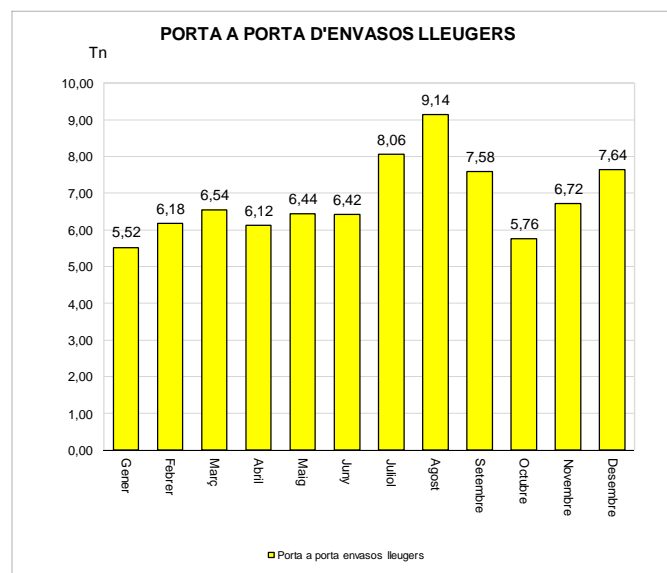

ENVASOS LLEUGERS (Tn)				
Àrees d'aportació	Porta a porta envasos lleugers	Deixalleria	TOTAL	
Gener	0,74	5,52	0,19	6,45
Febrer	0,41	6,18	0,11	6,71
Març	0,72	6,54	0,18	7,44
Abril	0,62	6,12	0,15	6,89
Maig	0,56	6,44	0,08	7,07
Juny	0,55	6,42	0,00	6,97
Juliol	0,77	8,06	0,10	8,94
Agost	0,66	9,14	0,18	9,98
Setembre	0,64	7,58	0,07	8,29
Octubre	0,67	5,76	0,13	6,56
Novembre	0,52	6,72	0,09	7,34
Desembre	0,49	7,64	0,06	8,18
TOTAL	7,34	82,12	1,35	90,81

VIDRE (Tn)			
Àrees d'aportació	Deixalleria	TOTAL	
Gener	3,74	0,21	3,95
Febrer	3,10	0,19	3,29
Març	4,42	0,00	4,42
Abril	4,07	0,24	4,31
Maig	3,99	0,00	3,99
Juny	0,00	0,00	0,00
Juliol	6,47	0,38	6,86
Agost	8,62	0,00	8,62
Setembre	3,87	0,30	4,17
Octubre	5,33	0,28	5,61
Novembre	3,59	0,00	3,59
Desembre	8,83	0,00	8,83
TOTAL	56,03	1,60	57,63

Nota: Ambdós gràfics fan referència a les dades de recollida Porta a porta de la pàgina 1

Nota: Aquest gràfic no inclou les dades de deixalleria

**PERCENTATGE GLOBAL DE RECOLLIDA SELECTIVA I
FRACCIÓ RESTA - DESEMBRE 2013**