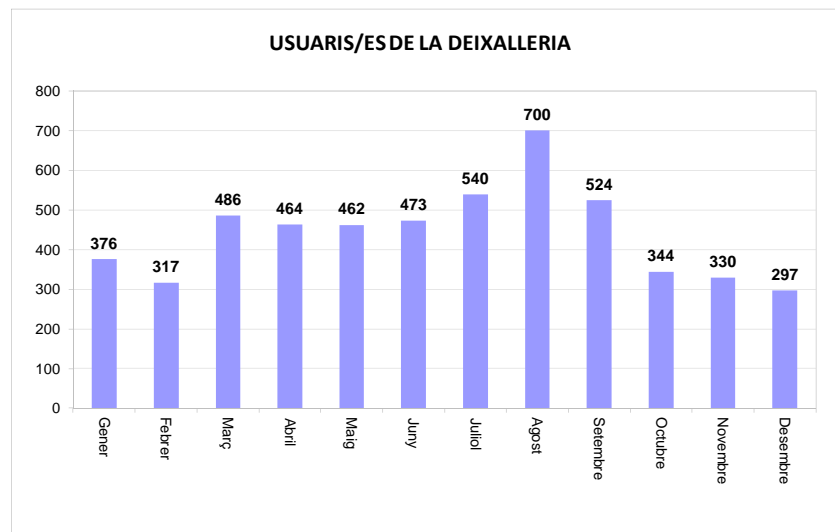

Nota: Ambdós gràfics fan referència a les dades de recollida Porta a porta de la pàgina 1

Nota: Aquest gràfic no inclou les dades de deixalleria

**PERCENTATGE GLOBAL DE RECOLLIDA SELECTIVA I
FRACCIÓ RESTA - DESEMBRE 2013**

■ RECOLLIDA SELECTIVA ■ FRACCIÓ RESTA

CASTELLTERÇOL

SERVEI DE DEIXALLERIA, 2013

	Runa (Tn)	Ferralla (Tn)	Paper i Cartró (Tn)	Fusta (Tn)	Voluminosos (Tn)	Poda (Tn)	TOTAL (Tn)	USUARIS/ES
Gener	10,62	0,00	1,60	0,00	8,32	4,48	25,02	376
Febrer	8,74	0,00	0,56	0,00	10,18	4,48	23,96	317
Març	12,66	2,73	1,14	0,00	14,80	2,24	33,57	486
Abril	9,64	0,00	2,12	0,00	17,19	2,24	31,19	464
Maig	10,30	0,48	0,80	0,00	17,73	2,24	31,55	462
Juny	14,34	1,69	1,62	0,00	17,16	6,72	41,53	473
Juliol	10,00	0,50	1,86	0,00	19,36	6,72	38,44	540
Agost	13,32	0,42	0,62	0,00	22,74	8,96	46,06	700
Setembre	19,72	0,00	2,08	0,00	14,10	4,48	40,38	524
Octubre	12,78	0,00	0,78	0,00	12,13	4,48	30,17	344
Novembre	8,24	0,00	0,42	0,00	11,00	4,48	24,14	330
Desembre	10,84	2,44	0,86	0,00	11,70	2,24	28,08	297
TOTAL	141,20	8,26	14,46	0,00	176,41	53,76	394,09	5.313

Gener
Febrer
Març
Abril
Maig
Juny
Juliol
Agost
Setembre
Octubre
Novembre
Desembre

TOTAL

CASTELLTERÇOL

GENER						
dl	dm	dc	dj	dv	ds	dg
	1	2	3	4	5	6
7	8	9	10	11	12	13
14	15	16	17	18	19	20
21	22	23	24	25	26	27
28	29	30	31			

FEBRER						
dl	dm	dc	dj	dv	ds	dg
				1	2	3
4	5	6	7	8	9	10
11	12	13	14	15	16	17
18	19	20	21	22	23	24
25	26	27	28			

MARÇ						
dl	dm	dc	dj	dv	ds	dg
				1	2	3
4	5	6	7	8	9	10
11	12	13	14	15	16	17
18	19	20	21	22	23	24
25	26	27	28	29	30	31