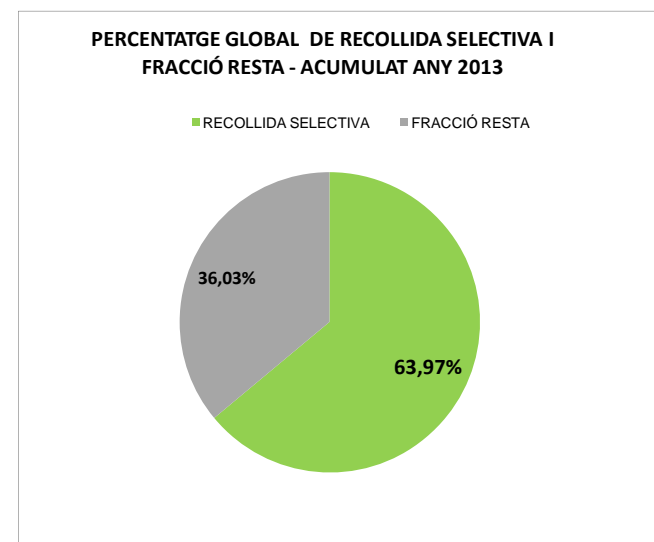

ENVASOS LLEUGERS (Tn)				
Àrees d'aportació	Porta a porta envasos lleugers	Deixalleria	TOTAL	
Gener	0,74	5,52	0,19	6,45
Febrer	0,41	6,18	0,11	6,71
Març	0,72	6,54	0,18	7,44
Abril	0,62	6,12	0,15	6,89
Maig	0,56	6,44	0,08	7,07
Juny	0,55	6,42	0,00	6,97
Juliol	0,77	8,06	0,10	8,94
Agost	0,66	9,14	0,18	9,98
Setembre	0,64	7,58	0,07	8,29
Octubre	0,67	5,76	0,13	6,56
Novembre	0,52	6,72	0,09	7,34
Desembre	0,49	7,64	0,06	8,18
TOTAL	7,34	82,12	1,35	90,81

VIDRE (Tn)			
Àrees d'aportació	Deixalleria	TOTAL	
Gener	3,74	0,21	3,95
Febrer	3,10	0,19	3,29
Març	4,42	0,00	4,42
Abril	4,07	0,24	4,31
Maig	3,99	0,00	3,99
Juny	0,00	0,00	0,00
Juliol	6,47	0,38	6,86
Agost	8,62	0,00	8,62
Setembre	3,87	0,30	4,17
Octubre	5,33	0,28	5,61
Novembre	3,59	0,00	3,59
Desembre	8,83	0,00	8,83
TOTAL	56,03	1,60	57,63

Nota: Ambdós gràfics fan referència a les dades de recollida Porta a porta de la pàgina 1

Nota: Aquest gràfic no inclou les dades de deixalleria

**PERCENTATGE GLOBAL DE RECOLLIDA SELECTIVA I
FRACCIÓ RESTA - DESEMBRE 2013**