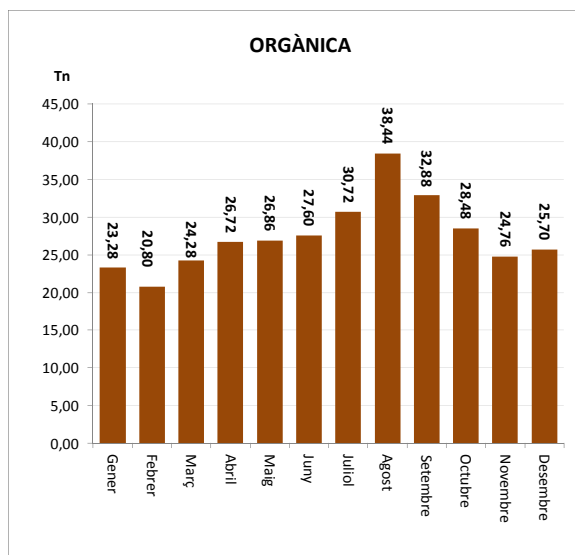

ENVASOS LLEUGERS (Tn)				
Àrees d'aportació	Porta a porta envasos lleugers	Deixalleria	TOTAL	
Gener	0,74	5,52	0,19	6,45
Febrer	0,41	6,18	0,11	6,71
Març	0,72	6,54	0,18	7,44
Abril	0,62	6,12	0,15	6,89
Maig	0,56	6,44	0,08	7,07
Juny	0,55	6,42	0,00	6,97
Juliol	0,77	8,06	0,10	8,94
Agost	0,66	9,14	0,18	9,98
Setembre	0,64	7,58	0,07	8,29
Octubre	0,67	5,76	0,13	6,56
Novembre	0,52	6,72	0,09	7,34
Desembre	0,49	7,64	0,06	8,18
TOTAL	7,34	82,12	1,35	90,81

VIDRE (Tn)			
Àrees d'aportació	Deixalleria	TOTAL	
Gener	3,74	0,21	3,95
Febrer	3,10	0,19	3,29
Març	4,42	0,00	4,42
Abril	4,07	0,24	4,31
Maig	3,99	0,00	3,99
Juny	0,00	0,00	0,00
Juliol	6,47	0,38	6,86
Agost	8,62	0,00	8,62
Setembre	3,87	0,30	4,17
Octubre	5,33	0,28	5,61
Novembre	3,59	0,00	3,59
Desembre	8,83	0,00	8,83
TOTAL	56,03	1,60	57,63

* Deixalleria = Contenedor fins 9m³

CASTELLTERÇOL

SERVEI DE RECOLLIDA PORTA A PORTA D'ORGÀNICA I RESTA, 2013

	Orgànica (Tn)	Resta (Tn)
Gener	23,28	24,46
Febrer	20,80	19,62
Març	24,28	24,80
Abril	26,72	26,88
Maig	26,86	22,92
Juny	27,60	27,06
Juliol	30,72	29,62
Agost	38,44	39,84
Setembre	32,88	26,32
Octubre	28,48	23,72
Novembre	24,76	22,10
Desembre	25,70	24,42
TOTAL	330,52	311,76

Nota: Ambdós gràfics fan referència a les dades de recollida Porta a porta de la pàgina 1

Nota: Aquest gràfic no inclou les dades de deixalleria

**PERCENTATGE GLOBAL DE RECOLLIDA SELECTIVA I
FRACCIÓ RESTA - DESEMBRE 2013**