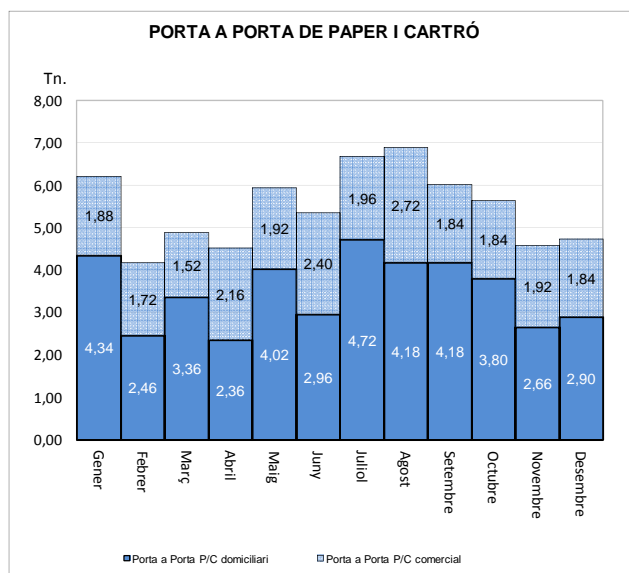

CASTELLTERÇOL

SERVEI DE RECOLLIDA PORTA A PORTA D'ORGÀNICA I RESTA, 2013

	Orgànica (Tn)	Resta (Tn)
Gener	23,28	24,46
Febrer	20,80	19,62
Març	24,28	24,80
Abril	26,72	26,88
Maig	26,86	22,92
Juny	27,60	27,06
Juliol	30,72	29,62
Agost	38,44	39,84
Setembre	32,88	26,32
Octubre	28,48	23,72
Novembre	24,76	22,10
Desembre	25,70	24,42
TOTAL	330,52	311,76

Nota: Ambdós gràfics fan referència a les dades de recollida Porta a porta de la pàgina 1

Nota: Aquest gràfic no inclou les dades de deixalleria