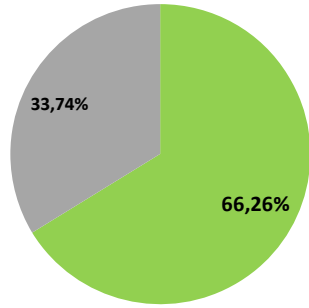

**PERCENTATGE GLOBAL DE RECOLLIDA SELECTIVA I
FRACCIÓ RESTA - DESEMBRE 2013**

■ RECOLLIDA SELECTIVA ■ FRACCIÓ RESTA