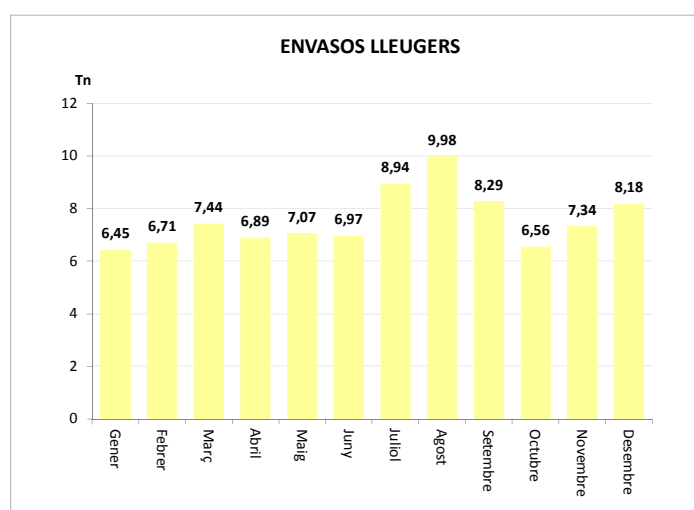

ENVASOS LLEUGERS (Tn)				
Àrees d'aportació	Porta a porta envasos lleugers	Deixalleria	TOTAL	
Gener	0,74	5,52	0,19	6,45
Febrer	0,41	6,18	0,11	6,71
Març	0,72	6,54	0,18	7,44
Abril	0,62	6,12	0,15	6,89
Maig	0,56	6,44	0,08	7,07
Juny	0,55	6,42	0,00	6,97
Juliol	0,77	8,06	0,10	8,94
Agost	0,66	9,14	0,18	9,98
Setembre	0,64	7,58	0,07	8,29
Octubre	0,67	5,76	0,13	6,56
Novembre	0,52	6,72	0,09	7,34
Desembre	0,49	7,64	0,06	8,18
TOTAL	7,34	82,12	1,35	90,81

VIDRE (Tn)			
Àrees d'aportació	Deixalleria	TOTAL	
Gener	3,74	0,21	3,95
Febrer	3,10	0,19	3,29
Març	4,42	0,00	4,42
Abril	4,07	0,24	4,31
Maig	3,99	0,00	3,99
Juny	0,00	0,00	0,00
Juliol	6,47	0,38	6,86
Agost	8,62	0,00	8,62
Setembre	3,87	0,30	4,17
Octubre	5,33	0,28	5,61
Novembre	3,59	0,00	3,59
Desembre	8,83	0,00	8,83
TOTAL	56,03	1,60	57,63

* Deixalleria = Contenedor fins 9m³