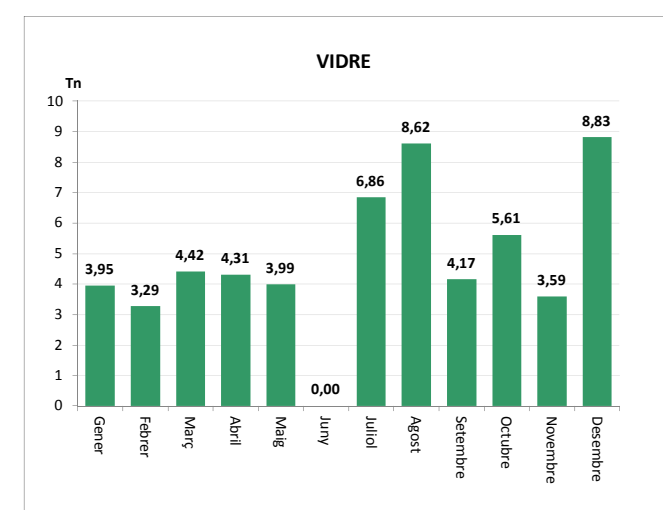

ENVASOS LLEUGERS (Tn)				
Àrees d'aportació	Porta a porta envasos lleugers	Deixalleria	TOTAL	
Gener	0,74	5,52	0,19	6,45
Febrer	0,41	6,18	0,11	6,71
Març	0,72	6,54	0,18	7,44
Abril	0,62	6,12	0,15	6,89
Maig	0,56	6,44	0,08	7,07
Juny	0,55	6,42	0,00	6,97
Juliol	0,77	8,06	0,10	8,94
Agost	0,66	9,14	0,18	9,98
Setembre	0,64	7,58	0,07	8,29
Octubre	0,67	5,76	0,13	6,56
Novembre	0,52	6,72	0,09	7,34
Desembre	0,49	7,64	0,06	8,18
TOTAL	7,34	82,12	1,35	90,81

VIDRE (Tn)			
Àrees d'aportació	Deixalleria	TOTAL	
Gener	3,74	0,21	3,95
Febrer	3,10	0,19	3,29
Març	4,42	0,00	4,42
Abril	4,07	0,24	4,31
Maig	3,99	0,00	3,99
Juny	0,00	0,00	0,00
Juliol	6,47	0,38	6,86
Agost	8,62	0,00	8,62
Setembre	3,87	0,30	4,17
Octubre	5,33	0,28	5,61
Novembre	3,59	0,00	3,59
Desembre	8,83	0,00	8,83
TOTAL	56,03	1,60	57,63

* Deixalleria = Contenedor fins 9m³