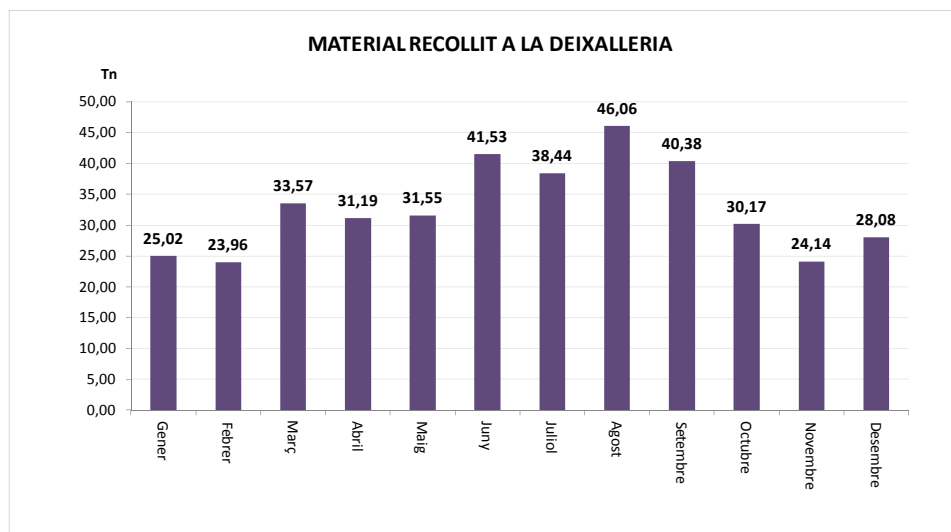

CASTELLTERÇOL

SERVEI DE DEIXALLERIA, 2013

	Runa (Tn)	Ferralla (Tn)	Paper i Cartró (Tn)	Fusta (Tn)	Voluminosos (Tn)	Poda (Tn)	TOTAL (Tn)	USUARIS/ES
Gener	10,62	0,00	1,60	0,00	8,32	4,48	25,02	376
Febrer	8,74	0,00	0,56	0,00	10,18	4,48	23,96	317
Març	12,66	2,73	1,14	0,00	14,80	2,24	33,57	486
Abril	9,64	0,00	2,12	0,00	17,19	2,24	31,19	464
Maig	10,30	0,48	0,80	0,00	17,73	2,24	31,55	462
Juny	14,34	1,69	1,62	0,00	17,16	6,72	41,53	473
Juliol	10,00	0,50	1,86	0,00	19,36	6,72	38,44	540
Agost	13,32	0,42	0,62	0,00	22,74	8,96	46,06	700
Setembre	19,72	0,00	2,08	0,00	14,10	4,48	40,38	524
Octubre	12,78	0,00	0,78	0,00	12,13	4,48	30,17	344
Novembre	8,24	0,00	0,42	0,00	11,00	4,48	24,14	330
Desembre	10,84	2,44	0,86	0,00	11,70	2,24	28,08	297
TOTAL	141,20	8,26	14,46	0,00	176,41	53,76	394,09	5.313

Gener
Febrer
Març
Abril
Maig
Juny
Juliol
Agost
Setembre
Octubre
Novembre
Desembre

TOTAL