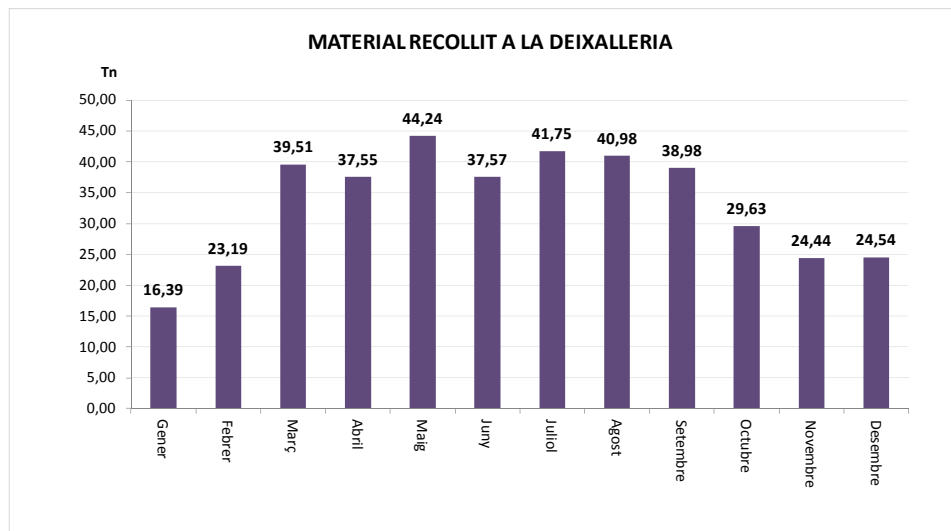

Nota: Ambdós gràfics fan referència a les dades de recollida Porta a porta de la pàgina 1

Nota: Aquest gràfic no inclou les dades de deixalleria

**PERCENTATGE GLOBAL DE RECOLLIDA SELECTIVA I
FRACCIÓ RESTA - TOTAL ANY 2012**

■ RECOLLIDA SELECTIVA ■ FRACCIÓ RESTA

CASTELLTERÇOL

SERVEI DE DEIXALLERIA, 2012

	Runa (Tn)	Ferralla (Tn)	Paper i Cartró (Tn)	Fusta (Tn)	Voluminosos (Tn)	Poda (Tn)	TOTAL (Tn)	USUARIS/ES
Gener	8,58	0,37	0,86	0,00	6,58	0,00	16,39	400
Febrer	7,00	0,00	1,08	0,00	12,87	2,24	23,19	320
Març	16,06	0,00	0,95	0,00	18,02	4,48	39,51	489
Abril	11,06	0,00	1,96	0,00	20,05	4,48	37,55	476
Maig	17,92	0,70	2,04	0,00	19,10	4,48	44,24	476
Juny	17,82	0,00	1,26	0,00	16,25	2,24	37,57	487
Juliol	8,04	1,40	2,88	0,00	24,95	4,48	41,75	507
Agost	9,44	1,20	3,34	0,00	18,04	8,96	40,98	1078
Setembre	15,82	0,00	1,52	0,00	14,92	6,72	38,98	469
Octubre	11,24	0,00	0,00	0,00	16,15	2,24	29,63	422
Novembre	0,00	0,00	2,30	0,00	15,42	6,72	24,44	410
Desembre	10,46	0,00	0,00	0,00	9,60	4,48	24,54	325
TOTAL	133,44	3,67	18,19	0,00	191,95	51,52	398,77	5.859

Gener
Febrer
Març
Abril
Maig
Juny
Juliol
Agost
Setembre
Octubre
Novembre
Desembre

TOTAL

CASTELLTERÇOL

G E N E R						
dl	dm	dc	dj	dv	ds	dg
						1
2	3	4	5	6	7	8
9	10	11	12	13	14	15
16	17	18	19	20	21	22
23	24	25	26	27	28	29
30	31					