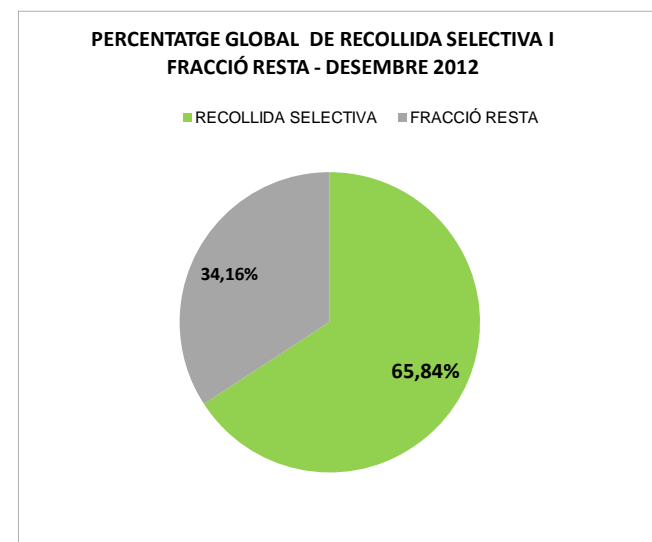

ENVASOS LLEUGERS (Tn)				
Àrees d'aportació	Porta a porta envasos lleugers	Deixalleria	TOTAL	
Gener	0,58	6,46	0,07	7,12
Febrer	0,48	5,80	0,12	6,40
Març	0,82	6,58	0,16	7,56
Abril	0,65	6,90	0,16	7,71
Maig	0,78	6,02	0,19	6,99
Juny	0,60	7,40	0,16	8,16
Juliol	0,74	7,58	0,12	8,45
Agost	0,89	9,10	0,17	10,16
Setembre	0,57	6,40	0,10	7,07
Octubre	0,77	7,16	0,19	8,12
Novembre	0,55	6,62	0,10	7,27
Desembre	0,55	6,48	0,14	7,17
TOTAL	7,98	82,50	1,70	92,18

VIDRE (Tn)			
Àrees d'aportació	Deixalleria	TOTAL	
Gener	5,94	0,34	6,28
Febrer	2,66	0,19	2,85
Març	5,13	0,00	5,13
Abril	5,11	0,26	5,37
Maig	4,95	0,26	5,20
Juny	4,62	0,27	4,89
Juliol	5,66	0,29	5,95
Agost	6,72	0,33	7,05
Setembre	2,13	0,00	2,13
Octubre	7,54	0,47	8,01
Novembre	4,33	0,25	4,57
Desembre	5,06	0,26	5,32
TOTAL	59,85	2,91	62,76

Nota: Ambdós gràfics fan referència a les dades de recollida Porta a porta de la pàgina 1

Nota: Aquest gràfic no inclou les dades de deixalleria

**PERCENTATGE GLOBAL DE RECOLLIDA SELECTIVA I
FRACCIÓ RESTA - TOTAL ANY 2012**