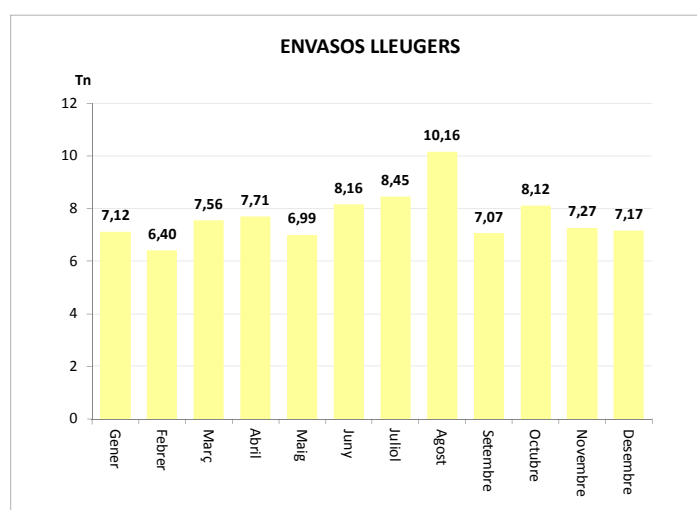

ENVASOS LLEUGERS (Tn)				
Àrees d'aportació	Porta a porta envasos lleugers	Deixalleria	TOTAL	
Gener	0,58	6,46	0,07	7,12
Febrer	0,48	5,80	0,12	6,40
Març	0,82	6,58	0,16	7,56
Abril	0,65	6,90	0,16	7,71
Maig	0,78	6,02	0,19	6,99
Juny	0,60	7,40	0,16	8,16
Juliol	0,74	7,58	0,12	8,45
Agost	0,89	9,10	0,17	10,16
Setembre	0,57	6,40	0,10	7,07
Octubre	0,77	7,16	0,19	8,12
Novembre	0,55	6,62	0,10	7,27
Desembre	0,55	6,48	0,14	7,17
TOTAL	7,98	82,50	1,70	92,18

VIDRE (Tn)			
Àrees d'aportació	Deixalleria	TOTAL	
Gener	5,94	0,34	6,28
Febrer	2,66	0,19	2,85
Març	5,13	0,00	5,13
Abril	5,11	0,26	5,37
Maig	4,95	0,26	5,20
Juny	4,62	0,27	4,89
Juliol	5,66	0,29	5,95
Agost	6,72	0,33	7,05
Setembre	2,13	0,00	2,13
Octubre	7,54	0,47	8,01
Novembre	4,33	0,25	4,57
Desembre	5,06	0,26	5,32
TOTAL	59,85	2,91	62,76

* Deixalleria = Contenedor fins 9m³