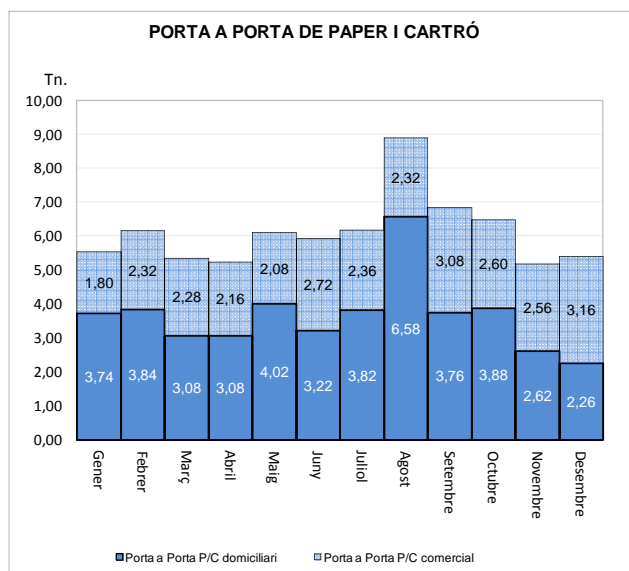

CASTELLTERÇOL

SERVEI DE RECOLLIDA PORTA A PORTA D'ORGÀNICA, RESTA I VOLUMINOSOS, 2012

	Orgànica (Tn)	Resta (Tn)	Voluminosos (m³)
Gener	23,80	22,96	4
Febrer	20,82	19,24	4
Març	26,00	23,20	4
Abril	26,10	25,58	4
Maig	29,32	25,38	4
Juny	27,52	25,78	4
Juliol	30,04	27,94	4
Agost	36,58	34,52	4
Setembre	28,62	25,18	4
Octubre	26,72	25,30	4
Novembre	26,86	21,64	0
Desembre	26,44	23,40	0
TOTAL	328,82	300,12	40

Nota: Ambdós gràfics fan referència a les dades de recollida Porta a porta de la pàgina 1

Nota: Aquest gràfic no inclou les dades de deixalleria