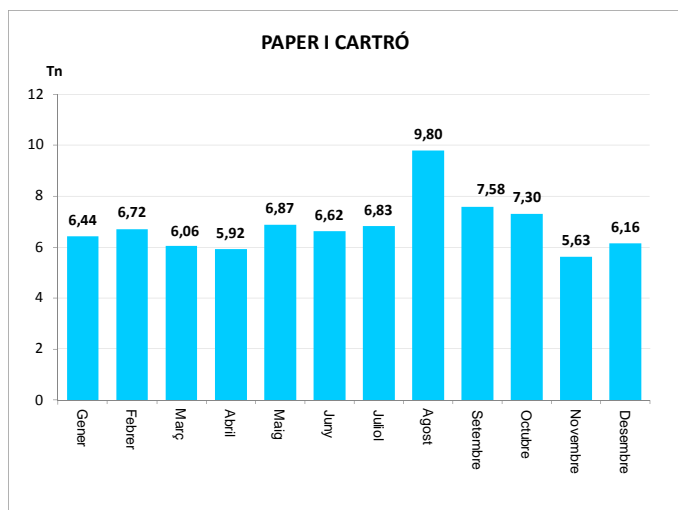

ENVASOS LLEUGERS (Tn)				
Àrees d'aportació	Porta a porta envasos lleugers	Deixalleria	TOTAL	
Gener	0,58	6,46	0,07	7,12
Febrer	0,48	5,80	0,12	6,40
Març	0,82	6,58	0,16	7,56
Abril	0,65	6,90	0,16	7,71
Maig	0,78	6,02	0,19	6,99
Juny	0,60	7,40	0,16	8,16
Juliol	0,74	7,58	0,12	8,45
Agost	0,89	9,10	0,17	10,16
Setembre	0,57	6,40	0,10	7,07
Octubre	0,77	7,16	0,19	8,12
Novembre	0,55	6,62	0,10	7,27
Desembre	0,55	6,48	0,14	7,17
TOTAL	7,98	82,50	1,70	92,18

VIDRE (Tn)			
Àrees d'aportació	Deixalleria	TOTAL	
Gener	5,94	0,34	6,28
Febrer	2,66	0,19	2,85
Març	5,13	0,00	5,13
Abril	5,11	0,26	5,37
Maig	4,95	0,26	5,20
Juny	4,62	0,27	4,89
Juliol	5,66	0,29	5,95
Agost	6,72	0,33	7,05
Setembre	2,13	0,00	2,13
Octubre	7,54	0,47	8,01
Novembre	4,33	0,25	4,57
Desembre	5,06	0,26	5,32
TOTAL	59,85	2,91	62,76

* Deixalleria = Contenedor fins 9m³