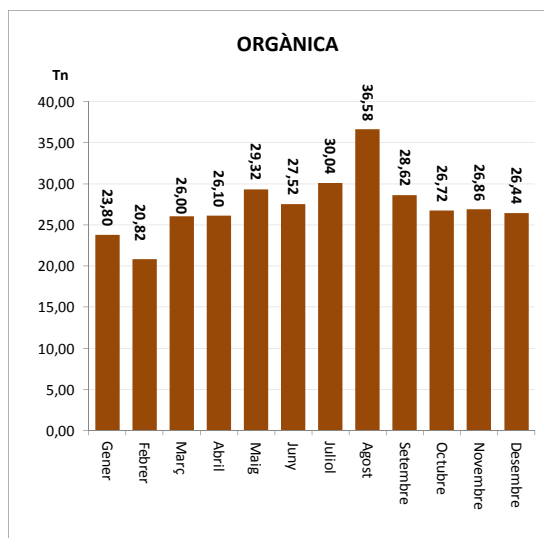

CASTELLTERÇOL

SERVEI DE RECOLLIDA DE PAPER I CARTRÓ, ENVASOS LLEUGERS I VIDRE, 2012

PAPER I CARTRÓ (Tn)							
Àrees d'aportació	Complementària	Porta a Porta P/C domiciliari	Porta a Porta P/C comercial	Papereres	Deixalleria*	TOTAL	
Gener	0,90	0,00	3,74	1,80	0,00	0,00	6,44
Febrer	0,56	0,00	3,84	2,32	0,00	0,00	6,72
Març	0,70	0,00	3,08	2,28	0,00	0,00	6,06
Abril	0,68	0,00	3,08	2,16	0,00	0,00	5,92
Maig	0,77	0,00	4,02	2,08	0,00	0,00	6,87
Juny	0,65	0,03	3,22	2,72	0,00	0,00	6,62
Juliol	0,65	0,00	3,82	2,36	0,00	0,00	6,83
Agost	0,90	0,00	6,58	2,32	0,00	0,00	9,80
Setembre	0,74	0,00	3,76	3,08	0,00	0,00	7,58
Octubre	0,82	0,00	3,88	2,60	0,00	0,00	7,30
Novembre	0,45	0,00	2,62	2,56	0,00	0,00	5,63
Desembre	0,74	0,00	2,26	3,16	0,00	0,00	6,16
TOTAL	8,57	0,03	43,90	29,44	0,00	0,00	81,94

ENVASOS LLEUGERS (Tn)				
Àrees d'aportació	Porta a porta envasos lleugers	Deixalleria	TOTAL	
Gener	0,58	6,46	0,07	7,12
Febrer	0,48	5,80	0,12	6,40
Març	0,82	6,58	0,16	7,56
Abril	0,65	6,90	0,16	7,71
Maig	0,78	6,02	0,19	6,99
Juny	0,60	7,40	0,16	8,16
Juliol	0,74	7,58	0,12	8,45
Agost	0,89	9,10	0,17	10,16
Setembre	0,57	6,40	0,10	7,07
Octubre	0,77	7,16	0,19	8,12
Novembre	0,55	6,62	0,10	7,27
Desembre	0,55	6,48	0,14	7,17
TOTAL	7,98	82,50	1,70	92,18

VIDRE (Tn)			
Àrees d'aportació	Deixalleria	TOTAL	
Gener	5,94	0,34	6,28
Febrer	2,66	0,19	2,85
Març	5,13	0,00	5,13
Abril	5,11	0,26	5,37
Maig	4,95	0,26	5,20
Juny	4,62	0,27	4,89
Juliol	5,66	0,29	5,95
Agost	6,72	0,33	7,05
Setembre	2,13	0,00	2,13
Octubre	7,54	0,47	8,01
Novembre	4,33	0,25	4,57
Desembre	5,06	0,26	5,32
TOTAL	59,85	2,91	62,76

* Deixalleria = Contenedor fins 9m³

CASTELLTERÇOL

SERVEI DE RECOLLIDA PORTA A PORTA D'ORGÀNICA, RESTA I VOLUMINOSOS, 2012

	Orgànica (Tn)	Resta (Tn)	Voluminosos (m ³)
Gener	23,80	22,96	4
Febrer	20,82	19,24	4
Març	26,00	23,20	4
Abril	26,10	25,58	4
Maig	29,32	25,38	4
Juny	27,52	25,78	4
Juliol	30,04	27,94	4
Agost	36,58	34,52	4
Setembre	28,62	25,18	4
Octubre	26,72	25,30	4
Novembre	26,86	21,64	0
Desembre	26,44	23,40	0
TOTAL	328,82	300,12	40