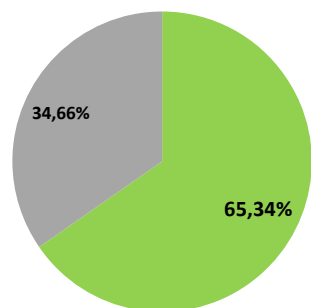

**PERCENTATGE GLOBAL DE RECOLLIDA SELECTIVA I
FRACCIÓ RESTA - TOTAL ANY 2012**

■ RECOLLIDA SELECTIVA ■ FRACCIÓ RESTA