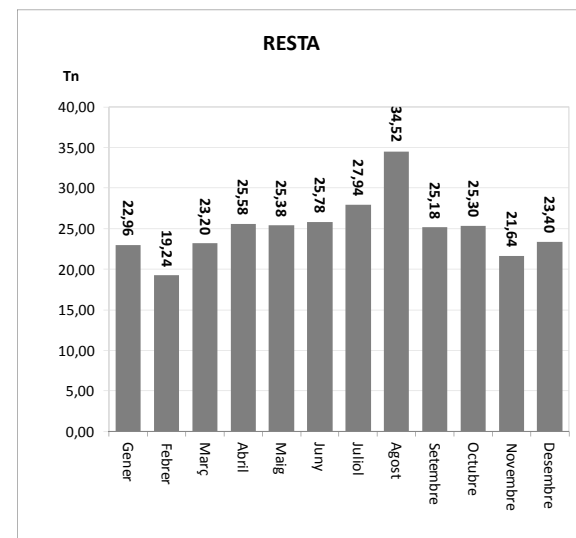

CASTELLTERÇOL

SERVEI DE RECOLLIDA PORTA A PORTA D'ORGÀNICA, RESTA I VOLUMINOSOS, 2012

	Orgànica (Tn)	Resta (Tn)	Voluminosos (m³)
Gener	23,80	22,96	4
Febrer	20,82	19,24	4
Març	26,00	23,20	4
Abril	26,10	25,58	4
Maig	29,32	25,38	4
Juny	27,52	25,78	4
Juliol	30,04	27,94	4
Agost	36,58	34,52	4
Setembre	28,62	25,18	4
Octubre	26,72	25,30	4
Novembre	26,86	21,64	0
Desembre	26,44	23,40	0
TOTAL	328,82	300,12	40

Nota: Ambdós gràfics fan referència a les dades de recollida Porta a porta de la pàgina 1

Nota: Aquest gràfic no inclou les dades de deixalleria