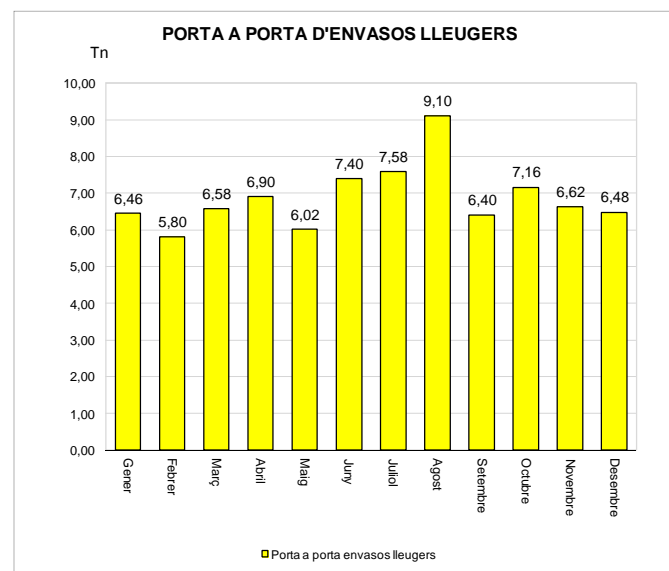

ENVASOS LLEUGERS (Tn)				
Àrees d'aportació	Porta a porta envasos lleugers	Deixalleria	TOTAL	
Gener	0,58	6,46	0,07	7,12
Febrer	0,48	5,80	0,12	6,40
Març	0,82	6,58	0,16	7,56
Abril	0,65	6,90	0,16	7,71
Maig	0,78	6,02	0,19	6,99
Juny	0,60	7,40	0,16	8,16
Juliol	0,74	7,58	0,12	8,45
Agost	0,89	9,10	0,17	10,16
Setembre	0,57	6,40	0,10	7,07
Octubre	0,77	7,16	0,19	8,12
Novembre	0,55	6,62	0,10	7,27
Desembre	0,55	6,48	0,14	7,17
TOTAL	7,98	82,50	1,70	92,18

VIDRE (Tn)			
Àrees d'aportació	Deixalleria	TOTAL	
Gener	5,94	0,34	6,28
Febrer	2,66	0,19	2,85
Març	5,13	0,00	5,13
Abril	5,11	0,26	5,37
Maig	4,95	0,26	5,20
Juny	4,62	0,27	4,89
Juliol	5,66	0,29	5,95
Agost	6,72	0,33	7,05
Setembre	2,13	0,00	2,13
Octubre	7,54	0,47	8,01
Novembre	4,33	0,25	4,57
Desembre	5,06	0,26	5,32
TOTAL	59,85	2,91	62,76

Nota: Ambdós gràfics fan referència a les dades de recollida Porta a porta de la pàgina 1

Nota: Aquest gràfic no inclou les dades de deixalleria

**PERCENTATGE GLOBAL DE RECOLLIDA SELECTIVA I
FRACCIÓ RESTA - TOTAL ANY 2012**