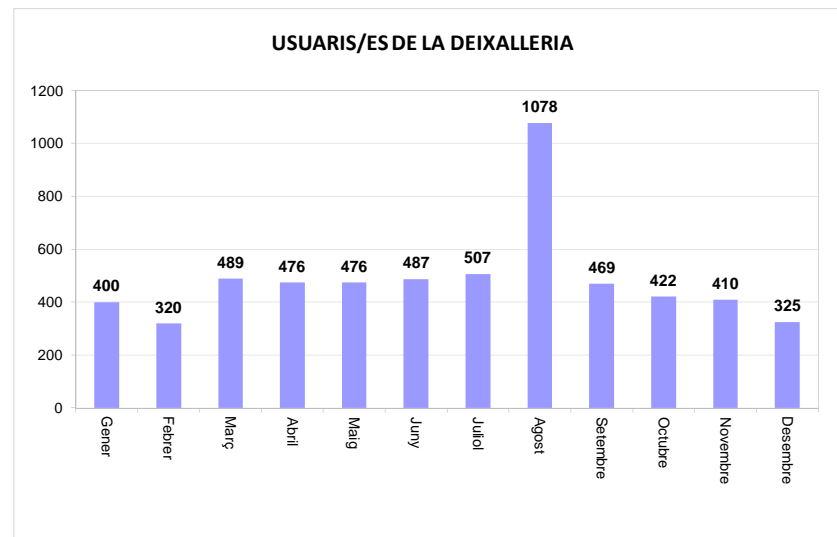

Nota: Ambdós gràfics fan referència a les dades de recollida Porta a porta de la pàgina 1

Nota: Aquest gràfic no inclou les dades de deixalleria

**PERCENTATGE GLOBAL DE RECOLLIDA SELECTIVA I
FRACCIÓ RESTA - TOTAL ANY 2012**

■ RECOLLIDA SELECTIVA ■ FRACCIÓ RESTA

CASTELLTERÇOL

SERVEI DE DEIXALLERIA, 2012

	Runa (Tn)	Ferralla (Tn)	Paper i Cartró (Tn)	Fusta (Tn)	Voluminosos (Tn)	Poda (Tn)	TOTAL (Tn)	USUARIS/ES
Gener	8,58	0,37	0,86	0,00	6,58	0,00	16,39	400
Febrer	7,00	0,00	1,08	0,00	12,87	2,24	23,19	320
Març	16,06	0,00	0,95	0,00	18,02	4,48	39,51	489
Abril	11,06	0,00	1,96	0,00	20,05	4,48	37,55	476
Maig	17,92	0,70	2,04	0,00	19,10	4,48	44,24	476
Juny	17,82	0,00	1,26	0,00	16,25	2,24	37,57	487
Juliol	8,04	1,40	2,88	0,00	24,95	4,48	41,75	507
Agost	9,44	1,20	3,34	0,00	18,04	8,96	40,98	1078
Setembre	15,82	0,00	1,52	0,00	14,92	6,72	38,98	469
Octubre	11,24	0,00	0,00	0,00	16,15	2,24	29,63	422
Novembre	0,00	0,00	2,30	0,00	15,42	6,72	24,44	410
Desembre	10,46	0,00	0,00	0,00	9,60	4,48	24,54	325
TOTAL	133,44	3,67	18,19	0,00	191,95	51,52	398,77	5.859

Gener
Febrer
Març
Abril
Maig
Juny
Juliol
Agost
Setembre
Octubre
Novembre
Desembre

TOTAL

CASTELLTERÇOL

G E N E R						
dl	dm	dc	dj	dv	ds	dg
						1
2	3	4	5	6	7	8
9	10	11	12	13	14	15
16	17	18	19	20	21	22
23	24	25	26	27	28	29
30	31					

F E B R E R						
dl	dm	dc	dj	dv	ds	dg
		1	2	3	4	5
6	7	8	9	10	11	12
13	14	15	16	17	18	19
20	21	22	23	24	25	26
27	28	29				

M A R Ç						
dl	dm	dc	dj	dv	ds	dg
			1	2	3	4
5	6	7	8	9	10	11
12	13	14	15	16	17	18
19	20	21	22	23	24	25
26	27	28	29	30	31	