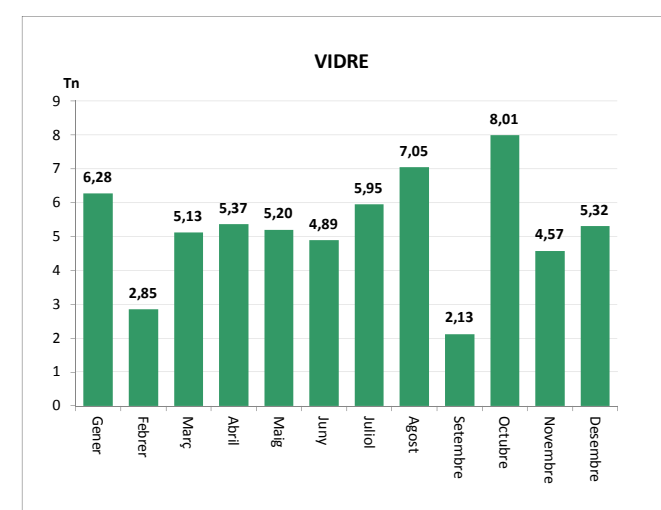

ENVASOS LLEUGERS (Tn)				
Àrees d'aportació	Porta a porta envasos lleugers	Deixalleria	TOTAL	
Gener	0,58	6,46	0,07	7,12
Febrer	0,48	5,80	0,12	6,40
Març	0,82	6,58	0,16	7,56
Abril	0,65	6,90	0,16	7,71
Maig	0,78	6,02	0,19	6,99
Juny	0,60	7,40	0,16	8,16
Juliol	0,74	7,58	0,12	8,45
Agost	0,89	9,10	0,17	10,16
Setembre	0,57	6,40	0,10	7,07
Octubre	0,77	7,16	0,19	8,12
Novembre	0,55	6,62	0,10	7,27
Desembre	0,55	6,48	0,14	7,17
TOTAL	7,98	82,50	1,70	92,18

VIDRE (Tn)			
Àrees d'aportació	Deixalleria	TOTAL	
Gener	5,94	0,34	6,28
Febrer	2,66	0,19	2,85
Març	5,13	0,00	5,13
Abril	5,11	0,26	5,37
Maig	4,95	0,26	5,20
Juny	4,62	0,27	4,89
Juliol	5,66	0,29	5,95
Agost	6,72	0,33	7,05
Setembre	2,13	0,00	2,13
Octubre	7,54	0,47	8,01
Novembre	4,33	0,25	4,57
Desembre	5,06	0,26	5,32
TOTAL	59,85	2,91	62,76

* Deixalleria = Contenedor fins 9m³