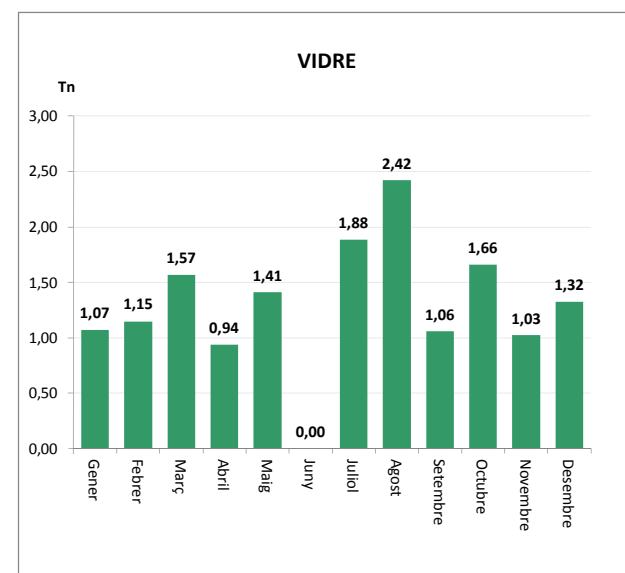

CASTELLCIR

SERVEI DE RECOLLIDA DE PAPER I CARTRÓ, ENVASOS LLEUGERS I VIDRE, 2013

PAPER I CARTRÓ (Tn)				
Àrees d'aportació	Complementària	Papereres	Deixalleria*	TOTAL

Gener	0,94	0,00	0,00	0,00	0,94
Febrer	0,73	0,00	0,00	0,00	0,73
Març	1,07	0,00	0,00	0,00	1,07
Abril	0,96	0,00	0,00	0,00	0,96
Maig	1,04	0,00	0,00	0,00	1,04
Juny	0,82	0,00	0,00	0,00	0,82
Juliol	1,42	0,00	0,00	0,00	1,42
Agost	0,97	0,00	0,00	0,00	0,97
Setembre	0,85	0,00	0,00	0,00	0,85
Octubre	1,02	0,00	0,00	0,00	1,02
Novembre	0,80	0,00	0,00	0,00	0,80
Desembre	0,49	0,00	0,00	0,00	0,49

Gener	0,94
Febrer	0,73
Març	1,07
Abril	0,96
Maig	1,04
Juny	0,82
Juliol	1,42
Agost	0,97
Setembre	0,85
Octubre	1,02
Novembre	0,80
Desembre	0,49

TOTAL	11,13

11,13	0,00	0,00	0,00	11,13

ENVASOS LLEUGERS (Tn)		
Àrees d'aportació	Deixalleria	TOTAL

Gener	1,23	0,00	1,23
Febrer	0,79	0,00	0,79
Març	1,23	0,00	1,23
Abril	1,05	0,00	1,05
Maig	1,27	0,00	1,27
Juny	0,92	0,00	0,92
Juliol	1,17	0,00	1,17
Agost	1,24	0,00	1,24
Setembre	1,02	0,00	1,02
Octubre	0,93	0,00	0,93
Novembre	0,77	0,00	0,77
Desembre	0,75	0,00	0,75

12,36	0,00	12,36

VIDRE (Tn)		
Àrees d'aportació	Deixalleria	TOTAL

Gener	1,07	0,00	1,07
Febrer	1,15	0,00	1,15
Març	1,57	0,00	1,57
Abril	0,94	0,00	0,94
Maig	1,41	0,00	1,41
Juny	0,00	0,00	0,00
Juliol	1,88	0,00	1,88
Agost	2,42	0,00	2,42
Setembre	1,06	0,00	1,06
Octubre	1,66	0,00	1,66
Novembre	1,03	0,00	1,03
Desembre	1,32	0,00	1,32

15,51	0,00	15,51

* Deixalleria = Contenedor fins 9m³