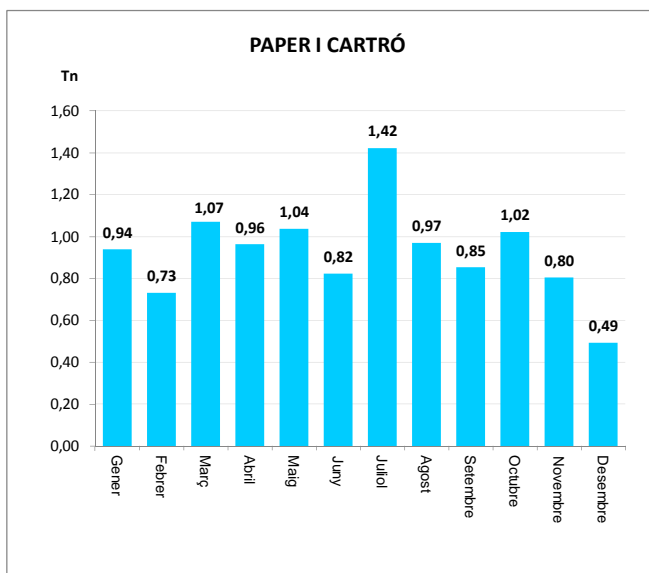

CASTELLCIR

SERVEI DE RECOLLIDA DE PAPER I CARTRÓ, ENVASOS LLEUGERS I VIDRE, 2013

PAPER I CARTRÓ (Tn)				
Àrees d'aportació	Complementària	Papereres	Deixalleria*	TOTAL

Gener	0,94	0,00	0,00	0,00	0,94
Febrer	0,73	0,00	0,00	0,00	0,73
Març	1,07	0,00	0,00	0,00	1,07
Abril	0,96	0,00	0,00	0,00	0,96
Maig	1,04	0,00	0,00	0,00	1,04
Juny	0,82	0,00	0,00	0,00	0,82
Juliol	1,42	0,00	0,00	0,00	1,42
Agost	0,97	0,00	0,00	0,00	0,97
Setembre	0,85	0,00	0,00	0,00	0,85
Octubre	1,02	0,00	0,00	0,00	1,02
Novembre	0,80	0,00	0,00	0,00	0,80
Desembre	0,49	0,00	0,00	0,00	0,49

Gener	0,94
Febrer	0,73
Març	1,07
Abril	0,96
Maig	1,04
Juny	0,82
Juliol	1,42
Agost	0,97
Setembre	0,85
Octubre	1,02
Novembre	0,80
Desembre	0,49

TOTAL	11,13

11,13	0,00	0,00	0,00	11,13

ENVASOS LLEUGERS (Tn)		
Àrees d'aportació	Deixalleria	TOTAL

Gener	1,23	0,00	1,23
Febrer	0,79	0,00	0,79
Març	1,23	0,00	1,23
Abril	1,05	0,00	1,05
Maig	1,27	0,00	1,27
Juny	0,92	0,00	0,92
Juliol	1,17	0,00	1,17
Agost	1,24	0,00	1,24
Setembre	1,02	0,00	1,02
Octubre	0,93	0,00	0,93
Novembre	0,77	0,00	0,77
Desembre	0,75	0,00	0,75

12,36	0,00	12,36

VIDRE (Tn)		
Àrees d'aportació	Deixalleria	TOTAL

Gener	1,07	0,00	1,07
Febrer	1,15	0,00	1,15
Març	1,57	0,00	1,57
Abril	0,94	0,00	0,94
Maig	1,41	0,00	1,41
Juny	0,00	0,00	0,00
Juliol	1,88	0,00	1,88
Agost	2,42	0,00	2,42
Setembre	1,06	0,00	1,06
Octubre	1,66	0,00	1,66
Novembre	1,03	0,00	1,03
Desembre	1,32	0,00	1,32

15,51	0,00	15,51

* Deixalleria = Contenedor fins 9m³