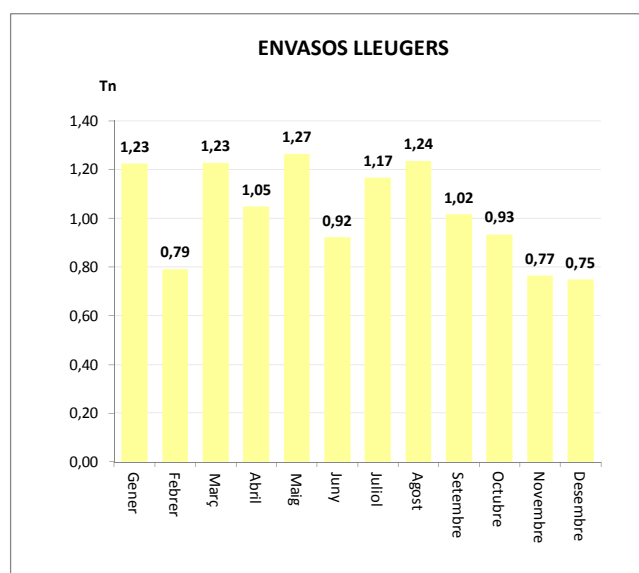

CASTELLCIR

SERVEI DE RECOLLIDA DE PAPER I CARTRÓ, ENVASOS LLEUGERS I VIDRE, 2013

PAPER I CARTRÓ (Tn)				
Àrees d'aportació	Complementària	Papereres	Deixalleria*	TOTAL

Gener	0,94	0,00	0,00	0,00	0,94
Febrer	0,73	0,00	0,00	0,00	0,73
Març	1,07	0,00	0,00	0,00	1,07
Abril	0,96	0,00	0,00	0,00	0,96
Maig	1,04	0,00	0,00	0,00	1,04
Juny	0,82	0,00	0,00	0,00	0,82
Juliol	1,42	0,00	0,00	0,00	1,42
Agost	0,97	0,00	0,00	0,00	0,97
Setembre	0,85	0,00	0,00	0,00	0,85
Octubre	1,02	0,00	0,00	0,00	1,02
Novembre	0,80	0,00	0,00	0,00	0,80
Desembre	0,49	0,00	0,00	0,00	0,49

Gener	0,94
Febrer	0,73
Març	1,07
Abril	0,96
Maig	1,04
Juny	0,82
Juliol	1,42
Agost	0,97
Setembre	0,85
Octubre	1,02
Novembre	0,80
Desembre	0,49

TOTAL	11,13

11,13	0,00	0,00	0,00	11,13

ENVASOS LLEUGERS (Tn)		
Àrees d'aportació	Deixalleria	TOTAL

Gener	1,23	0,00	1,23
Febrer	0,79	0,00	0,79
Març	1,23	0,00	1,23
Abril	1,05	0,00	1,05
Maig	1,27	0,00	1,27
Juny	0,92	0,00	0,92
Juliol	1,17	0,00	1,17
Agost	1,24	0,00	1,24
Setembre	1,02	0,00	1,02
Octubre	0,93	0,00	0,93
Novembre	0,77	0,00	0,77
Desembre	0,75	0,00	0,75

12,36	0,00	12,36

VIDRE (Tn)		
Àrees d'aportació	Deixalleria	TOTAL

Gener	1,07	0,00	1,07
Febrer	1,15	0,00	1,15
Març	1,57	0,00	1,57
Abril	0,94	0,00	0,94
Maig	1,41	0,00	1,41
Juny	0,00	0,00	0,00
Juliol	1,88	0,00	1,88
Agost	2,42	0,00	2,42
Setembre	1,06	0,00	1,06
Octubre	1,66	0,00	1,66
Novembre	1,03	0,00	1,03
Desembre	1,32	0,00	1,32

15,51	0,00	15,51

* Deixalleria = Contenedor fins 9m³