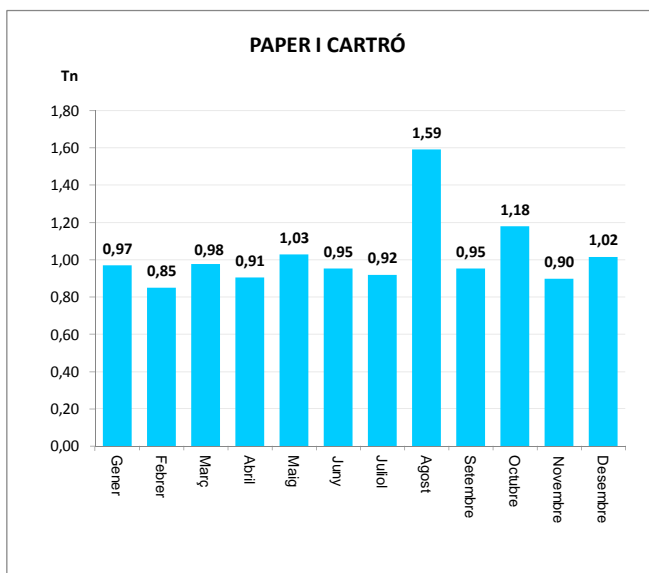

CASTELLCIR

SERVEI DE RECOLLIDA DE PAPER I CARTRÓ, ENVASOS LLEUGERS I VIDRE, 2012

PAPER I CARTRÓ (Tn)				
Àrees d'aportació	Complementària	Papereres	Deixalleria*	TOTAL

Gener	0,97	0,00	0,00	0,00	0,97
Febrer	0,85	0,00	0,00	0,00	0,85
Març	0,98	0,00	0,00	0,00	0,98
Abril	0,91	0,00	0,00	0,00	0,91
Maig	1,03	0,00	0,00	0,00	1,03
Juny	0,95	0,00	0,00	0,00	0,95
Juliol	0,92	0,00	0,00	0,00	0,92
Agost	1,59	0,00	0,00	0,00	1,59
Setembre	0,95	0,00	0,00	0,00	0,95
Octubre	1,18	0,00	0,00	0,00	1,18
Novembre	0,90	0,00	0,00	0,00	0,90
Desembre	1,02	0,00	0,00	0,00	1,02

Gener	0,97
Febrer	0,85
Març	0,98
Abril	0,91
Maig	1,03
Juny	0,95
Juliol	0,92
Agost	1,59
Setembre	0,95
Octubre	1,18
Novembre	0,90
Desembre	1,02

TOTAL	12,25

12,25	0,00	0,00	0,00	12,25

ENVASOS LLEUGERS (Tn)		
Àrees d'aportació	Deixalleria	TOTAL

Gener	0,78	0,00	0,78
Febrer	0,63	0,00	0,63
Març	1,32	0,00	1,32
Abril	0,97	0,00	0,97
Maig	1,25	0,00	1,25
Juny	1,01	0,00	1,01
Juliol	1,00	0,00	1,00
Agost	1,43	0,00	1,43
Setembre	0,89	0,00	0,89
Octubre	1,14	0,00	1,14
Novembre	0,80	0,00	0,80
Desembre	0,91	0,00	0,91

12,13	0,00	12,13

VIDRE (Tn)		
Àrees d'aportació	Deixalleria	TOTAL

Gener	1,36	0,00	1,36
Febrer	1,14	0,00	1,14
Març	1,15	0,00	1,15
Abril	1,58	0,00	1,58
Maig	1,54	0,00	1,54
Juny	1,59	0,00	1,59
Juliol	1,45	0,00	1,45
Agost	1,85	0,00	1,85
Setembre	0,00	0,00	0,00
Octubre	2,41	0,00	2,41
Novembre	1,23	0,00	1,23
Desembre	1,55	0,00	1,55

16,85	0,00	16,85

* Deixalleria = Contenedor fins 9m³