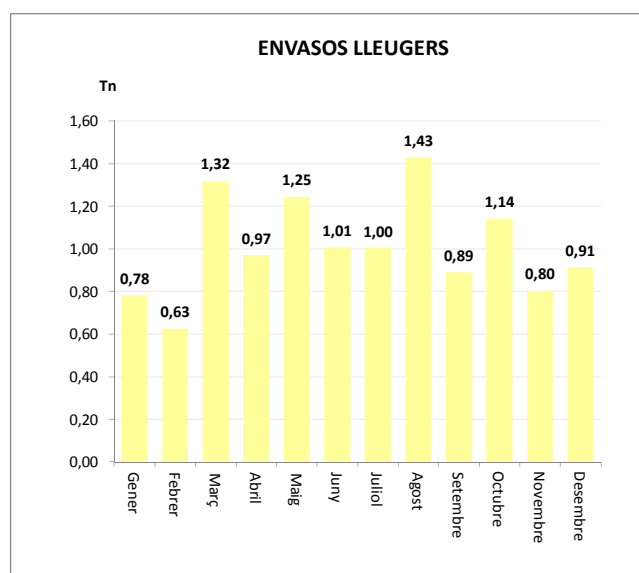

CASTELLCIR

SERVEI DE RECOLLIDA DE PAPER I CARTRÓ, ENVASOS LLEUGERS I VIDRE, 2012

PAPER I CARTRÓ (Tn)				
Àrees d'aportació	Complementària	Papereres	Deixalleria*	TOTAL

Gener	0,97	0,00	0,00	0,00	0,97
Febrer	0,85	0,00	0,00	0,00	0,85
Març	0,98	0,00	0,00	0,00	0,98
Abril	0,91	0,00	0,00	0,00	0,91
Maig	1,03	0,00	0,00	0,00	1,03
Juny	0,95	0,00	0,00	0,00	0,95
Juliol	0,92	0,00	0,00	0,00	0,92
Agost	1,59	0,00	0,00	0,00	1,59
Setembre	0,95	0,00	0,00	0,00	0,95
Octubre	1,18	0,00	0,00	0,00	1,18
Novembre	0,90	0,00	0,00	0,00	0,90
Desembre	1,02	0,00	0,00	0,00	1,02

Gener	0,97
Febrer	0,85
Març	0,98
Abril	0,91
Maig	1,03
Juny	0,95
Juliol	0,92
Agost	1,59
Setembre	0,95
Octubre	1,18
Novembre	0,90
Desembre	1,02

TOTAL	12,25

12,25	0,00	0,00	0,00	12,25

ENVASOS LLEUGERS (Tn)		
Àrees d'aportació	Deixalleria	TOTAL

Gener	0,78	0,00	0,78
Febrer	0,63	0,00	0,63
Març	1,32	0,00	1,32
Abril	0,97	0,00	0,97
Maig	1,25	0,00	1,25
Juny	1,01	0,00	1,01
Juliol	1,00	0,00	1,00
Agost	1,43	0,00	1,43
Setembre	0,89	0,00	0,89
Octubre	1,14	0,00	1,14
Novembre	0,80	0,00	0,80
Desembre	0,91	0,00	0,91

12,13	0,00	12,13

VIDRE (Tn)		
Àrees d'aportació	Deixalleria	TOTAL

Gener	1,36	0,00	1,36
Febrer	1,14	0,00	1,14
Març	1,15	0,00	1,15
Abril	1,58	0,00	1,58
Maig	1,54	0,00	1,54
Juny	1,59	0,00	1,59
Juliol	1,45	0,00	1,45
Agost	1,85	0,00	1,85
Setembre	0,00	0,00	0,00
Octubre	2,41	0,00	2,41
Novembre	1,23	0,00	1,23
Desembre	1,55	0,00	1,55

16,85	0,00	16,85

* Deixalleria = Contenedor fins 9m³