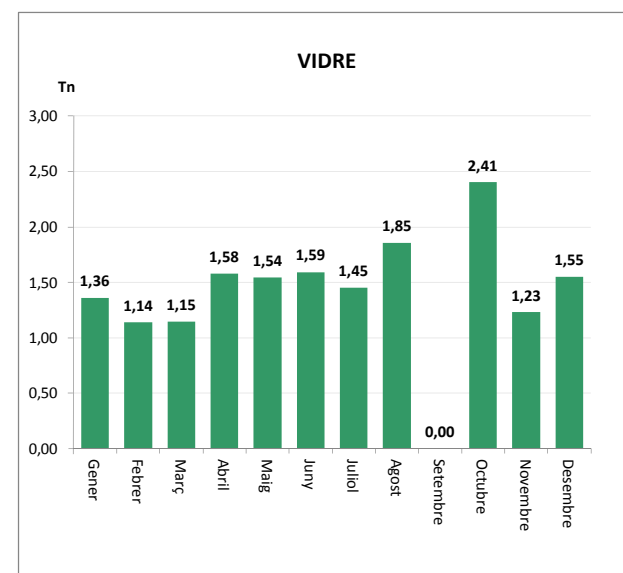

CASTELLCIR

SERVEI DE RECOLLIDA DE PAPER I CARTRÓ, ENVASOS LLEUGERS I VIDRE, 2012

PAPER I CARTRÓ (Tn)				
Àrees d'aportació	Complementària	Papereres	Deixalleria*	TOTAL

Gener	0,97	0,00	0,00	0,00	0,97
Febrer	0,85	0,00	0,00	0,00	0,85
Març	0,98	0,00	0,00	0,00	0,98
Abril	0,91	0,00	0,00	0,00	0,91
Maig	1,03	0,00	0,00	0,00	1,03
Juny	0,95	0,00	0,00	0,00	0,95
Juliol	0,92	0,00	0,00	0,00	0,92
Agost	1,59	0,00	0,00	0,00	1,59
Setembre	0,95	0,00	0,00	0,00	0,95
Octubre	1,18	0,00	0,00	0,00	1,18
Novembre	0,90	0,00	0,00	0,00	0,90
Desembre	1,02	0,00	0,00	0,00	1,02

Gener	0,97
Febrer	0,85
Març	0,98
Abril	0,91
Maig	1,03
Juny	0,95
Juliol	0,92
Agost	1,59
Setembre	0,95
Octubre	1,18
Novembre	0,90
Desembre	1,02

TOTAL	12,25

12,25	0,00	0,00	0,00	12,25

ENVASOS LLEUGERS (Tn)		
Àrees d'aportació	Deixalleria	TOTAL

Gener	0,78	0,00	0,78
Febrer	0,63	0,00	0,63
Març	1,32	0,00	1,32
Abril	0,97	0,00	0,97
Maig	1,25	0,00	1,25
Juny	1,01	0,00	1,01
Juliol	1,00	0,00	1,00
Agost	1,43	0,00	1,43
Setembre	0,89	0,00	0,89
Octubre	1,14	0,00	1,14
Novembre	0,80	0,00	0,80
Desembre	0,91	0,00	0,91

12,13	0,00	12,13

VIDRE (Tn)		
Àrees d'aportació	Deixalleria	TOTAL

Gener	1,36	0,00	1,36
Febrer	1,14	0,00	1,14
Març	1,15	0,00	1,15
Abril	1,58	0,00	1,58
Maig	1,54	0,00	1,54
Juny	1,59	0,00	1,59
Juliol	1,45	0,00	1,45
Agost	1,85	0,00	1,85
Setembre	0,00	0,00	0,00
Octubre	2,41	0,00	2,41
Novembre	1,23	0,00	1,23
Desembre	1,55	0,00	1,55

16,85	0,00	16,85

* Deixalleria = Contenedor fins 9m³