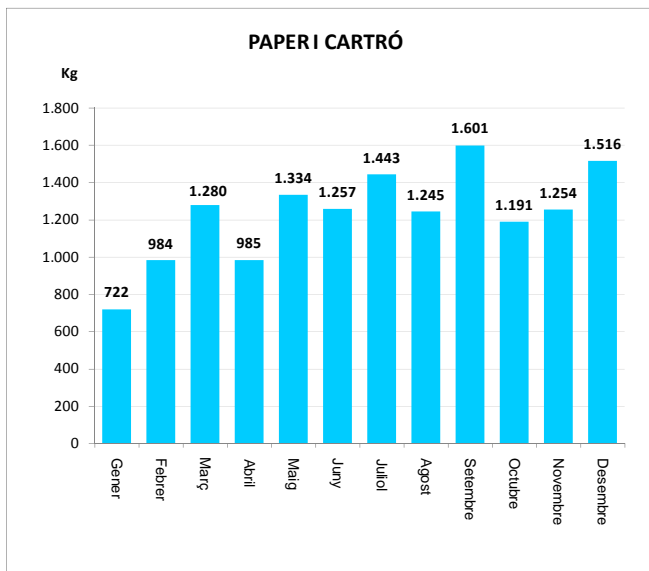

CASTELLCIR

SERVEI DE RECOLLIDA DE PAPER I CARTRÓ, ENVASOS LLEUGERS I VIDRE, 2010

PAPER I CARTRÓ (Kg)				
Àrees d'aportació	Complementària	Papereres	Deixalleria*	TOTAL

Gener	722	0	0	722
Febrer	984	0	0	984
Març	1.280	0	0	1.280
Abril	985	0	0	985
Maig	1.334	0	0	1.334
Juny	1.257	0	0	1.257
Juliol	1.443	0	0	1.443
Agost	1.245	0	0	1.245
Setembre	1.601	0	0	1.601
Octubre	1.191	0	0	1.191
Novembre	1.254	0	0	1.254
Desembre	1.516	0	0	1.516

Gener	
Febrer	
Març	
Abril	
Maig	
Juny	
Juliol	
Agost	
Setembre	
Octubre	
Novembre	
Desembre	

TOTAL

14.812	0	0	0	14.812

ENVASOS LLEUGERS (Kg)		
Àrees d'aportació	Deixalleria	TOTAL

881	0	881
729	0	729
996	0	996
977	0	977
923	0	923
953	0	953
1.679	0	1.679
1.316	0	1.316
1.173	0	1.173
907	0	907
769	0	769
945	0	945

12.247	0	12.247

VIDRE (Kg)		
Àrees d'aportació	Deixalleria	TOTAL

1.453	0	1.453
2.034	0	2.034
905	0	905
1.309	0	1.309
0	0	0
2.624	0	2.624
1.273	0	1.273
2.515	0	2.515
1.363	0	1.363
1.356	0	1.356
1.691	0	1.691
1.302	0	1.302

17.826	0	17.826

* Deixalleria = Contenedor fins 9m³