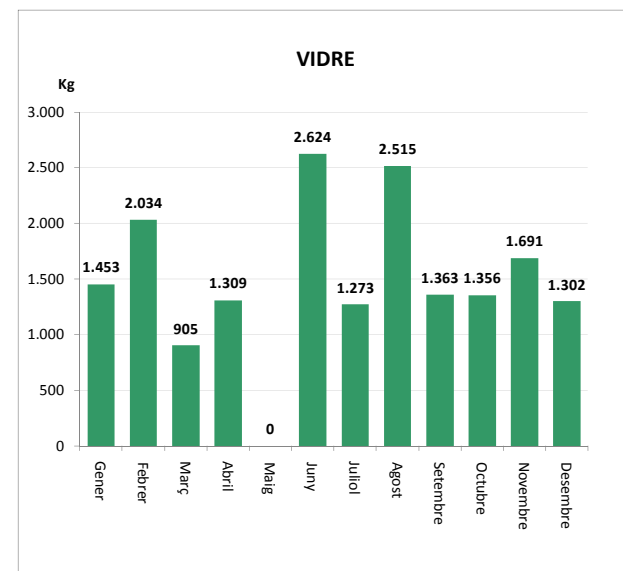

CASTELLCIR

SERVEI DE RECOLLIDA DE PAPER I CARTRÓ, ENVASOS LLEUGERS I VIDRE, 2010

PAPER I CARTRÓ (Kg)				
Àrees d'aportació	Complementària	Papereres	Deixalleria*	TOTAL

Gener	722	0	0	722
Febrer	984	0	0	984
Març	1.280	0	0	1.280
Abril	985	0	0	985
Maig	1.334	0	0	1.334
Juny	1.257	0	0	1.257
Juliol	1.443	0	0	1.443
Agost	1.245	0	0	1.245
Setembre	1.601	0	0	1.601
Octubre	1.191	0	0	1.191
Novembre	1.254	0	0	1.254
Desembre	1.516	0	0	1.516

Gener	
Febrer	
Març	
Abril	
Maig	
Juny	
Juliol	
Agost	
Setembre	
Octubre	
Novembre	
Desembre	

TOTAL

14.812	0	0	0	14.812

ENVASOS LLEUGERS (Kg)		
Àrees d'aportació	Deixalleria	TOTAL

881	0	881
729	0	729
996	0	996
977	0	977
923	0	923
953	0	953
1.679	0	1.679
1.316	0	1.316
1.173	0	1.173
907	0	907
769	0	769
945	0	945

12.247	0	12.247

VIDRE (Kg)		
Àrees d'aportació	Deixalleria	TOTAL

1.453	0	1.453
2.034	0	2.034
905	0	905
1.309	0	1.309
0	0	0
2.624	0	2.624
1.273	0	1.273
2.515	0	2.515
1.363	0	1.363
1.356	0	1.356
1.691	0	1.691
1.302	0	1.302

17.826	0	17.826

* Deixalleria = Contenedor fins 9m³