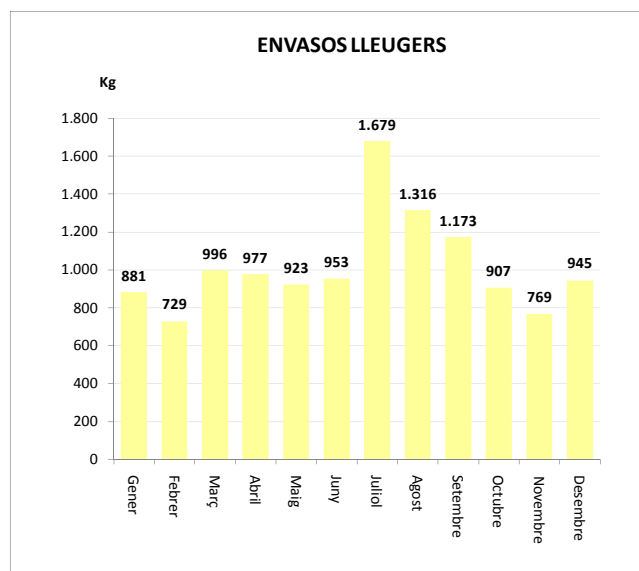

CASTELLCIR

SERVEI DE RECOLLIDA DE PAPER I CARTRÓ, ENVASOS LLEUGERS I VIDRE, 2010

PAPER I CARTRÓ (Kg)				
Àrees d'aportació	Complementària	Papereres	Deixalleria*	TOTAL

Gener	722	0	0	722
Febrer	984	0	0	984
Març	1.280	0	0	1.280
Abril	985	0	0	985
Maig	1.334	0	0	1.334
Juny	1.257	0	0	1.257
Juliol	1.443	0	0	1.443
Agost	1.245	0	0	1.245
Setembre	1.601	0	0	1.601
Octubre	1.191	0	0	1.191
Novembre	1.254	0	0	1.254
Desembre	1.516	0	0	1.516

Gener	
Febrer	
Març	
Abril	
Maig	
Juny	
Juliol	
Agost	
Setembre	
Octubre	
Novembre	
Desembre	

TOTAL

14.812	0	0	0	14.812

ENVASOS LLEUGERS (Kg)		
Àrees d'aportació	Deixalleria	TOTAL

881	0	881
729	0	729
996	0	996
977	0	977
923	0	923
953	0	953
1.679	0	1.679
1.316	0	1.316
1.173	0	1.173
907	0	907
769	0	769
945	0	945

12.247	0	12.247

VIDRE (Kg)		
Àrees d'aportació	Deixalleria	TOTAL

1.453	0	1.453
2.034	0	2.034
905	0	905
1.309	0	1.309
0	0	0
2.624	0	2.624
1.273	0	1.273
2.515	0	2.515
1.363	0	1.363
1.356	0	1.356
1.691	0	1.691
1.302	0	1.302

17.826	0	17.826

* Deixalleria = Contenedor fins 9m³