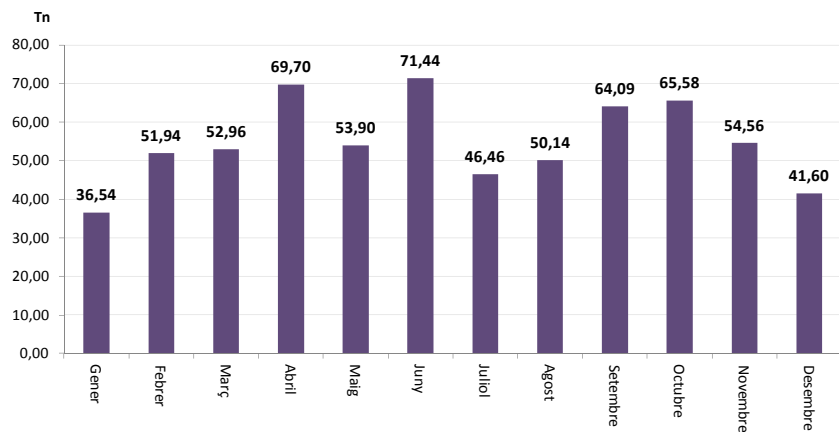

CARDEDEU

SERVEI DE DEIXALLERIA, 2013

	Runa (Tn)	Ferralla (Tn)	Paper i Cartró (Tn)	Fusta (Tn)	Voluminosos (Tn)	Poda (Tn)	TOTAL (Tn)	USUARIS/ES
Gener	11,00	0,00	4,52	6,22	5,84	8,96	36,54	767
Febrer	24,88	0,00	0,00	10,12	7,98	8,96	51,94	601
Març	12,72	0,00	4,44	10,36	14,24	11,20	52,96	803
Abril	27,88	1,06	4,30	11,42	16,08	8,96	69,70	796
Maig	26,08	0,00	0,00	11,22	12,12	4,48	53,90	855
Juny	27,12	0,70	4,80	14,20	11,18	13,44	71,44	911
Juliol	14,00	0,58	0,00	10,10	12,82	8,96	46,46	895
Agost	11,94	1,00	4,62	12,00	9,38	11,20	50,14	664
Setembre	26,50	0,95	0,00	13,62	11,82	11,20	64,09	932
Octubre	27,96	0,00	4,84	11,12	10,46	11,20	65,58	780
Novembre	12,52	0,96	5,52	11,52	10,60	13,44	54,56	829
Desembre	11,76	0,00	0,00	10,00	8,64	11,20	41,60	815
TOTAL	234,36	5,25	33,04	131,90	131,16	123,20	658,91	9.648

Gener
Febrer
Març
Abril
Maig
Juny
Juliol
Agost
Setembre
Octubre
Novembre
Desembre

TOTAL

MATERIAL RECOLLIT A LA DEIXALLERIA

USUARIS/ES DE LA DEIXALLERIA

CARDEDEU

GENER						
dl	dm	dc	dj	dv	ds	dg
	1	2	3	4	5	6
7	8	9	10	11	12	13
14	15	16	17	18	19	20
21	22	23	24	25	26	27
28	29	30	31			

FEBRER						
dl	dm	dc	dj	dv	ds	dg
				1	2	3
4	5	6	7	8	9	10
11	12	13	14	15	16	17
18	19	20	21	22	23	24
25	26	27	28			

MARÇ						
dl	dm	dc	dj	dv	ds	dg
				1	2	3
4	5	6	7	8	9	10
11	12	13	14	15	16	17
18	19	20	21	22	23	24
25	26	27	28	29	30	31