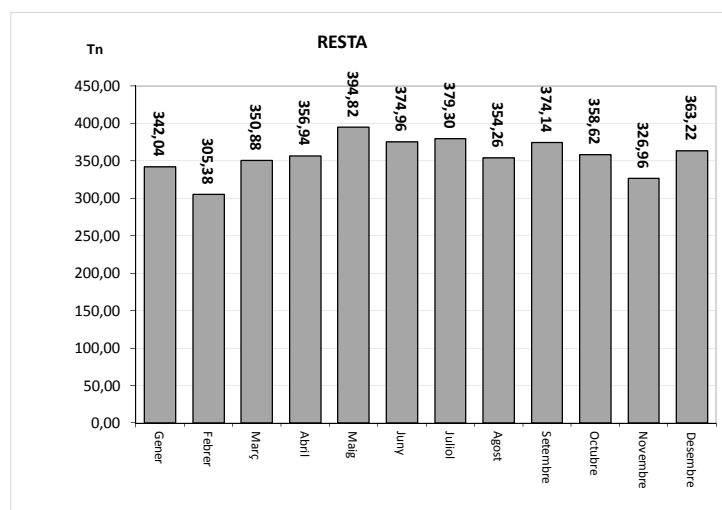

CARDEDEU

SERVEI DE RECOLLIDA D'ORGÀNICA, RESTA, PORTA A PORTA DE PAPER I CARTRÓ COMERCIAL, 2013

	Porta a Porta de P/C Comercial (Tn)	Orgànica (Tn)	Resta (Tn)
Gener	3,86	60,74	342,04
Febrer	2,40	58,22	305,38
Març	2,44	70,32	350,88
Abril	2,74	80,34	356,94
Maig	3,12	84,82	394,82
Juny	2,62	82,28	374,96
Juliol	3,00	80,50	379,30
Agost	1,82	78,20	354,26
Setembre	3,24	75,14	374,14
Octubre	3,92	78,48	358,62
Novembre	3,00	67,28	326,96
Desembre	2,46	72,56	363,22
TOTAL	34,62	888,88	4.281,52