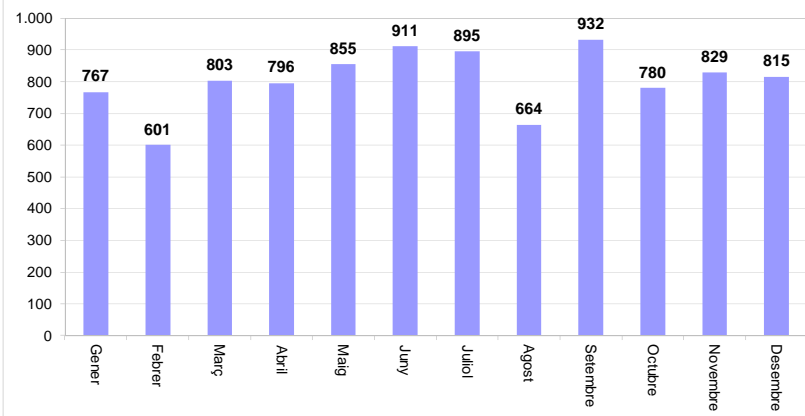

CARDEDEU

SERVEI DE DEIXALLERIA, 2013

	Runa (Tn)	Ferralla (Tn)	Paper i Cartró (Tn)	Fusta (Tn)	Voluminosos (Tn)	Poda (Tn)	TOTAL (Tn)	USUARIS/ES
Gener	11,00	0,00	4,52	6,22	5,84	8,96	36,54	767
Febrer	24,88	0,00	0,00	10,12	7,98	8,96	51,94	601
Març	12,72	0,00	4,44	10,36	14,24	11,20	52,96	803
Abril	27,88	1,06	4,30	11,42	16,08	8,96	69,70	796
Maig	26,08	0,00	0,00	11,22	12,12	4,48	53,90	855
Juny	27,12	0,70	4,80	14,20	11,18	13,44	71,44	911
Juliol	14,00	0,58	0,00	10,10	12,82	8,96	46,46	895
Agost	11,94	1,00	4,62	12,00	9,38	11,20	50,14	664
Setembre	26,50	0,95	0,00	13,62	11,82	11,20	64,09	932
Octubre	27,96	0,00	4,84	11,12	10,46	11,20	65,58	780
Novembre	12,52	0,96	5,52	11,52	10,60	13,44	54,56	829
Desembre	11,76	0,00	0,00	10,00	8,64	11,20	41,60	815
TOTAL	234,36	5,25	33,04	131,90	131,16	123,20	658,91	9.648

Gener
Febrer
Març
Abril
Maig
Juny
Juliol
Agost
Setembre
Octubre
Novembre
Desembre

TOTAL

MATERIAL RECOLLIT A LA DEIXALLERIA

USUARIS/ES DE LA DEIXALLERIA

CARDEDEU

GENER						
dl	dm	dc	dj	dv	ds	dg
	1	2	3	4	5	6
7	8	9	10	11	12	13
14	15	16	17	18	19	20
21	22	23	24	25	26	27
28	29	30	31			

FEBRER						
dl	dm	dc	dj	dv	ds	dg
				1	2	3
4	5	6	7	8	9	10
11	12	13	14	15	16	17
18	19	20	21	22	23	24
25	26	27	28			

MARÇ						
dl	dm	dc	dj	dv	ds	dg
				1	2	3
4	5	6	7	8	9	10
11	12	13	14	15	16	17
18	19	20	21	22	23	24
25	26	27	28	29	30	31