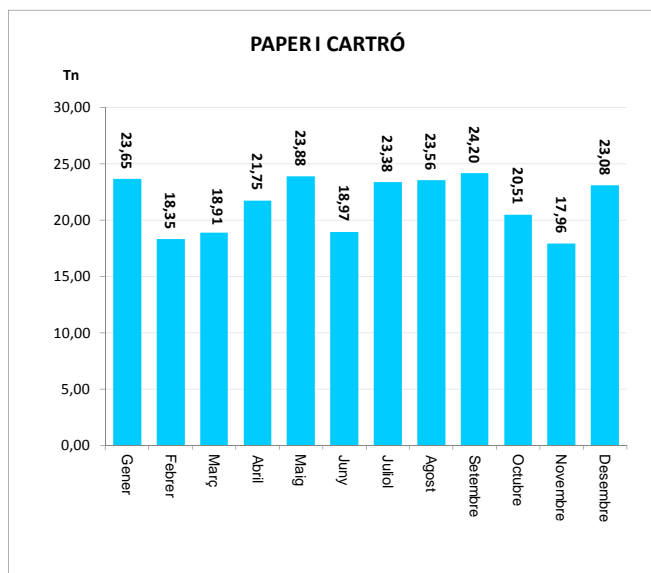

Gener	22,71	0,95	0,00	0,00	23,65
Febrer	17,57	0,78	0,00	0,00	18,35
Març	18,63	0,28	0,00	0,00	18,91
Abril	21,17	0,58	0,00	0,00	21,75
Maig	23,55	0,33	0,00	0,00	23,88
Juny	18,73	0,24	0,00	0,00	18,97
Juliol	23,07	0,32	0,00	0,00	23,38
Agost	22,83	0,74	0,00	0,00	23,56
Setembre	23,18	1,02	0,00	0,00	24,20
Octubre	20,35	0,16	0,00	0,00	20,51
Novembre	17,26	0,71	0,00	0,00	17,96
Desembre	22,45	0,64	0,00	0,00	23,08

Gener	23,65
Febrer	18,35
Març	18,91
Abril	21,75
Maig	23,88
Juny	18,97
Juliol	23,38
Agost	23,56
Setembre	24,20
Octubre	20,51
Novembre	17,96
Desembre	23,08

TOTAL	251,48	6,74	0,00	0,00	258,22

ENVASOS LLEUGERS (Tn)		
Àrees d'aportació	Deixalleria	TOTAL

Gener	18,51	0,11	18,63
Febrer	15,64	0,14	15,79
Març	17,36	0,15	17,52
Abril	20,43	0,12	20,55
Maig	17,03	0,11	17,15
Juny	17,68	0,08	17,75
Juliol	21,96	0,20	22,16
Agost	20,57	0,00	20,57
Setembre	21,22	0,08	21,30
Octubre	19,95	0,14	20,10
Novembre	17,38	0,16	17,54
Desembre	19,43	0,15	19,58

TOTAL	227,17	1,46	228,63

VIDRE (Tn)		
Àrees d'aportació	Deixalleria	TOTAL

Gener	49,71	0,56	50,27
Febrer	14,65	0,29	14,93
Març	19,93	0,32	20,25
Abril	21,73	0,31	22,04
Maig	24,03	0,36	24,39
Juny	24,04	0,31	24,35
Juliol	30,31	0,58	30,89
Agost	22,67	0,59	23,26
Setembre	17,35	0,00	17,35
Octubre	25,44	0,24	25,68
Novembre	23,30	0,00	23,30
Desembre	29,14	0,57	29,70

TOTAL	302,29	4,13	306,41

* Deixalleria = Contenedor fins 9m³