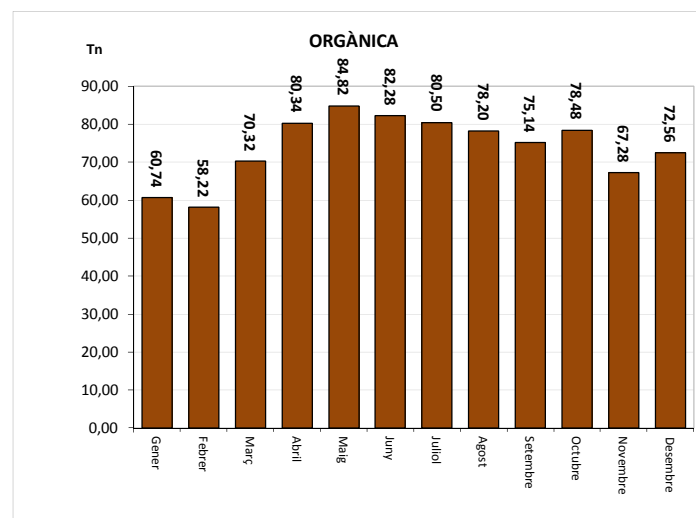

ENVASOS LLEUGERS (Tn)		
Àrees d'aportació	Deixalleria	TOTAL

Gener	18,51	0,11	18,63
Febrer	15,64	0,14	15,79
Març	17,36	0,15	17,52
Abril	20,43	0,12	20,55
Maig	17,03	0,11	17,15
Juny	17,68	0,08	17,75
Juliol	21,96	0,20	22,16
Agost	20,57	0,00	20,57
Setembre	21,22	0,08	21,30
Octubre	19,95	0,14	20,10
Novembre	17,38	0,16	17,54
Desembre	19,43	0,15	19,58

TOTAL	227,17	1,46	228,63
--------------	---------------	-------------	---------------

VIDRE (Tn)		
Àrees d'aportació	Deixalleria	TOTAL

Gener	49,71	0,56	50,27
Febrer	14,65	0,29	14,93
Març	19,93	0,32	20,25
Abril	21,73	0,31	22,04
Maig	24,03	0,36	24,39
Juny	24,04	0,31	24,35
Juliol	30,31	0,58	30,89
Agost	22,67	0,59	23,26
Setembre	17,35	0,00	17,35
Octubre	25,44	0,24	25,68
Novembre	23,30	0,00	23,30
Desembre	29,14	0,57	29,70

TOTAL	302,29	4,13	306,41
--------------	---------------	-------------	---------------

* Deixalleria = Contenedor fins 9m³

CARDEDEU

SERVEI DE RECOLLIDA D'ORGÀNICA, RESTA, PORTA A PORTA DE PAPER I CARTRÓ COMERCIAL, 2013

	Porta a Porta de P/C Comercial (Tn)	Orgànica (Tn)	Resta (Tn)
Gener	3,86	60,74	342,04
Febrer	2,40	58,22	305,38
Març	2,44	70,32	350,88
Abril	2,74	80,34	356,94
Maig	3,12	84,82	394,82
Juny	2,62	82,28	374,96
Juliol	3,00	80,50	379,30
Agost	1,82	78,20	354,26
Setembre	3,24	75,14	374,14
Octubre	3,92	78,48	358,62
Novembre	3,00	67,28	326,96
Desembre	2,46	72,56	363,22
TOTAL	34,62	888,88	4.281,52