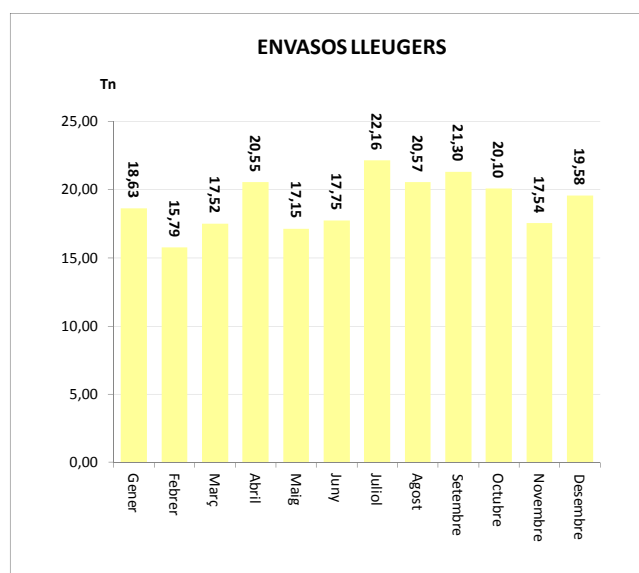

ENVASOS LLEUGERS (Tn)		
Àrees d'aportació	Deixalleria	TOTAL

Gener	18,51	0,11	18,63
Febrer	15,64	0,14	15,79
Març	17,36	0,15	17,52
Abril	20,43	0,12	20,55
Maig	17,03	0,11	17,15
Juny	17,68	0,08	17,75
Juliol	21,96	0,20	22,16
Agost	20,57	0,00	20,57
Setembre	21,22	0,08	21,30
Octubre	19,95	0,14	20,10
Novembre	17,38	0,16	17,54
Desembre	19,43	0,15	19,58

TOTAL	227,17	1,46	228,63
--------------	---------------	-------------	---------------

VIDRE (Tn)		
Àrees d'aportació	Deixalleria	TOTAL

Gener	49,71	0,56	50,27
Febrer	14,65	0,29	14,93
Març	19,93	0,32	20,25
Abril	21,73	0,31	22,04
Maig	24,03	0,36	24,39
Juny	24,04	0,31	24,35
Juliol	30,31	0,58	30,89
Agost	22,67	0,59	23,26
Setembre	17,35	0,00	17,35
Octubre	25,44	0,24	25,68
Novembre	23,30	0,00	23,30
Desembre	29,14	0,57	29,70

TOTAL	302,29	4,13	306,41
--------------	---------------	-------------	---------------

* Deixalleria = Contenedor fins 9m³

CARDEDEU

SERVEI DE RECOLLIDA D'ORGÀNICA, RESTA, PORTA A PORTA DE PAPER I CARTRÓ COMERCIAL, 2013