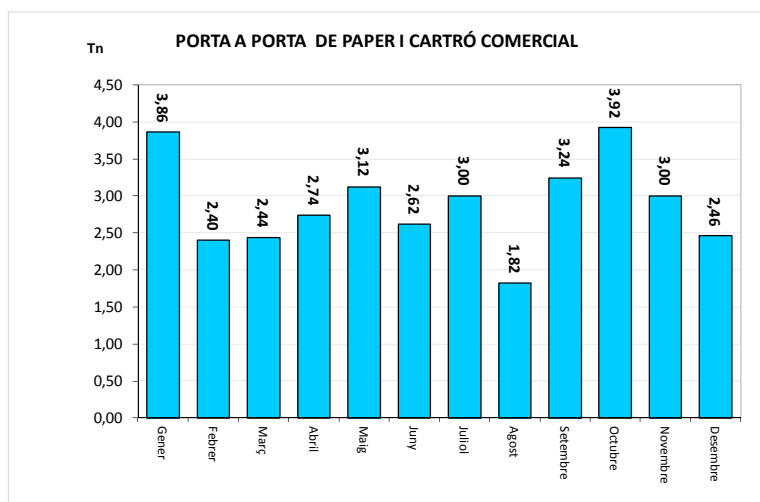

CARDEDEU

SERVEI DE RECOLLIDA D'ORGÀNICA, RESTA, PORTA A PORTA DE PAPER I CARTRÓ COMERCIAL, 2013

	Porta a Porta de P/C Comercial (Tn)	Orgànica (Tn)	Resta (Tn)
Gener	3,86	60,74	342,04
Febrer	2,40	58,22	305,38
Març	2,44	70,32	350,88
Abril	2,74	80,34	356,94
Maig	3,12	84,82	394,82
Juny	2,62	82,28	374,96
Juliol	3,00	80,50	379,30
Agost	1,82	78,20	354,26
Setembre	3,24	75,14	374,14
Octubre	3,92	78,48	358,62
Novembre	3,00	67,28	326,96
Desembre	2,46	72,56	363,22
TOTAL	34,62	888,88	4.281,52