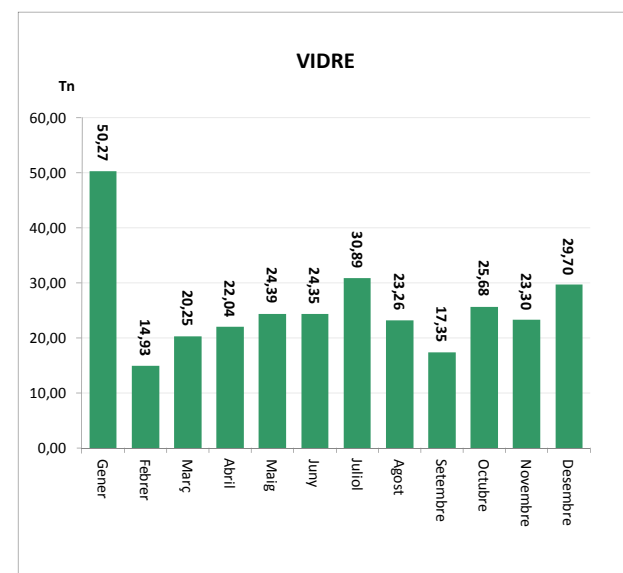

Gener	22,71	0,95	0,00	0,00	23,65
Febrer	17,57	0,78	0,00	0,00	18,35
Març	18,63	0,28	0,00	0,00	18,91
Abril	21,17	0,58	0,00	0,00	21,75
Maig	23,55	0,33	0,00	0,00	23,88
Juny	18,73	0,24	0,00	0,00	18,97
Juliol	23,07	0,32	0,00	0,00	23,38
Agost	22,83	0,74	0,00	0,00	23,56
Setembre	23,18	1,02	0,00	0,00	24,20
Octubre	20,35	0,16	0,00	0,00	20,51
Novembre	17,26	0,71	0,00	0,00	17,96
Desembre	22,45	0,64	0,00	0,00	23,08

Gener	23,65
Febrer	18,35
Març	18,91
Abril	21,75
Maig	23,88
Juny	18,97
Juliol	23,38
Agost	23,56
Setembre	24,20
Octubre	20,51
Novembre	17,96
Desembre	23,08

TOTAL	251,48	6,74	0,00	0,00	258,22

ENVASOS LLEUGERS (Tn)		
Àrees d'aportació	Deixalleria	TOTAL

Gener	18,51	0,11	18,63
Febrer	15,64	0,14	15,79
Març	17,36	0,15	17,52
Abril	20,43	0,12	20,55
Maig	17,03	0,11	17,15
Juny	17,68	0,08	17,75
Juliol	21,96	0,20	22,16
Agost	20,57	0,00	20,57
Setembre	21,22	0,08	21,30
Octubre	19,95	0,14	20,10
Novembre	17,38	0,16	17,54
Desembre	19,43	0,15	19,58

TOTAL	227,17	1,46	228,63

VIDRE (Tn)		
Àrees d'aportació	Deixalleria	TOTAL

Gener	49,71	0,56	50,27
Febrer	14,65	0,29	14,93
Març	19,93	0,32	20,25
Abril	21,73	0,31	22,04
Maig	24,03	0,36	24,39
Juny	24,04	0,31	24,35
Juliol	30,31	0,58	30,89
Agost	22,67	0,59	23,26
Setembre	17,35	0,00	17,35
Octubre	25,44	0,24	25,68
Novembre	23,30	0,00	23,30
Desembre	29,14	0,57	29,70

TOTAL	302,29	4,13	306,41

* Deixalleria = Contenedor fins 9m³