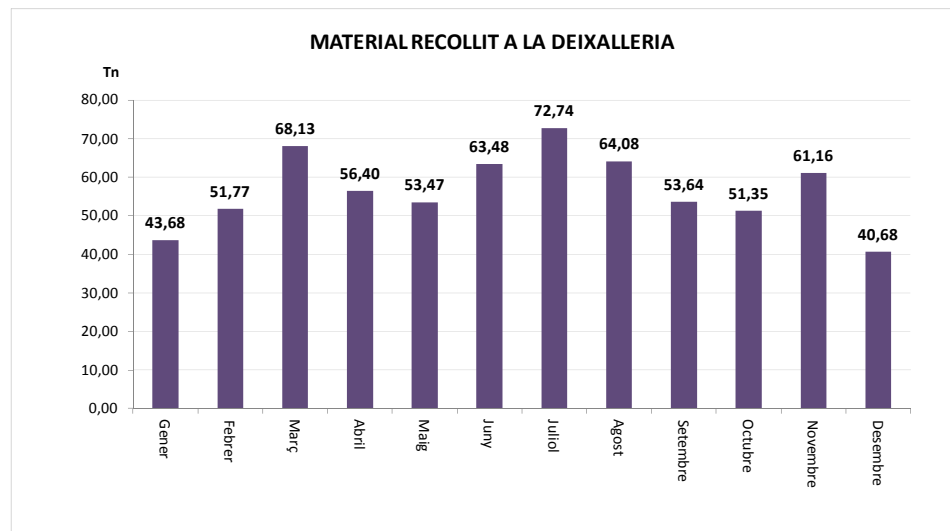

CARDEDEU

SERVEI DE DEIXALLERIA, 2012

	Runa (Tn)	Ferralla (Tn)	Paper i Cartró (Tn)	Fusta (Tn)	Voluminosos (Tn)	Poda (Tn)	TOTAL (Tn)	USUARIS/ES
Gener	11,22	0,00	3,56	10,82	11,98	6,10	43,68	753
Febrer	25,34	0,90	3,98	9,00	9,87	2,68	51,77	647
Març	26,42	0,00	3,56	12,64	16,49	9,02	68,13	816
Abril	24,18	0,00	3,96	9,64	12,02	6,60	56,40	718
Maig	12,36	0,00	0,00	16,14	16,91	8,06	53,47	773
Juny	25,18	0,64	3,46	14,30	11,42	8,48	63,48	840
Juliol	21,24	0,00	3,46	19,40	16,94	11,70	72,74	894
Agost	24,24	0,00	3,84	13,34	13,52	9,14	64,08	869
Setembre	21,46	1,38	3,72	10,36	10,20	6,52	53,64	771
Octubre	11,10	1,79	0,00	15,88	13,62	8,96	51,35	727
Novembre	25,92	0,00	4,10	9,96	13,06	8,12	61,16	742
Desembre	12,32	0,00	0,00	7,14	11,90	9,32	40,68	922
TOTAL	240,98	4,71	33,64	148,62	157,93	94,70	680,58	9.472

Gener
Febrer
Març
Abril
Maig
Juny
Juliol
Agost
Setembre
Octubre
Novembre
Desembre

TOTAL