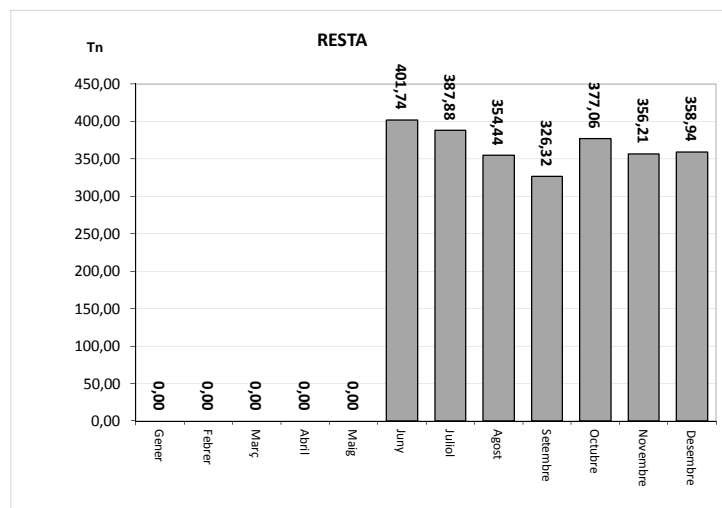

CARDEDEU

SERVEI DE RECOLLIDA D'ORGÀNICA, RESTA, PORTA A PORTA DE PAPER I CARTRÓ COMERCIAL, 2012

	Porta a Porta de P/C Comercial (Tn)	Orgànica (Tn)	Resta (Tn)
Gener	4,72	0,00	0,00
Febrer	3,44	0,00	0,00
Març	3,16	0,00	0,00
Abril	3,62	0,00	0,00
Maig	4,04	0,00	0,00
Juny	3,70	81,78	401,74
Juliol	3,54	85,94	387,88
Agost	2,96	69,50	354,44
Setembre	4,56	73,46	326,32
Octubre	3,52	71,16	377,06
Novembre	4,82	70,90	356,21
Desembre	3,36	75,76	358,94
TOTAL	45,44	528,50	1.613,46