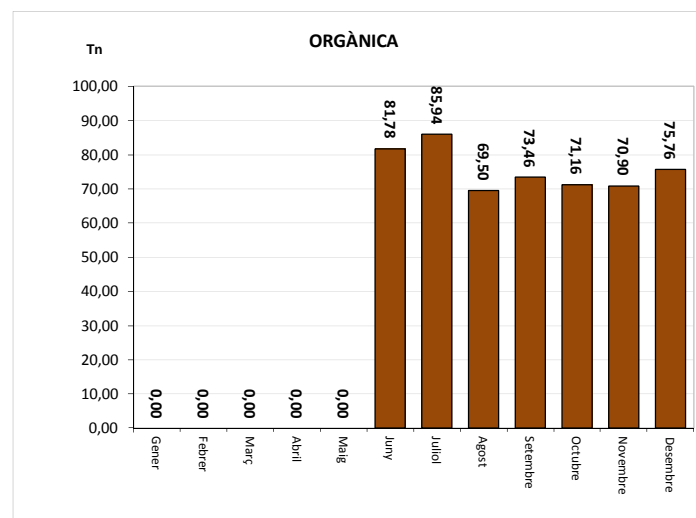

CARDEDEU

SERVEI DE RECOLLIDA D'ORGÀNICA, RESTA, PORTA A PORTA DE PAPER I CARTRÓ COMERCIAL, 2012

	Porta a Porta de P/C Comercial (Tn)	Orgànica (Tn)	Resta (Tn)
Gener	4,72	0,00	0,00
Febrer	3,44	0,00	0,00
Març	3,16	0,00	0,00
Abril	3,62	0,00	0,00
Maig	4,04	0,00	0,00
Juny	3,70	81,78	401,74
Juliol	3,54	85,94	387,88
Agost	2,96	69,50	354,44
Setembre	4,56	73,46	326,32
Octubre	3,52	71,16	377,06
Novembre	4,82	70,90	356,21
Desembre	3,36	75,76	358,94
TOTAL	45,44	528,50	1.613,46