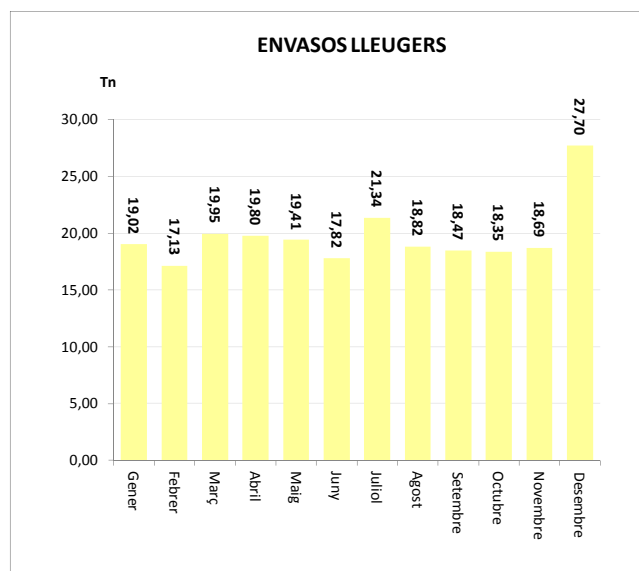

Gener	27,57	1,39	0,00	0,00	28,96
Febrer	20,37	0,76	0,00	0,00	21,12
Març	21,20	1,14	0,00	0,00	22,34
Abril	23,16	0,83	0,00	0,00	23,98
Maig	22,21	0,79	0,00	0,00	23,00
Juny	21,83	0,99	0,00	0,00	22,82
Juliol	24,86	0,66	0,00	0,00	25,52
Agost	20,55	0,41	0,00	0,00	20,96
Setembre	16,16	0,81	0,00	0,00	16,97
Octubre	22,92	0,93	0,00	0,00	23,85
Novembre	22,59	0,84	0,00	0,00	23,43
Desembre	24,91	0,88	0,00	0,00	25,79

Gener	28,96
Febrer	21,12
Març	22,34
Abril	23,98
Maig	23,00
Juny	22,82
Juliol	25,52
Agost	20,96
Setembre	16,97
Octubre	23,85
Novembre	23,43
Desembre	25,79

TOTAL	268,34	10,41	0,00	0,00	278,75

ENVASOS LLEUGERS (Tn)		
Àrees d'aportació	Deixalleria	TOTAL

Gener	18,99	0,04	19,02
Febrer	17,05	0,08	17,13
Març	19,81	0,14	19,95
Abril	19,53	0,27	19,80
Maig	19,23	0,18	19,41
Juny	17,65	0,17	17,82
Juliol	21,11	0,23	21,34
Agost	18,64	0,18	18,82
Setembre	18,37	0,10	18,47
Octubre	18,19	0,16	18,35
Novembre	18,45	0,24	18,69
Desembre	27,56	0,14	27,70

TOTAL	234,58	1,93	236,51

VIDRE (Tn)		
Àrees d'aportació	Deixalleria	TOTAL

Gener	41,17	0,00	41,17
Febrer	17,39	0,29	17,67
Març	20,76	0,32	21,08
Abril	20,89	0,00	20,89
Maig	19,13	0,37	19,49
Juny	21,26	0,38	21,64
Juliol	20,88	0,32	21,20
Agost	19,81	0,33	20,14
Setembre	19,33	0,35	19,69
Octubre	25,94	0,31	26,24
Novembre	33,67	0,70	34,37
Desembre	16,00	0,00	16,00

TOTAL	276,22	3,36	279,58

* Deixalleria = Contenedor fins 9m³