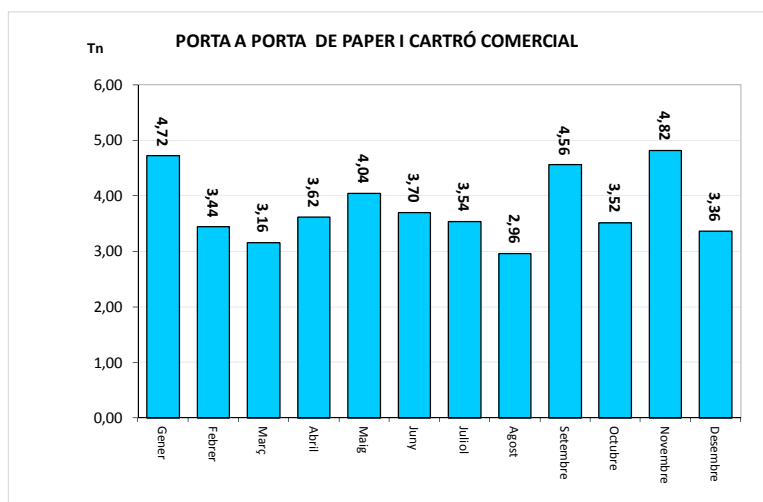

CARDEDEU

SERVEI DE RECOLLIDA D'ORGÀNICA, RESTA, PORTA A PORTA DE PAPER I CARTRÓ COMERCIAL, 2012

	Porta a Porta de P/C Comercial (Tn)	Orgànica (Tn)	Resta (Tn)
Gener	4,72	0,00	0,00
Febrer	3,44	0,00	0,00
Març	3,16	0,00	0,00
Abril	3,62	0,00	0,00
Maig	4,04	0,00	0,00
Juny	3,70	81,78	401,74
Juliol	3,54	85,94	387,88
Agost	2,96	69,50	354,44
Setembre	4,56	73,46	326,32
Octubre	3,52	71,16	377,06
Novembre	4,82	70,90	356,21
Desembre	3,36	75,76	358,94
TOTAL	45,44	528,50	1.613,46