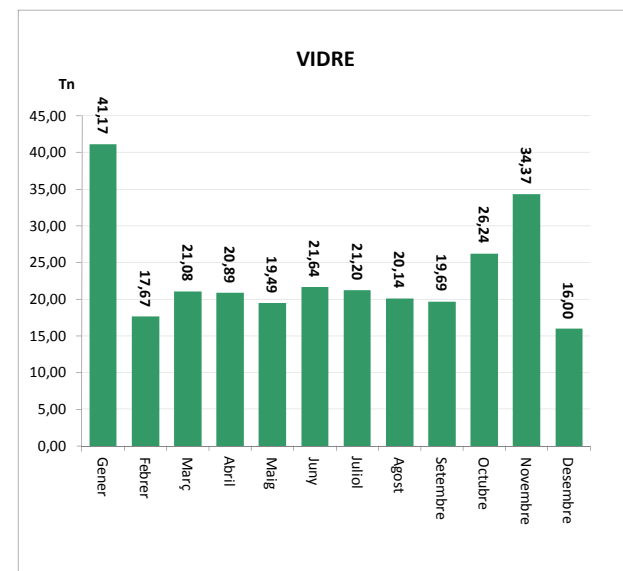

Gener	27,57	1,39	0,00	0,00	28,96
Febrer	20,37	0,76	0,00	0,00	21,12
Març	21,20	1,14	0,00	0,00	22,34
Abril	23,16	0,83	0,00	0,00	23,98
Maig	22,21	0,79	0,00	0,00	23,00
Juny	21,83	0,99	0,00	0,00	22,82
Juliol	24,86	0,66	0,00	0,00	25,52
Agost	20,55	0,41	0,00	0,00	20,96
Setembre	16,16	0,81	0,00	0,00	16,97
Octubre	22,92	0,93	0,00	0,00	23,85
Novembre	22,59	0,84	0,00	0,00	23,43
Desembre	24,91	0,88	0,00	0,00	25,79

Gener	28,96
Febrer	21,12
Març	22,34
Abril	23,98
Maig	23,00
Juny	22,82
Juliol	25,52
Agost	20,96
Setembre	16,97
Octubre	23,85
Novembre	23,43
Desembre	25,79

TOTAL	268,34	10,41	0,00	0,00	278,75

ENVASOS LLEUGERS (Tn)		
Àrees d'aportació	Deixalleria	TOTAL

Gener	18,99	0,04	19,02
Febrer	17,05	0,08	17,13
Març	19,81	0,14	19,95
Abril	19,53	0,27	19,80
Maig	19,23	0,18	19,41
Juny	17,65	0,17	17,82
Juliol	21,11	0,23	21,34
Agost	18,64	0,18	18,82
Setembre	18,37	0,10	18,47
Octubre	18,19	0,16	18,35
Novembre	18,45	0,24	18,69
Desembre	27,56	0,14	27,70

TOTAL	234,58	1,93	236,51

VIDRE (Tn)		
Àrees d'aportació	Deixalleria	TOTAL

Gener	41,17	0,00	41,17
Febrer	17,39	0,29	17,67
Març	20,76	0,32	21,08
Abril	20,89	0,00	20,89
Maig	19,13	0,37	19,49
Juny	21,26	0,38	21,64
Juliol	20,88	0,32	21,20
Agost	19,81	0,33	20,14
Setembre	19,33	0,35	19,69
Octubre	25,94	0,31	26,24
Novembre	33,67	0,70	34,37
Desembre	16,00	0,00	16,00

TOTAL	276,22	3,36	279,58

* Deixalleria = Contenedor fins 9m³