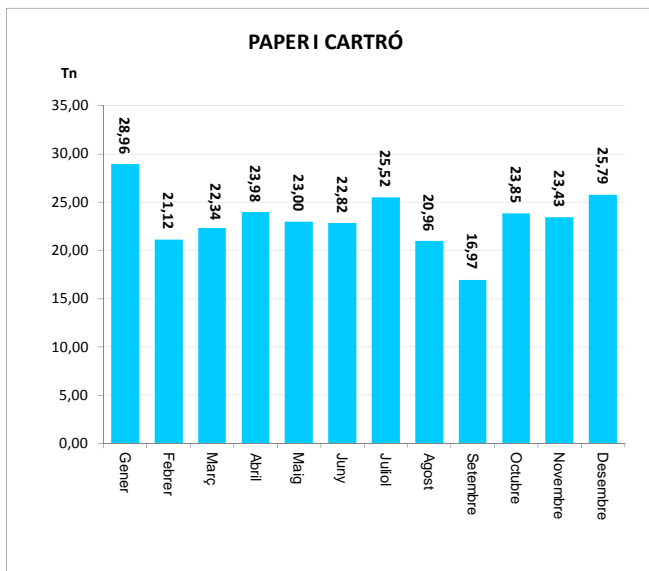

Gener	27,57	1,39	0,00	0,00	28,96
Febrer	20,37	0,76	0,00	0,00	21,12
Març	21,20	1,14	0,00	0,00	22,34
Abril	23,16	0,83	0,00	0,00	23,98
Maig	22,21	0,79	0,00	0,00	23,00
Juny	21,83	0,99	0,00	0,00	22,82
Juliol	24,86	0,66	0,00	0,00	25,52
Agost	20,55	0,41	0,00	0,00	20,96
Setembre	16,16	0,81	0,00	0,00	16,97
Octubre	22,92	0,93	0,00	0,00	23,85
Novembre	22,59	0,84	0,00	0,00	23,43
Desembre	24,91	0,88	0,00	0,00	25,79

Gener	28,96
Febrer	21,12
Març	22,34
Abril	23,98
Maig	23,00
Juny	22,82
Juliol	25,52
Agost	20,96
Setembre	16,97
Octubre	23,85
Novembre	23,43
Desembre	25,79

TOTAL	268,34	10,41	0,00	0,00	278,75

ENVASOS LLEUGERS (Tn)		
Àrees d'aportació	Deixalleria	TOTAL

Gener	18,99	0,04	19,02
Febrer	17,05	0,08	17,13
Març	19,81	0,14	19,95
Abril	19,53	0,27	19,80
Maig	19,23	0,18	19,41
Juny	17,65	0,17	17,82
Juliol	21,11	0,23	21,34
Agost	18,64	0,18	18,82
Setembre	18,37	0,10	18,47
Octubre	18,19	0,16	18,35
Novembre	18,45	0,24	18,69
Desembre	27,56	0,14	27,70

TOTAL	234,58	1,93	236,51

VIDRE (Tn)		
Àrees d'aportació	Deixalleria	TOTAL

Gener	41,17	0,00	41,17
Febrer	17,39	0,29	17,67
Març	20,76	0,32	21,08
Abril	20,89	0,00	20,89
Maig	19,13	0,37	19,49
Juny	21,26	0,38	21,64
Juliol	20,88	0,32	21,20
Agost	19,81	0,33	20,14
Setembre	19,33	0,35	19,69
Octubre	25,94	0,31	26,24
Novembre	33,67	0,70	34,37
Desembre	16,00	0,00	16,00

TOTAL	276,22	3,36	279,58

* Deixalleria = Contenedor fins 9m³