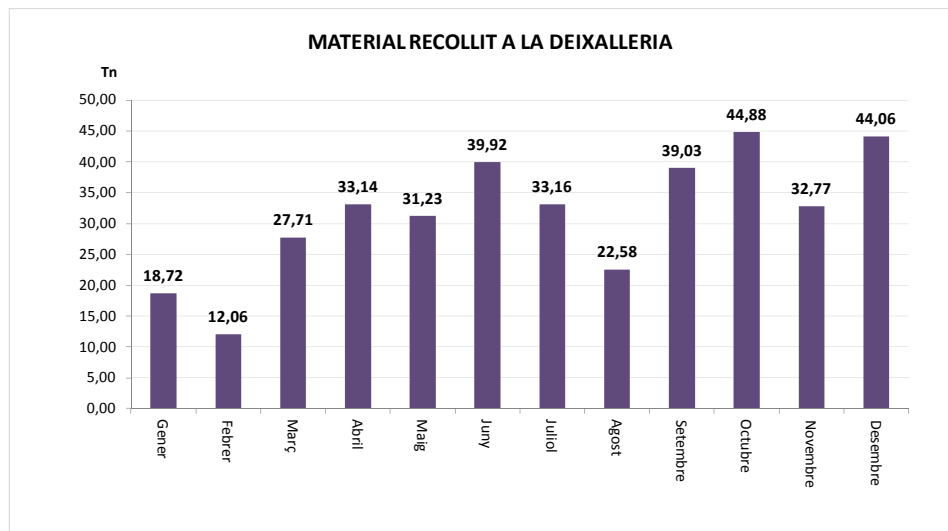

CANOVELLES

SERVEI DE DEIXALLERIA, 2013

	Runa (Tn)	Ferralla (Tn)	Paper i Cartró (Tn)	Fusta (Tn)	Voluminosos (Tn)	Poda (Tn)	TOTAL (Tn)	USUARIS/ES
Gener	9,46	0,00	0,00	4,14	3,86	1,26	18,72	495
Febrer	0,00	0,00	0,00	7,36	2,46	2,24	12,06	495
Març	13,54	0,00	0,00	4,74	7,19	2,24	27,71	600
Abril	12,48	0,00	2,62	10,04	5,76	2,24	33,14	641
Maig	11,80	0,00	0,00	5,08	12,11	2,24	31,23	607
Juny	23,14	0,00	1,54	3,88	6,88	4,48	39,92	657
Juliol	13,80	0,00	0,00	9,92	4,96	4,48	33,16	616
Agost	11,20	0,00	0,86	2,18	3,86	4,48	22,58	393
Setembre	25,80	0,00	1,24	6,53	5,46	0,00	39,03	557
Octubre	24,18	0,00	0,00	10,52	5,70	4,48	44,88	623
Novembre	13,20	0,00	0,00	6,20	8,88	4,49	32,77	564
Desembre	25,48	0,00	1,32	6,46	8,56	2,24	44,06	454
TOTAL	184,08	0,00	7,58	77,05	75,68	34,87	379,26	6.702

Ajuntament	
Voluminosos (Tn)	Fusta (Tn)
8,46	0,00
13,96	0,00
11,50	0,00
5,54	0,00
6,39	0,00
12,96	0,00
11,46	0,00
11,90	0,00
13,40	0,00
12,84	0,00
9,30	0,00
15,10	0,00
132,81	0,00

Gener
Febrer
Març
Abril
Maig
Juny
Juliol
Agost
Setembre
Octubre
Novembre
Desembre

TOTAL