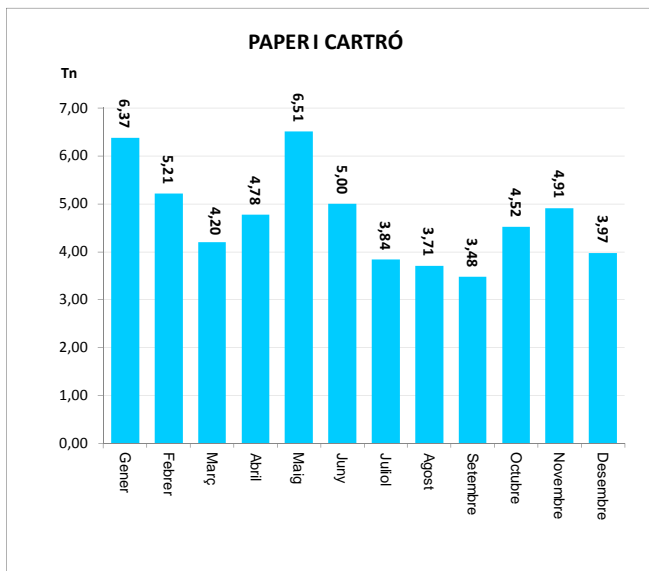

SERVEI DE RECOLLIDA DE PAPER I CARTRÓ, ENVASOS LLEUGERS I VIDRE, 2013

PAPER I CARTRÓ (Tn)				
Àrees d'aportació	Complementària	Papereres	Deixalleria*	TOTAL

Gener	6,33	0,04	0,00	0,00	6,37
Febrer	5,21	0,00	0,00	0,00	5,21
Març	4,20	0,00	0,00	0,00	4,20
Abril	4,73	0,05	0,00	0,00	4,78
Maig	6,51	0,00	0,00	0,00	6,51
Juny	4,84	0,16	0,00	0,00	5,00
Juliol	3,81	0,03	0,00	0,00	3,84
Agost	3,66	0,05	0,00	0,00	3,71
Setembre	3,43	0,05	0,00	0,00	3,48
Octubre	4,48	0,04	0,00	0,00	4,52
Novembre	4,91	0,00	0,00	0,00	4,91
Desembre	3,88	0,09	0,00	0,00	3,97

Gener	6,37
Febrer	5,21
Març	4,20
Abril	4,78
Maig	6,51
Juny	5,00
Juliol	3,84
Agost	3,71
Setembre	3,48
Octubre	4,52
Novembre	4,91
Desembre	3,97

TOTAL	55,99	0,51	0,00	0,00	56,50

ENVASOS LLEUGERS (Tn)		
Àrees d'aportació	Deixalleria	TOTAL

Gener	9,20	0,06	9,26
Febrer	8,46	0,00	8,46
Març	8,66	0,00	8,66
Abril	9,57	0,03	9,60
Maig	9,91	0,07	9,98
Juny	9,87	0,00	9,87
Juliol	9,41	0,06	9,47
Agost	8,43	0,00	8,43
Setembre	7,68	0,03	7,71
Octubre	10,16	0,09	10,25
Novembre	8,81	0,06	8,87
Desembre	9,30	0,00	9,30

TOTAL	109,45	0,39	109,84

VIDRE (Tn)		
Àrees d'aportació	Deixalleria	TOTAL

Gener	25,37	0,48	25,85
Febrer	5,56	0,17	5,73
Març	12,99	0,26	13,25
Abril	10,22	0,22	10,44
Maig	13,83	0,32	14,16
Juny	17,45	0,00	17,45
Juliol	0,00	0,00	0,00
Agost	13,66	0,29	13,95
Setembre	16,88	0,32	17,19
Octubre	9,28	0,23	9,50
Novembre	14,30	0,33	14,62
Desembre	10,09	0,21	10,30

TOTAL	149,62	2,83	152,45

* Deixalleria = Contenedor fins 9m³