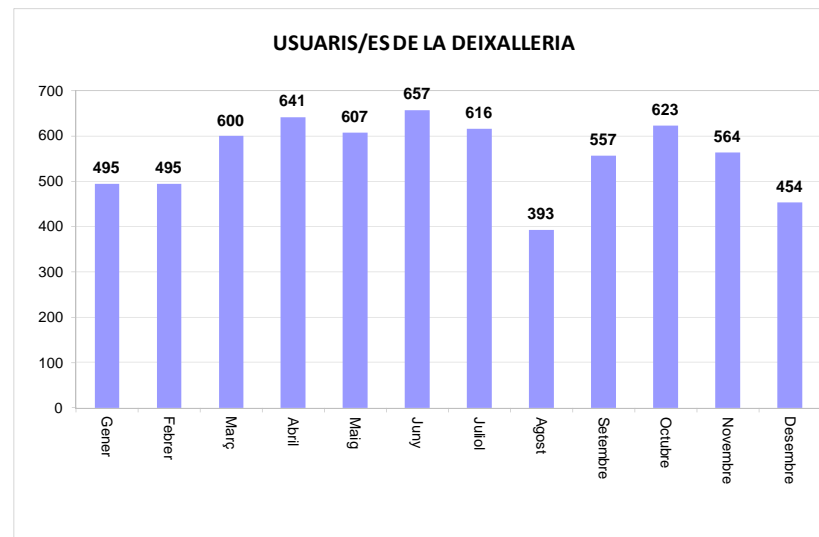

TOTAL	109,45	0,39	109,84
--------------	---------------	-------------	---------------

VIDRE (Tn)		
Àrees d'aportació	Deixalleria	TOTAL

Gener	25,37	0,48	25,85
Febrer	5,56	0,17	5,73
Març	12,99	0,26	13,25
Abril	10,22	0,22	10,44
Maig	13,83	0,32	14,16
Juny	17,45	0,00	17,45
Juliol	0,00	0,00	0,00
Agost	13,66	0,29	13,95
Setembre	16,88	0,32	17,19
Octubre	9,28	0,23	9,50
Novembre	14,30	0,33	14,62
Desembre	10,09	0,21	10,30

TOTAL	149,62	2,83	152,45
--------------	---------------	-------------	---------------

* Deixalleria = Contenedor fins 9m³

CANOVELLES

SERVEI DE DEIXALLERIA, 2013

	Runa (Tn)	Ferralla (Tn)	Paper i Cartró (Tn)	Fusta (Tn)	Voluminosos (Tn)	Poda (Tn)	TOTAL (Tn)	USUARIS/ES
Gener	9,46	0,00	0,00	4,14	3,86	1,26	18,72	495
Febrer	0,00	0,00	0,00	7,36	2,46	2,24	12,06	495
Març	13,54	0,00	0,00	4,74	7,19	2,24	27,71	600
Abril	12,48	0,00	2,62	10,04	5,76	2,24	33,14	641
Maig	11,80	0,00	0,00	5,08	12,11	2,24	31,23	607
Juny	23,14	0,00	1,54	3,88	6,88	4,48	39,92	657
Juliol	13,80	0,00	0,00	9,92	4,96	4,48	33,16	616
Agost	11,20	0,00	0,86	2,18	3,86	4,48	22,58	393
Setembre	25,80	0,00	1,24	6,53	5,46	0,00	39,03	557
Octubre	24,18	0,00	0,00	10,52	5,70	4,48	44,88	623
Novembre	13,20	0,00	0,00	6,20	8,88	4,49	32,77	564
Desembre	25,48	0,00	1,32	6,46	8,56	2,24	44,06	454
TOTAL	184,08	0,00	7,58	77,05	75,68	34,87	379,26	6.702

TOTAL

CANOVELLES

GENER						
dl	dm	dc	dj	dv	ds	dg
	1	2	3	4	5	6
7	8	9	10	11	12	13
14	15	16	17	18	19	20
21	22	23	24	25	26	27
28	29	30	31			

FEBRER						
dl	dm	dc	dj	dv	ds	dg
				1	2	3
4	5	6	7	8	9	10
11	12	13	14	15	16	17
18	19	20	21	22	23	24
25	26	27	28			