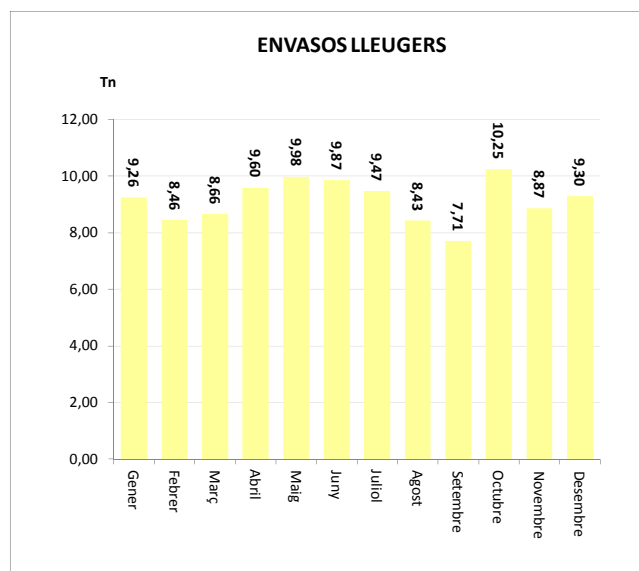

SERVEI DE RECOLLIDA DE PAPER I CARTRÓ, ENVASOS LLEUGERS I VIDRE, 2013

PAPER I CARTRÓ (Tn)				
Àrees d'aportació	Complementària	Papereres	Deixalleria*	TOTAL

Gener	6,33	0,04	0,00	0,00	6,37
Febrer	5,21	0,00	0,00	0,00	5,21
Març	4,20	0,00	0,00	0,00	4,20
Abril	4,73	0,05	0,00	0,00	4,78
Maig	6,51	0,00	0,00	0,00	6,51
Juny	4,84	0,16	0,00	0,00	5,00
Juliol	3,81	0,03	0,00	0,00	3,84
Agost	3,66	0,05	0,00	0,00	3,71
Setembre	3,43	0,05	0,00	0,00	3,48
Octubre	4,48	0,04	0,00	0,00	4,52
Novembre	4,91	0,00	0,00	0,00	4,91
Desembre	3,88	0,09	0,00	0,00	3,97

Gener	6,37
Febrer	5,21
Març	4,20
Abril	4,78
Maig	6,51
Juny	5,00
Juliol	3,84
Agost	3,71
Setembre	3,48
Octubre	4,52
Novembre	4,91
Desembre	3,97

TOTAL	55,99	0,51	0,00	0,00	56,50

ENVASOS LLEUGERS (Tn)		
Àrees d'aportació	Deixalleria	TOTAL

Gener	9,20	0,06	9,26
Febrer	8,46	0,00	8,46
Març	8,66	0,00	8,66
Abril	9,57	0,03	9,60
Maig	9,91	0,07	9,98
Juny	9,87	0,00	9,87
Juliol	9,41	0,06	9,47
Agost	8,43	0,00	8,43
Setembre	7,68	0,03	7,71
Octubre	10,16	0,09	10,25
Novembre	8,81	0,06	8,87
Desembre	9,30	0,00	9,30

TOTAL	109,45	0,39	109,84

VIDRE (Tn)		
Àrees d'aportació	Deixalleria	TOTAL

Gener	25,37	0,48	25,85
Febrer	5,56	0,17	5,73
Març	12,99	0,26	13,25
Abril	10,22	0,22	10,44
Maig	13,83	0,32	14,16
Juny	17,45	0,00	17,45
Juliol	0,00	0,00	0,00
Agost	13,66	0,29	13,95
Setembre	16,88	0,32	17,19
Octubre	9,28	0,23	9,50
Novembre	14,30	0,33	14,62
Desembre	10,09	0,21	10,30

TOTAL	149,62	2,83	152,45

* Deixalleria = Contenedor fins 9m³