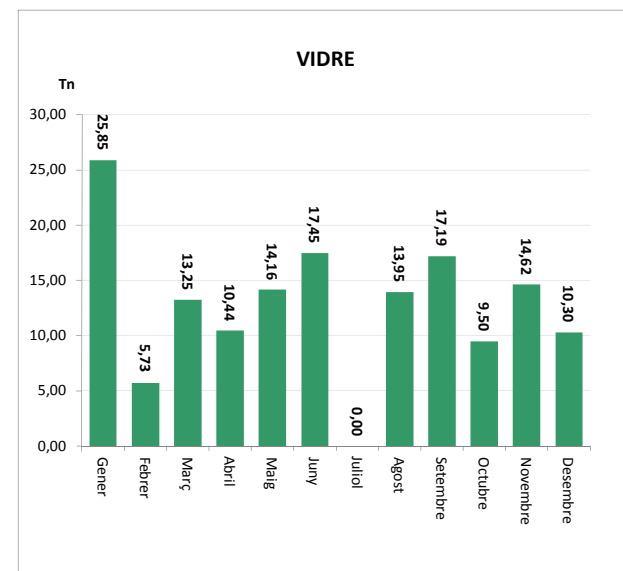

SERVEI DE RECOLLIDA DE PAPER I CARTRÓ, ENVASOS LLEUGERS I VIDRE, 2013

PAPER I CARTRÓ (Tn)				
Àrees d'aportació	Complementària	Papereres	Deixalleria*	TOTAL

Gener	6,33	0,04	0,00	0,00	6,37
Febrer	5,21	0,00	0,00	0,00	5,21
Març	4,20	0,00	0,00	0,00	4,20
Abril	4,73	0,05	0,00	0,00	4,78
Maig	6,51	0,00	0,00	0,00	6,51
Juny	4,84	0,16	0,00	0,00	5,00
Juliol	3,81	0,03	0,00	0,00	3,84
Agost	3,66	0,05	0,00	0,00	3,71
Setembre	3,43	0,05	0,00	0,00	3,48
Octubre	4,48	0,04	0,00	0,00	4,52
Novembre	4,91	0,00	0,00	0,00	4,91
Desembre	3,88	0,09	0,00	0,00	3,97

Gener	6,37
Febrer	5,21
Març	4,20
Abril	4,78
Maig	6,51
Juny	5,00
Juliol	3,84
Agost	3,71
Setembre	3,48
Octubre	4,52
Novembre	4,91
Desembre	3,97

TOTAL	55,99	0,51	0,00	0,00	56,50

ENVASOS LLEUGERS (Tn)		
Àrees d'aportació	Deixalleria	TOTAL

Gener	9,20	0,06	9,26
Febrer	8,46	0,00	8,46
Març	8,66	0,00	8,66
Abril	9,57	0,03	9,60
Maig	9,91	0,07	9,98
Juny	9,87	0,00	9,87
Juliol	9,41	0,06	9,47
Agost	8,43	0,00	8,43
Setembre	7,68	0,03	7,71
Octubre	10,16	0,09	10,25
Novembre	8,81	0,06	8,87
Desembre	9,30	0,00	9,30

TOTAL	109,45	0,39	109,84

VIDRE (Tn)		
Àrees d'aportació	Deixalleria	TOTAL

Gener	25,37	0,48	25,85
Febrer	5,56	0,17	5,73
Març	12,99	0,26	13,25
Abril	10,22	0,22	10,44
Maig	13,83	0,32	14,16
Juny	17,45	0,00	17,45
Juliol	0,00	0,00	0,00
Agost	13,66	0,29	13,95
Setembre	16,88	0,32	17,19
Octubre	9,28	0,23	9,50
Novembre	14,30	0,33	14,62
Desembre	10,09	0,21	10,30

TOTAL	149,62	2,83	152,45

* Deixalleria = Contenedor fins 9m³