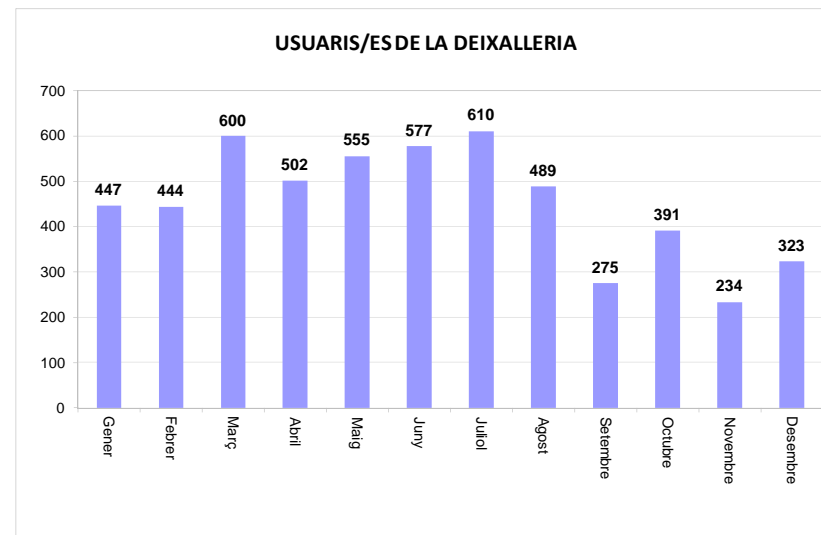

TOTAL	111,34	0,29	111,64
--------------	---------------	-------------	---------------

VIDRE (Tn)		
Àrees d'aportació	Deixalleria	TOTAL

Gener	24,66	0,70	25,36
Febrer	10,68	0,27	10,94
Març	11,98	0,29	12,28
Abril	13,60	0,33	13,94
Maig	10,77	0,28	11,05
Juny	9,61	0,00	9,61
Juliol	11,10	0,24	11,34
Agost	9,44	0,23	9,67
Setembre	14,94	0,30	15,23
Octubre	10,06	0,00	10,06
Novembre	9,67	0,21	9,88
Desembre	9,69	0,00	9,69

TOTAL	146,20	2,85	149,05
--------------	---------------	-------------	---------------

* Deixalleria = Contenedor fins 9m³

CANOVELLES

SERVEI DE DEIXALLERIA, 2012

	Runa (Tn)	Ferralla (Tn)	Paper i Cartró (Tn)	Fusta (Tn)	Voluminosos (Tn)	Poda (Tn)	TOTAL (Tn)	USUARIS/ES
Gener	20,02	0,00	0,68	1,86	6,28	4,10	32,94	447
Febrer	10,04	0,00	0,56	2,58	7,83	1,58	22,59	444
Març	15,30	0,00	0,54	4,48	7,16	1,66	29,14	600
Abril	8,60	0,00	1,00	4,16	9,64	1,50	24,90	502
Maig	9,18	0,00	0,00	2,74	3,10	1,12	16,14	555
Juny	9,42	0,00	1,42	7,11	6,94	1,52	26,41	577
Juliol	9,40	0,00	0,66	4,78	8,70	1,88	25,42	610
Agost	9,04	0,00	0,48	6,68	7,26	2,24	25,70	489
Setembre	0,00	0,00	0,42	1,66	4,98	2,24	9,30	275
Octubre	9,69	0,00	0,00	4,30	5,62	1,76	21,37	391
Novembre	0,00	0,00	0,00	4,30	5,82	0,00	10,12	234
Desembre	10,68	0,00	2,04	1,86	5,42	2,04	22,04	323
TOTAL	111,37	0,00	7,80	46,51	78,75	21,64	266,07	5.447

TOTAL

CANOVELLES

G E N E R						
dl	dm	dc	dj	dv	ds	dg
						1
2	3	4	5	6	7	8
9	10	11	12	13	14	15
16	17	18	19	20	21	22
23	24	25	26	27	28	29
30	31					

F E B R E R						
dl	dm	dc	dj	dv	ds	dg
		1	2	3	4	5
6	7	8	9	10	11	12
13	14	15	16	17	18	19
20	21	22	23	24	25	26
27	28	29				