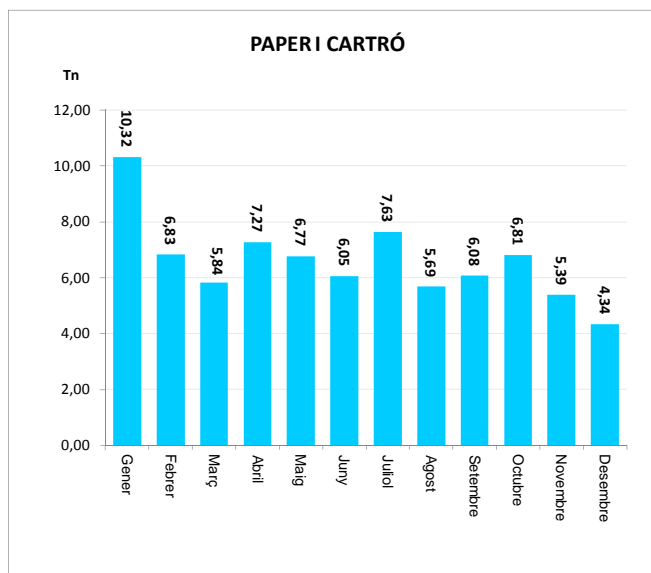

PAPER I CARTRÓ (Tn)				
Àrees d'aportació	Complementària	Papereres	Deixalleria*	TOTAL

Gener	10,03	0,29	0,00	0,00	10,32
Febrer	6,83	0,00	0,00	0,00	6,83
Març	5,68	0,16	0,00	0,00	5,84
Abril	7,14	0,13	0,00	0,00	7,27
Maig	6,72	0,05	0,00	0,00	6,77
Juny	6,05	0,00	0,00	0,00	6,05
Juliol	7,52	0,11	0,00	0,00	7,63
Agost	5,69	0,00	0,00	0,00	5,69
Setembre	6,08	0,00	0,00	0,00	6,08
Octubre	6,81	0,00	0,00	0,00	6,81
Novembre	5,39	0,00	0,00	0,00	5,39
Desembre	4,34	0,00	0,00	0,00	4,34

Gener	10,32
Febrer	6,83
Març	5,84
Abril	7,27
Maig	6,77
Juny	6,05
Juliol	7,63
Agost	5,69
Setembre	6,08
Octubre	6,81
Novembre	5,39
Desembre	4,34

TOTAL	78,28	0,73	0,00	0,00	79,02

ENVASOS LLEUGERS (Tn)		
Àrees d'aportació	Deixalleria	TOTAL

Gener	9,49	0,00	9,49
Febrer	7,05	0,02	7,07
Març	8,02	0,00	8,02
Abril	8,50	0,00	8,50
Maig	11,16	0,06	11,22
Juny	9,63	0,08	9,71
Juliol	11,49	0,08	11,56
Agost	8,24	0,06	8,29
Setembre	8,80	0,00	8,80
Octubre	10,25	0,00	10,25
Novembre	9,14	0,00	9,14
Desembre	9,58	0,00	9,58

TOTAL	111,34	0,29	111,64

VIDRE (Tn)		
Àrees d'aportació	Deixalleria	TOTAL

Gener	24,66	0,70	25,36
Febrer	10,68	0,27	10,94
Març	11,98	0,29	12,28
Abril	13,60	0,33	13,94
Maig	10,77	0,28	11,05
Juny	9,61	0,00	9,61
Juliol	11,10	0,24	11,34
Agost	9,44	0,23	9,67
Setembre	14,94	0,30	15,23
Octubre	10,06	0,00	10,06
Novembre	9,67	0,21	9,88
Desembre	9,69	0,00	9,69

TOTAL	146,20	2,85	149,05

* Deixalleria = Contenedor fins 9m³