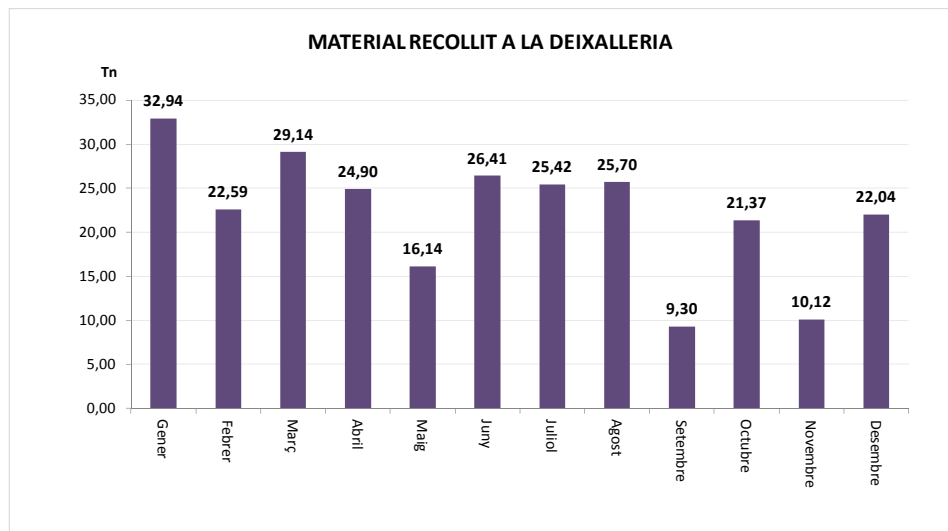

CANOVELLES

SERVEI DE DEIXALLERIA, 2012

	Runa (Tn)	Ferralla (Tn)	Paper i Cartró (Tn)	Fusta (Tn)	Voluminosos (Tn)	Poda (Tn)	TOTAL (Tn)	USUARIS/ES
Gener	20,02	0,00	0,68	1,86	6,28	4,10	32,94	447
Febrer	10,04	0,00	0,56	2,58	7,83	1,58	22,59	444
Març	15,30	0,00	0,54	4,48	7,16	1,66	29,14	600
Abril	8,60	0,00	1,00	4,16	9,64	1,50	24,90	502
Maig	9,18	0,00	0,00	2,74	3,10	1,12	16,14	555
Juny	9,42	0,00	1,42	7,11	6,94	1,52	26,41	577
Juliol	9,40	0,00	0,66	4,78	8,70	1,88	25,42	610
Agost	9,04	0,00	0,48	6,68	7,26	2,24	25,70	489
Setembre	0,00	0,00	0,42	1,66	4,98	2,24	9,30	275
Octubre	9,69	0,00	0,00	4,30	5,62	1,76	21,37	391
Novembre	0,00	0,00	0,00	4,30	5,82	0,00	10,12	234
Desembre	10,68	0,00	2,04	1,86	5,42	2,04	22,04	323
TOTAL	111,37	0,00	7,80	46,51	78,75	21,64	266,07	5.447

Ajuntament	
Voluminosos (Tn)	Fusta (Tn)
9,20	0,00
8,82	0,00
11,23	0,00
12,62	0,00
17,14	0,00
11,04	0,00
14,78	0,00
11,91	0,00
17,70	0,00
17,12	0,00
9,56	0,00
10,16	0,00
151,28	0,00

Gener
Febrer
Març
Abril
Maig
Juny
Juliol
Agost
Setembre
Octubre
Novembre
Desembre

TOTAL