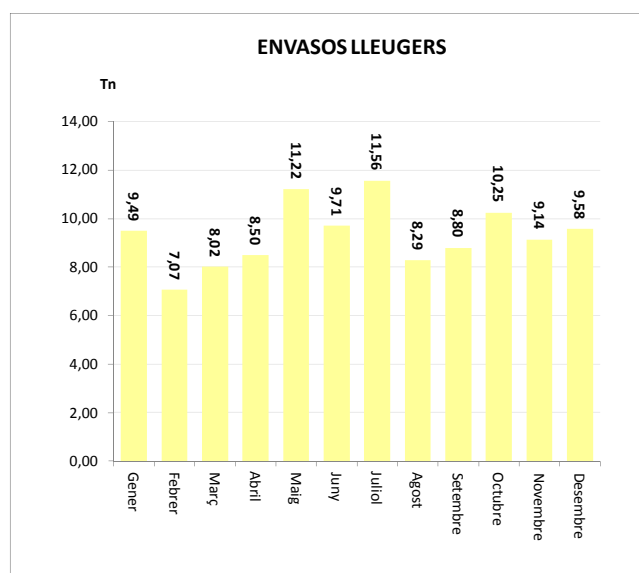

PAPER I CARTRÓ (Tn)				
Àrees d'aportació	Complementària	Papereres	Deixalleria*	TOTAL

Gener	10,03	0,29	0,00	0,00	10,32
Febrer	6,83	0,00	0,00	0,00	6,83
Març	5,68	0,16	0,00	0,00	5,84
Abril	7,14	0,13	0,00	0,00	7,27
Maig	6,72	0,05	0,00	0,00	6,77
Juny	6,05	0,00	0,00	0,00	6,05
Juliol	7,52	0,11	0,00	0,00	7,63
Agost	5,69	0,00	0,00	0,00	5,69
Setembre	6,08	0,00	0,00	0,00	6,08
Octubre	6,81	0,00	0,00	0,00	6,81
Novembre	5,39	0,00	0,00	0,00	5,39
Desembre	4,34	0,00	0,00	0,00	4,34

Gener	10,32
Febrer	6,83
Març	5,84
Abril	7,27
Maig	6,77
Juny	6,05
Juliol	7,63
Agost	5,69
Setembre	6,08
Octubre	6,81
Novembre	5,39
Desembre	4,34

TOTAL	78,28	0,73	0,00	0,00	79,02

ENVASOS LLEUGERS (Tn)		
Àrees d'aportació	Deixalleria	TOTAL

Gener	9,49	0,00	9,49
Febrer	7,05	0,02	7,07
Març	8,02	0,00	8,02
Abril	8,50	0,00	8,50
Maig	11,16	0,06	11,22
Juny	9,63	0,08	9,71
Juliol	11,49	0,08	11,56
Agost	8,24	0,06	8,29
Setembre	8,80	0,00	8,80
Octubre	10,25	0,00	10,25
Novembre	9,14	0,00	9,14
Desembre	9,58	0,00	9,58

TOTAL	111,34	0,29	111,64

VIDRE (Tn)		
Àrees d'aportació	Deixalleria	TOTAL

Gener	24,66	0,70	25,36
Febrer	10,68	0,27	10,94
Març	11,98	0,29	12,28
Abril	13,60	0,33	13,94
Maig	10,77	0,28	11,05
Juny	9,61	0,00	9,61
Juliol	11,10	0,24	11,34
Agost	9,44	0,23	9,67
Setembre	14,94	0,30	15,23
Octubre	10,06	0,00	10,06
Novembre	9,67	0,21	9,88
Desembre	9,69	0,00	9,69

TOTAL	146,20	2,85	149,05

* Deixalleria = Contenedor fins 9m³