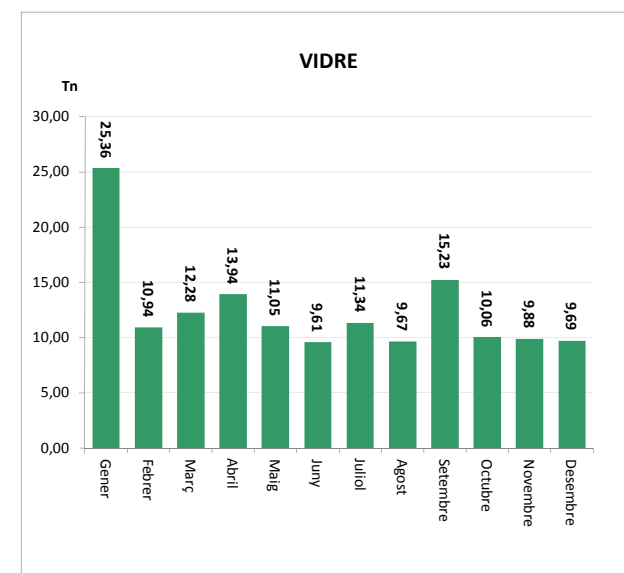

PAPER I CARTRÓ (Tn)				
Àrees d'aportació	Complementària	Papereres	Deixalleria*	TOTAL

Gener	10,03	0,29	0,00	0,00	10,32
Febrer	6,83	0,00	0,00	0,00	6,83
Març	5,68	0,16	0,00	0,00	5,84
Abril	7,14	0,13	0,00	0,00	7,27
Maig	6,72	0,05	0,00	0,00	6,77
Juny	6,05	0,00	0,00	0,00	6,05
Juliol	7,52	0,11	0,00	0,00	7,63
Agost	5,69	0,00	0,00	0,00	5,69
Setembre	6,08	0,00	0,00	0,00	6,08
Octubre	6,81	0,00	0,00	0,00	6,81
Novembre	5,39	0,00	0,00	0,00	5,39
Desembre	4,34	0,00	0,00	0,00	4,34

Gener	10,32
Febrer	6,83
Març	5,84
Abril	7,27
Maig	6,77
Juny	6,05
Juliol	7,63
Agost	5,69
Setembre	6,08
Octubre	6,81
Novembre	5,39
Desembre	4,34

TOTAL	78,28	0,73	0,00	0,00	79,02

ENVASOS LLEUGERS (Tn)		
Àrees d'aportació	Deixalleria	TOTAL

Gener	9,49	0,00	9,49
Febrer	7,05	0,02	7,07
Març	8,02	0,00	8,02
Abril	8,50	0,00	8,50
Maig	11,16	0,06	11,22
Juny	9,63	0,08	9,71
Juliol	11,49	0,08	11,56
Agost	8,24	0,06	8,29
Setembre	8,80	0,00	8,80
Octubre	10,25	0,00	10,25
Novembre	9,14	0,00	9,14
Desembre	9,58	0,00	9,58

TOTAL	111,34	0,29	111,64

VIDRE (Tn)		
Àrees d'aportació	Deixalleria	TOTAL

Gener	24,66	0,70	25,36
Febrer	10,68	0,27	10,94
Març	11,98	0,29	12,28
Abril	13,60	0,33	13,94
Maig	10,77	0,28	11,05
Juny	9,61	0,00	9,61
Juliol	11,10	0,24	11,34
Agost	9,44	0,23	9,67
Setembre	14,94	0,30	15,23
Octubre	10,06	0,00	10,06
Novembre	9,67	0,21	9,88
Desembre	9,69	0,00	9,69

TOTAL	146,20	2,85	149,05

* Deixalleria = Contenedor fins 9m³