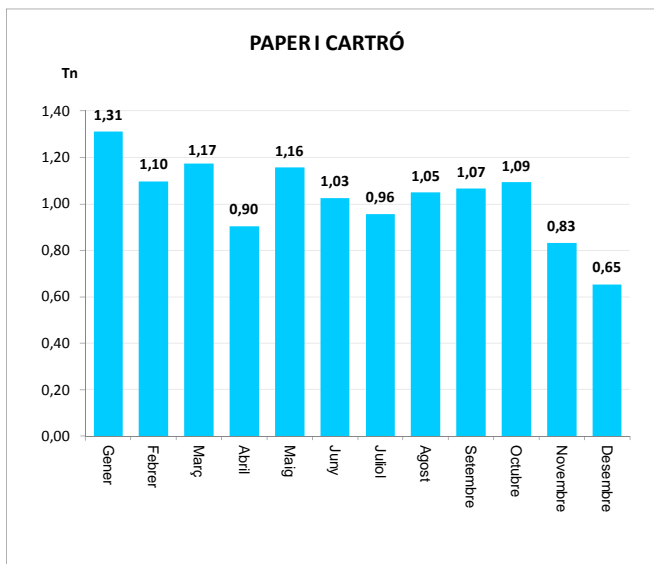

CAMPINS

SERVEI DE RECOLLIDA DE PAPER I CARTRÓ, ENVASOS LLEUGERS I VIDRE, 2013

PAPER I CARTRÓ (Tn)	
Àrees d'aportació	TOTAL

Gener	1,31	1,31
Febrer	1,10	1,10
Març	1,17	1,17
Abril	0,90	0,90
Maig	1,16	1,16
Juny	1,03	1,03
Juliol	0,96	0,96
Agost	1,05	1,05
Setembre	1,07	1,07
Octubre	1,09	1,09
Novembre	0,83	0,83
Desembre	0,65	0,65

Gener	
Febrer	
Març	
Abril	
Maig	
Juny	
Juliol	
Agost	
Setembre	
Octubre	
Novembre	
Desembre	

TOTAL

12,32	12,32

ENVASOS LLEUGERS (Tn)	
Àrees d'aportació	TOTAL

Gener	1,08	1,08
Febrer	0,93	0,93
Març	1,06	1,06
Abril	1,10	1,10
Maig	1,31	1,31
Juny	1,05	1,05
Juliol	1,54	1,54
Agost	1,42	1,42
Setembre	1,04	1,04
Octubre	1,49	1,49
Novembre	1,07	1,07
Desembre	1,06	1,06

14,13	14,13

VIDRE (Tn)	
Àrees d'aportació	TOTAL

Gener	1,43	1,43
Febrer	0,94	0,94
Març	1,54	1,54
Abril	1,34	1,34
Maig	1,48	1,48
Juny	1,43	1,43
Juliol	1,74	1,74
Agost	1,82	1,82
Setembre	1,48	1,48
Octubre	0,95	0,95
Novembre	2,01	2,01
Desembre	0,82	0,82

17,00	17,00