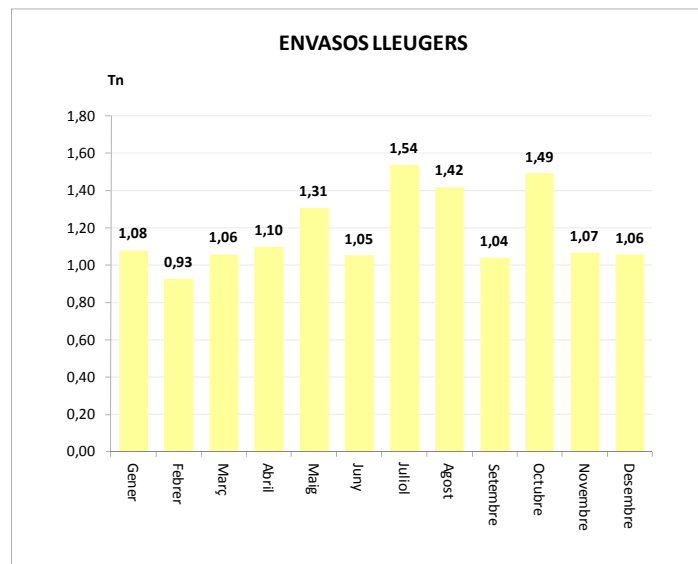

CAMPINS

SERVEI DE RECOLLIDA DE PAPER I CARTRÓ, ENVASOS LLEUGERS I VIDRE, 2013

PAPER I CARTRÓ (Tn)	
Àrees d'aportació	TOTAL

Gener	1,31	1,31
Febrer	1,10	1,10
Març	1,17	1,17
Abril	0,90	0,90
Maig	1,16	1,16
Juny	1,03	1,03
Juliol	0,96	0,96
Agost	1,05	1,05
Setembre	1,07	1,07
Octubre	1,09	1,09
Novembre	0,83	0,83
Desembre	0,65	0,65

Gener	
Febrer	
Març	
Abril	
Maig	
Juny	
Juliol	
Agost	
Setembre	
Octubre	
Novembre	
Desembre	

TOTAL

12,32	12,32

ENVASOS LLEUGERS (Tn)	
Àrees d'aportació	TOTAL

Gener	1,08	1,08
Febrer	0,93	0,93
Març	1,06	1,06
Abril	1,10	1,10
Maig	1,31	1,31
Juny	1,05	1,05
Juliol	1,54	1,54
Agost	1,42	1,42
Setembre	1,04	1,04
Octubre	1,49	1,49
Novembre	1,07	1,07
Desembre	1,06	1,06

14,13	14,13

VIDRE (Tn)	
Àrees d'aportació	TOTAL

Gener	1,43	1,43
Febrer	0,94	0,94
Març	1,54	1,54
Abril	1,34	1,34
Maig	1,48	1,48
Juny	1,43	1,43
Juliol	1,74	1,74
Agost	1,82	1,82
Setembre	1,48	1,48
Octubre	0,95	0,95
Novembre	2,01	2,01
Desembre	0,82	0,82

17,00	17,00