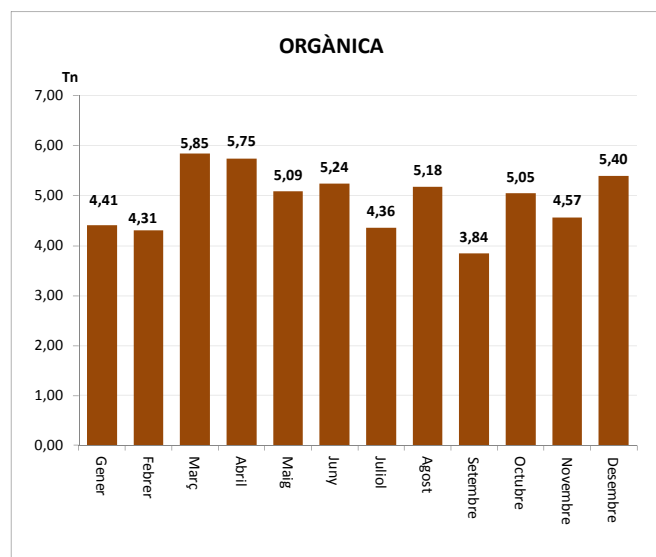

CAMPINS

SERVEI DE RECOLLIDA D'ORGÀNICA I RESTA, 2013

	Orgànica (Tn)	Resta (Tn)
Gener	4,41	7,28
Febrer	4,31	6,10
Març	5,85	8,46
Abril	5,75	8,38
Maig	5,09	6,24
Juny	5,24	7,16
Juliol	4,36	8,74
Agost	5,18	9,29
Setembre	3,84	7,24
Octubre	5,05	8,48
Novembre	4,57	7,04
Desembre	5,40	7,88
TOTAL	59,04	92,28

Nota: Aquest gràfic no inclou residus portats a deixalleria