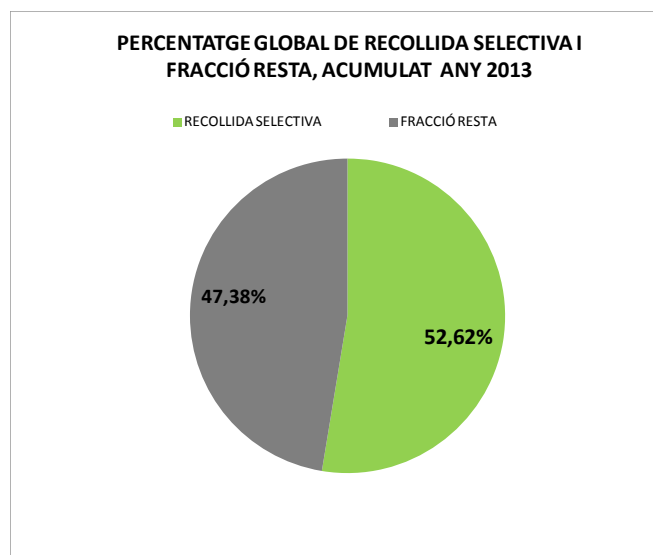

CAMPINS

SERVEI DE RECOLLIDA D'ORGÀNICA I RESTA, 2013

	Orgànica (Tn)	Resta (Tn)
Gener	4,41	7,28
Febrer	4,31	6,10
Març	5,85	8,46
Abril	5,75	8,38
Maig	5,09	6,24
Juny	5,24	7,16
Juliol	4,36	8,74
Agost	5,18	9,29
Setembre	3,84	7,24
Octubre	5,05	8,48
Novembre	4,57	7,04
Desembre	5,40	7,88
TOTAL	59,04	92,28

Nota: Aquest gràfic no inclou residus portats a deixalleria