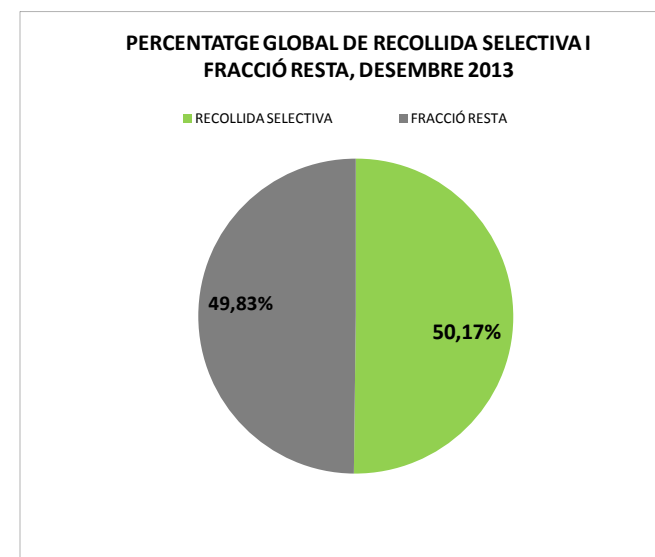

CAMPINS

SERVEI DE RECOLLIDA D'ORGÀNICA I RESTA, 2013

	Orgànica (Tn)	Resta (Tn)
Gener	4,41	7,28
Febrer	4,31	6,10
Març	5,85	8,46
Abril	5,75	8,38
Maig	5,09	6,24
Juny	5,24	7,16
Juliol	4,36	8,74
Agost	5,18	9,29
Setembre	3,84	7,24
Octubre	5,05	8,48
Novembre	4,57	7,04
Desembre	5,40	7,88
TOTAL	59,04	92,28

Nota: Aquest gràfic no inclou residus portats a deixalleria