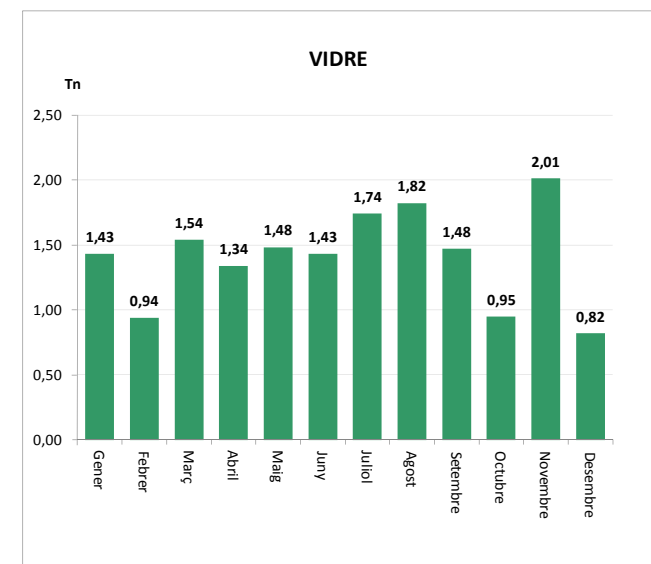

CAMPINS

SERVEI DE RECOLLIDA DE PAPER I CARTRÓ, ENVASOS LLEUGERS I VIDRE, 2013

PAPER I CARTRÓ (Tn)	
Àrees d'aportació	TOTAL

Gener	1,31	1,31
Febrer	1,10	1,10
Març	1,17	1,17
Abril	0,90	0,90
Maig	1,16	1,16
Juny	1,03	1,03
Juliol	0,96	0,96
Agost	1,05	1,05
Setembre	1,07	1,07
Octubre	1,09	1,09
Novembre	0,83	0,83
Desembre	0,65	0,65

Gener	
Febrer	
Març	
Abril	
Maig	
Juny	
Juliol	
Agost	
Setembre	
Octubre	
Novembre	
Desembre	

TOTAL

12,32	12,32

ENVASOS LLEUGERS (Tn)	
Àrees d'aportació	TOTAL

Gener	1,08	1,08
Febrer	0,93	0,93
Març	1,06	1,06
Abril	1,10	1,10
Maig	1,31	1,31
Juny	1,05	1,05
Juliol	1,54	1,54
Agost	1,42	1,42
Setembre	1,04	1,04
Octubre	1,49	1,49
Novembre	1,07	1,07
Desembre	1,06	1,06

14,13	14,13

VIDRE (Tn)	
Àrees d'aportació	TOTAL

Gener	1,43	1,43
Febrer	0,94	0,94
Març	1,54	1,54
Abril	1,34	1,34
Maig	1,48	1,48
Juny	1,43	1,43
Juliol	1,74	1,74
Agost	1,82	1,82
Setembre	1,48	1,48
Octubre	0,95	0,95
Novembre	2,01	2,01
Desembre	0,82	0,82

17,00	17,00