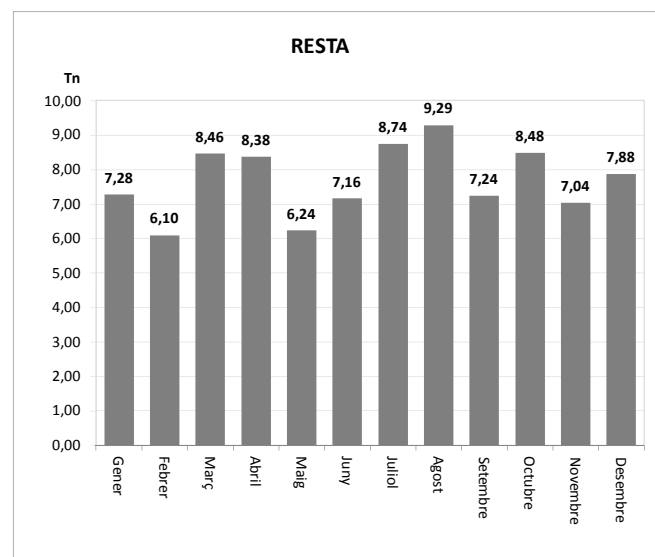

CAMPINS

SERVEI DE RECOLLIDA D'ORGÀNICA I RESTA, 2013

	Orgànica (Tn)	Resta (Tn)
Gener	4,41	7,28
Febrer	4,31	6,10
Març	5,85	8,46
Abril	5,75	8,38
Maig	5,09	6,24
Juny	5,24	7,16
Juliol	4,36	8,74
Agost	5,18	9,29
Setembre	3,84	7,24
Octubre	5,05	8,48
Novembre	4,57	7,04
Desembre	5,40	7,88
TOTAL	59,04	92,28

Nota: Aquest gràfic no inclou residus portats a deixalleria