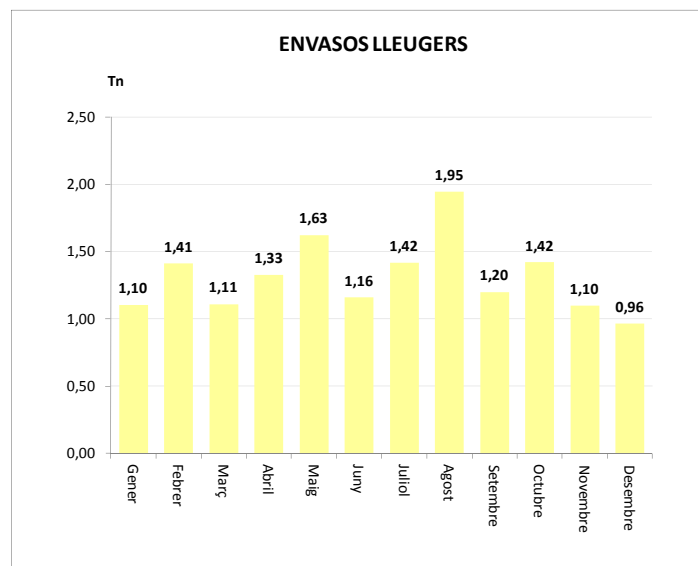

CAMPINS

SERVEI DE RECOLLIDA DE PAPER I CARTRÓ, ENVASOS LLEUGERS I VIDRE, 2012

PAPER I CARTRÓ (Tn)	
Àrees d'aportació	TOTAL

Gener	1,17	1,17
Febrer	1,34	1,34
Març	1,00	1,00
Abril	1,18	1,18
Maig	1,59	1,59
Juny	1,03	1,03
Juliol	1,08	1,08
Agost	1,37	1,37
Setembre	1,10	1,10
Octubre	1,41	1,41
Novembre	1,02	1,02
Desembre	0,89	0,89

Gener	1,17	1,17
Febrer	1,34	1,34
Març	1,00	1,00
Abril	1,18	1,18
Maig	1,59	1,59
Juny	1,03	1,03
Juliol	1,08	1,08
Agost	1,37	1,37
Setembre	1,10	1,10
Octubre	1,41	1,41
Novembre	1,02	1,02
Desembre	0,89	0,89

TOTAL	14,17	14,17

14,17	14,17

ENVASOS LLEUGERS (Tn)	
Àrees d'aportació	TOTAL

Gener	1,10	1,10
Febrer	1,41	1,41
Març	1,11	1,11
Abril	1,33	1,33
Maig	1,63	1,63
Juny	1,16	1,16
Juliol	1,42	1,42
Agost	1,95	1,95
Setembre	1,20	1,20
Octubre	1,42	1,42
Novembre	1,10	1,10
Desembre	0,96	0,96

15,79	15,79

VIDRE (Tn)	
Àrees d'aportació	TOTAL

Gener	1,77	1,77
Febrer	1,40	1,40
Març	1,52	1,52
Abril	1,21	1,21
Maig	1,47	1,47
Juny	1,31	1,31
Juliol	1,69	1,69
Agost	2,04	2,04
Setembre	1,53	1,53
Octubre	1,26	1,26
Novembre	1,60	1,60
Desembre	1,84	1,84

18,65	18,65