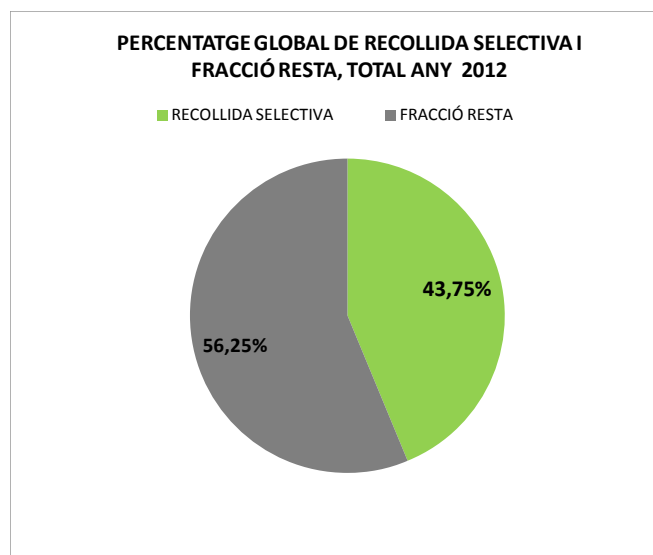

CAMPINS

SERVEI DE RECOLLIDA D'ORGÀNICA I RESTA, 2012

	Orgànica (Tn)	Resta (Tn)
Gener	4,26	8,78
Febrer	4,42	7,28
Març	3,91	8,63
Abril	4,63	8,78
Maig	5,38	9,33
Juny	4,63	9,63
Juliol	5,14	15,73
Agost	4,27	15,22
Setembre	4,45	14,91
Octubre	4,61	12,96
Novembre	4,76	11,82
Desembre	4,90	10,60
TOTAL	55,37	133,67

Nota: Aquest gràfic no inclou residus portats a deixalleria