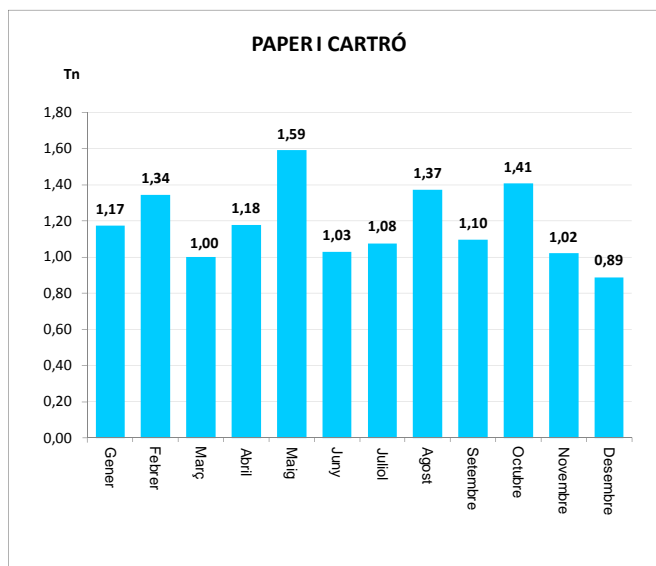

CAMPINS

SERVEI DE RECOLLIDA DE PAPER I CARTRÓ, ENVASOS LLEUGERS I VIDRE, 2012

PAPER I CARTRÓ (Tn)	
Àrees d'aportació	TOTAL

Gener	1,17	1,17
Febrer	1,34	1,34
Març	1,00	1,00
Abril	1,18	1,18
Maig	1,59	1,59
Juny	1,03	1,03
Juliol	1,08	1,08
Agost	1,37	1,37
Setembre	1,10	1,10
Octubre	1,41	1,41
Novembre	1,02	1,02
Desembre	0,89	0,89

Gener	1,17	1,17
Febrer	1,34	1,34
Març	1,00	1,00
Abril	1,18	1,18
Maig	1,59	1,59
Juny	1,03	1,03
Juliol	1,08	1,08
Agost	1,37	1,37
Setembre	1,10	1,10
Octubre	1,41	1,41
Novembre	1,02	1,02
Desembre	0,89	0,89

TOTAL	14,17	14,17

14,17	14,17

ENVASOS LLEUGERS (Tn)	
Àrees d'aportació	TOTAL

Gener	1,10	1,10
Febrer	1,41	1,41
Març	1,11	1,11
Abril	1,33	1,33
Maig	1,63	1,63
Juny	1,16	1,16
Juliol	1,42	1,42
Agost	1,95	1,95
Setembre	1,20	1,20
Octubre	1,42	1,42
Novembre	1,10	1,10
Desembre	0,96	0,96

15,79	15,79

VIDRE (Tn)	
Àrees d'aportació	TOTAL

Gener	1,77	1,77
Febrer	1,40	1,40
Març	1,52	1,52
Abril	1,21	1,21
Maig	1,47	1,47
Juny	1,31	1,31
Juliol	1,69	1,69
Agost	2,04	2,04
Setembre	1,53	1,53
Octubre	1,26	1,26
Novembre	1,60	1,60
Desembre	1,84	1,84

18,65	18,65