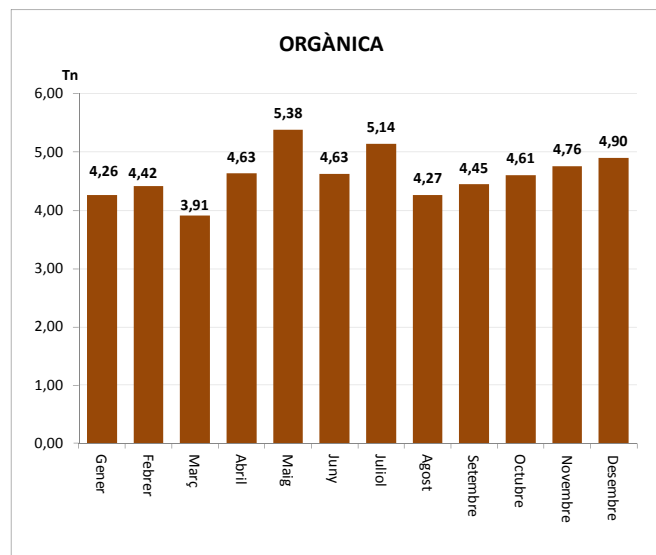

CAMPINS

SERVEI DE RECOLLIDA D'ORGÀNICA I RESTA, 2012

	Orgànica (Tn)	Resta (Tn)
Gener	4,26	8,78
Febrer	4,42	7,28
Març	3,91	8,63
Abril	4,63	8,78
Maig	5,38	9,33
Juny	4,63	9,63
Juliol	5,14	15,73
Agost	4,27	15,22
Setembre	4,45	14,91
Octubre	4,61	12,96
Novembre	4,76	11,82
Desembre	4,90	10,60
TOTAL	55,37	133,67

Nota: Aquest gràfic no inclou residus portats a deixalleria