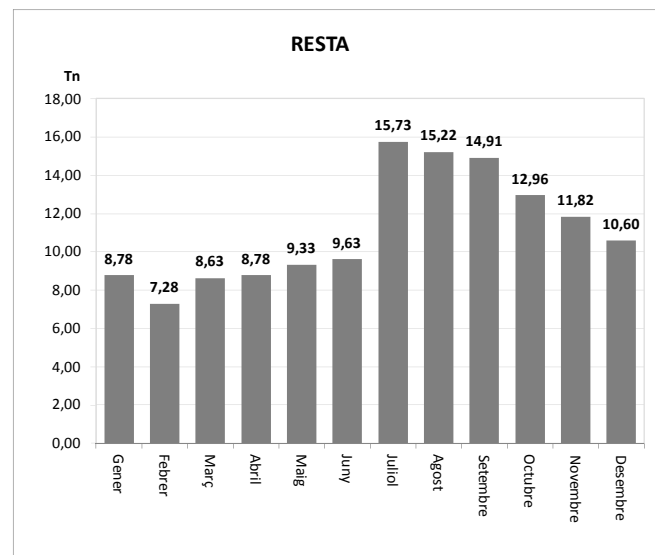

CAMPINS

SERVEI DE RECOLLIDA D'ORGÀNICA I RESTA, 2012

	Orgànica (Tn)	Resta (Tn)
Gener	4,26	8,78
Febrer	4,42	7,28
Març	3,91	8,63
Abril	4,63	8,78
Maig	5,38	9,33
Juny	4,63	9,63
Juliol	5,14	15,73
Agost	4,27	15,22
Setembre	4,45	14,91
Octubre	4,61	12,96
Novembre	4,76	11,82
Desembre	4,90	10,60
TOTAL	55,37	133,67

Nota: Aquest gràfic no inclou residus portats a deixalleria