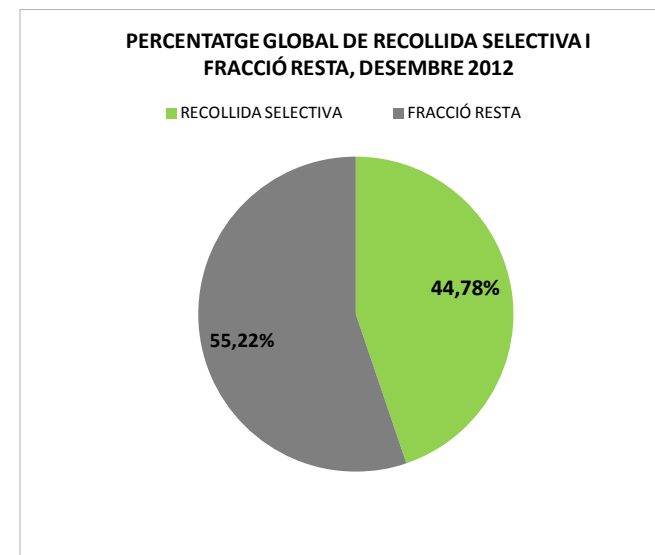

CAMPINS

SERVEI DE RECOLLIDA D'ORGÀNICA I RESTA, 2012

	Orgànica (Tn)	Resta (Tn)
Gener	4,26	8,78
Febrer	4,42	7,28
Març	3,91	8,63
Abril	4,63	8,78
Maig	5,38	9,33
Juny	4,63	9,63
Juliol	5,14	15,73
Agost	4,27	15,22
Setembre	4,45	14,91
Octubre	4,61	12,96
Novembre	4,76	11,82
Desembre	4,90	10,60
TOTAL	55,37	133,67

Nota: Aquest gràfic no inclou residus portats a deixalleria