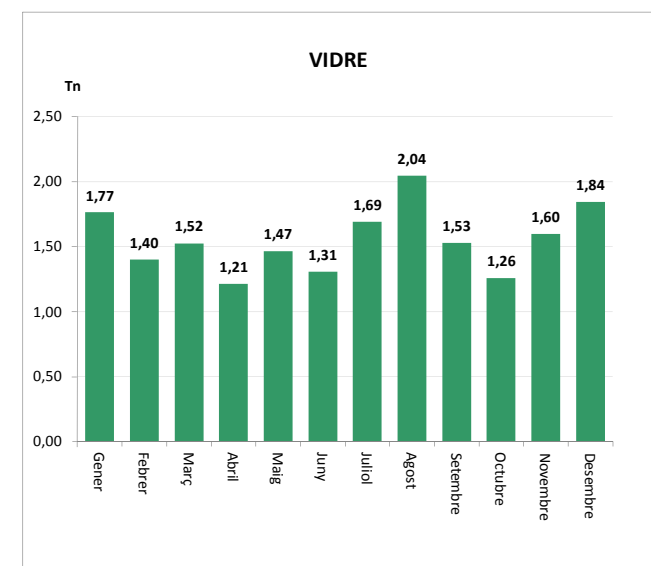

Gener	1,17	1,17
Febrer	1,34	1,34
Març	1,00	1,00
Abril	1,18	1,18
Maig	1,59	1,59
Juny	1,03	1,03
Juliol	1,08	1,08
Agost	1,37	1,37
Setembre	1,10	1,10
Octubre	1,41	1,41
Novembre	1,02	1,02
Desembre	0,89	0,89

<b>TOTAL</b>	<b>14,17</b>	<b>14,17</b>
--------------	--------------	--------------

<b>14,17</b>	<b>14,17</b>
--------------	--------------

ENVASOS LLEUGERS (Tn)	
Àrees d'aportació	TOTAL

Gener	1,10	1,10
Febrer	1,41	1,41
Març	1,11	1,11
Abril	1,33	1,33
Maig	1,63	1,63
Juny	1,16	1,16
Juliol	1,42	1,42
Agost	1,95	1,95
Setembre	1,20	1,20
Octubre	1,42	1,42
Novembre	1,10	1,10
Desembre	0,96	0,96

<b>15,79</b>	<b>15,79</b>
--------------	--------------

VIDRE (Tn)	
Àrees d'aportació	TOTAL

Gener	1,77	1,77
Febrer	1,40	1,40
Març	1,52	1,52
Abril	1,21	1,21
Maig	1,47	1,47
Juny	1,31	1,31
Juliol	1,69	1,69
Agost	2,04	2,04
Setembre	1,53	1,53
Octubre	1,26	1,26
Novembre	1,60	1,60
Desembre	1,84	1,84

<b>18,65</b>	<b>18,65</b>
--------------	--------------