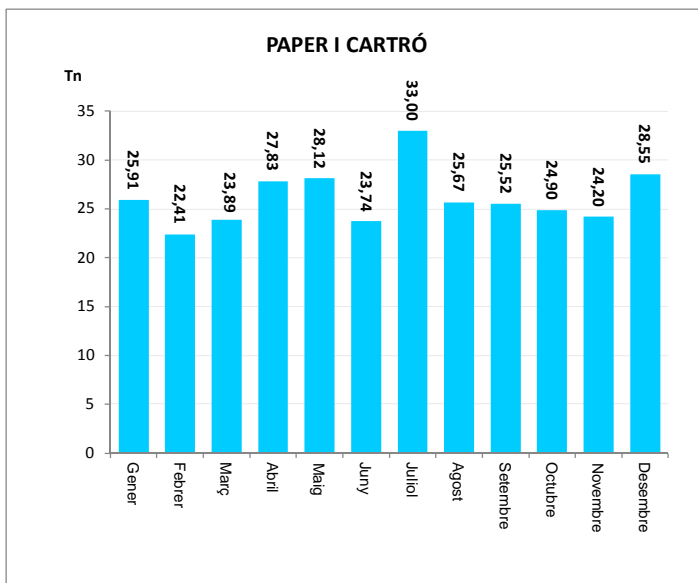

CALDES DE MONTBUI

SERVEI DE RECOLLIDA DE PAPER I CARTRÓ, ENVASOS LLEUGERS I VIDRE, 2013

PAPER I CARTRÓ (Tn)				
Àrees d'aportació	Complementària	Papereres	Deixalleria*	TOTAL

Gener	25,60	0,31	0,00	0,00	25,91
Febrer	22,41	0,00	0,00	0,00	22,41
Març	23,87	0,02	0,00	0,00	23,89
Abril	27,72	0,11	0,00	0,00	27,83
Maig	28,04	0,08	0,00	0,00	28,12
Juny	23,68	0,06	0,00	0,00	23,74
Juliol	32,76	0,24	0,00	0,00	33,00
Agost	25,63	0,04	0,00	0,00	25,67
Setembre	25,44	0,08	0,00	0,00	25,52
Octubre	24,90	0,00	0,00	0,00	24,90
Novembre	24,20	0,00	0,00	0,00	24,20
Desembre	28,55	0,00	0,00	0,00	28,55

Gener	
Febrer	
Març	
Abril	
Maig	
Juny	
Juliol	
Agost	
Setembre	
Octubre	
Novembre	
Desembre	

TOTAL

312,81	0,94	0,00	0,00	313,75

ENVASOS LLEUGERS (Tn)		
Àrees d'aportació	Deixalleria	TOTAL

19,66	0,00	19,66
18,03	0,10	18,13
20,00	0,11	20,11
22,21	0,06	22,27
22,74	0,02	22,77
20,18	0,03	20,21
25,65	0,00	25,65
22,11	0,10	22,21
22,25	0,03	22,28
22,38	0,07	22,45
23,18	0,00	23,18
23,27	0,03	23,30

261,66	0,55	262,21

VIDRE (Tn)		
Àrees d'aportació	Deixalleria	TOTAL

46,06	0,31	46,37
22,43	0,22	22,65
22,58	0,24	22,81
21,47	0,23	21,70
22,17	0,21	22,38
26,72	0,00	26,72
31,84	0,33	32,17
20,20	0,00	20,20
30,44	0,29	30,73
14,94	0,00	14,94
21,44	0,00	21,44
30,12	0,22	30,34

310,42	2,05	312,47

* Deixalleria = Contenedor fins 9m³