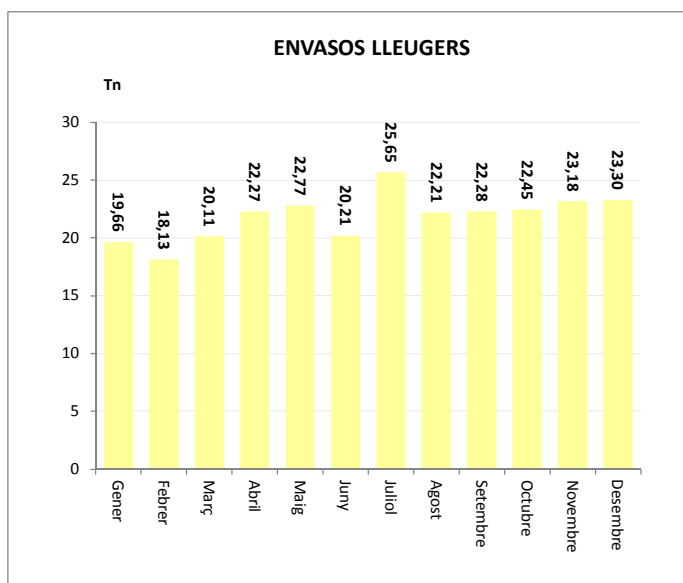

CALDES DE MONTBUI

SERVEI DE RECOLLIDA DE PAPER I CARTRÓ, ENVASOS LLEUGERS I VIDRE, 2013

PAPER I CARTRÓ (Tn)				
Àrees d'aportació	Complementària	Papereres	Deixalleria*	TOTAL

Gener	25,60	0,31	0,00	0,00	25,91
Febrer	22,41	0,00	0,00	0,00	22,41
Març	23,87	0,02	0,00	0,00	23,89
Abril	27,72	0,11	0,00	0,00	27,83
Maig	28,04	0,08	0,00	0,00	28,12
Juny	23,68	0,06	0,00	0,00	23,74
Juliol	32,76	0,24	0,00	0,00	33,00
Agost	25,63	0,04	0,00	0,00	25,67
Setembre	25,44	0,08	0,00	0,00	25,52
Octubre	24,90	0,00	0,00	0,00	24,90
Novembre	24,20	0,00	0,00	0,00	24,20
Desembre	28,55	0,00	0,00	0,00	28,55

Gener	
Febrer	
Març	
Abril	
Maig	
Juny	
Juliol	
Agost	
Setembre	
Octubre	
Novembre	
Desembre	

TOTAL

312,81	0,94	0,00	0,00	313,75

ENVASOS LLEUGERS (Tn)		
Àrees d'aportació	Deixalleria	TOTAL

19,66	0,00	19,66
18,03	0,10	18,13
20,00	0,11	20,11
22,21	0,06	22,27
22,74	0,02	22,77
20,18	0,03	20,21
25,65	0,00	25,65
22,11	0,10	22,21
22,25	0,03	22,28
22,38	0,07	22,45
23,18	0,00	23,18
23,27	0,03	23,30

261,66	0,55	262,21

VIDRE (Tn)		
Àrees d'aportació	Deixalleria	TOTAL

46,06	0,31	46,37
22,43	0,22	22,65
22,58	0,24	22,81
21,47	0,23	21,70
22,17	0,21	22,38
26,72	0,00	26,72
31,84	0,33	32,17
20,20	0,00	20,20
30,44	0,29	30,73
14,94	0,00	14,94
21,44	0,00	21,44
30,12	0,22	30,34

310,42	2,05	312,47

* Deixalleria = Contenedor fins 9m³