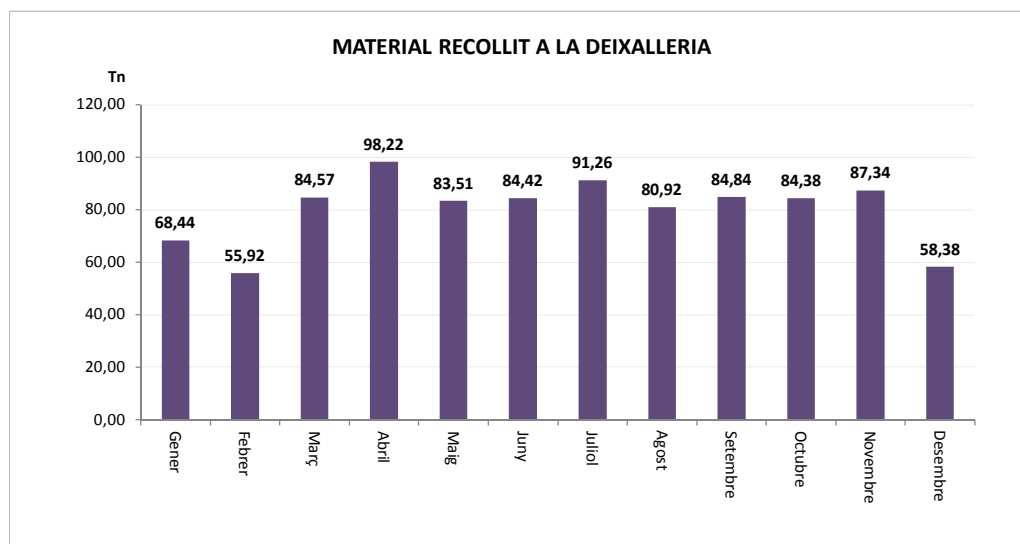

CALDES DE MONTBUI

SERVEI DE DEIXALLERIA, 2013

	Runa (Tn)	Ferralla (Tn)	Paper i Cartró (Tn)	Fusta (Tn)	Voluminosos (Tn)	Poda (Tn)	TOTAL (Tn)	USUARIS/ES	USUARIS/ES DEIXALLERIA MOBIL
Gener	20,70	0,00	7,56	17,18	16,28	6,72	68,44	649	27
Febrer	9,64	0,00	2,92	16,78	15,38	11,20	55,92	680	43
Març	24,38	0,00	6,17	20,72	19,86	13,44	84,57	874	8
Abril	51,58	0,54	3,34	18,84	17,20	6,72	98,22	707	25
Maig	26,94	1,05	6,46	18,98	16,64	13,44	83,51	823	5
Juny	29,62	0,50	3,22	19,96	19,92	11,20	84,42	839	13
Juliol	28,38	0,00	4,82	25,32	17,06	15,68	91,26	934	76
Agost	28,26	0,00	3,00	19,48	21,22	8,96	80,92	817	19
Setembre	23,34	0,00	6,16	24,70	19,44	11,20	84,84	889	64
Octubre	33,36	1,38	2,26	21,86	14,32	11,20	84,38	660	46
Novembre	33,40	0,00	6,04	16,58	13,40	17,92	87,34	695	68
Desembre	10,92	0,00	2,54	13,10	13,90	17,92	58,38	648	67
TOTAL	320,52	3,47	54,49	233,50	204,62	145,60	962,20	9.215	461

Gener
Febrer
Març
Abril
Maig
Juny
Juliol
Agost
Setembre
Octubre
Novembre
Desembre

TOTAL