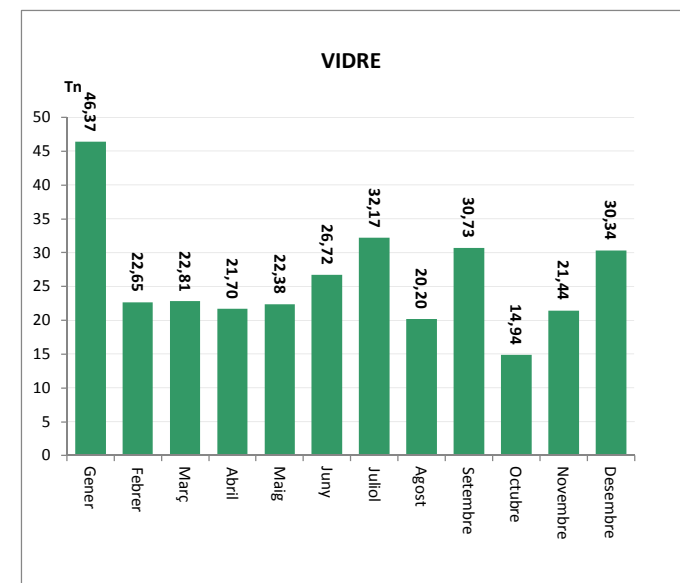

CALDES DE MONTBUI

SERVEI DE RECOLLIDA DE PAPER I CARTRÓ, ENVASOS LLEUGERS I VIDRE, 2013

PAPER I CARTRÓ (Tn)				
Àrees d'aportació	Complementària	Papereres	Deixalleria*	TOTAL

Gener	25,60	0,31	0,00	0,00	25,91
Febrer	22,41	0,00	0,00	0,00	22,41
Març	23,87	0,02	0,00	0,00	23,89
Abril	27,72	0,11	0,00	0,00	27,83
Maig	28,04	0,08	0,00	0,00	28,12
Juny	23,68	0,06	0,00	0,00	23,74
Juliol	32,76	0,24	0,00	0,00	33,00
Agost	25,63	0,04	0,00	0,00	25,67
Setembre	25,44	0,08	0,00	0,00	25,52
Octubre	24,90	0,00	0,00	0,00	24,90
Novembre	24,20	0,00	0,00	0,00	24,20
Desembre	28,55	0,00	0,00	0,00	28,55

Gener	
Febrer	
Març	
Abril	
Maig	
Juny	
Juliol	
Agost	
Setembre	
Octubre	
Novembre	
Desembre	

TOTAL

312,81	0,94	0,00	0,00	313,75

ENVASOS LLEUGERS (Tn)		
Àrees d'aportació	Deixalleria	TOTAL

19,66	0,00	19,66
18,03	0,10	18,13
20,00	0,11	20,11
22,21	0,06	22,27
22,74	0,02	22,77
20,18	0,03	20,21
25,65	0,00	25,65
22,11	0,10	22,21
22,25	0,03	22,28
22,38	0,07	22,45
23,18	0,00	23,18
23,27	0,03	23,30

261,66	0,55	262,21

VIDRE (Tn)		
Àrees d'aportació	Deixalleria	TOTAL

46,06	0,31	46,37
22,43	0,22	22,65
22,58	0,24	22,81
21,47	0,23	21,70
22,17	0,21	22,38
26,72	0,00	26,72
31,84	0,33	32,17
20,20	0,00	20,20
30,44	0,29	30,73
14,94	0,00	14,94
21,44	0,00	21,44
30,12	0,22	30,34

310,42	2,05	312,47

* Deixalleria = Contenedor fins 9m³