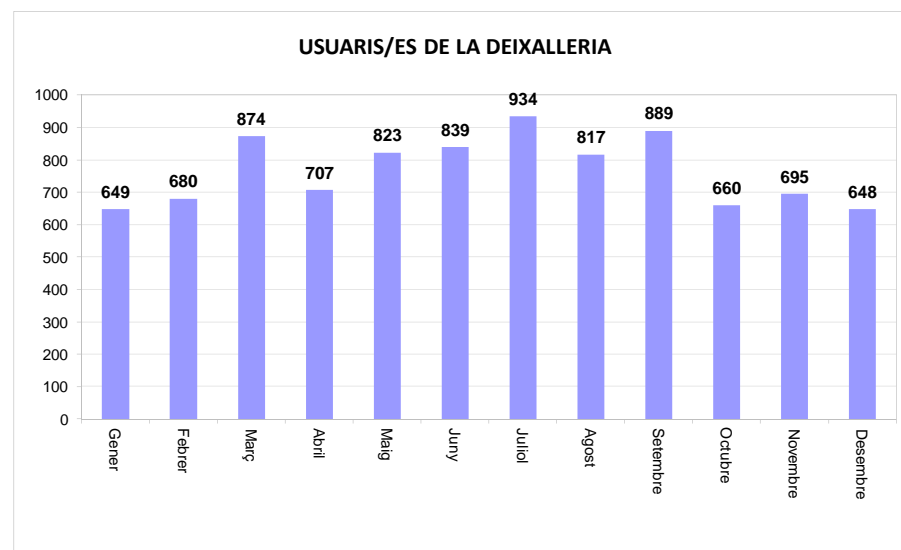

CALDES DE MONTBUI

SERVEI DE DEIXALLERIA, 2013

	Runa (Tn)	Ferralla (Tn)	Paper i Cartró (Tn)	Fusta (Tn)	Voluminosos (Tn)	Poda (Tn)	TOTAL (Tn)	USUARIS/ES	USUARIS/ES DEIXALLERIA MOBIL
Gener	20,70	0,00	7,56	17,18	16,28	6,72	68,44	649	27
Febrer	9,64	0,00	2,92	16,78	15,38	11,20	55,92	680	43
Març	24,38	0,00	6,17	20,72	19,86	13,44	84,57	874	8
Abril	51,58	0,54	3,34	18,84	17,20	6,72	98,22	707	25
Maig	26,94	1,05	6,46	18,98	16,64	13,44	83,51	823	5
Juny	29,62	0,50	3,22	19,96	19,92	11,20	84,42	839	13
Juliol	28,38	0,00	4,82	25,32	17,06	15,68	91,26	934	76
Agost	28,26	0,00	3,00	19,48	21,22	8,96	80,92	817	19
Setembre	23,34	0,00	6,16	24,70	19,44	11,20	84,84	889	64
Octubre	33,36	1,38	2,26	21,86	14,32	11,20	84,38	660	46
Novembre	33,40	0,00	6,04	16,58	13,40	17,92	87,34	695	68
Desembre	10,92	0,00	2,54	13,10	13,90	17,92	58,38	648	67
TOTAL	320,52	3,47	54,49	233,50	204,62	145,60	962,20	9.215	461

Gener
Febrer
Març
Abril
Maig
Juny
Juliol
Agost
Setembre
Octubre
Novembre
Desembre

TOTAL