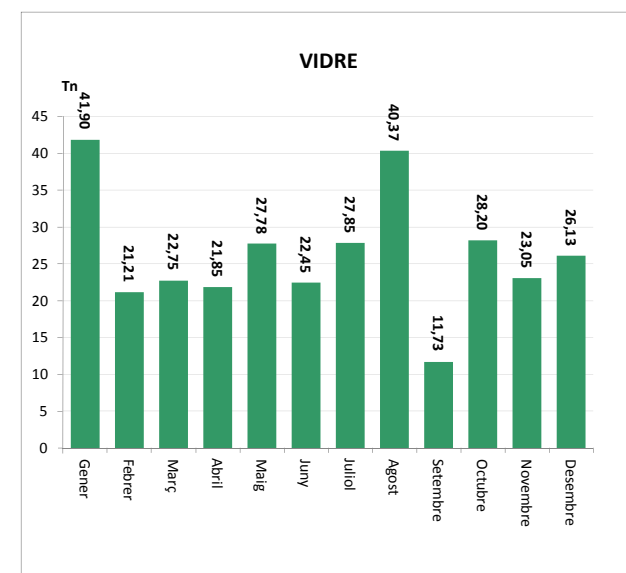

Gener	26,87	0,31	0,00	0,00	27,17
Febrer	21,06	0,28	0,00	0,00	21,34
Març	24,76	0,14	0,00	0,00	24,90
Abril	25,14	0,38	0,00	0,00	25,52
Maig	25,10	0,16	0,00	0,00	25,26
Juny	25,88	0,04	0,00	0,00	25,92
Juliol	28,97	0,07	0,00	0,00	29,04
Agost	26,17	0,22	0,00	0,00	26,39
Setembre	25,76	0,07	0,00	0,00	25,83
Octubre	30,29	0,06	0,00	0,00	30,35
Novembre	26,33	0,07	0,00	0,00	26,40
Desembre	29,41	0,16	0,00	0,00	29,57

Gener	27,17
Febrer	21,34
Març	24,90
Abril	25,52
Maig	25,26
Juny	25,92
Juliol	29,04
Agost	26,39
Setembre	25,83
Octubre	30,35
Novembre	26,40
Desembre	29,57

TOTAL	315,73	1,95	0,00	0,00	317,69

ENVASOS LLEUGERS (Tn)		
Àrees d'aportació	Deixalleria	TOTAL

Gener	22,47	0,03	22,50
Febrer	22,12	0,00	22,12
Març	22,54	0,03	22,58
Abril	23,79	0,06	23,86
Maig	21,40	0,08	21,48
Juny	24,41	0,17	24,57
Juliol	24,97	0,03	25,00
Agost	25,49	0,07	25,56
Setembre	22,52	0,12	22,63
Octubre	24,24	0,13	24,37
Novembre	21,21	0,03	21,24
Desembre	22,99	0,08	23,08

TOTAL	278,15	0,83	278,98

VIDRE (Tn)		
Àrees d'aportació	Deixalleria	TOTAL

Gener	41,39	0,50	41,90
Febrer	20,98	0,22	21,21
Març	22,49	0,26	22,75
Abril	21,85	0,00	21,85
Maig	27,44	0,34	27,78
Juny	22,45	0,00	22,45
Juliol	27,58	0,27	27,85
Agost	40,09	0,28	40,37
Setembre	11,50	0,23	11,73
Octubre	27,93	0,26	28,20
Novembre	22,81	0,23	23,05
Desembre	25,91	0,22	26,13

TOTAL	312,43	2,81	315,25

* Deixalleria = Contenedor fins 9m³