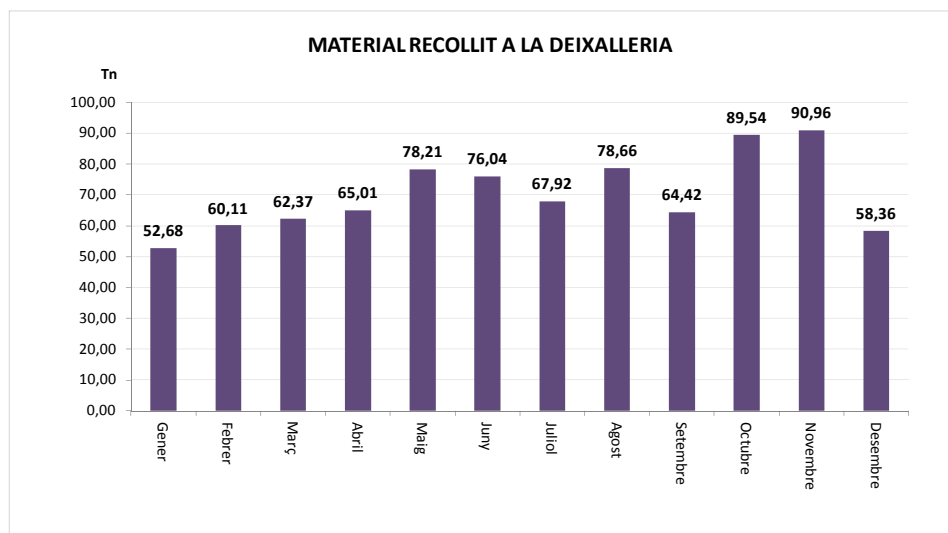

CALDES DE MONTBUI

SERVEI DE DEIXALLERIA, 2012

	Runa (Tn)	Ferralla (Tn)	Paper i Cartró (Tn)	Fusta (Tn)	Voluminosos (Tn)	Poda (Tn)	TOTAL (Tn)	USUARIS/ES	USUARIS/ES DEIXALLERIA MOBIL
Gener	8,12	0,00	4,56	14,82	18,46	6,72	52,68	521	56
Febrer	16,44	0,00	3,76	15,58	15,37	8,96	60,11	458	66
Març	14,84	1,52	2,80	17,50	16,75	8,96	62,37	589	85
Abril	16,68	0,76	3,50	23,36	13,99	6,72	65,01	606	46
Maig	21,48	0,00	2,84	21,28	21,41	11,20	78,21	549	41
Juny	21,88	0,00	5,24	20,96	16,76	11,20	76,04	589	85
Juliol	7,80	1,00	2,96	21,10	21,62	13,44	67,92	887	77
Agost	19,36	1,20	6,20	22,58	20,36	8,96	78,66	657	59
Setembre	11,48	0,00	5,78	19,22	18,98	8,96	64,42	674	77
Octubre	28,54	0,00	2,82	27,00	19,98	11,20	89,54	656	66
Novembre	26,44	0,50	5,62	17,42	25,30	15,68	90,96	686	82
Desembre	12,04	0,00	3,84	13,86	15,18	13,44	58,36	592	64
TOTAL	205,10	4,98	49,92	234,68	224,16	125,44	844,28	7.464	804

Gener
Febrer
Març
Abril
Maig
Juny
Juliol
Agost
Setembre
Octubre
Novembre
Desembre

TOTAL