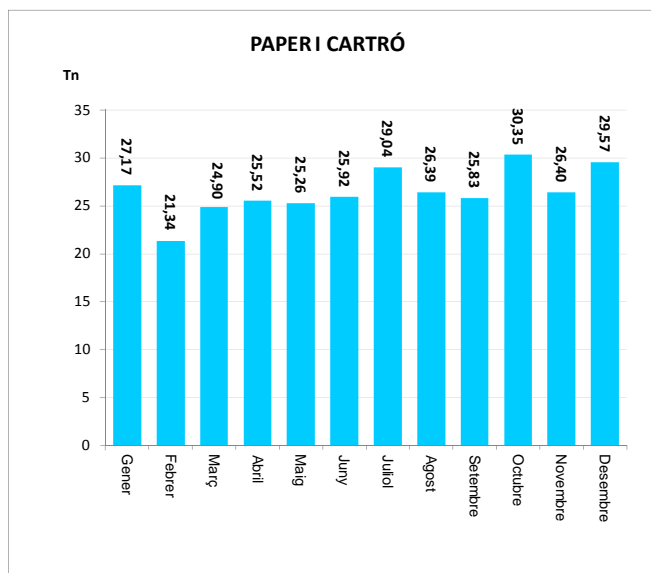

Gener	26,87	0,31	0,00	0,00	27,17
Febrer	21,06	0,28	0,00	0,00	21,34
Març	24,76	0,14	0,00	0,00	24,90
Abril	25,14	0,38	0,00	0,00	25,52
Maig	25,10	0,16	0,00	0,00	25,26
Juny	25,88	0,04	0,00	0,00	25,92
Juliol	28,97	0,07	0,00	0,00	29,04
Agost	26,17	0,22	0,00	0,00	26,39
Setembre	25,76	0,07	0,00	0,00	25,83
Octubre	30,29	0,06	0,00	0,00	30,35
Novembre	26,33	0,07	0,00	0,00	26,40
Desembre	29,41	0,16	0,00	0,00	29,57

Gener	27,17
Febrer	21,34
Març	24,90
Abril	25,52
Maig	25,26
Juny	25,92
Juliol	29,04
Agost	26,39
Setembre	25,83
Octubre	30,35
Novembre	26,40
Desembre	29,57

TOTAL	315,73	1,95	0,00	0,00	317,69

ENVASOS LLEUGERS (Tn)		
Àrees d'aportació	Deixalleria	TOTAL

Gener	22,47	0,03	22,50
Febrer	22,12	0,00	22,12
Març	22,54	0,03	22,58
Abril	23,79	0,06	23,86
Maig	21,40	0,08	21,48
Juny	24,41	0,17	24,57
Juliol	24,97	0,03	25,00
Agost	25,49	0,07	25,56
Setembre	22,52	0,12	22,63
Octubre	24,24	0,13	24,37
Novembre	21,21	0,03	21,24
Desembre	22,99	0,08	23,08

TOTAL	278,15	0,83	278,98

VIDRE (Tn)		
Àrees d'aportació	Deixalleria	TOTAL

Gener	41,39	0,50	41,90
Febrer	20,98	0,22	21,21
Març	22,49	0,26	22,75
Abril	21,85	0,00	21,85
Maig	27,44	0,34	27,78
Juny	22,45	0,00	22,45
Juliol	27,58	0,27	27,85
Agost	40,09	0,28	40,37
Setembre	11,50	0,23	11,73
Octubre	27,93	0,26	28,20
Novembre	22,81	0,23	23,05
Desembre	25,91	0,22	26,13

TOTAL	312,43	2,81	315,25

* Deixalleria = Contenedor fins 9m³