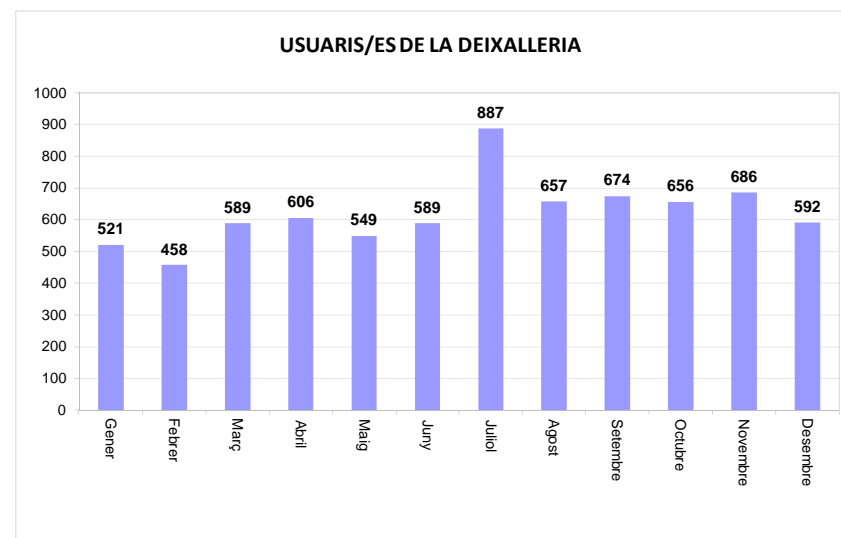

TOTAL	278,15	0,83	278,98
--------------	---------------	-------------	---------------

VIDRE (Tn)		
Àrees d'aportació	Deixalleria	TOTAL

Gener	41,39	0,50	41,90
Febrer	20,98	0,22	21,21
Març	22,49	0,26	22,75
Abril	21,85	0,00	21,85
Maig	27,44	0,34	27,78
Juny	22,45	0,00	22,45
Juliol	27,58	0,27	27,85
Agost	40,09	0,28	40,37
Setembre	11,50	0,23	11,73
Octubre	27,93	0,26	28,20
Novembre	22,81	0,23	23,05
Desembre	25,91	0,22	26,13

Gener
Febrer
Març
Abril
Maig
Juny
Juliol
Agost
Setembre
Octubre
Novembre
Desembre

TOTAL

CALDES DE MONTBUI

GENER						
dl	dm	dc	dj	dv	ds	dg
						1
2	3	4	5	6	7	8
9	10	11	12	13	14	15
16	17	18	19	20	21	22
23	24	25	26	27	28	29
30	31					

FEBRER						
dl	dm	dc	dj	dv	ds	dg
		1	2	3	4	5
6	7	8	9	10	11	12
13	14	15	16	17	18	19
20	21	22	23	24	25	26
27	28	29				

MARÇ						
dl	dm	dc	dj	dv	ds	dg
			1	2	3	4
5	6	7	8	9	10	11
12	13	14	15	16	17	18
19	20	21	22	23	24	25
26	27	28	29	30	31	