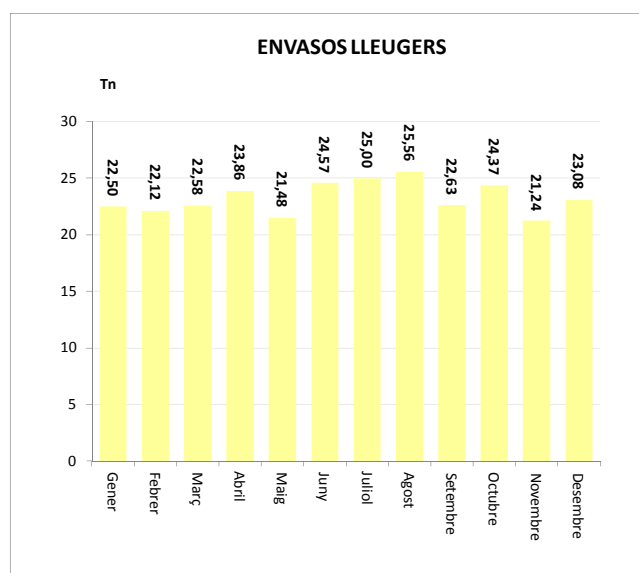

Gener	26,87	0,31	0,00	0,00	27,17
Febrer	21,06	0,28	0,00	0,00	21,34
Març	24,76	0,14	0,00	0,00	24,90
Abril	25,14	0,38	0,00	0,00	25,52
Maig	25,10	0,16	0,00	0,00	25,26
Juny	25,88	0,04	0,00	0,00	25,92
Juliol	28,97	0,07	0,00	0,00	29,04
Agost	26,17	0,22	0,00	0,00	26,39
Setembre	25,76	0,07	0,00	0,00	25,83
Octubre	30,29	0,06	0,00	0,00	30,35
Novembre	26,33	0,07	0,00	0,00	26,40
Desembre	29,41	0,16	0,00	0,00	29,57

Gener	27,17
Febrer	21,34
Març	24,90
Abril	25,52
Maig	25,26
Juny	25,92
Juliol	29,04
Agost	26,39
Setembre	25,83
Octubre	30,35
Novembre	26,40
Desembre	29,57

TOTAL	315,73	1,95	0,00	0,00	317,69

ENVASOS LLEUGERS (Tn)		
Àrees d'aportació	Deixalleria	TOTAL

Gener	22,47	0,03	22,50
Febrer	22,12	0,00	22,12
Març	22,54	0,03	22,58
Abril	23,79	0,06	23,86
Maig	21,40	0,08	21,48
Juny	24,41	0,17	24,57
Juliol	24,97	0,03	25,00
Agost	25,49	0,07	25,56
Setembre	22,52	0,12	22,63
Octubre	24,24	0,13	24,37
Novembre	21,21	0,03	21,24
Desembre	22,99	0,08	23,08

TOTAL	278,15	0,83	278,98

VIDRE (Tn)		
Àrees d'aportació	Deixalleria	TOTAL

Gener	41,39	0,50	41,90
Febrer	20,98	0,22	21,21
Març	22,49	0,26	22,75
Abril	21,85	0,00	21,85
Maig	27,44	0,34	27,78
Juny	22,45	0,00	22,45
Juliol	27,58	0,27	27,85
Agost	40,09	0,28	40,37
Setembre	11,50	0,23	11,73
Octubre	27,93	0,26	28,20
Novembre	22,81	0,23	23,05
Desembre	25,91	0,22	26,13

TOTAL	312,43	2,81	315,25

* Deixalleria = Contenedor fins 9m³