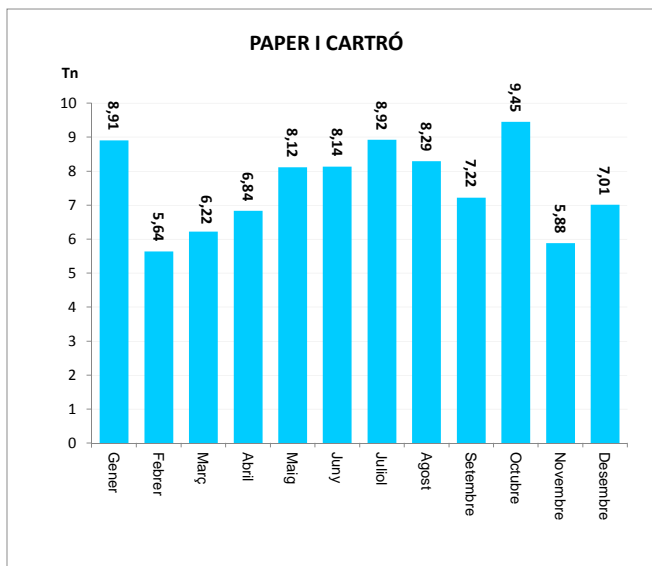

BIGUES I RIELLS

SERVEI DE RECOLLIDA DE PAPER I CARTRÓ, ENVASOS LLEUGERS I VIDRE, 2013

PAPER I CARTRÓ (Tn)				
Àrees d'aportació	Complementària	Papereres	Deixalleria*	TOTAL

Gener	8,66	0,25	0,00	0,00	8,91
Febrer	5,46	0,18	0,00	0,00	5,64
Març	6,00	0,22	0,00	0,00	6,22
Abril	6,54	0,30	0,00	0,00	6,84
Maig	7,94	0,18	0,00	0,00	8,12
Juny	7,96	0,18	0,00	0,00	8,14
Juliol	8,68	0,24	0,00	0,00	8,92
Agost	8,09	0,20	0,00	0,00	8,29
Setembre	7,00	0,22	0,00	0,00	7,22
Octubre	9,11	0,33	0,00	0,00	9,45
Novembre	5,74	0,14	0,00	0,00	5,88
Desembre	6,84	0,17	0,00	0,00	7,01

Gener	8,91
Febrer	5,64
Març	6,22
Abril	6,84
Maig	8,12
Juny	8,14
Juliol	8,92
Agost	8,29
Setembre	7,22
Octubre	9,45
Novembre	5,88
Desembre	7,01

TOTAL

88,01	2,62	0,00	0,00	90,63

* Deixalleria = Contenidor fins 9m³

ENVASOS LLEUGERS (Tn)		
Àrees d'aportació	Deixalleria	TOTAL

8,01	0,02	8,03
6,24	0,10	6,33
7,52	0,03	7,55
9,45	0,11	9,56
7,55	0,00	7,55
8,00	0,00	8,00
10,17	0,06	10,22
8,64	0,00	8,64
7,37	0,00	7,37
8,43	0,10	8,53
6,86	0,00	6,86
8,48	0,03	8,51

96,71	0,44	97,15

VIDRE (Tn)		
Àrees d'aportació	Deixalleria	TOTAL

26,49	0,58	27,07
8,79	0,21	9,00
10,27	0,13	10,40
13,09	0,67	13,76
13,59	0,00	13,59
1,01	0,00	1,01
19,72	0,71	20,43
17,24	1,36	18,60
19,07	0,29	19,36
3,83	0,00	3,83
12,87	0,61	13,48
13,61	0,24	13,85

159,59	4,79	164,37