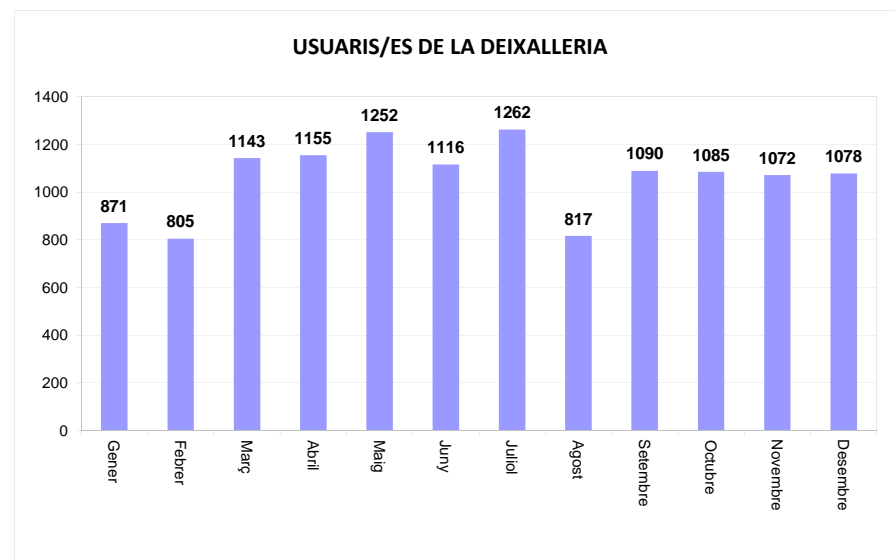

BIGUES I RIELLS

SERVEI DE DEIXALLERIA, 2013

	Runa (Tn)	Ferralla (Tn)	Paper i Cartró (Tn)	Fusta (Tn)	Voluminosos (Tn)	Poda (Tn)	TOTAL (Tn)	USUARIS/ES
Gener	28,68	0,00	1,74	5,36	4,32	15,68	55,78	871
Febrer	12,86	0,00	1,72	4,98	7,30	11,20	38,06	805
Març	26,00	0,00	2,28	7,08	6,34	17,92	59,62	1143
Abril	35,86	0,00	1,84	5,88	6,58	17,92	68,08	1155
Maig	20,18	0,00	3,34	8,36	8,11	19,60	59,59	1252
Juny	25,42	0,00	1,76	8,20	7,46	20,16	63,00	1116
Juliol	16,74	0,00	1,98	6,12	6,90	17,92	49,66	1262
Agost	17,60	1,70	1,82	11,46	13,27	25,74	71,59	817
Setembre	27,00	0,00	2,14	7,78	7,46	24,64	69,02	1090
Octubre	18,94	0,00	2,02	6,98	4,40	20,16	52,50	1085
Novembre	18,66	0,00	1,56	3,76	8,90	17,92	50,80	1072
Desembre	11,12	0,00	0,48	1,96	5,96	15,68	35,20	1078
TOTAL	259,06	1,70	22,68	77,92	87,00	224,54	672,90	12.746

Gener
Febrer
Març
Abril
Maig
Juny
Juliol
Agost
Setembre
Octubre
Novembre
Desembre

TOTAL