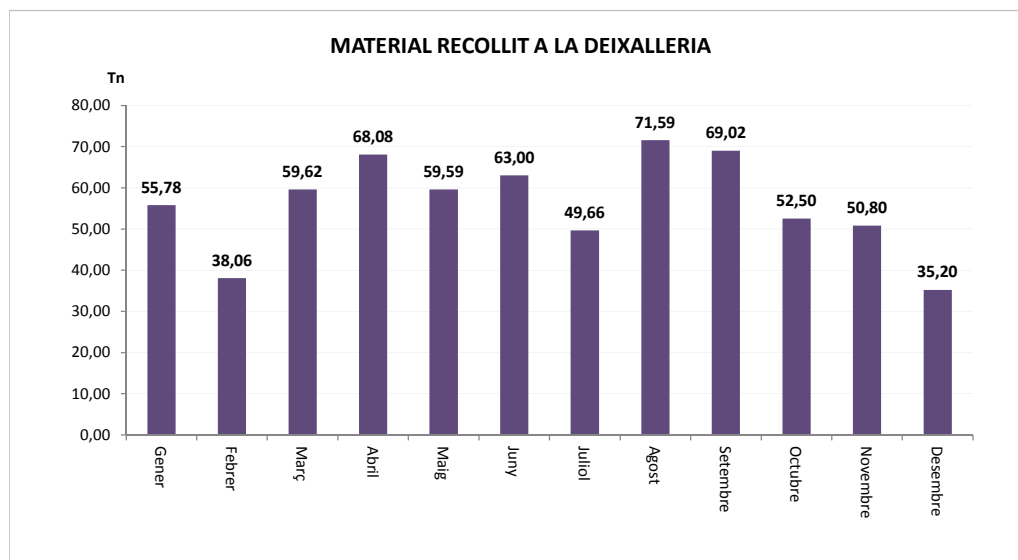

BIGUES I RIELLS

SERVEI DE DEIXALLERIA, 2013

	Runa (Tn)	Ferralla (Tn)	Paper i Cartró (Tn)	Fusta (Tn)	Voluminosos (Tn)	Poda (Tn)	TOTAL (Tn)	USUARIS/ES
Gener	28,68	0,00	1,74	5,36	4,32	15,68	55,78	871
Febrer	12,86	0,00	1,72	4,98	7,30	11,20	38,06	805
Març	26,00	0,00	2,28	7,08	6,34	17,92	59,62	1143
Abril	35,86	0,00	1,84	5,88	6,58	17,92	68,08	1155
Maig	20,18	0,00	3,34	8,36	8,11	19,60	59,59	1252
Juny	25,42	0,00	1,76	8,20	7,46	20,16	63,00	1116
Juliol	16,74	0,00	1,98	6,12	6,90	17,92	49,66	1262
Agost	17,60	1,70	1,82	11,46	13,27	25,74	71,59	817
Setembre	27,00	0,00	2,14	7,78	7,46	24,64	69,02	1090
Octubre	18,94	0,00	2,02	6,98	4,40	20,16	52,50	1085
Novembre	18,66	0,00	1,56	3,76	8,90	17,92	50,80	1072
Desembre	11,12	0,00	0,48	1,96	5,96	15,68	35,20	1078
TOTAL	259,06	1,70	22,68	77,92	87,00	224,54	672,90	12.746

Gener
Febrer
Març
Abril
Maig
Juny
Juliol
Agost
Setembre
Octubre
Novembre
Desembre

TOTAL