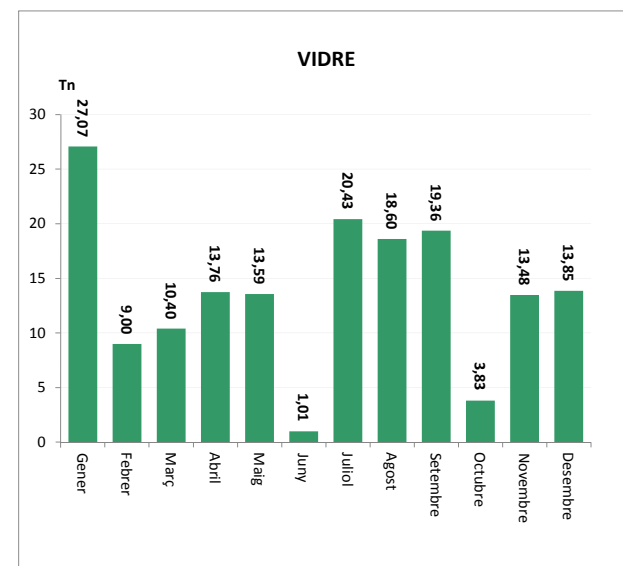

\* Deixalleria = Contenidor fins 9m<sup>3</sup>

<b>ENVASOS LLEUGERS (Tn)</b>		
Àrees d'aportació	Deixalleria	TOTAL

8,01	0,02	8,03
6,24	0,10	6,33
7,52	0,03	7,55
9,45	0,11	9,56
7,55	0,00	7,55
8,00	0,00	8,00
10,17	0,06	10,22
8,64	0,00	8,64
7,37	0,00	7,37
8,43	0,10	8,53
6,86	0,00	6,86
8,48	0,03	8,51

<b>96,71</b>	<b>0,44</b>	<b>97,15</b>
--------------	-------------	--------------

<b>VIDRE (Tn)</b>		
Àrees d'aportació	Deixalleria	TOTAL

26,49	0,58	27,07
8,79	0,21	9,00
10,27	0,13	10,40
13,09	0,67	13,76
13,59	0,00	13,59
1,01	0,00	1,01
19,72	0,71	20,43
17,24	1,36	18,60
19,07	0,29	19,36
3,83	0,00	3,83
12,87	0,61	13,48
13,61	0,24	13,85

<b>159,59</b>	<b>4,79</b>	<b>164,37</b>
---------------	-------------	---------------