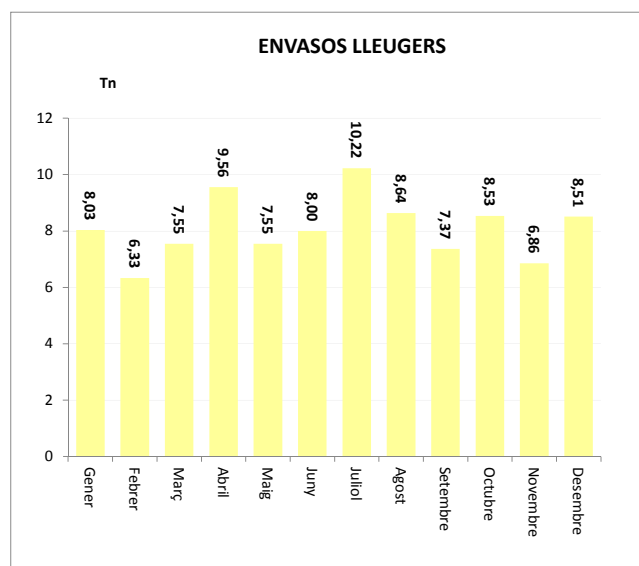

\* Deixalleria = Contenidor fins 9m<sup>3</sup>

<b>ENVASOS LLEUGERS (Tn)</b>		
Àrees d'aportació	Deixalleria	TOTAL

8,01	0,02	8,03
6,24	0,10	6,33
7,52	0,03	7,55
9,45	0,11	9,56
7,55	0,00	7,55
8,00	0,00	8,00
10,17	0,06	10,22
8,64	0,00	8,64
7,37	0,00	7,37
8,43	0,10	8,53
6,86	0,00	6,86
8,48	0,03	8,51

<b>96,71</b>	<b>0,44</b>	<b>97,15</b>
--------------	-------------	--------------

<b>VIDRE (Tn)</b>		
Àrees d'aportació	Deixalleria	TOTAL

26,49	0,58	27,07
8,79	0,21	9,00
10,27	0,13	10,40
13,09	0,67	13,76
13,59	0,00	13,59
1,01	0,00	1,01
19,72	0,71	20,43
17,24	1,36	18,60
19,07	0,29	19,36
3,83	0,00	3,83
12,87	0,61	13,48
13,61	0,24	13,85

<b>159,59</b>	<b>4,79</b>	<b>164,37</b>
---------------	-------------	---------------