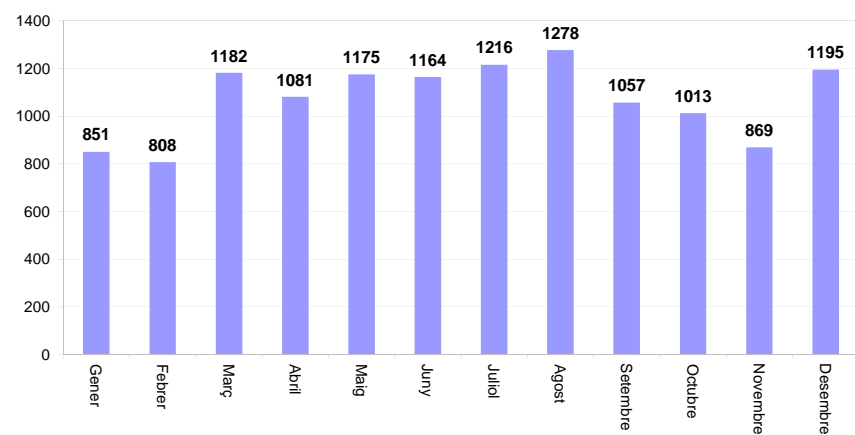

USUARIS/ES DE LA DEIXALLERIA