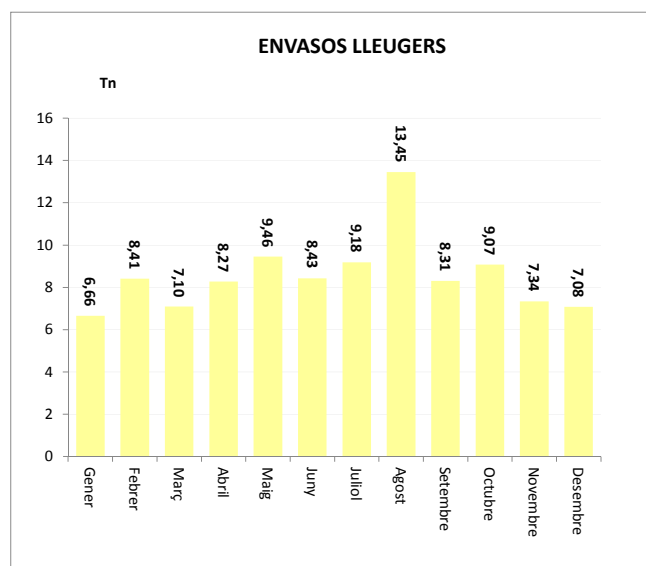

BIGUES I RIELLS

SERVEI DE RECOLLIDA DE PAPER I CARTRÓ, ENVASOS LLEUGERS I VIDRE, 2012

PAPER I CARTRÓ (Tn)				
Àrees d'aportació	Complementària	Papereres	Deixalleria*	TOTAL

Gener	10,02	0,38	0,00	0,00	10,40
Febrer	6,02	0,16	0,00	0,00	6,18
Març	7,88	0,20	0,00	0,00	8,08
Abril	8,36	0,34	0,00	0,00	8,70
Maig	10,04	0,36	0,00	0,00	10,40
Juny	9,04	0,22	0,00	0,00	9,26
Juliol	11,62	0,07	0,00	0,00	11,69
Agost	8,82	0,06	0,00	0,00	8,88
Setembre	8,22	0,22	0,00	0,00	8,44
Octubre	9,90	0,06	0,00	0,00	9,96
Novembre	6,40	0,07	0,00	0,00	6,47
Desembre	7,71	0,10	0,00	0,00	7,81

Gener	10,40
Febrer	6,18
Març	8,08
Abril	8,70
Maig	10,40
Juny	9,26
Juliol	11,69
Agost	8,88
Setembre	8,44
Octubre	9,96
Novembre	6,47
Desembre	7,81

TOTAL

104,03	2,24	0,00	0,00	106,27

* Deixalleria = Contenidor fins 9m³

ENVASOS LLEUGERS (Tn)		
Àrees d'aportació	Deixalleria	TOTAL

6,66	0,00	6,66
8,41	0,00	8,41
6,89	0,21	7,10
7,95	0,32	8,27
9,14	0,31	9,46
8,22	0,21	8,43
9,18	0,00	9,18
13,33	0,12	13,45
8,14	0,17	8,31
8,96	0,12	9,07
7,18	0,16	7,34
7,00	0,08	7,08

101,05	1,71	102,76

VIDRE (Tn)		
Àrees d'aportació	Deixalleria	TOTAL

14,32	0,27	14,58
16,28	0,75	17,03
13,16	0,22	13,39
11,36	0,00	11,36
13,39	0,28	13,67
11,61	0,00	11,61
15,45	0,28	15,72
19,00	0,00	19,00
17,16	0,30	17,46
10,95	0,22	11,18
13,20	0,29	13,49
0,00	0,00	0,00

155,87	2,62	158,49