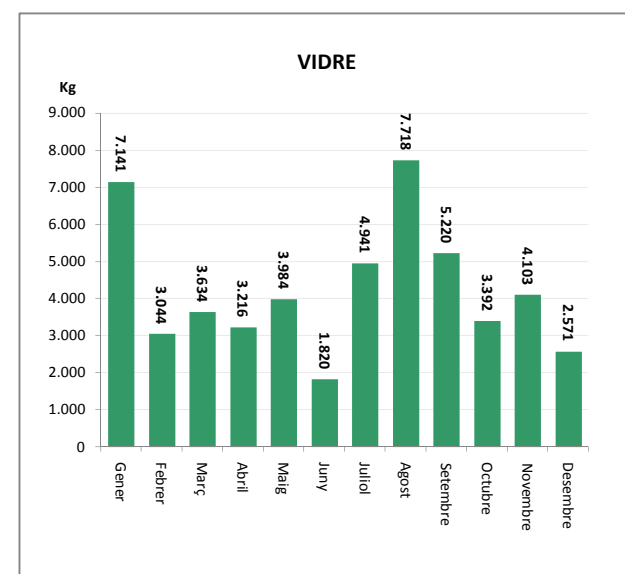

SANT ESTEVE DE PALAUTORDERA

SERVEI DE RECOLLIDA DE PAPER I CARTRÓ, ENVASOS LLEUGERS I VIDRE, 2008

PAPER I CARTRÓ (Kg)				
Àrees d'aportació	Complementària	Papereres	Deixalleria*	TOTAL

Gener	4.624	473	0	0	5.097
Febrer	4.458	650	0	0	5.108
Març	5.150	473	0	0	5.623
Abril	5.772	450	0	0	6.222
Maig	5.531	276	0	0	5.807
Juny	5.600	341	0	0	5.942
Juliol	6.535	383	0	0	6.918
Agost	4.186	220	0	0	4.406
Setembre	5.127	440	0	0	5.567
Octubre	5.637	447	0	0	6.084
Novembre	5.454	290	0	0	5.744
Desembre	6.951	774	0	0	7.725

Gener	5.097
Febrer	5.108
Març	5.623
Abril	6.222
Maig	5.807
Juny	5.942
Juliol	6.918
Agost	4.406
Setembre	5.567
Octubre	6.084
Novembre	5.744
Desembre	7.725

TOTAL	65.024	5.218	0	0	70.242

ENVASOS LLEUGERS (Kg)		
Àrees d'aportació	Deixalleria	TOTAL

Gener	2.886	0	2.886
Febrer	2.178	0	2.178
Març	2.605	0	2.605
Abril	2.808	0	2.808
Maig	2.577	0	2.577
Juny	2.632	0	2.632
Juliol	3.825	0	3.825
Agost	2.644	0	2.644
Setembre	2.840	0	2.840
Octubre	3.125	0	3.125
Novembre	2.532	0	2.532
Desembre	5.097	0	5.097

TOTAL	35.749	0	35.749

VIDRE (Kg)		
Àrees d'aportació	Deixalleria	TOTAL

Gener	7.141	0	7.141
Febrer	3.044	0	3.044
Març	3.634	0	3.634
Abril	3.216	0	3.216
Maig	3.984	0	3.984
Juny	1.820	0	1.820
Juliol	4.941	0	4.941
Agost	7.718	0	7.718
Setembre	5.220	0	5.220
Octubre	3.392	0	3.392
Novembre	4.103	0	4.103
Desembre	2.571	0	2.571

TOTAL	50.786	0	50.786

* Deixalleria = Contenedor fins 9m³