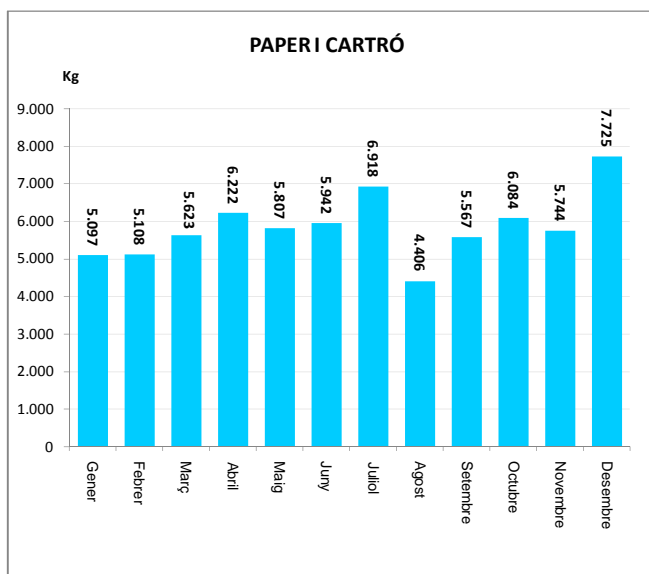

SANT ESTEVE DE PALAUTORDERA

SERVEI DE RECOLLIDA DE PAPER I CARTRÓ, ENVASOS LLEUGERS I VIDRE, 2008

PAPER I CARTRÓ (Kg)				
Àrees d'aportació	Complementària	Papereres	Deixalleria*	TOTAL

Gener	4.624	473	0	0	5.097
Febrer	4.458	650	0	0	5.108
Març	5.150	473	0	0	5.623
Abril	5.772	450	0	0	6.222
Maig	5.531	276	0	0	5.807
Juny	5.600	341	0	0	5.942
Juliol	6.535	383	0	0	6.918
Agost	4.186	220	0	0	4.406
Setembre	5.127	440	0	0	5.567
Octubre	5.637	447	0	0	6.084
Novembre	5.454	290	0	0	5.744
Desembre	6.951	774	0	0	7.725

Gener	5.097
Febrer	5.108
Març	5.623
Abril	6.222
Maig	5.807
Juny	5.942
Juliol	6.918
Agost	4.406
Setembre	5.567
Octubre	6.084
Novembre	5.744
Desembre	7.725

TOTAL	65.024	5.218	0	0	70.242

ENVASOS LLEUGERS (Kg)		
Àrees d'aportació	Deixalleria	TOTAL

Gener	2.886	0	2.886
Febrer	2.178	0	2.178
Març	2.605	0	2.605
Abril	2.808	0	2.808
Maig	2.577	0	2.577
Juny	2.632	0	2.632
Juliol	3.825	0	3.825
Agost	2.644	0	2.644
Setembre	2.840	0	2.840
Octubre	3.125	0	3.125
Novembre	2.532	0	2.532
Desembre	5.097	0	5.097

TOTAL	35.749	0	35.749

VIDRE (Kg)		
Àrees d'aportació	Deixalleria	TOTAL

Gener	7.141	0	7.141
Febrer	3.044	0	3.044
Març	3.634	0	3.634
Abril	3.216	0	3.216
Maig	3.984	0	3.984
Juny	1.820	0	1.820
Juliol	4.941	0	4.941
Agost	7.718	0	7.718
Setembre	5.220	0	5.220
Octubre	3.392	0	3.392
Novembre	4.103	0	4.103
Desembre	2.571	0	2.571

TOTAL	50.786	0	50.786

* Deixalleria = Contenedor fins 9m³