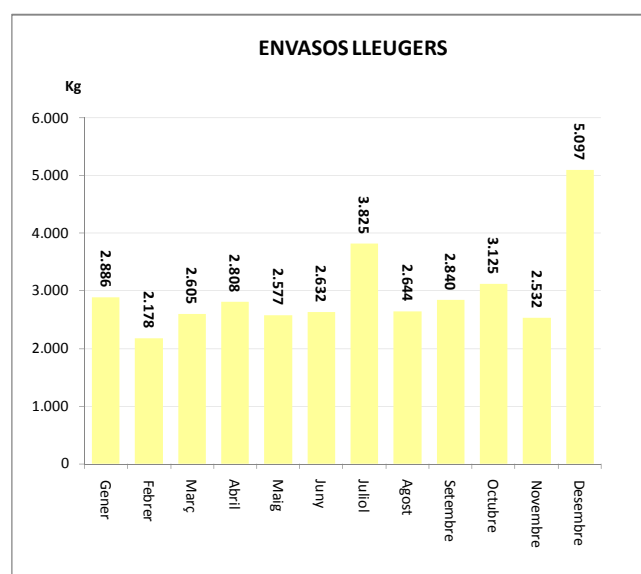

SANT ESTEVE DE PALAUTORDERA

SERVEI DE RECOLLIDA DE PAPER I CARTRÓ, ENVASOS LLEUGERS I VIDRE, 2008

PAPER I CARTRÓ (Kg)				
Àrees d'aportació	Complementària	Papereres	Deixalleria*	TOTAL

Gener	4.624	473	0	0	5.097
Febrer	4.458	650	0	0	5.108
Març	5.150	473	0	0	5.623
Abril	5.772	450	0	0	6.222
Maig	5.531	276	0	0	5.807
Juny	5.600	341	0	0	5.942
Juliol	6.535	383	0	0	6.918
Agost	4.186	220	0	0	4.406
Setembre	5.127	440	0	0	5.567
Octubre	5.637	447	0	0	6.084
Novembre	5.454	290	0	0	5.744
Desembre	6.951	774	0	0	7.725

Gener	5.097
Febrer	5.108
Març	5.623
Abril	6.222
Maig	5.807
Juny	5.942
Juliol	6.918
Agost	4.406
Setembre	5.567
Octubre	6.084
Novembre	5.744
Desembre	7.725

TOTAL	65.024	5.218	0	0	70.242

ENVASOS LLEUGERS (Kg)		
Àrees d'aportació	Deixalleria	TOTAL

Gener	2.886	0	2.886
Febrer	2.178	0	2.178
Març	2.605	0	2.605
Abril	2.808	0	2.808
Maig	2.577	0	2.577
Juny	2.632	0	2.632
Juliol	3.825	0	3.825
Agost	2.644	0	2.644
Setembre	2.840	0	2.840
Octubre	3.125	0	3.125
Novembre	2.532	0	2.532
Desembre	5.097	0	5.097

TOTAL	35.749	0	35.749

VIDRE (Kg)		
Àrees d'aportació	Deixalleria	TOTAL

Gener	7.141	0	7.141
Febrer	3.044	0	3.044
Març	3.634	0	3.634
Abril	3.216	0	3.216
Maig	3.984	0	3.984
Juny	1.820	0	1.820
Juliol	4.941	0	4.941
Agost	7.718	0	7.718
Setembre	5.220	0	5.220
Octubre	3.392	0	3.392
Novembre	4.103	0	4.103
Desembre	2.571	0	2.571

TOTAL	50.786	0	50.786

* Deixalleria = Contenedor fins 9m³