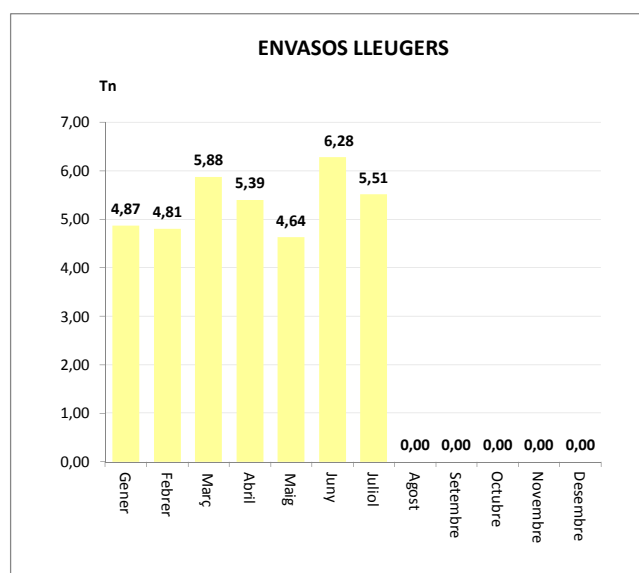

LLINARS DEL VALLÈS

SERVEI DE RECOLLIDA DE PAPER I CARTRÓ, ENVASOS LLEUGERS I VIDRE, 2011

PAPER I CARTRÓ (Tn)				
Àrees d'aportació	Complementària	Papereres	Deixalleria*	TOTAL

Gener	6,10	0,43	0,00	0,00	6,53
Febrer	5,83	0,18	0,00	0,00	6,00
Març	7,22	0,34	0,00	0,00	7,56
Abril	7,08	0,41	0,00	0,00	7,49
Maig	7,84	0,32	0,00	0,00	8,16
Juny	6,68	0,22	0,00	0,00	6,89
Juliol	7,46	0,41	0,00	0,00	7,87
Agost	0,00	0,00	0,00	0,00	0,00
Setembre	0,00	0,00	0,00	0,00	0,00
Octubre	0,00	0,00	0,00	0,00	0,00
Novembre	0,00	0,00	0,00	0,00	0,00
Desembre	0,00	0,00	0,00	0,00	0,00

Gener	6,53
Febrer	6,00
Març	7,56
Abril	7,49
Maig	8,16
Juny	6,89
Juliol	7,87
Agost	0,00
Setembre	0,00
Octubre	0,00
Novembre	0,00
Desembre	0,00

TOTAL	48,20	2,30	0,00	0,00	50,49

ENVASOS LLEUGERS (Tn)		
Àrees d'aportació	Deixalleria	TOTAL

Gener	4,74	0,13	4,87
Febrer	4,65	0,15	4,81
Març	5,81	0,07	5,88
Abril	5,28	0,12	5,39
Maig	4,54	0,10	4,64
Juny	6,09	0,19	6,28
Juliol	5,42	0,09	5,51
Agost	0,00	0,00	0,00
Setembre	0,00	0,00	0,00
Octubre	0,00	0,00	0,00
Novembre	0,00	0,00	0,00
Desembre	0,00	0,00	0,00

TOTAL	36,53	0,84	37,37

VIDRE (Tn)		
Àrees d'aportació	Deixalleria	TOTAL

Gener	8,63	0,30	8,92
Febrer	10,46	0,18	10,64
Març	8,80	0,00	8,80
Abril	7,71	0,29	7,99
Maig	6,75	0,30	7,05
Juny	13,94	0,55	14,49
Juliol	3,40	0,28	3,68
Agost	0,00	0,00	0,00
Setembre	0,00	0,00	0,00
Octubre	0,00	0,00	0,00
Novembre	0,00	0,00	0,00
Desembre	0,00	0,00	0,00

TOTAL	59,68	1,90	61,59

* Deixalleria = Contenedor fins 9m³