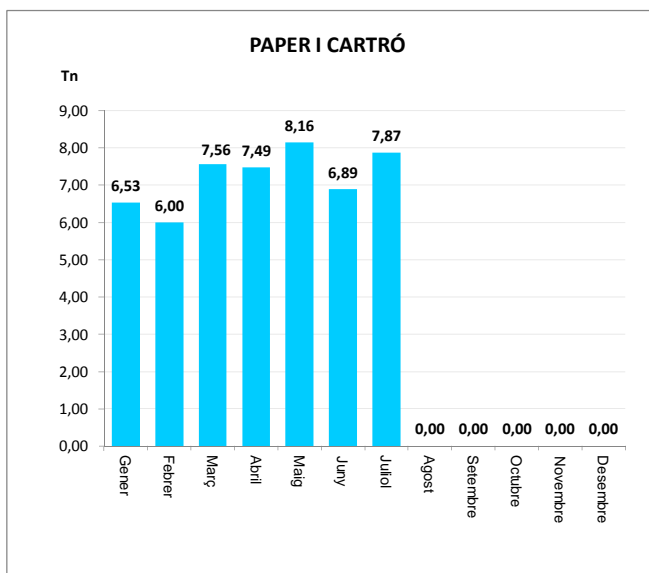

LLINARS DEL VALLÈS

SERVEI DE RECOLLIDA DE PAPER I CARTRÓ, ENVASOS LLEUGERS I VIDRE, 2011

PAPER I CARTRÓ (Tn)				
Àrees d'aportació	Complementària	Papereres	Deixalleria*	TOTAL

Gener	6,10	0,43	0,00	0,00	6,53
Febrer	5,83	0,18	0,00	0,00	6,00
Març	7,22	0,34	0,00	0,00	7,56
Abril	7,08	0,41	0,00	0,00	7,49
Maig	7,84	0,32	0,00	0,00	8,16
Juny	6,68	0,22	0,00	0,00	6,89
Juliol	7,46	0,41	0,00	0,00	7,87
Agost	0,00	0,00	0,00	0,00	0,00
Setembre	0,00	0,00	0,00	0,00	0,00
Octubre	0,00	0,00	0,00	0,00	0,00
Novembre	0,00	0,00	0,00	0,00	0,00
Desembre	0,00	0,00	0,00	0,00	0,00

Gener	6,53
Febrer	6,00
Març	7,56
Abril	7,49
Maig	8,16
Juny	6,89
Juliol	7,87
Agost	0,00
Setembre	0,00
Octubre	0,00
Novembre	0,00
Desembre	0,00

TOTAL	48,20	2,30	0,00	0,00	50,49

ENVASOS LLEUGERS (Tn)		
Àrees d'aportació	Deixalleria	TOTAL

Gener	4,74	0,13	4,87
Febrer	4,65	0,15	4,81
Març	5,81	0,07	5,88
Abril	5,28	0,12	5,39
Maig	4,54	0,10	4,64
Juny	6,09	0,19	6,28
Juliol	5,42	0,09	5,51
Agost	0,00	0,00	0,00
Setembre	0,00	0,00	0,00
Octubre	0,00	0,00	0,00
Novembre	0,00	0,00	0,00
Desembre	0,00	0,00	0,00

TOTAL	36,53	0,84	37,37

VIDRE (Tn)		
Àrees d'aportació	Deixalleria	TOTAL

Gener	8,63	0,30	8,92
Febrer	10,46	0,18	10,64
Març	8,80	0,00	8,80
Abril	7,71	0,29	7,99
Maig	6,75	0,30	7,05
Juny	13,94	0,55	14,49
Juliol	3,40	0,28	3,68
Agost	0,00	0,00	0,00
Setembre	0,00	0,00	0,00
Octubre	0,00	0,00	0,00
Novembre	0,00	0,00	0,00
Desembre	0,00	0,00	0,00

TOTAL	59,68	1,90	61,59

* Deixalleria = Contenedor fins 9m³