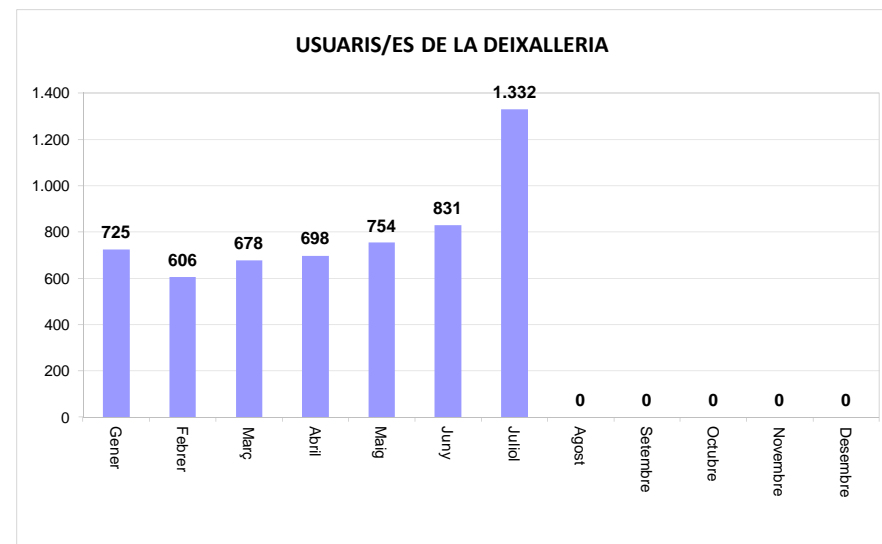

LLINARS DEL VALLÈS

SERVEI DE DEIXALLERIA, 2011

	Runa (Tn)	Ferralla (Tn)	Paper i Cartró (Tn)	Fusta (Tn)	Voluminosos (Tn)	Poda (Tn)	TOTAL (Tn)	USUARIS/ES
Gener	34,10	2,05	2,86	14,78	17,86	25,63	97,28	725
Febrer	23,86	1,35	4,14	15,80	18,78	33,60	97,53	606
Març	34,72	1,13	6,04	13,34	22,80	24,90	102,93	678
Abril	50,90	0,00	4,12	22,02	20,14	27,32	124,50	698
Maig	82,58	1,10	3,26	18,14	25,28	29,18	159,54	754
Juny	44,86	1,29	3,12	15,62	21,22	22,80	108,91	831
Juliol	74,92	1,47	7,30	21,26	26,38	29,36	160,69	1.332
Agost	0,00	0,00	0,00	0,00	0,00	0,00	0,00	0
Setembre	0,00	0,00	0,00	0,00	0,00	0,00	0,00	0
Octubre	0,00	0,00	0,00	0,00	0,00	0,00	0,00	0
Novembre	0,00	0,00	0,00	0,00	0,00	0,00	0,00	0
Desembre	0,00	0,00	0,00	0,00	0,00	0,00	0,00	0
TOTAL	345,94	8,39	30,84	120,96	152,46	192,79	851,38	5.624

Gener
Febrer
Març
Abril
Maig
Juny
Juliol
Agost
Setembre
Octubre
Novembre
Desembre

TOTAL