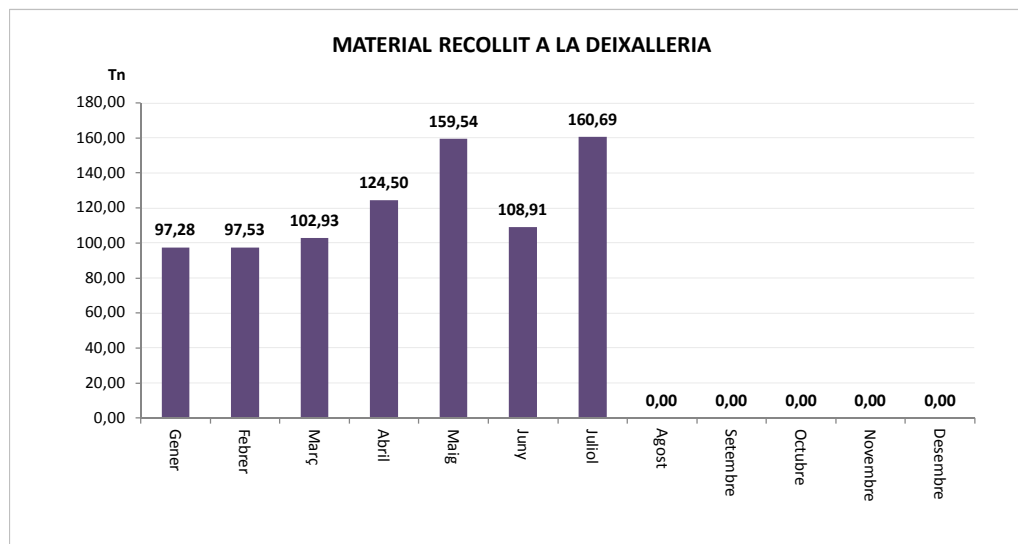

LLINARS DEL VALLÈS

SERVEI DE DEIXALLERIA, 2011

	Runa (Tn)	Ferralla (Tn)	Paper i Cartró (Tn)	Fusta (Tn)	Voluminosos (Tn)	Poda (Tn)	TOTAL (Tn)	USUARIS/ES
Gener	34,10	2,05	2,86	14,78	17,86	25,63	97,28	725
Febrer	23,86	1,35	4,14	15,80	18,78	33,60	97,53	606
Març	34,72	1,13	6,04	13,34	22,80	24,90	102,93	678
Abril	50,90	0,00	4,12	22,02	20,14	27,32	124,50	698
Maig	82,58	1,10	3,26	18,14	25,28	29,18	159,54	754
Juny	44,86	1,29	3,12	15,62	21,22	22,80	108,91	831
Juliol	74,92	1,47	7,30	21,26	26,38	29,36	160,69	1.332
Agost	0,00	0,00	0,00	0,00	0,00	0,00	0,00	0
Setembre	0,00	0,00	0,00	0,00	0,00	0,00	0,00	0
Octubre	0,00	0,00	0,00	0,00	0,00	0,00	0,00	0
Novembre	0,00	0,00	0,00	0,00	0,00	0,00	0,00	0
Desembre	0,00	0,00	0,00	0,00	0,00	0,00	0,00	0
TOTAL	345,94	8,39	30,84	120,96	152,46	192,79	851,38	5.624

Gener
Febrer
Març
Abril
Maig
Juny
Juliol
Agost
Setembre
Octubre
Novembre
Desembre

TOTAL