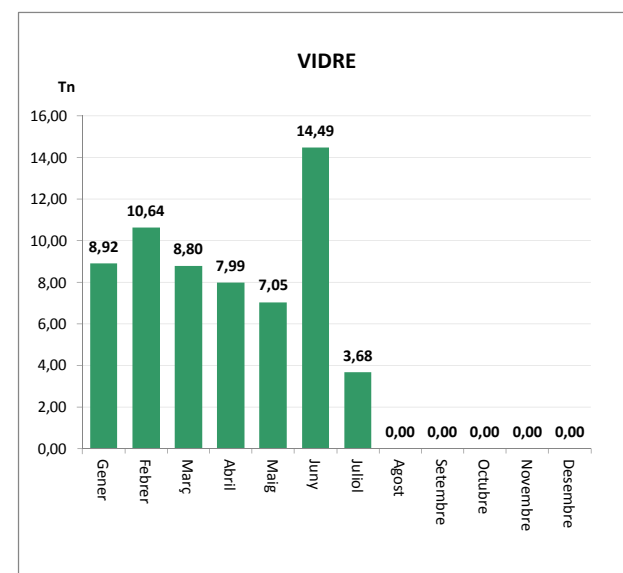

LLINARS DEL VALLÈS

SERVEI DE RECOLLIDA DE PAPER I CARTRÓ, ENVASOS LLEUGERS I VIDRE, 2011

PAPER I CARTRÓ (Tn)				
Àrees d'aportació	Complementària	Papereres	Deixalleria*	TOTAL

Gener	6,10	0,43	0,00	0,00	6,53
Febrer	5,83	0,18	0,00	0,00	6,00
Març	7,22	0,34	0,00	0,00	7,56
Abril	7,08	0,41	0,00	0,00	7,49
Maig	7,84	0,32	0,00	0,00	8,16
Juny	6,68	0,22	0,00	0,00	6,89
Juliol	7,46	0,41	0,00	0,00	7,87
Agost	0,00	0,00	0,00	0,00	0,00
Setembre	0,00	0,00	0,00	0,00	0,00
Octubre	0,00	0,00	0,00	0,00	0,00
Novembre	0,00	0,00	0,00	0,00	0,00
Desembre	0,00	0,00	0,00	0,00	0,00

Gener	6,53
Febrer	6,00
Març	7,56
Abril	7,49
Maig	8,16
Juny	6,89
Juliol	7,87
Agost	0,00
Setembre	0,00
Octubre	0,00
Novembre	0,00
Desembre	0,00

TOTAL	48,20	2,30	0,00	0,00	50,49

ENVASOS LLEUGERS (Tn)		
Àrees d'aportació	Deixalleria	TOTAL

Gener	4,74	0,13	4,87
Febrer	4,65	0,15	4,81
Març	5,81	0,07	5,88
Abril	5,28	0,12	5,39
Maig	4,54	0,10	4,64
Juny	6,09	0,19	6,28
Juliol	5,42	0,09	5,51
Agost	0,00	0,00	0,00
Setembre	0,00	0,00	0,00
Octubre	0,00	0,00	0,00
Novembre	0,00	0,00	0,00
Desembre	0,00	0,00	0,00

TOTAL	36,53	0,84	37,37

VIDRE (Tn)		
Àrees d'aportació	Deixalleria	TOTAL

Gener	8,63	0,30	8,92
Febrer	10,46	0,18	10,64
Març	8,80	0,00	8,80
Abril	7,71	0,29	7,99
Maig	6,75	0,30	7,05
Juny	13,94	0,55	14,49
Juliol	3,40	0,28	3,68
Agost	0,00	0,00	0,00
Setembre	0,00	0,00	0,00
Octubre	0,00	0,00	0,00
Novembre	0,00	0,00	0,00
Desembre	0,00	0,00	0,00

TOTAL	59,68	1,90	61,59

* Deixalleria = Contenedor fins 9m³