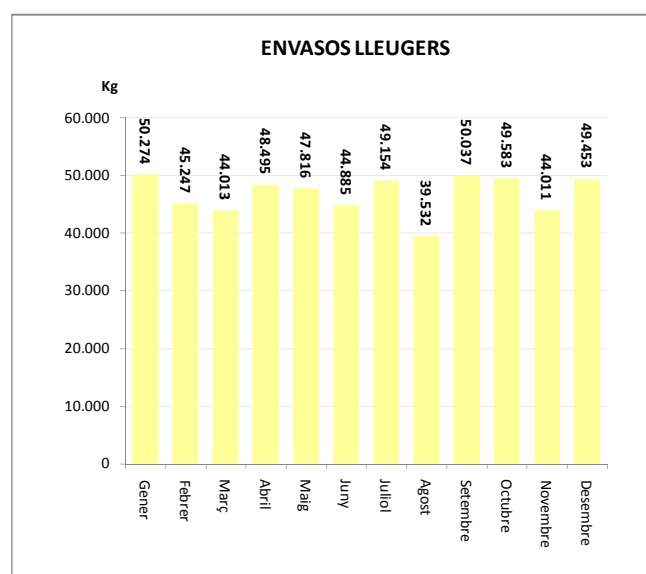

GRANOLLERS

SERVEI DE RECOLLIDA DE PAPER I CARTRÓ, ENVASOS LLEUGERS I VIDRE, 2008

PAPER I CARTRÓ (Kg)				
Àrees d'aportació	Complementària	Papereres	Deixalleria*	TOTAL

Gener
Febrer
Març
Abril
Maig
Juny
Juliol
Agost
Setembre
Octubre
Novembre
Desembre

116.278	7.160	2.667	0	126.105
108.438	4.030	3.251	0	115.719
112.165	5.080	1.210	0	118.455
106.506	5.070	1.203	0	112.778
111.754	4.052	1.209	0	117.015
114.685	5.246	815	0	120.747
108.435	6.346	1.922	0	116.703
76.103	4.129	1.280	0	81.512
112.943	5.305	1.980	0	120.227
107.800	6.759	2.144	0	116.703
99.317	6.800	1.883	0	108.000
108.022	8.378	1.413	0	117.814

TOTAL

1.282.445	68.354	20.977	0	1.371.776

* Deixalleria = Contenidor fins 9m³

ENVASOS LLEUGERS (Kg)		
Àrees d'aportació	Deixalleria	TOTAL

50.082	191	50.274
45.073	174	45.247
43.787	225	44.013
48.314	180	48.495
47.774	42	47.816
44.782	103	44.885
49.088	65	49.154
39.339	193	39.532
50.037	0	50.037
49.583	0	49.583
43.935	76	44.011
49.243	210	49.453

561.039	1.460	562.499

VIDRE (Kg)		
Àrees d'aportació	Deixalleria	TOTAL

102.296	307	102.604
63.056	327	63.383
43.469	0	43.469
95.634	411	96.046
81.668	304	81.971
50.641	211	50.852
76.092	869	76.962
43.936	0	43.936
73.137	859	73.996
74.073	251	74.325
42.333	244	42.577
116.452	0	116.452

862.787	3.784	866.572