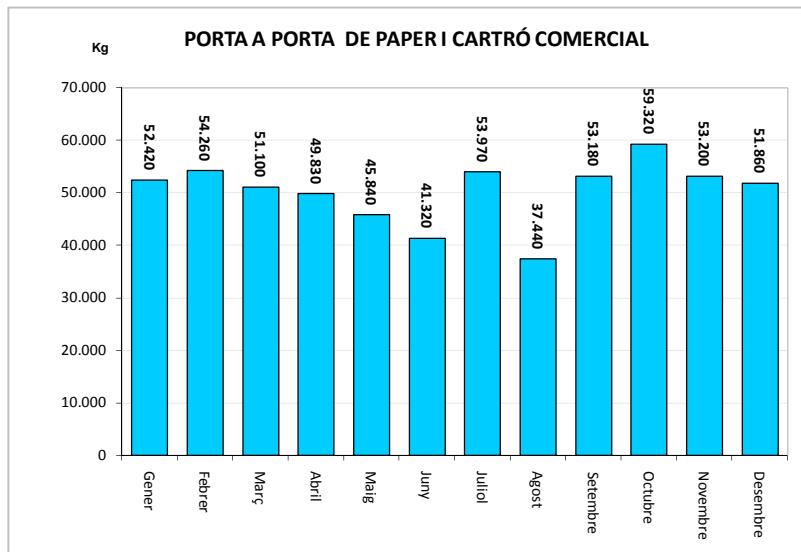

GRANOLLERS

SERVEI DE RECOLLIDA PORTA A PORTA DE PAPER I CARTRÓ COMERCIAL, 2008

Porta a Porta de P/C
Comercial (Kg)

Gener	52.420
Febrer	54.260
Març	51.100
Abril	49.830
Maig	45.840
Juny	41.320
Juliol	53.970
Agost	37.440
Setembre	53.180
Octubre	59.320
Novembre	53.200
Desembre	51.860

TOTAL **603.740**