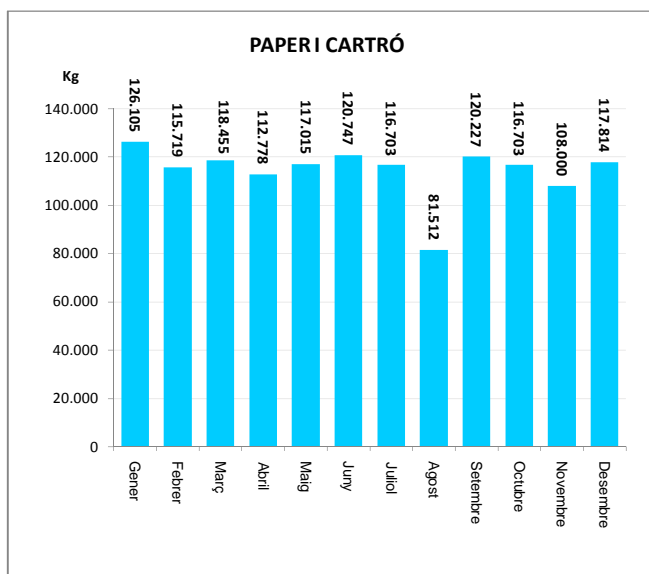

GRANOLLERS

SERVEI DE RECOLLIDA DE PAPER I CARTRÓ, ENVASOS LLEUGERS I VIDRE, 2008

PAPER I CARTRÓ (Kg)				
Àrees d'aportació	Complementària	Papereres	Deixalleria*	TOTAL

Gener
Febrer
Març
Abril
Maig
Juny
Juliol
Agost
Setembre
Octubre
Novembre
Desembre

116.278	7.160	2.667	0	126.105
108.438	4.030	3.251	0	115.719
112.165	5.080	1.210	0	118.455
106.506	5.070	1.203	0	112.778
111.754	4.052	1.209	0	117.015
114.685	5.246	815	0	120.747
108.435	6.346	1.922	0	116.703
76.103	4.129	1.280	0	81.512
112.943	5.305	1.980	0	120.227
107.800	6.759	2.144	0	116.703
99.317	6.800	1.883	0	108.000
108.022	8.378	1.413	0	117.814

TOTAL

1.282.445	68.354	20.977	0	1.371.776

* Deixalleria = Contenidor fins 9m³

ENVASOS LLEUGERS (Kg)		
Àrees d'aportació	Deixalleria	TOTAL

50.082	191	50.274
45.073	174	45.247
43.787	225	44.013
48.314	180	48.495
47.774	42	47.816
44.782	103	44.885
49.088	65	49.154
39.339	193	39.532
50.037	0	50.037
49.583	0	49.583
43.935	76	44.011
49.243	210	49.453

561.039	1.460	562.499

VIDRE (Kg)		
Àrees d'aportació	Deixalleria	TOTAL

102.296	307	102.604
63.056	327	63.383
43.469	0	43.469
95.634	411	96.046
81.668	304	81.971
50.641	211	50.852
76.092	869	76.962
43.936	0	43.936
73.137	859	73.996
74.073	251	74.325
42.333	244	42.577
116.452	0	116.452

862.787	3.784	866.572