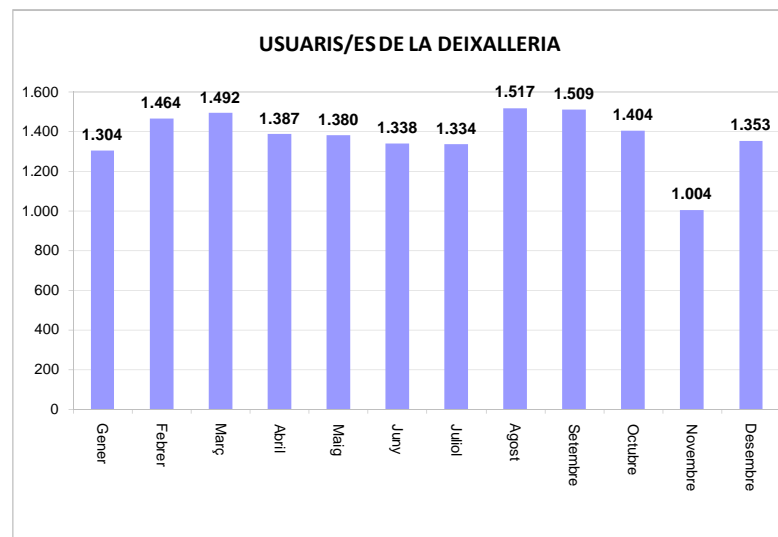

GRANOLLERS

SERVEI DE DEIXALLERIA, 2008 GRANOLLERS NORD

	Runa (Kg)	Ferralla (Kg)	Paper i Cartró (Kg)	Fusta (Kg)	Voluminosos (Kg)	Poda (Kg)	TOTAL (Kg)	USUARIS/ES
Gener	36.340	7.122	7.540	27.600	43.880	8.280	130.762	1.304
Febrer	25.640	9.370	5.580	34.140	38.460	2.800	115.990	1.464
Març	48.440	9.050	5.900	27.440	40.180	6.100	137.110	1.492
Abril	52.920	11.410	5.940	26.960	36.260	2.740	136.230	1.387
Maig	51.780	6.080	8.120	28.540	41.700	8.960	145.180	1.380
Juny	53.740	6.670	3.680	30.220	37.560	7.100	138.970	1.338
Juliol	29.060	7.480	6.540	21.260	28.560	5.840	98.740	1.334
Agost	35.540	6.300	5.580	24.620	32.120	5.940	110.100	1.517
Setembre	33.400	8.550	7.300	23.580	26.500	8.076	107.406	1.509
Octubre	41.780	5.860	6.600	26.840	34.620	8.480	124.180	1.404
Novembre	40.800	5.900	5.580	24.620	37.880	8.640	123.420	1.004
Desembre	38.980	5.890	10.660	18.460	17.140	9.360	100.490	1.353
TOTAL	488.420	89.682	79.020	314.280	414.860	82.316	1.468.578	16.486

Gener
Febrer
Març
Abril
Maig
Juny
Juliol
Agost
Setembre
Octubre
Novembre
Desembre

TOTAL