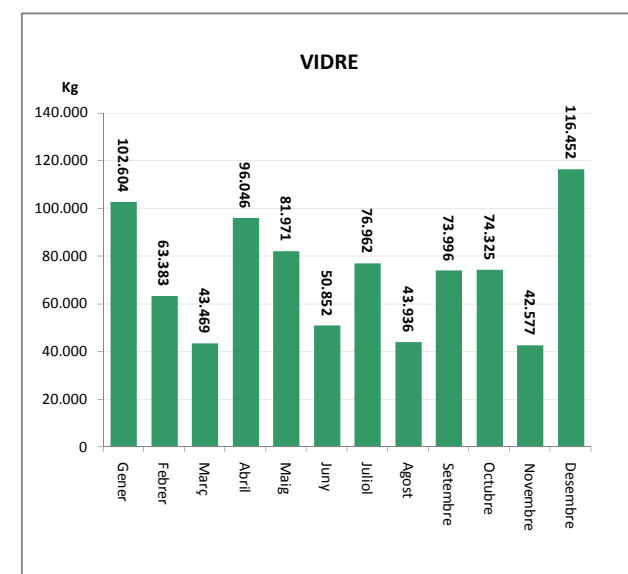

<b>TOTAL</b>
--------------

<b>1.282.445</b>	<b>68.354</b>	<b>20.977</b>	<b>0</b>	<b>1.371.776</b>
------------------	---------------	---------------	----------	------------------

\* Deixalleria = Contenidor fins 9m<sup>3</sup>

ENVASOS LLEUGERS (Kg)		
Àrees d'aportació	Deixalleria	TOTAL

50.082	191	50.274
45.073	174	45.247
43.787	225	44.013
48.314	180	48.495
47.774	42	47.816
44.782	103	44.885
49.088	65	49.154
39.339	193	39.532
50.037	0	50.037
49.583	0	49.583
43.935	76	44.011
49.243	210	49.453

<b>561.039</b>	<b>1.460</b>	<b>562.499</b>
----------------	--------------	----------------

VIDRE (Kg)		
Àrees d'aportació	Deixalleria	TOTAL

102.296	307	102.604
63.056	327	63.383
43.469	0	43.469
95.634	411	96.046
81.668	304	81.971
50.641	211	50.852
76.092	869	76.962
43.936	0	43.936
73.137	859	73.996
74.073	251	74.325
42.333	244	42.577
116.452	0	116.452

<b>862.787</b>	<b>3.784</b>	<b>866.572</b>
----------------	--------------	----------------