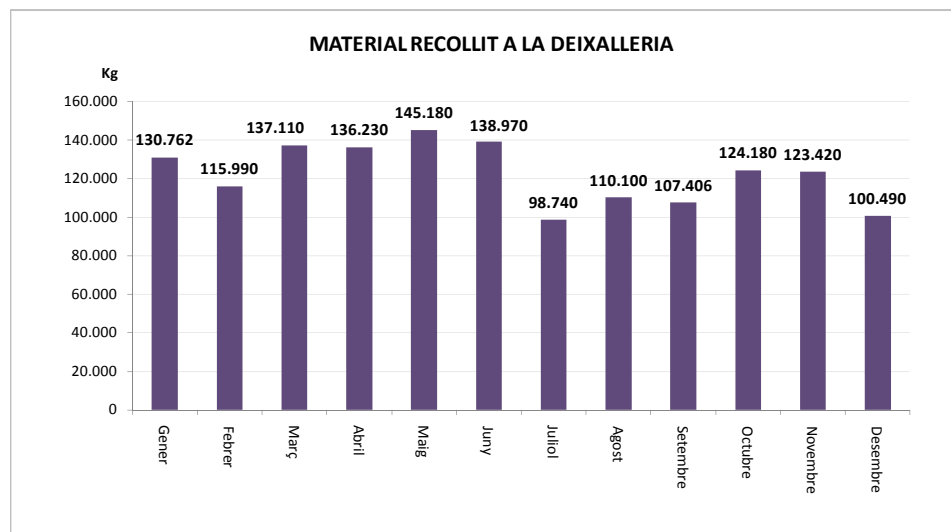

GRANOLLERS

SERVEI DE DEIXALLERIA, 2008 GRANOLLERS NORD

	Runa (Kg)	Ferralla (Kg)	Paper i Cartró (Kg)	Fusta (Kg)	Voluminosos (Kg)	Poda (Kg)	TOTAL (Kg)	USUARIS/ES
Gener	36.340	7.122	7.540	27.600	43.880	8.280	130.762	1.304
Febrer	25.640	9.370	5.580	34.140	38.460	2.800	115.990	1.464
Març	48.440	9.050	5.900	27.440	40.180	6.100	137.110	1.492
Abril	52.920	11.410	5.940	26.960	36.260	2.740	136.230	1.387
Maig	51.780	6.080	8.120	28.540	41.700	8.960	145.180	1.380
Juny	53.740	6.670	3.680	30.220	37.560	7.100	138.970	1.338
Juliol	29.060	7.480	6.540	21.260	28.560	5.840	98.740	1.334
Agost	35.540	6.300	5.580	24.620	32.120	5.940	110.100	1.517
Setembre	33.400	8.550	7.300	23.580	26.500	8.076	107.406	1.509
Octubre	41.780	5.860	6.600	26.840	34.620	8.480	124.180	1.404
Novembre	40.800	5.900	5.580	24.620	37.880	8.640	123.420	1.004
Desembre	38.980	5.890	10.660	18.460	17.140	9.360	100.490	1.353
TOTAL	488.420	89.682	79.020	314.280	414.860	82.316	1.468.578	16.486

Gener
Febrer
Març
Abril
Maig
Juny
Juliol
Agost
Setembre
Octubre
Novembre
Desembre

TOTAL